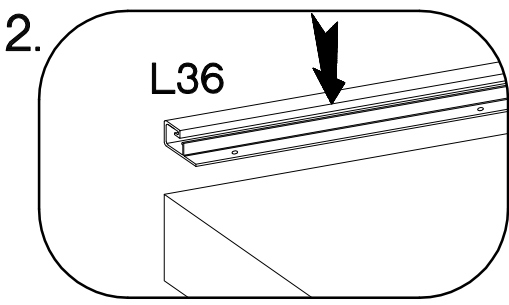

4.0x35mm	3.5x13mm
	
R3	P5
4	8

$\phi 3.0 \times 16 \text{mm}$  P11 8	L=2200mm  L36 1	 L37 2
--	--	--

VARIANT 2

Colli	Spare Part	Dimension
Colli 2/2	KUH.20112	1100x600x38
	KUH.90258	1172x150x16

Colli	Spare Part	Dimension
Colli 6/6	KUH.20001	2200x600x38
	KUH.90215 x2	515x150x16
	KUH.90217	2199x150x16