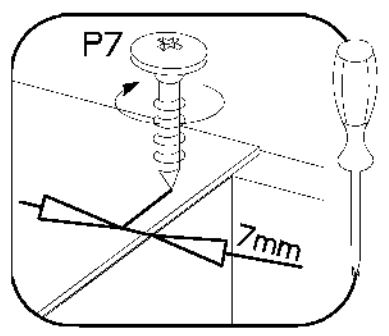

5

+3.0x20mm

P7

8-10

KUH.60007

P7

P7

P7