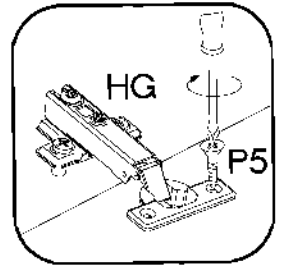

Colli	Spare Part	Dimension
Colli 3/6	KUH.10309	720x560x16
	KUH.10310	720x560x16
	KUH.40151	467x485x16
	KUH.70745	711x496x16
	KUH.90005	467x63x16
	KUH.90008	467x130x16

ISM-KUH-01603

2

3

4

6,4 x 50mm

5

6,4 x 50mm