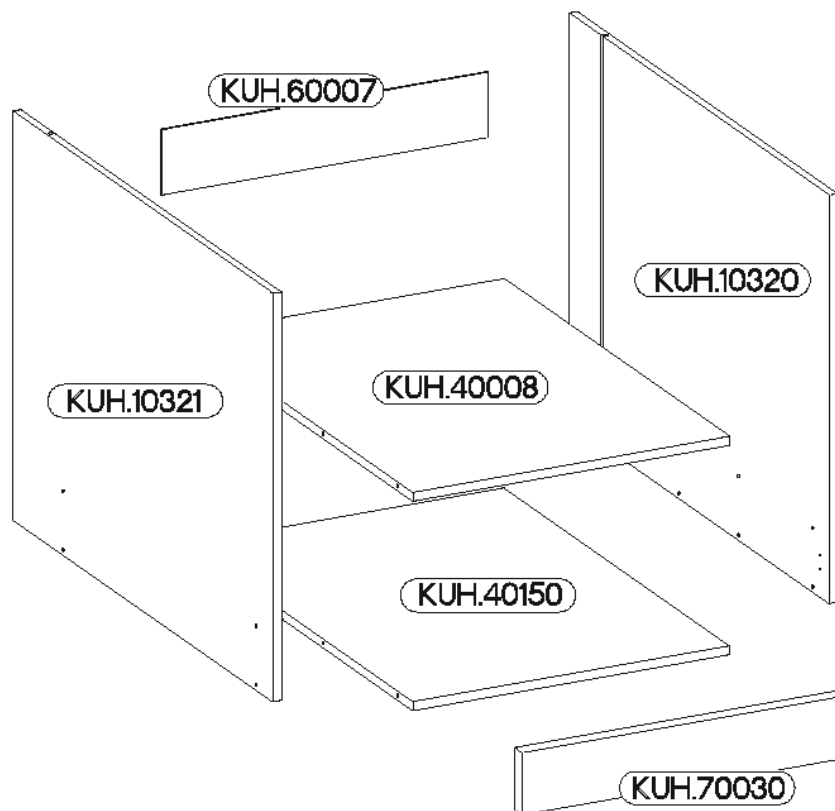

respekta®

±8x30mm	6,4 x 50mm
A	B
8	8

					±3.5x13mm	±3.0x20mm
E1	F15	F16	L28	O		
8	4	2	2	1	P5	P7
					28	8-10

Colli	Spare Part	Dimension
Colli 2/6	KUH.10320	720x560x16
	KUH.10321	720x560x16
	KUH.40008	567x485x16
	KUH.40150	567x485x16
	KUH.60007	585x115x2,5
	KUH.70030	596x110x16