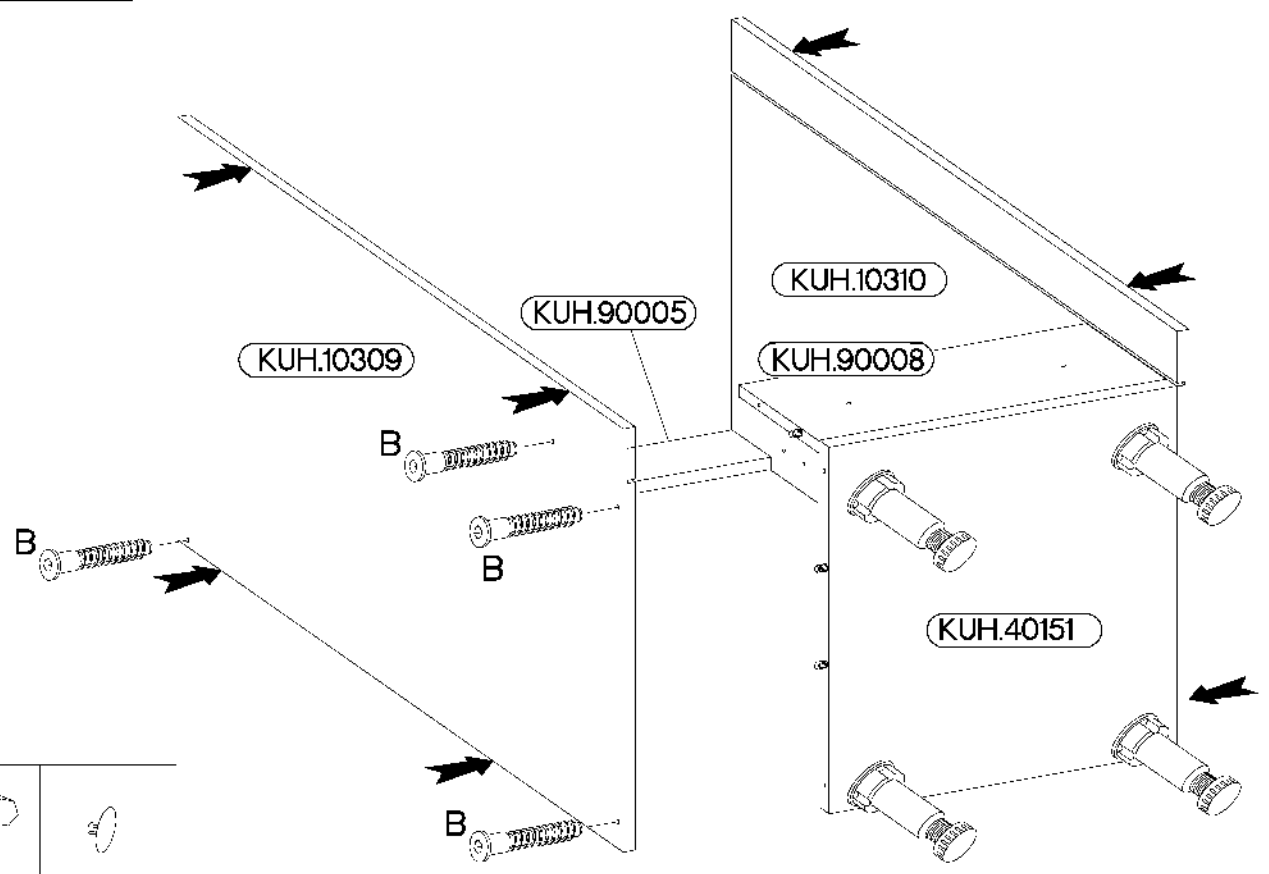

Colli	Spare Part	Dimension
Colli 3/6	KUH.10309	720x560x16
	KUH.10310	720x560x16
	KUH.40151	467x485x16
	KUH.70745	711x496x16
	KUH.90005	467x63x16
	KUH.90008	467x130x16

ISM-KUH-01603

2

3

4

6,4 x 50mm

5

6,4 x 50mm