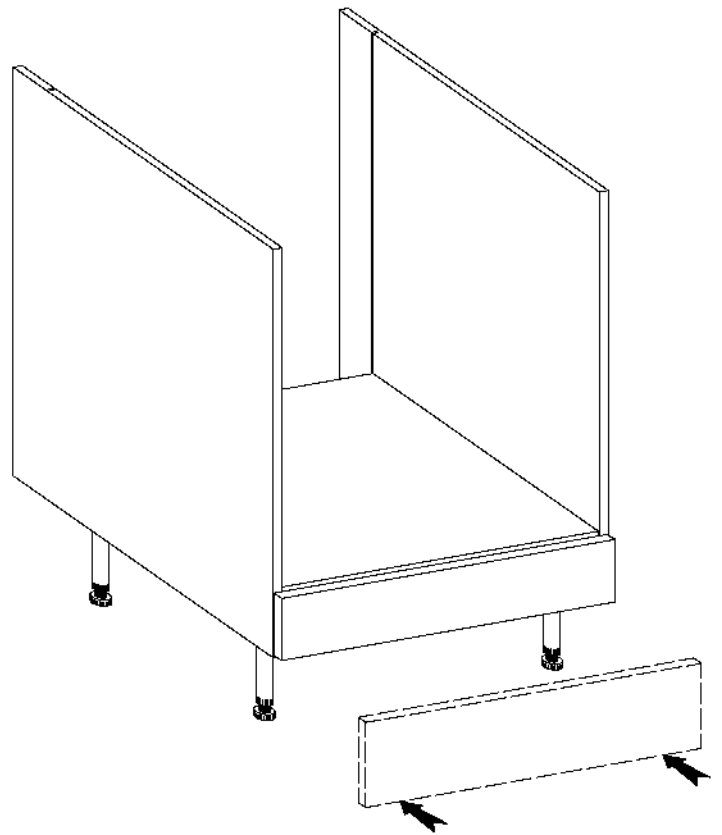

6

7

  P5 4	 F16 2

VARIANT HIGH GLOSS