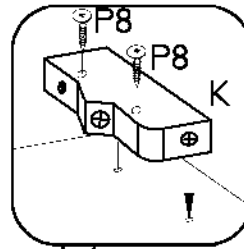

84-170-...
84-176-...
84-17E-...

respekta®

max. 5kg
KUH.30065
KUH.40146

†8x30mm A	6,4 x 50mm B	 E1	†35/0mm HG	†5/16mm J3	 K	 K16
8	8	8	2	4	2	2
 O	†3.5x13mm P5	†3.0x20mm P7	†4.0x30mm P8	†3.0x16mm P11	†4.0x25mm R	L=595mm SL60
1	4	10-15	4	4	2	1

Colli	Spare Part	Dimension
Colli 5/6	KUH.10322	650x330x16
	KUH.10323	650x330x16
	KUH.30065	566x288x16
	KUH.40146 x2	567x314x16
	KUH.60278	646x585x2,5
	KUH.70744	644x596x16

ISM-KUH-01604

2

6,4 x 50mm

4

B

1

O