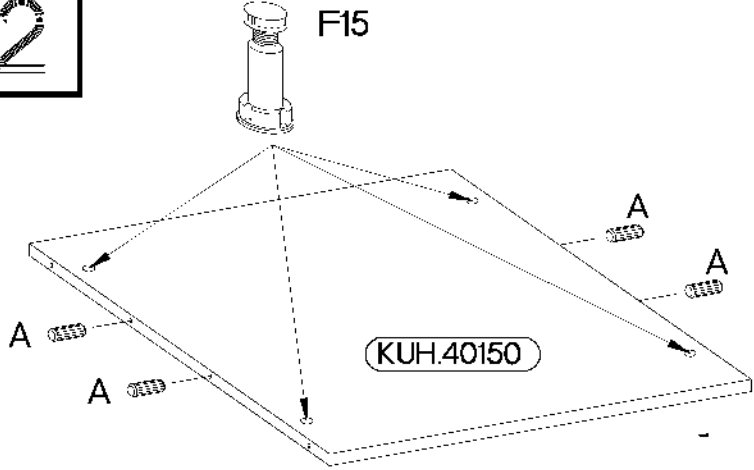

2

F15	P5	A
4	16	4