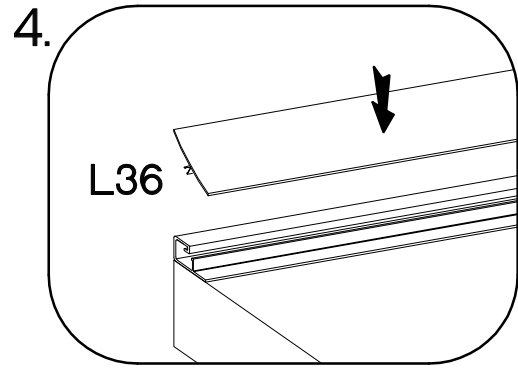

4.0x35mm	3.5x13mm
	
R3	P5
4	8

$\phi 3.0 \times 16 \text{mm}$  P11 8	L=2200mm  L36 1	 L37 2
--	--	--

VARIANT 2

Colli	Spare Part	Dimension
Colli 2/2	KUH.20112	1100x600x38
	KUH.90258	1172x150x16

Colli	Spare Part	Dimension
Colli 6/6	KUH.20001	2200x600x38
	KUH.90215 x2	515x150x16
	KUH.90217	2199x150x16