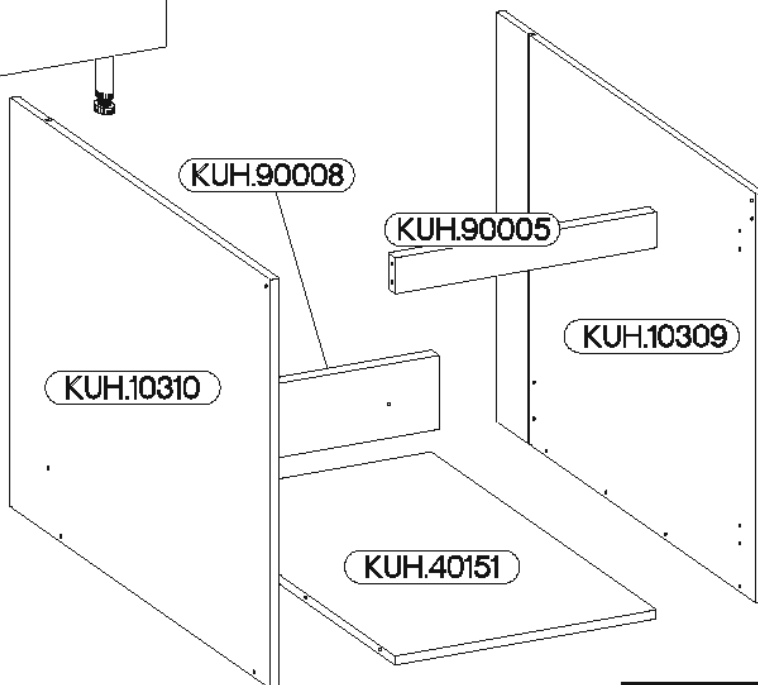

 P5 4	 F16 2
-------------	--------------

VARIANT HIGH GLOSS

SAFADO / MARLEEN

84-170-...
84-176-...
84-17C-...

respekta®

KUH.40151

±8x30mm A	6,4 x 50mm B	 E1	 L37	 L38			
8	8	8	2	2			
 F15	 F16	±35/0mm HG	 O	±3.5x13mm P5	±3.0x16mm P11	L=495mm SL50	 T10
4	2	2	1	32	17	1	2