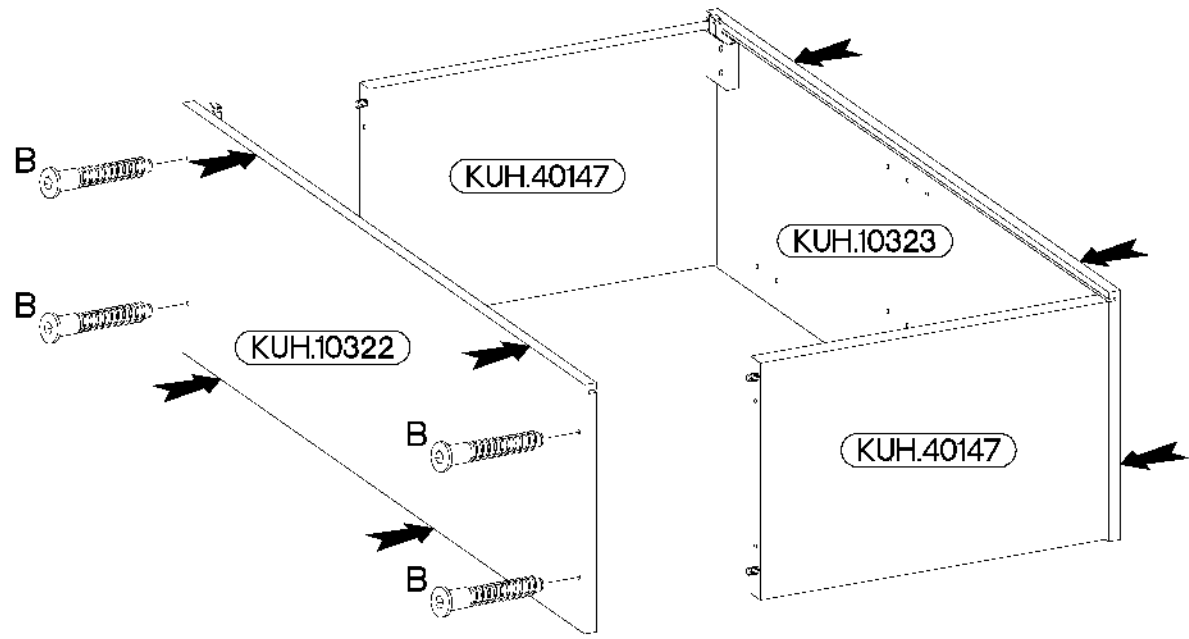

2

6,4 x 50mm

4

1

4 E1

3

6,4 x 50mm

4

1

4 E1

4 1 4