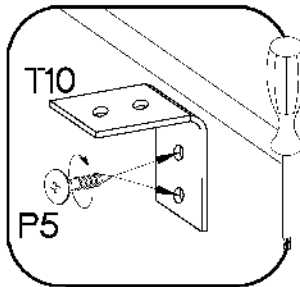

6

+3.5x13mm

P5

8

T10

2

1.