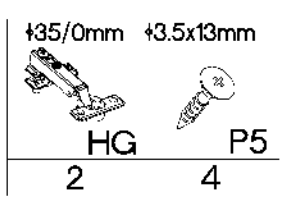

Colli	Spare Part	Dimension
Colli 3/6	KUH.10309	720x560x16
	KUH.10310	720x560x16
	KUH.40151	467x485x16
	KUH.70745	711x496x16
	KUH.90005	467x63x16
	KUH.90008	467x130x16

ISM-KUH-01603

2

3

4

6,4 x 50mm

5

6,4 x 50mm