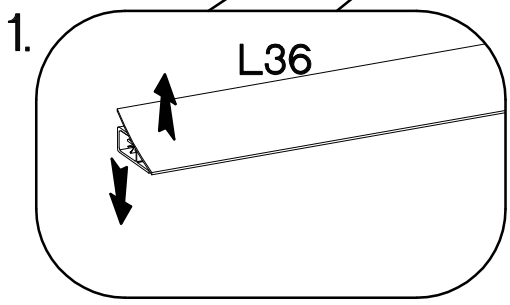

4.0x35mm	3.5x13mm
	
R3	P5
4	8

$\phi 3.0 \times 16 \text{mm}$  P11 8	L=2200mm  L36 1	 L37 2
--	--	--

VARIANT 2

Colli	Spare Part	Dimension
Colli 2/2	KUH.20112	1100x600x38
	KUH.90258	1172x150x16

Colli	Spare Part	Dimension
Colli 6/6	KUH.20001	2200x600x38
	KUH.90215 x2	515x150x16
	KUH.90217	2199x150x16