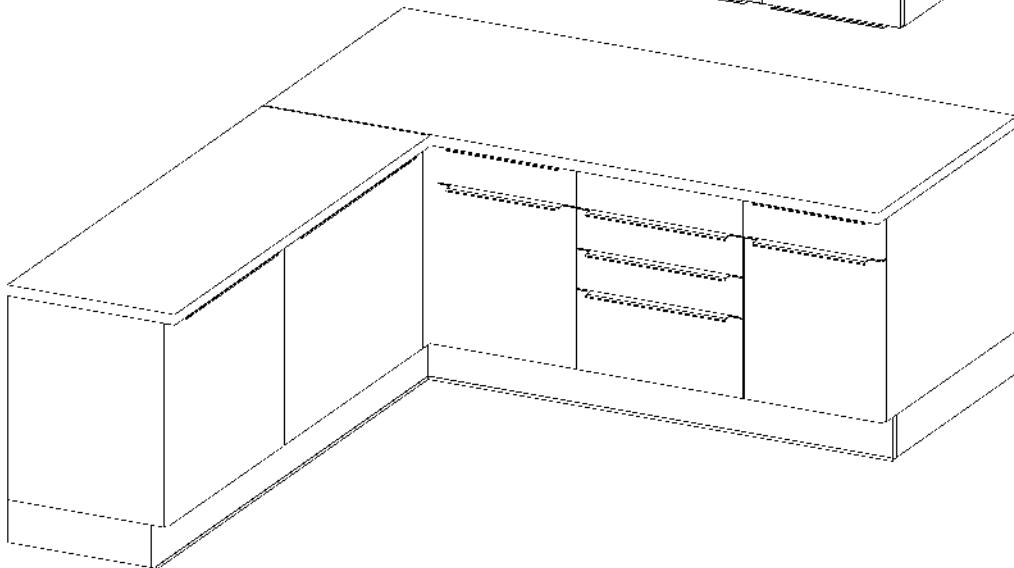

4.0x35mm	3.5x13mm
	
R3	P5
4	8

$\phi 3.0 \times 16 \text{mm}$  P11 8	L=2200mm  L36 1	 L37 2
--	--	--

VARIANT 2

Colli	Spare Part	Dimension
Colli 2/2	KUH.20112	1100x600x38
	KUH.90258	1172x150x16

Colli	Spare Part	Dimension
Colli 6/6	KUH.20001	2200x600x38
	KUH.90215 x2	515x150x16
	KUH.90217	2199x150x16