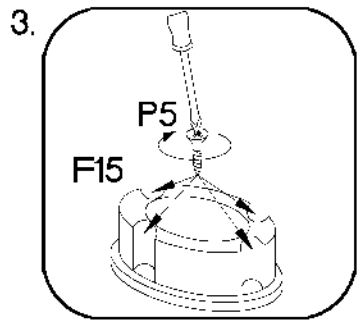

Colli	Spare Part	Dimension
Colli 3/6	KUH.10309	720x560x16
	KUH.10310	720x560x16
	KUH.40151	467x485x16
	KUH.70745	711x496x16
	KUH.90005	467x63x16
	KUH.90008	467x130x16

ISM-KUH-01603

2

3

4

6,4 x 50mm

5

6,4 x 50mm