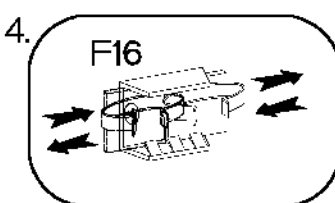

+3.5x13mm		L=2200mm	
P5	F16	L35	
12	6	1