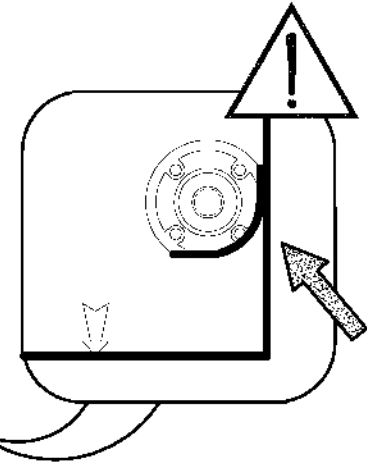

Colli	Spare Part	Dimension
Colli 3/6	KUH.10309	720x560x16
	KUH.10310	720x560x16
	KUH.40151	467x485x16
	KUH.70745	711x496x16
	KUH.90005	467x63x16
	KUH.90008	467x130x16

ISM-KUH-01603

2

3

4

6,4 x 50mm

5

6,4 x 50mm