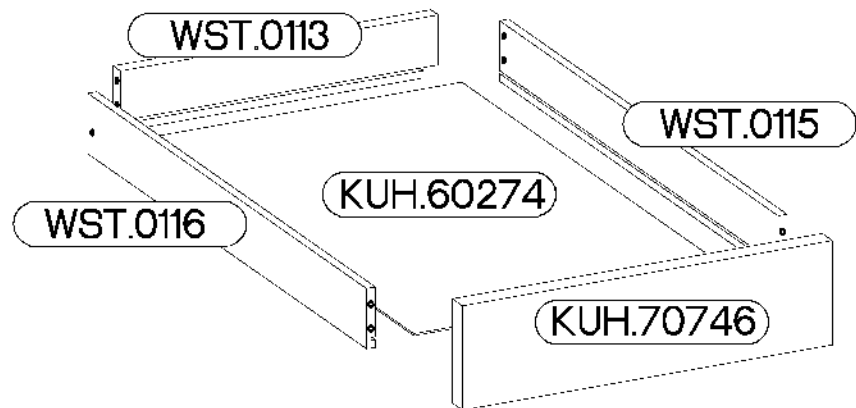

SAFADO / MARLEEN

84-170-...

84-176-...

84-17A-...

respekta®

 A	 B	 B2	 C5	 D2
12	8	2	2	2

 E1	 F15	 F16	 HG L=450mm	 I1 L	 J3	 L
8	4	6	2	1	4	2

 M2	 O	 O1	 P5	 P7	 P11	 R3	 SL50
8	1	1	32	8-10	6	4	2

ISM-KUH-01600

Colli	Spare Part	Dimension
Colli 1/6	KUH.10318	720x560x16
	KUH.10319	720x560x16
	KUH.30003	466x430x16
	KUH.40151	467x485x16
	KUH.60003	713x485x2,5
	KUH.60274	448x437x2,5
	KUH.70742	568x496x16
	KUH.70746	138x496x16
	KUH.90006	467x100x16
	KUH.90007	467x100x16
	WST.0113	427x80x12
	WST.0115	450x80x12
	WST.0116	450x80x12

Colli	Spare Part	Dimension
Colli 4/6	KUH.10322	650x330x16
	KUH.10323	650x330x16
	KUH.30064	466x288x16
	KUH.40147 x2	467x314x16
	KUH.60276	646x485x2,5
	KUH.70743	644x496x16

x2

ISM-KUH-01605

2

6,4 x 50mm

4

1

4 E1

VARIANT 1

Colli	Spare Part	Dimension
	KUH.20001	2200x600x38
Colli 6/6	KUH.90215 x2	515x150x16
	KUH.90217	2199x150x16

±3.5x13mm

P5

8

F16

4

KUH.90215