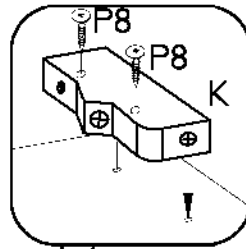

Colli	Spare Part	Dimension
Colli 4/6	KUH.10322	650x330x16
	KUH.10323	650x330x16
	KUH.30064	466x288x16
	KUH.40147 x2	467x314x16
	KUH.60276	646x485x2,5
	KUH.70743	644x496x16

x2

ISM-KUH-01605

2

6,4 x 50mm

4

1

4 E1