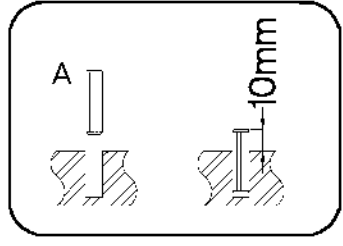

Colli	Spare Part	Dimension
Colli 3/6	KUH.10309	720x560x16
	KUH.10310	720x560x16
	KUH.40151	467x485x16
	KUH.70745	711x496x16
	KUH.90005	467x63x16
	KUH.90008	467x130x16

ISM-KUH-01603

2

3

4

6,4 x 50mm

5

6,4 x 50mm