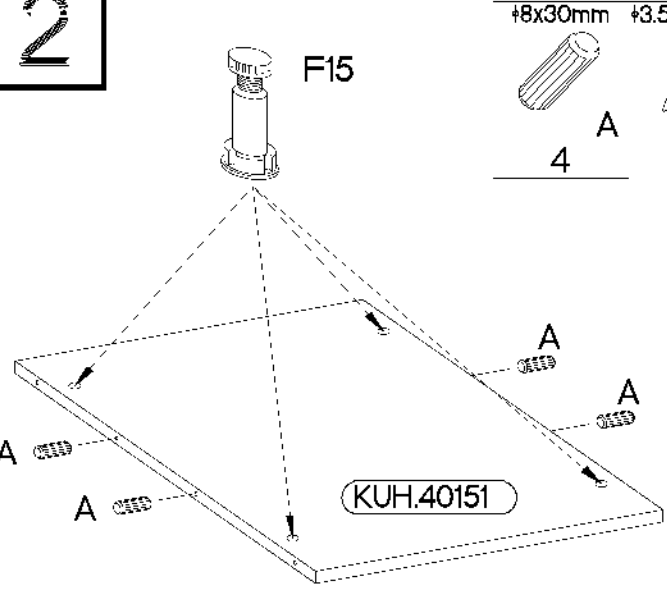

Colli	Spare Part	Dimension
Colli 3/6	KUH.10309	720x560x16
	KUH.10310	720x560x16
	KUH.40151	467x485x16
	KUH.70745	711x496x16
	KUH.90005	467x63x16
	KUH.90008	467x130x16

ISM-KUH-01603

2

3

4

6,4 x 50mm

5

6,4 x 50mm