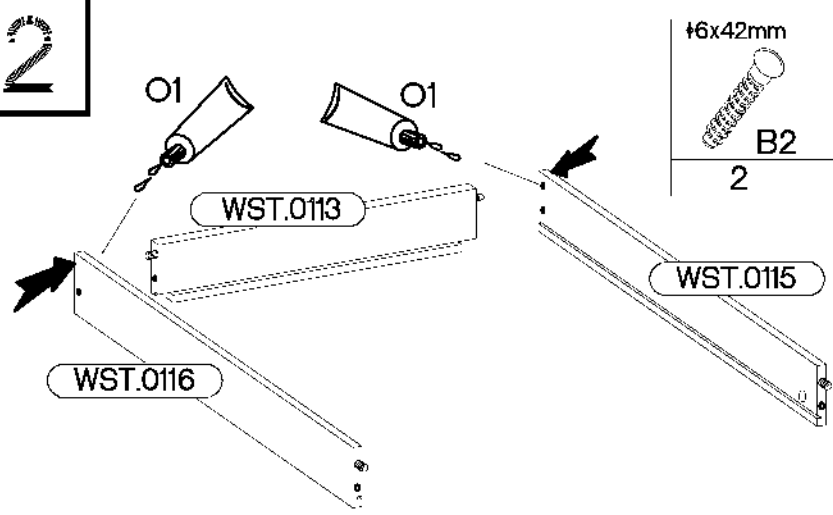

2

#6x42mm B2 2	 O1 1