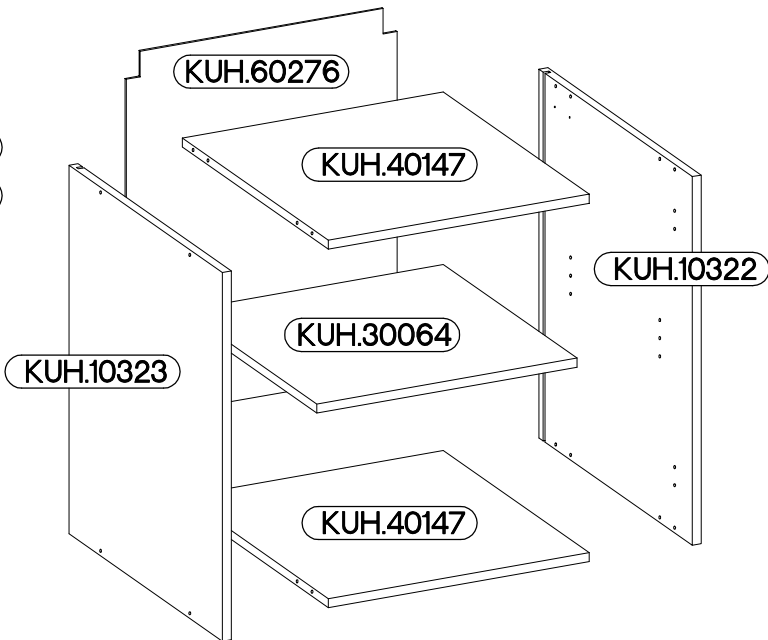

P5

4

9

3.0x16mm	L=595mm
	
P11	SL60
4	1

VARIANT HIGH GLOSS

SAFADO / MARLEEN

84-170-...
84-176-...
84-17D-...

 A 8	 B 8	 E1 8	 HG 2	 J3 4	 K 2
 K16 2	 O 1	 P5 4	 P7 8-10	 P8 4	 P11 3
		 L=495mm 1			