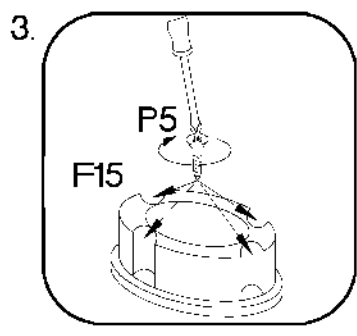

respekta®

±8x30mm	6,4 x 50mm
A	B
8	8

					±3.5x13mm	±3.0x20mm
E1	F15	F16	L28	O		
8	4	2	2	1	P5	P7
					28	8-10

Colli	Spare Part	Dimension
Colli 2/6	KUH.10320	720x560x16
	KUH.10321	720x560x16
	KUH.40008	567x485x16
	KUH.40150	567x485x16
	KUH.60007	585x115x2,5
	KUH.70030	596x110x16

ISM-KUH-01601

1

$\varnothing 8 \times 30 \text{mm}$  A	 L28	$\varnothing 3.5 \times 13 \text{mm}$  P5
4	2	8

2

F15	P5	A
4	16	4

3

B	O	E1
4	1	4

4

6,4 x 50mm

B

O

E1

4

1

4

KUH.10321