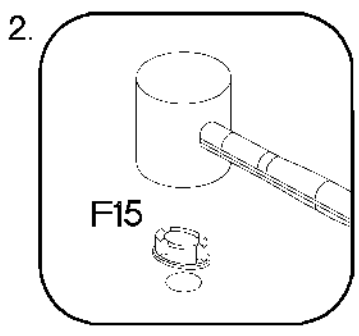

ISM-KUH-01600

Colli	Spare Part	Dimension
Colli 1/6	KUH.10318	720x560x16
	KUH.10319	720x560x16
	KUH.30003	466x430x16
	KUH.40151	467x485x16
	KUH.60003	713x485x2,5
	KUH.60274	448x437x2,5
	KUH.70742	568x496x16
	KUH.70746	138x496x16
	KUH.90006	467x100x16
	KUH.90007	467x100x16
	WST.0113	427x80x12
	WST.0115	450x80x12
	WST.0116	450x80x12

respekta®

±8x30mm	6,4 x 50mm
A	B
8	8

					±3.5x13mm	±3.0x20mm
E1	F15	F16	L28	O		
8	4	2	2	1	P5	P7
					28	8-10

Colli	Spare Part	Dimension
Colli 2/6	KUH.10320	720x560x16
	KUH.10321	720x560x16
	KUH.40008	567x485x16
	KUH.40150	567x485x16
	KUH.60007	585x115x2,5
	KUH.70030	596x110x16

ISM-KUH-01601

1

$\varnothing 8 \times 30 \text{mm}$  A	 L28	$\varnothing 3.5 \times 13 \text{mm}$  P5
4	2	8

2

F15	P5	A
4	16	4

3

B	O	E1
4	1	4

4

6,4 x 50mm

B

O

E1

4

1

4

KUH.10321