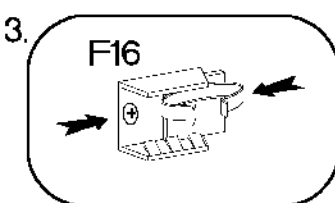

+3.5x13mm		L=2200mm	
P5	F16	L35	
12	6	1