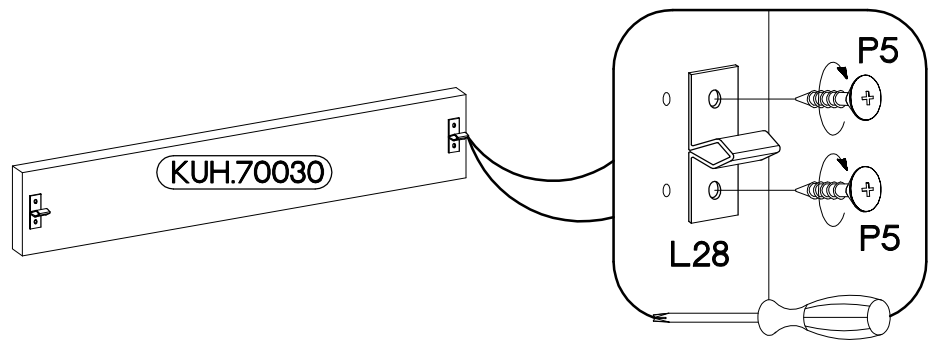

1

$\varnothing 8 \times 30 \text{mm}$ A	 L28	$\varnothing 3.5 \times 13 \text{mm}$ P5
4	2	8