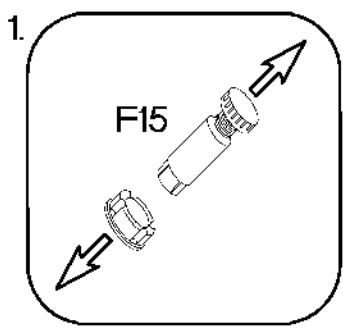

respekta®

±8x30mm	6,4 x 50mm
A	B
8	8

					±3.5x13mm	±3.0x20mm
E1	F15	F16	L28	O		
8	4	2	2	1	P5	P7
					28	8-10

Colli	Spare Part	Dimension
Colli 2/6	KUH.10320	720x560x16
	KUH.10321	720x560x16
	KUH.40008	567x485x16
	KUH.40150	567x485x16
	KUH.60007	585x115x2,5
	KUH.70030	596x110x16

ISM-KUH-01601

1

$\varnothing 8 \times 30 \text{mm}$  A	 L28	$\varnothing 3.5 \times 13 \text{mm}$  P5
4	2	8

2

F15	P5	A
4	16	4

3

B	O	E1
4	1	4

4

6,4 x 50mm

B

O

E1

4

1

4

KUH.10321