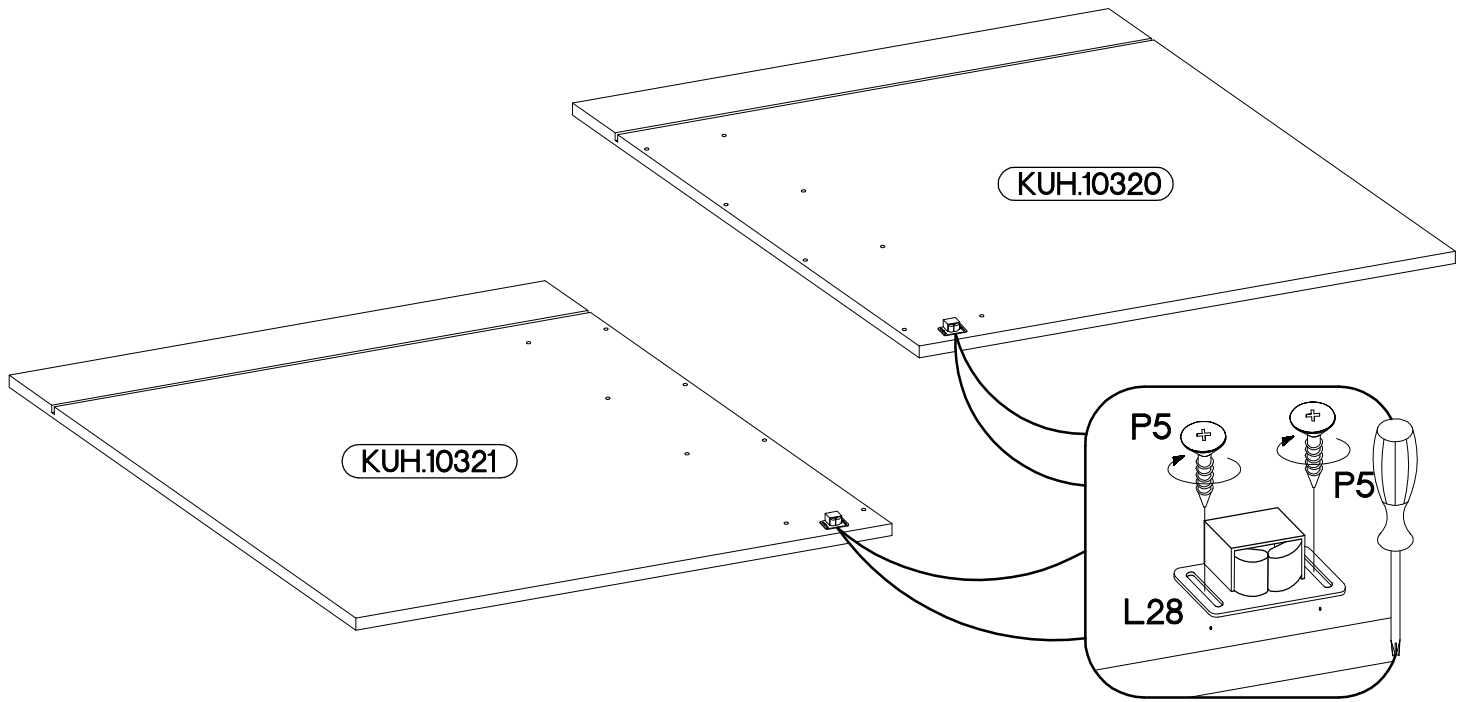

1

$\varnothing 8 \times 30 \text{mm}$ A	 L28	$\varnothing 3.5 \times 13 \text{mm}$ P5
4	2	8