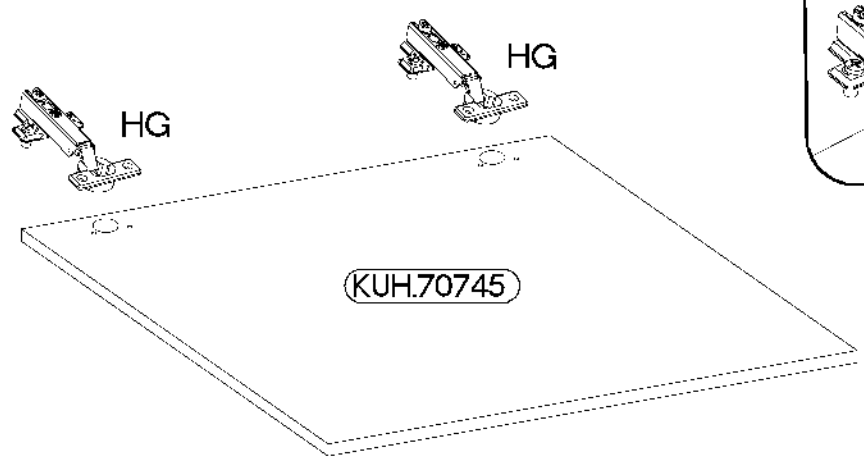

Colli	Spare Part	Dimension
Colli 3/6	KUH.10309	720x560x16
	KUH.10310	720x560x16
	KUH.40151	467x485x16
	KUH.70745	711x496x16
	KUH.90005	467x63x16
	KUH.90008	467x130x16

ISM-KUH-01603

2

3

4

6,4 x 50mm

5

6,4 x 50mm