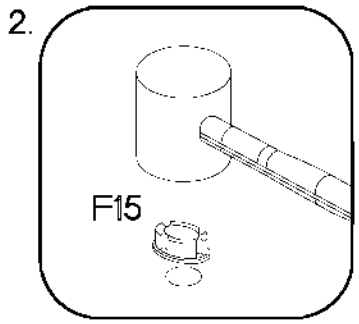

7

- 16 $\varnothing 3.5 \times 13 \text{mm}$ P5
- 4 F15
- 4 $\varnothing 8 \times 30 \text{mm}$ A