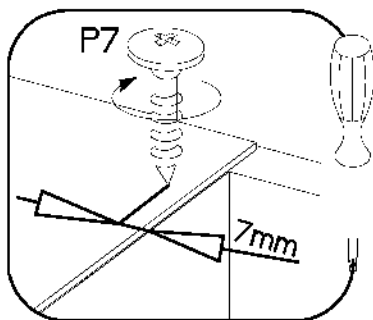

6,4 x 50mm

3.0x20mm

P7

8-10

1

4.0x35mm 3.5x13mm

R3
4

P5
4

F16
2

2

5/16mm

J3
4

13

∅35/0mm HG 2	∅3.5x13mm P5 4
--------------------	----------------------

14

∅3.0x16mm P11 6	L=495mm SL50 2
-----------------------	----------------------

respekta®

±8x30mm	6,4 x 50mm
A	B
8	8

					±3.5x13mm	±3.0x20mm
E1	F15	F16	L28	O		
8	4	2	2	1	P5	P7
					28	8-10

Colli	Spare Part	Dimension
Colli 2/6	KUH.10320	720x560x16
	KUH.10321	720x560x16
	KUH.40008	567x485x16
	KUH.40150	567x485x16
	KUH.60007	585x115x2,5
	KUH.70030	596x110x16