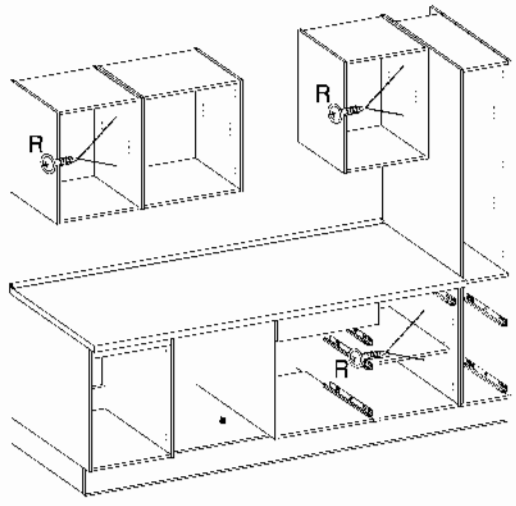

4.0x25mm

V 2