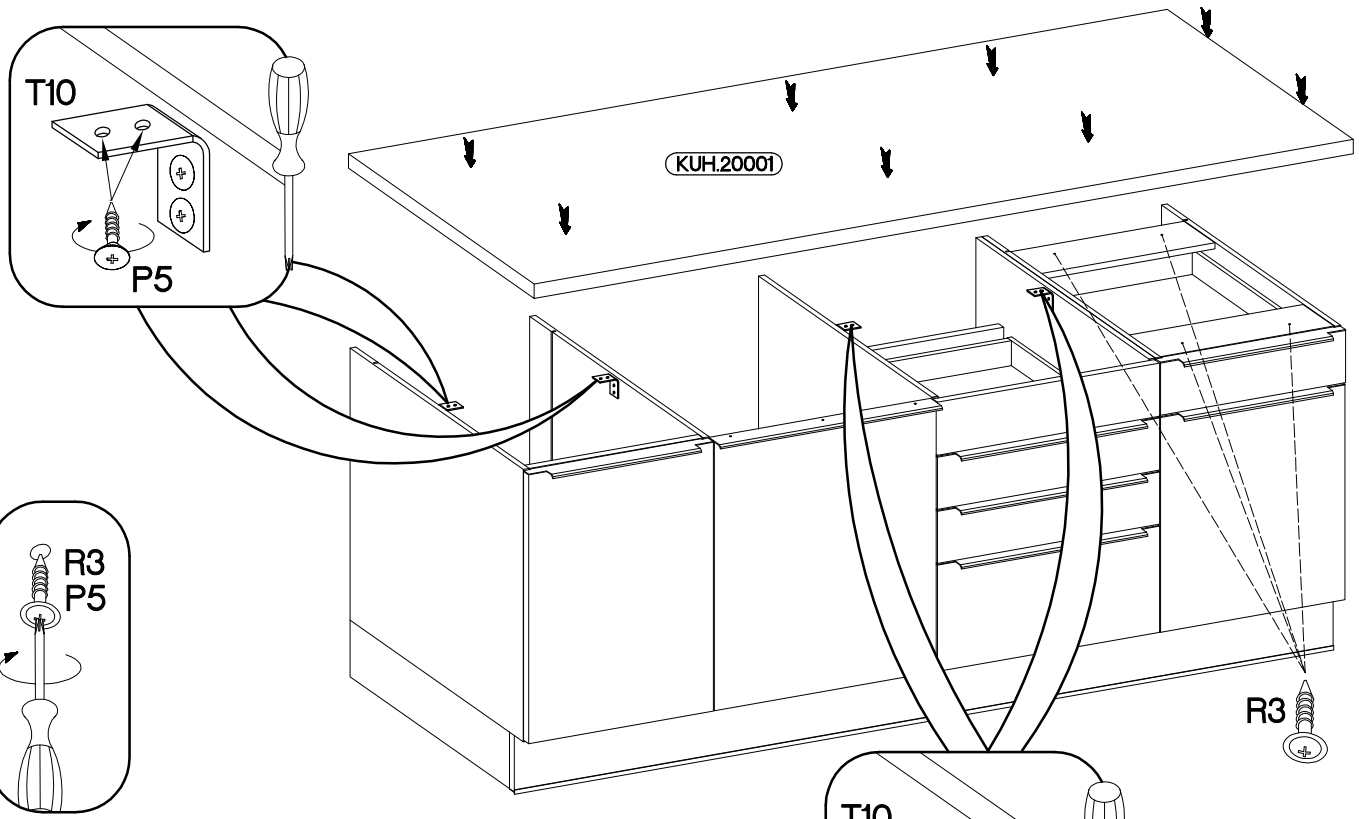

4.0x35mm	3.5x13mm
	
R3	P5
4	8

$\phi 3.0 \times 16 \text{mm}$  P11 8	L=2200mm  L36 1	 L37 2
--	--	--

VARIANT 2

Colli	Spare Part	Dimension
Colli 2/2	KUH.20112	1100x600x38
	KUH.90258	1172x150x16

Colli	Spare Part	Dimension
Colli 6/6	KUH.20001	2200x600x38
	KUH.90215 x2	515x150x16
	KUH.90217	2199x150x16