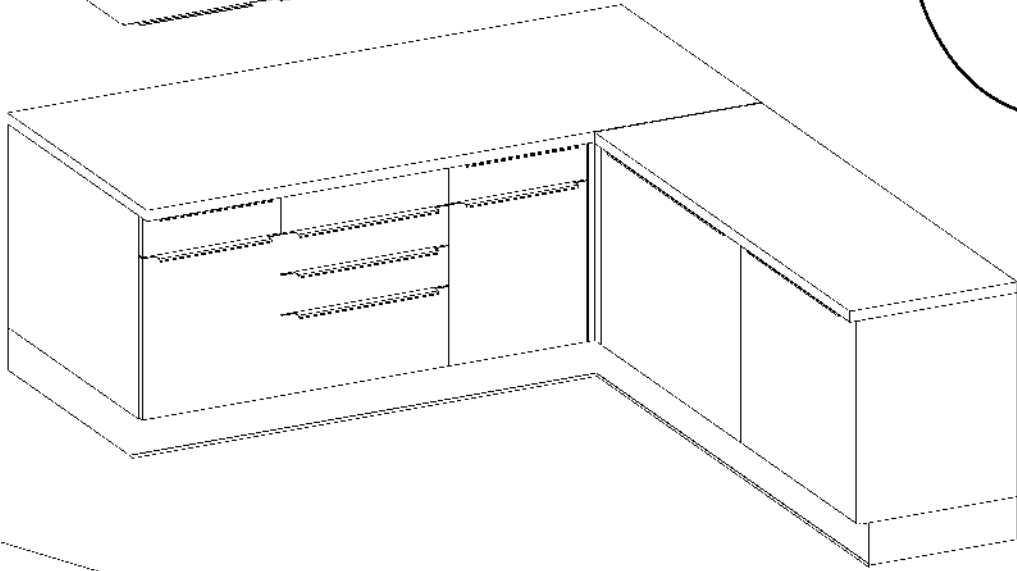

4.0x35mm	3.5x13mm
	
R3	P5
4	8

$\phi 3.0 \times 16 \text{mm}$  P11 8	L=2200mm  L36 1	 L37 2
--	--	--

VARIANT 2

Colli	Spare Part	Dimension
Colli 2/2	KUH.20112	1100x600x38
	KUH.90258	1172x150x16

Colli	Spare Part	Dimension
Colli 6/6	KUH.20001	2200x600x38
	KUH.90215 x2	515x150x16
	KUH.90217	2199x150x16