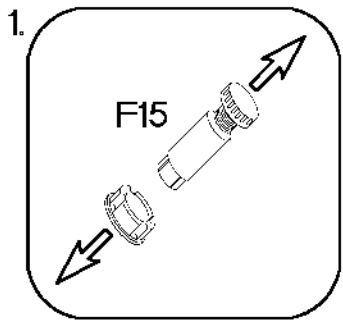

Colli	Spare Part	Dimension
Colli 3/6	KUH.10309	720x560x16
	KUH.10310	720x560x16
	KUH.40151	467x485x16
	KUH.70745	711x496x16
	KUH.90005	467x63x16
	KUH.90008	467x130x16

ISM-KUH-01603

2

3

4

6,4 x 50mm

5

6,4 x 50mm