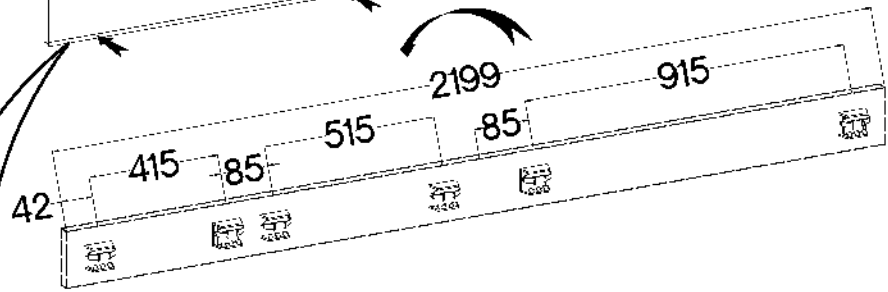

+3.5x13mm		L=2200mm	
P5	F16	L35	
12	6	1