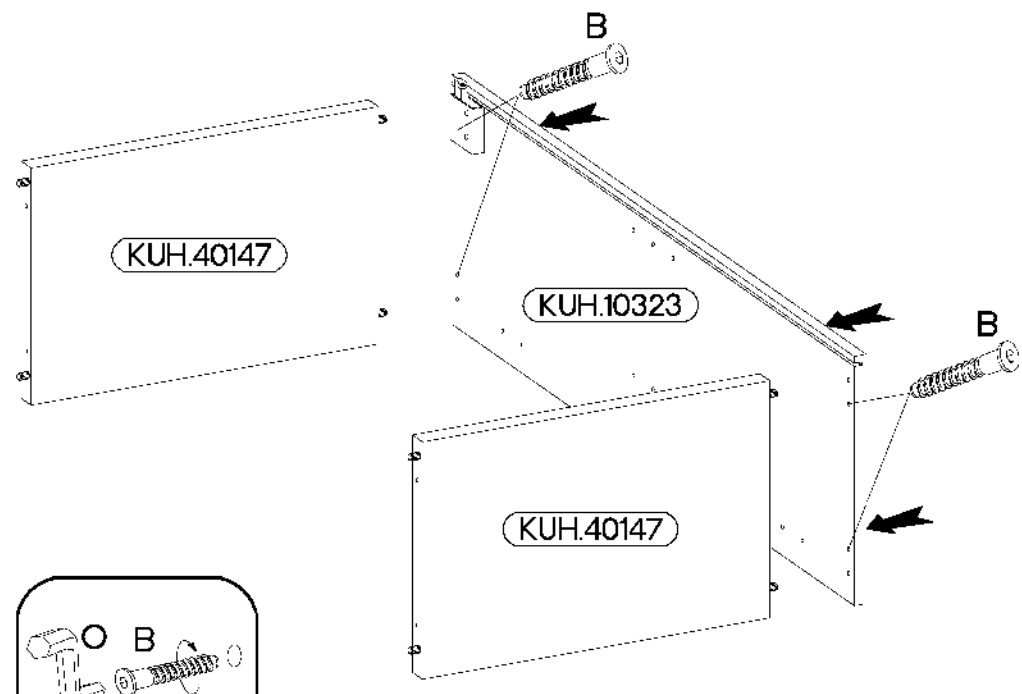

Colli	Spare Part	Dimension
Colli 4/6	KUH.10322	650x330x16
	KUH.10323	650x330x16
	KUH.30064	466x288x16
	KUH.40147 x2	467x314x16
	KUH.60276	646x485x2,5
	KUH.70743	644x496x16

x2

ISM-KUH-01605

2

6,4 x 50mm

4

1

4 E1