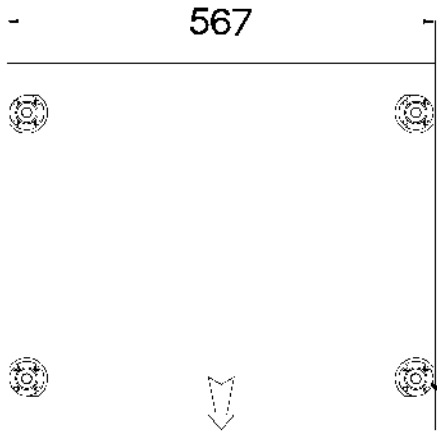

respekta®

±8x30mm	6,4 x 50mm
A	B
8	8

					±3.5x13mm	±3.0x20mm
E1	F15	F16	L28	O		
8	4	2	2	1	P5	P7
					28	8-10

Colli	Spare Part	Dimension
Colli 2/6	KUH.10320	720x560x16
	KUH.10321	720x560x16
	KUH.40008	567x485x16
	KUH.40150	567x485x16
	KUH.60007	585x115x2,5
	KUH.70030	596x110x16

ISM-KUH-01601

1

$\varnothing 8 \times 30 \text{mm}$  A	 L28	$\varnothing 3.5 \times 13 \text{mm}$  P5
4	2	8

2

F15	P5	A
4	16	4

3

B	O	E1
4	1	4

4

6,4 x 50mm

B

O

E1

4

1

4

KUH.10321