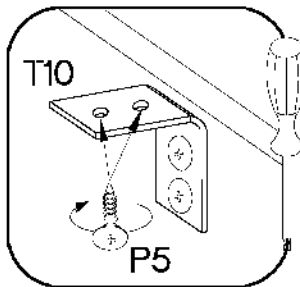

6

+3.5x13mm

P5

8

T10

2

1.

2.

7

+3.5x13mm

P5

4

F16

2

1.

2.

3.

4.