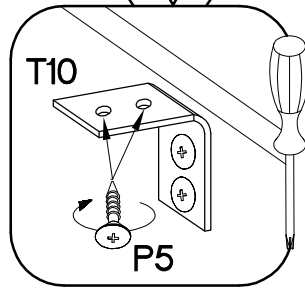

4.0x35mm	3.5x13mm
	
R3	P5
4	8

$\phi 3.0 \times 16 \text{mm}$  P11 8	L=2200mm  L36 1	 L37 2
--	--	--

VARIANT 2

Colli	Spare Part	Dimension
Colli 2/2	KUH.20112	1100x600x38
	KUH.90258	1172x150x16

Colli	Spare Part	Dimension
Colli 6/6	KUH.20001	2200x600x38
	KUH.90215 x2	515x150x16
	KUH.90217	2199x150x16