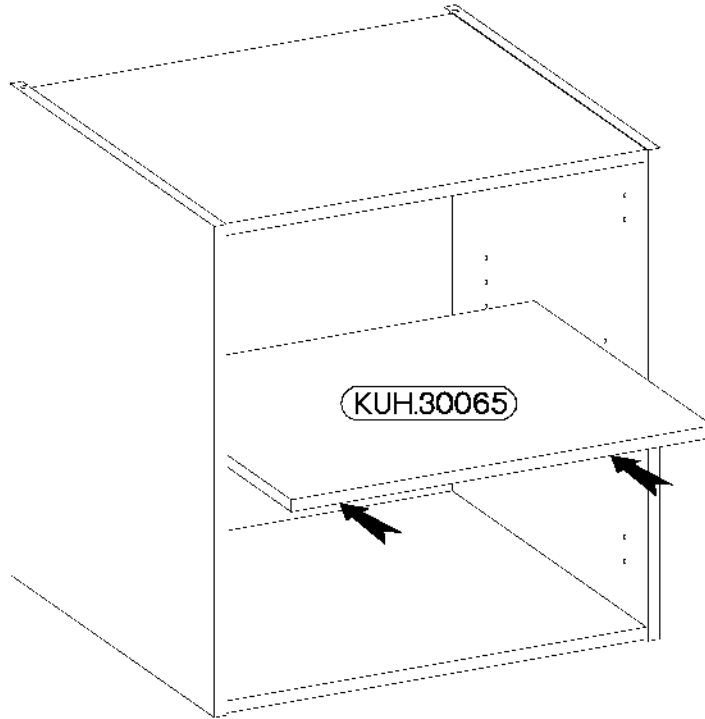

±5/16mm

J3

4