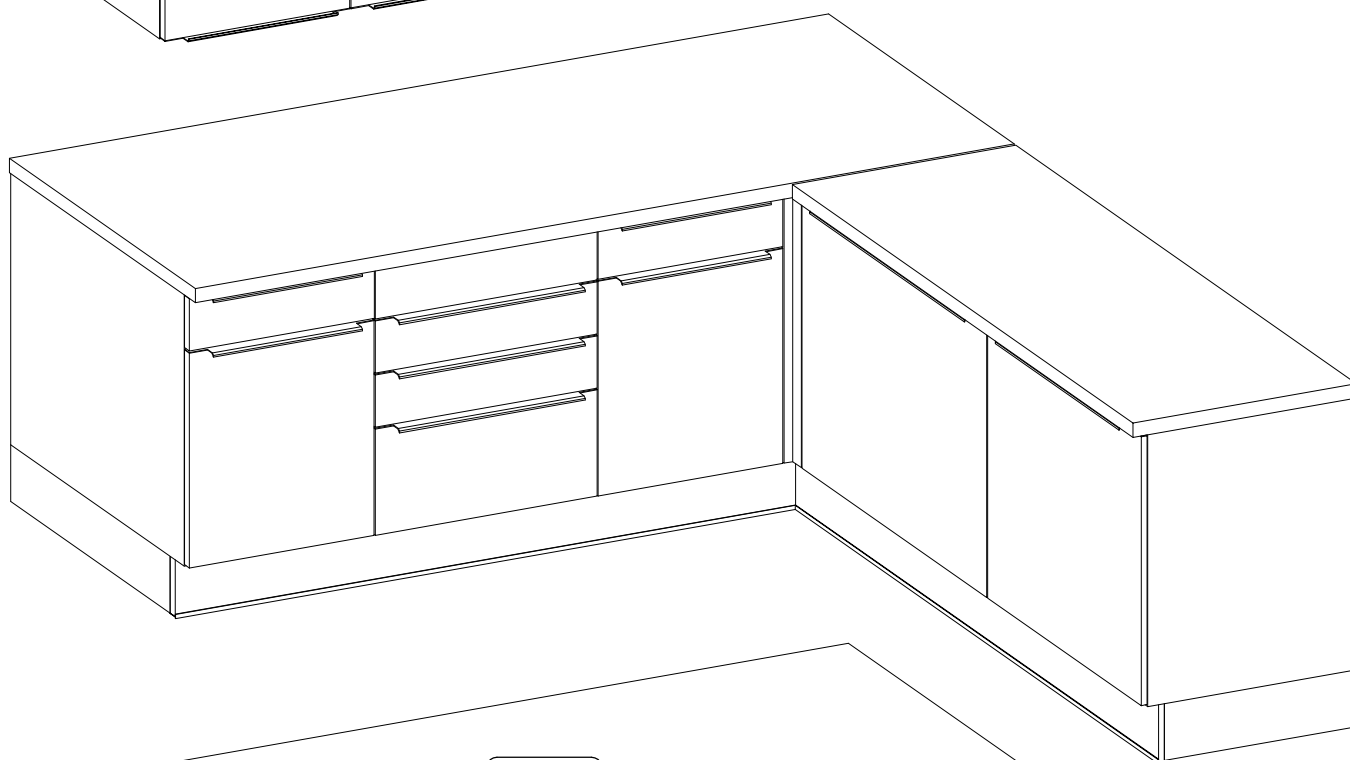

4.0x35mm	3.5x13mm
	
R3	P5
4	8

$\phi 3.0 \times 16 \text{mm}$  P11 8	L=2200mm  L36 1	 L37 2
--	--	--

VARIANT 2

Colli	Spare Part	Dimension
Colli 2/2	KUH.20112	1100x600x38
	KUH.90258	1172x150x16

Colli	Spare Part	Dimension
Colli 6/6	KUH.20001	2200x600x38
	KUH.90215 x2	515x150x16
	KUH.90217	2199x150x16