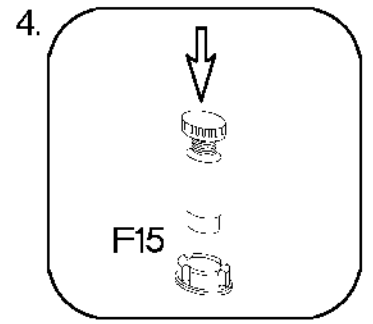

Colli	Spare Part	Dimension
Colli 3/6	KUH.10309	720x560x16
	KUH.10310	720x560x16
	KUH.40151	467x485x16
	KUH.70745	711x496x16
	KUH.90005	467x63x16
	KUH.90008	467x130x16

ISM-KUH-01603

2

3

4

6,4 x 50mm

5

6,4 x 50mm