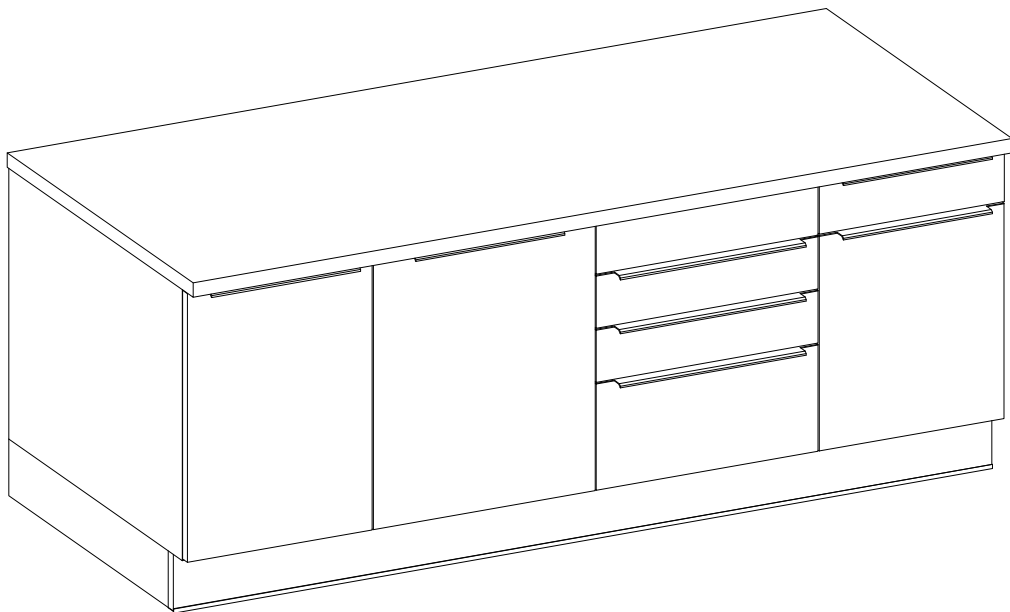

4.0x35mm	3.5x13mm
	
R3	P5
4	8

$\phi 3.0 \times 16 \text{mm}$  P11 8	L=2200mm  L36 1	 L37 2
--	--	--

VARIANT 2

Colli	Spare Part	Dimension
Colli 2/2	KUH.20112	1100x600x38
	KUH.90258	1172x150x16

Colli	Spare Part	Dimension
Colli 6/6	KUH.20001	2200x600x38
	KUH.90215 x2	515x150x16
	KUH.90217	2199x150x16