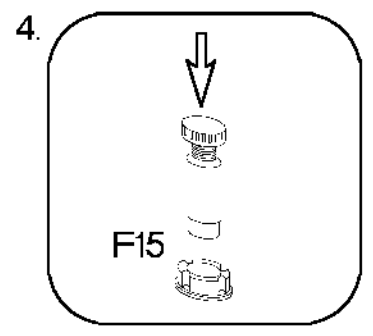

respekta®

±8x30mm	6,4 x 50mm
A	B
8	8

					±3.5x13mm	±3.0x20mm
E1	F15	F16	L28	O		
8	4	2	2	1	P5	P7
					28	8-10

Colli	Spare Part	Dimension
Colli 2/6	KUH.10320	720x560x16
	KUH.10321	720x560x16
	KUH.40008	567x485x16
	KUH.40150	567x485x16
	KUH.60007	585x115x2,5
	KUH.70030	596x110x16

ISM-KUH-01601

1

$\varnothing 8 \times 30 \text{mm}$  A	 L28	$\varnothing 3.5 \times 13 \text{mm}$  P5
4	2	8

2

F15	P5	A
4	16	4

3

B	O	E1
4	1	4

4

6,4 x 50mm

B

O

E1

4

1

4

KUH.10321