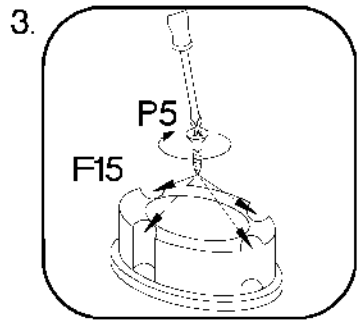

ISM-KUH-01600

Colli	Spare Part	Dimension
Colli 1/6	KUH.10318	720x560x16
	KUH.10319	720x560x16
	KUH.30003	466x430x16
	KUH.40151	467x485x16
	KUH.60003	713x485x2,5
	KUH.60274	448x437x2,5
	KUH.70742	568x496x16
	KUH.70746	138x496x16
	KUH.90006	467x100x16
	KUH.90007	467x100x16
	WST.0113	427x80x12
	WST.0115	450x80x12
	WST.0116	450x80x12

5

6

- 4 $\varnothing 8 \times 30 \text{mm}$
- 1 L=450mm
- 1 I11
- 8 $\varnothing 6.3 \times 13 \text{mm}$ M2

7

- 16 $\varnothing 3.5 \times 13 \text{mm}$ P5
- 4 F15
- 4 $\varnothing 8 \times 30 \text{mm}$ A

F16
2

2

5/16mm

J3
4

13

∅35/0mm HG 2	∅3.5x13mm P5 4
--------------------	----------------------

14

∅3.0x16mm P11 6	L=495mm SL50 2
-----------------------	----------------------