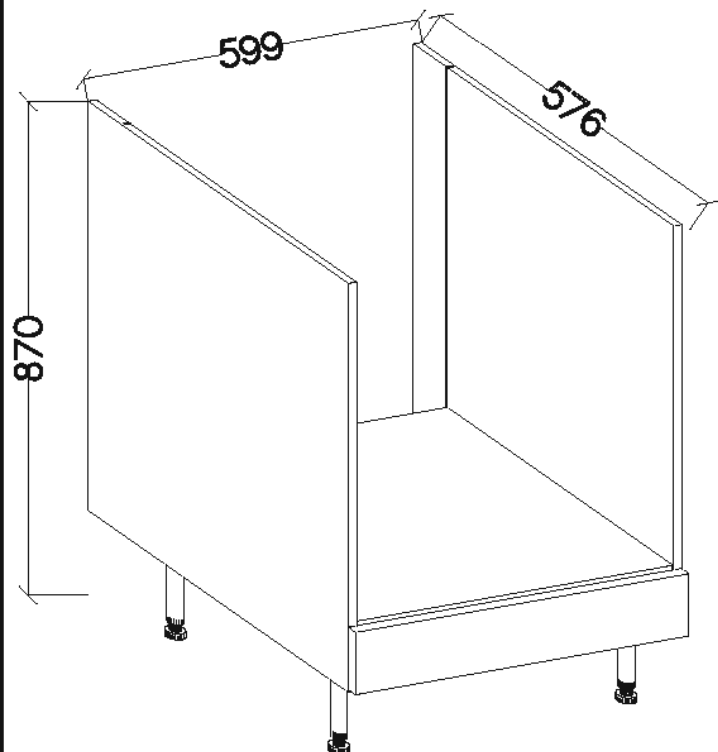

respekta®

±8x30mm	6,4 x 50mm
A	B
8	8

					±3.5x13mm	±3.0x20mm
E1	F15	F16	L28	O		
8	4	2	2	1	P5	P7
					28	8-10

Colli	Spare Part	Dimension
Colli 2/6	KUH.10320	720x560x16
	KUH.10321	720x560x16
	KUH.40008	567x485x16
	KUH.40150	567x485x16
	KUH.60007	585x115x2,5
	KUH.70030	596x110x16