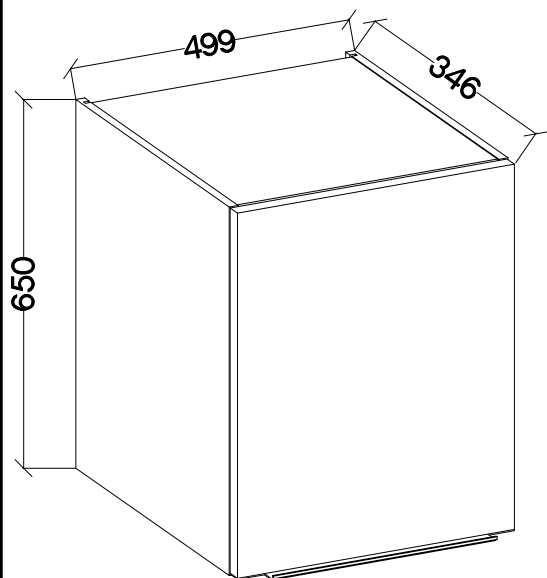

SAFADO / MARLEEN

84-170-...
84-176-...
84-17D-...

 A 8	 B 8	 E1 8	 HG 2	 J3 4	 K 2
 K16 2	 O 1	 P5 4	 P7 8-10	 P8 4	 P11 3
		 L=495mm 1			

Colli	Spare Part	Dimension
Colli 4/6	KUH.10322	650x330x16
	KUH.10323	650x330x16
	KUH.30064	466x288x16
	KUH.40147 x2	467x314x16
	KUH.60276	646x485x2,5
	KUH.70743	644x496x16

x2

ISM-KUH-01605