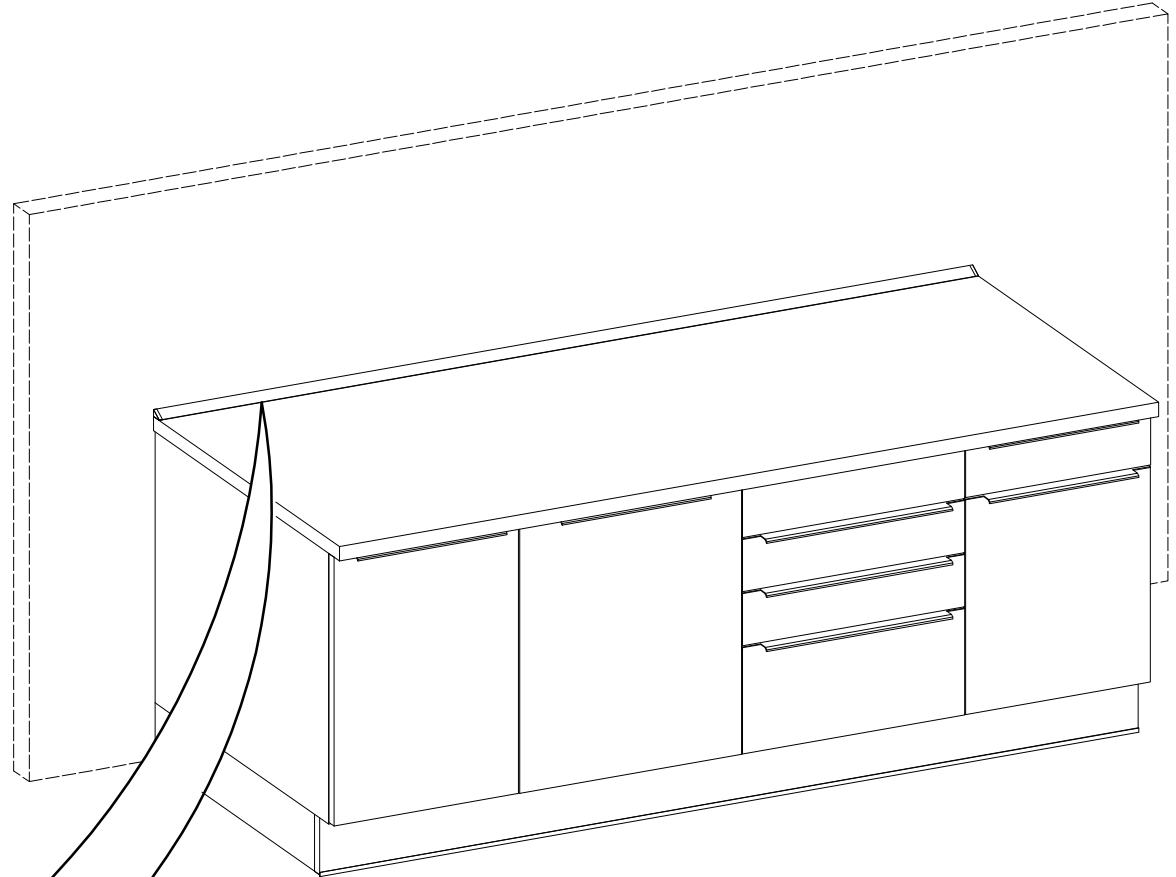

4.0x35mm	3.5x13mm
	
R3	P5
4	8

$\phi 3.0 \times 16 \text{mm}$  P11 8	L=2200mm  L36 1	 L37 2
--	--	--

VARIANT 2

Colli	Spare Part	Dimension
Colli 2/2	KUH.20112	1100x600x38
	KUH.90258	1172x150x16

Colli	Spare Part	Dimension
Colli 6/6	KUH.20001	2200x600x38
	KUH.90215 x2	515x150x16
	KUH.90217	2199x150x16