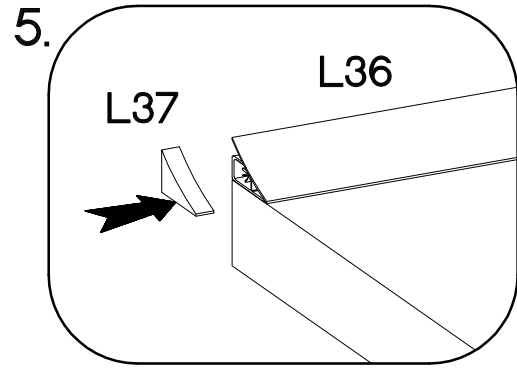

4.0x35mm	3.5x13mm
	
R3	P5
4	8

$\phi 3.0 \times 16 \text{mm}$  P11 8	L=2200mm  L36 1	 L37 2
--	--	--

VARIANT 2

Colli	Spare Part	Dimension
Colli 2/2	KUH.20112	1100x600x38
	KUH.90258	1172x150x16

Colli	Spare Part	Dimension
Colli 6/6	KUH.20001	2200x600x38
	KUH.90215 x2	515x150x16
	KUH.90217	2199x150x16