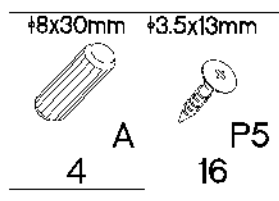

Colli	Spare Part	Dimension
Colli 3/6	KUH.10309	720x560x16
	KUH.10310	720x560x16
	KUH.40151	467x485x16
	KUH.70745	711x496x16
	KUH.90005	467x63x16
	KUH.90008	467x130x16

ISM-KUH-01603

2

3

4

6,4 x 50mm

5

6,4 x 50mm