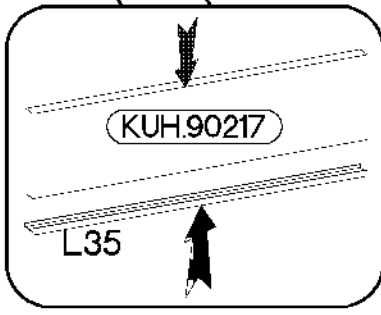

+3.5x13mm		L=2200mm	
P5	F16	L35	
12	6	1