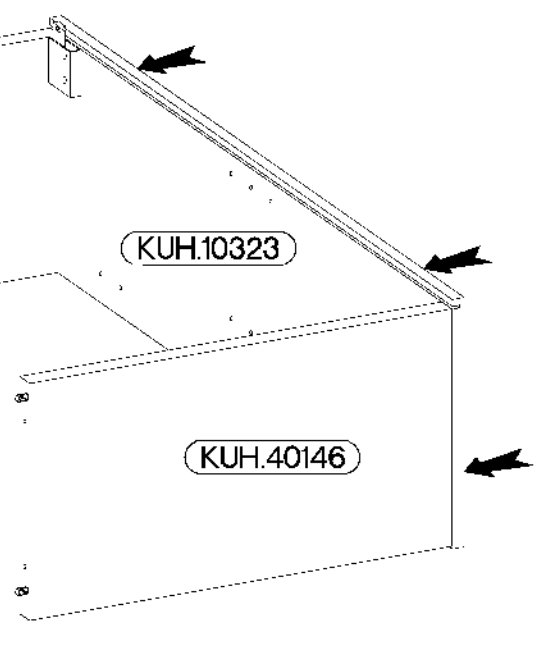

KUH.10323

KUH.40146

6,4 x 50mm

4

B

1

O

4

E1