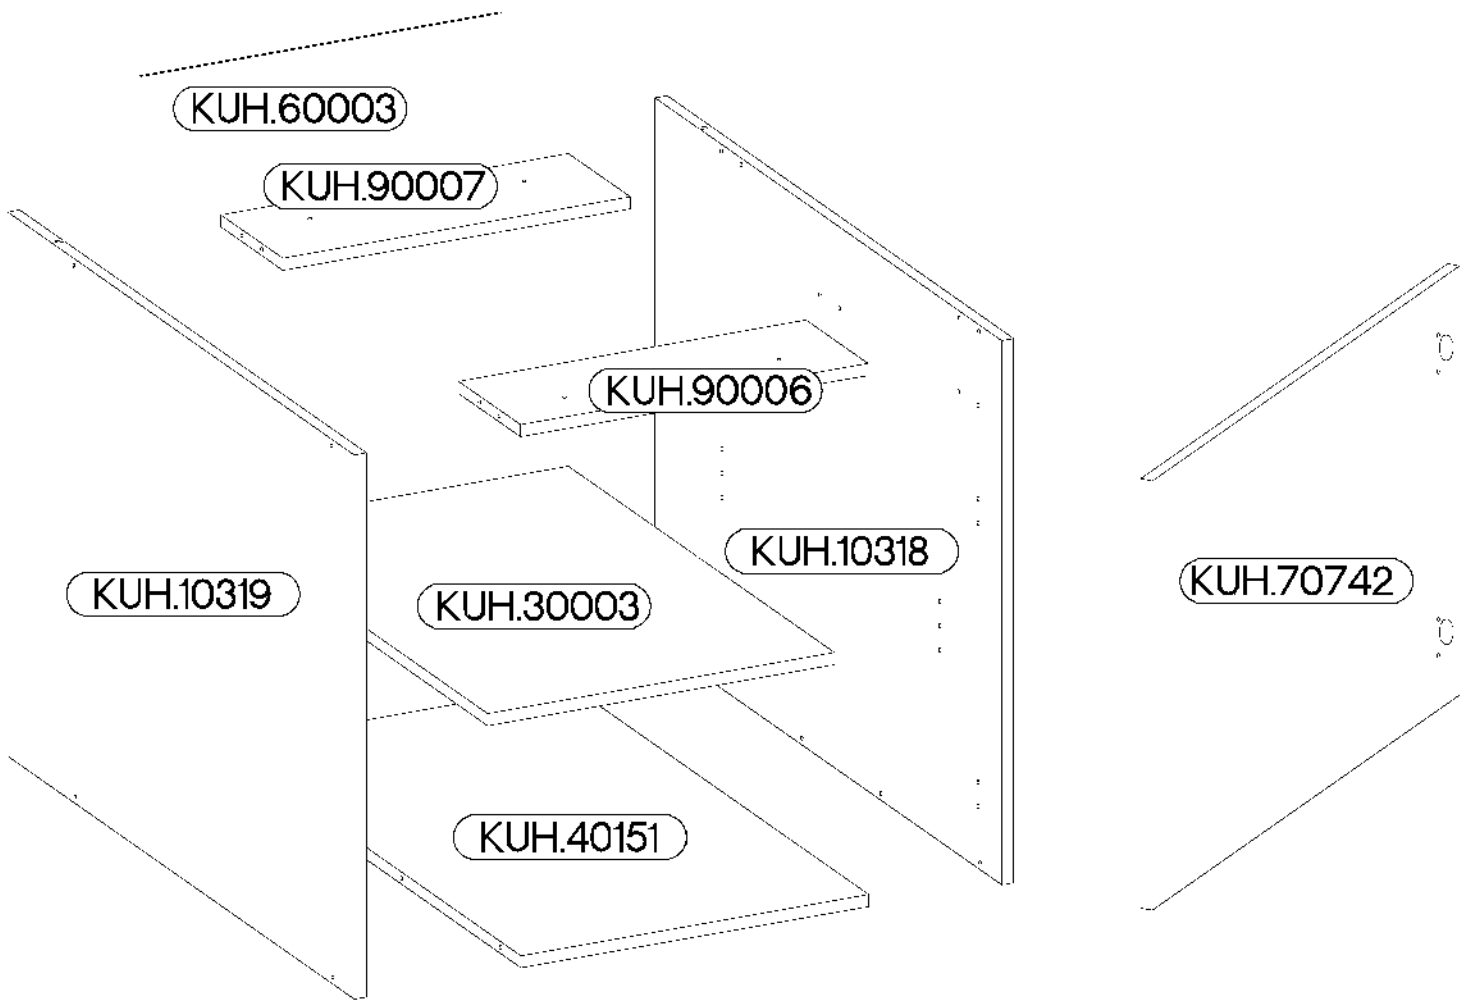

SAFADO / MARLEEN

84-170-...

84-176-...

84-17A-...

respekta®

 A	 B	 B2	 C5	 D2
12	8	2	2	2

 E1	 F15	 F16	 HG L=450mm	 I1 L	 J3	 L
8	4	6	2	1	4	2

 M2	 O	 O1	 P5	 P7	 P11	 R3	 SL50
8	1	1	32	8-10	6	4	2

ISM-KUH-01600

Colli	Spare Part	Dimension
Colli 1/6	KUH.10318	720x560x16
	KUH.10319	720x560x16
	KUH.30003	466x430x16
	KUH.40151	467x485x16
	KUH.60003	713x485x2,5
	KUH.60274	448x437x2,5
	KUH.70742	568x496x16
	KUH.70746	138x496x16
	KUH.90006	467x100x16
	KUH.90007	467x100x16
	WST.0113	427x80x12
	WST.0115	450x80x12
	WST.0116	450x80x12