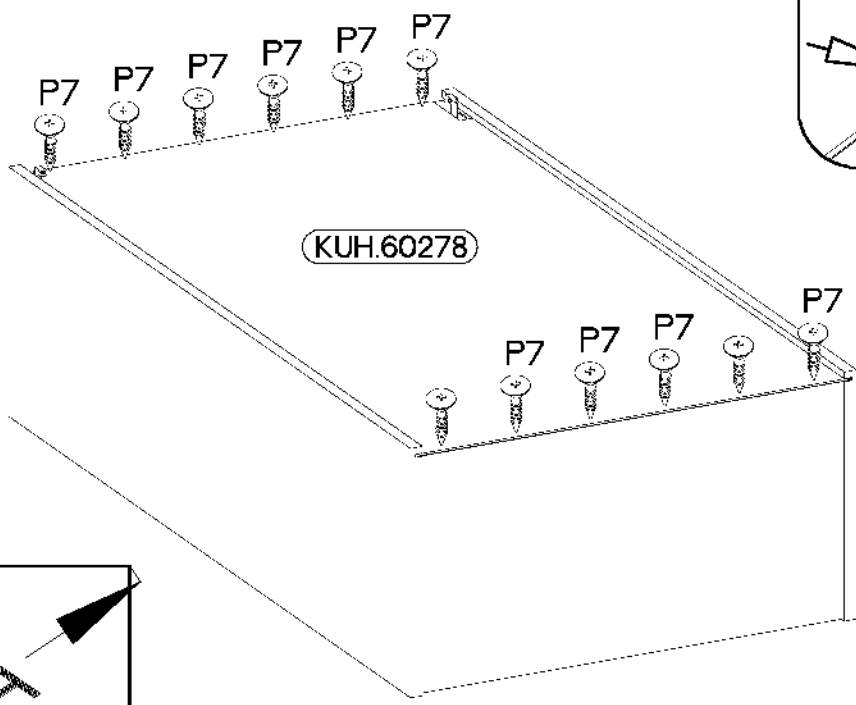

5

φ3.0x20mm

P7

10-15