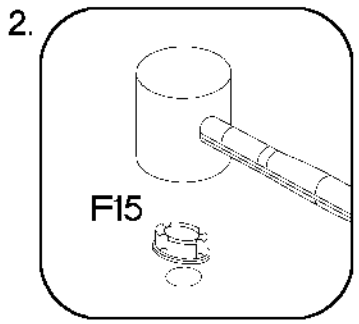

respekta®

±8x30mm	6,4 x 50mm
A	B
8	8

					±3.5x13mm	±3.0x20mm
E1	F15	F16	L28	O		
8	4	2	2	1	P5	P7
					28	8-10

Colli	Spare Part	Dimension
Colli 2/6	KUH.10320	720x560x16
	KUH.10321	720x560x16
	KUH.40008	567x485x16
	KUH.40150	567x485x16
	KUH.60007	585x115x2,5
	KUH.70030	596x110x16

6,4 x 50mm

B

O

E1

4

1

4

KUH.10321

Colli	Spare Part	Dimension
Colli 3/6	KUH.10309	720x560x16
	KUH.10310	720x560x16
	KUH.40151	467x485x16
	KUH.70745	711x496x16
	KUH.90005	467x63x16
	KUH.90008	467x130x16

ISM-KUH-01603

2

3

4

6,4 x 50mm

5

6,4 x 50mm