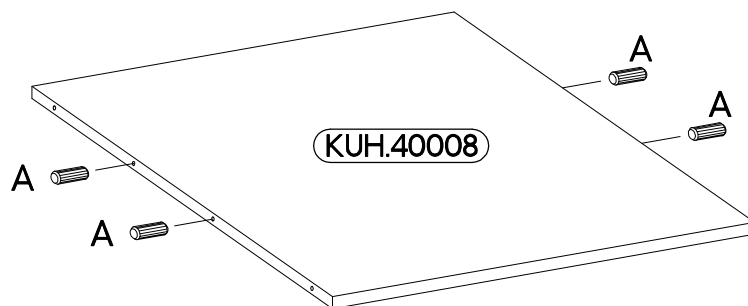

1

$\varnothing 8 \times 30 \text{mm}$ A	 L28	$\varnothing 3.5 \times 13 \text{mm}$ P5
4	2	8