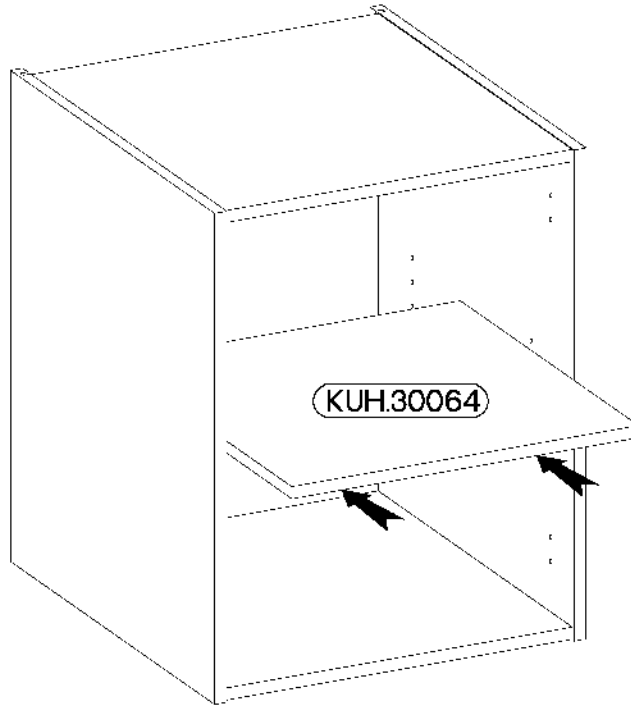

±5/16mm

J3

4