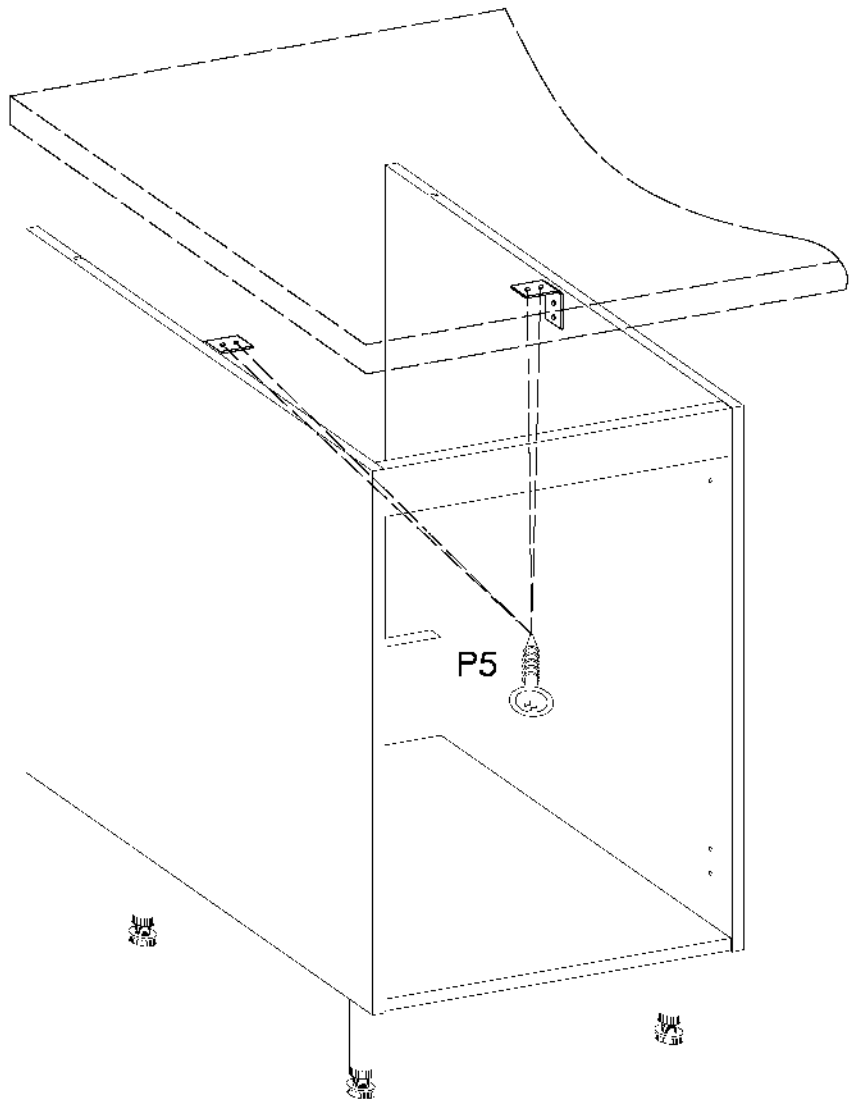

6

+3.5x13mm

P5

8

T10

2

1.

2.

7

+3.5x13mm

P5

4

F16

2

1.

2.

3.

4.