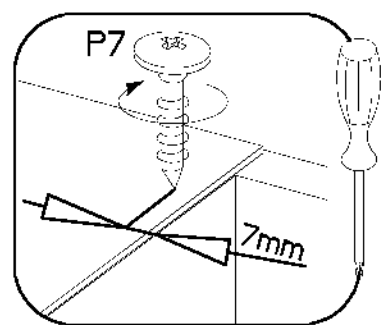

5

±3.0x20mm

P7
8-10