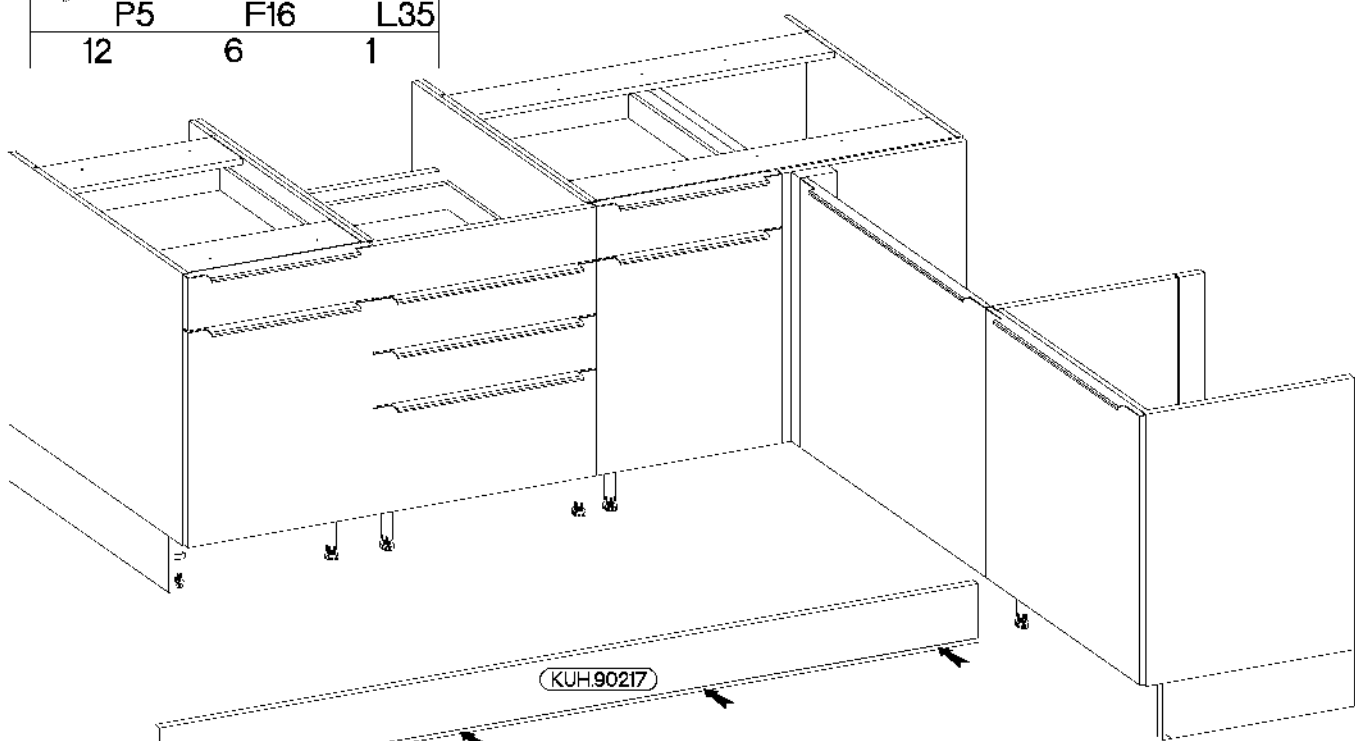

+3.5x13mm		L=2200mm	
P5	F16	L35	
12	6	1