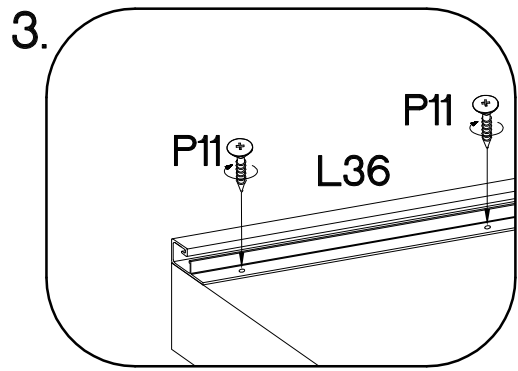

4.0x35mm	3.5x13mm
	
R3	P5
4	8

$\phi 3.0 \times 16 \text{mm}$  P11 8	L=2200mm  L36 1	 L37 2
--	--	--

VARIANT 2

Colli	Spare Part	Dimension
Colli 2/2	KUH.20112	1100x600x38
	KUH.90258	1172x150x16

Colli	Spare Part	Dimension
Colli 6/6	KUH.20001	2200x600x38
	KUH.90215 x2	515x150x16
	KUH.90217	2199x150x16