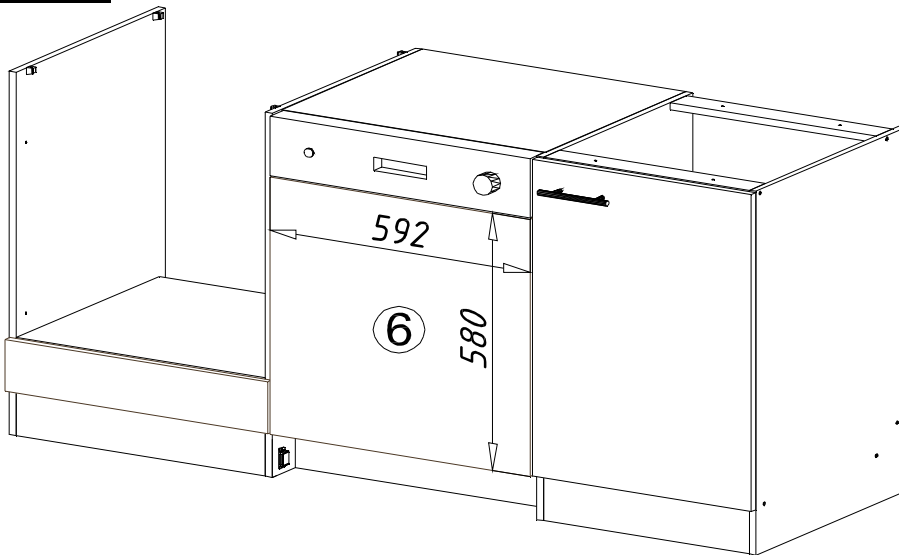

3.

4.

5.

6.

7.

Den Aufbau vom Front sehen Sie in der Bedienungsanleitung vom Geschirrspüler, zur Höhenanpassung Front für Geschirrspüler bitte die beigefügten Distanzleisten verwenden. Diese befinden sich im inneren des Geschirrspülers.