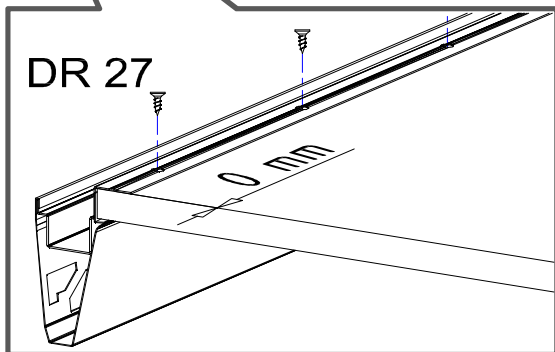

3.

2x

PN 01

DR 27

4.

STR-KAVA

STR-KAVA

5.

UC 06

8

UC 08

DR 20

4x

6.

STR-KAVA

DR 27

7.

STR-HAT

STR-HAT
2x