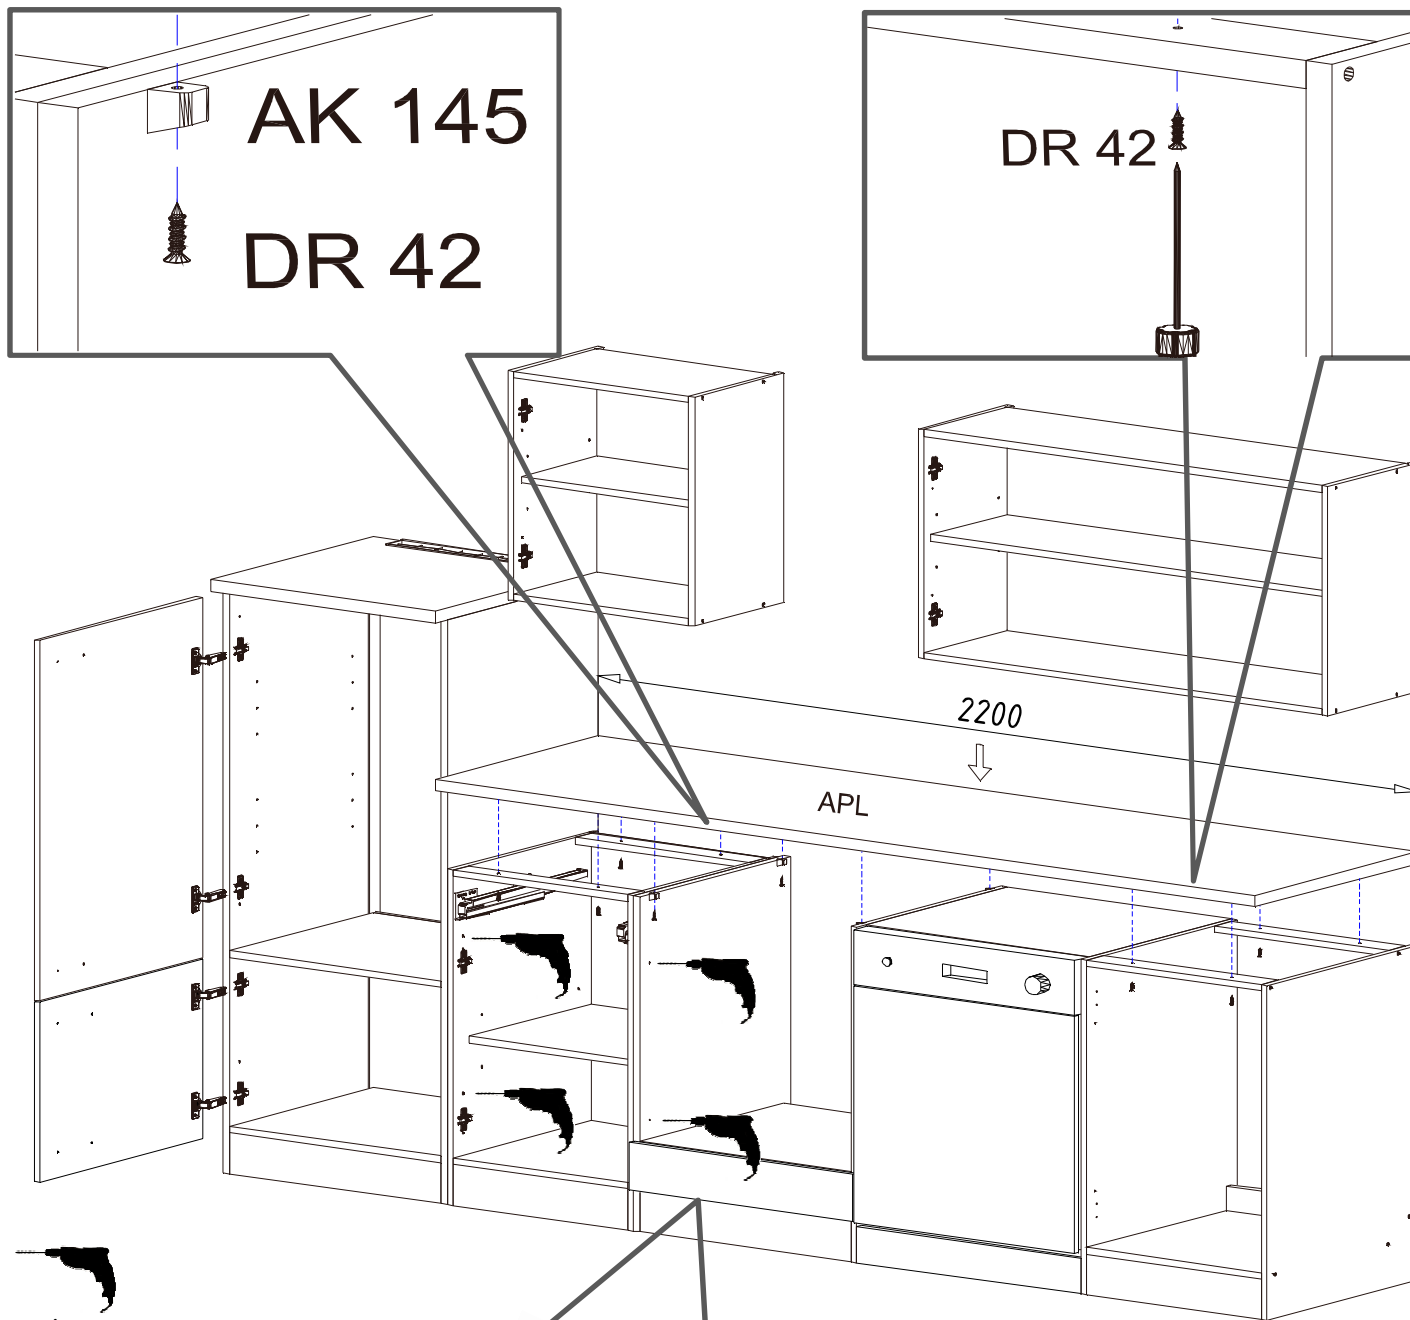

9.

Mit $\varnothing 5\text{mm}$ Bohrer durchbohren