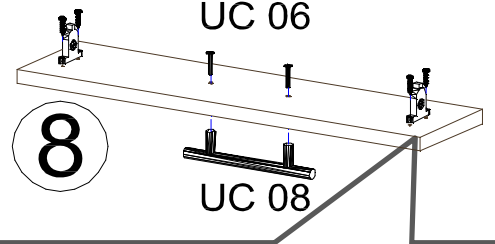

5.

UC 06

8

UC 08