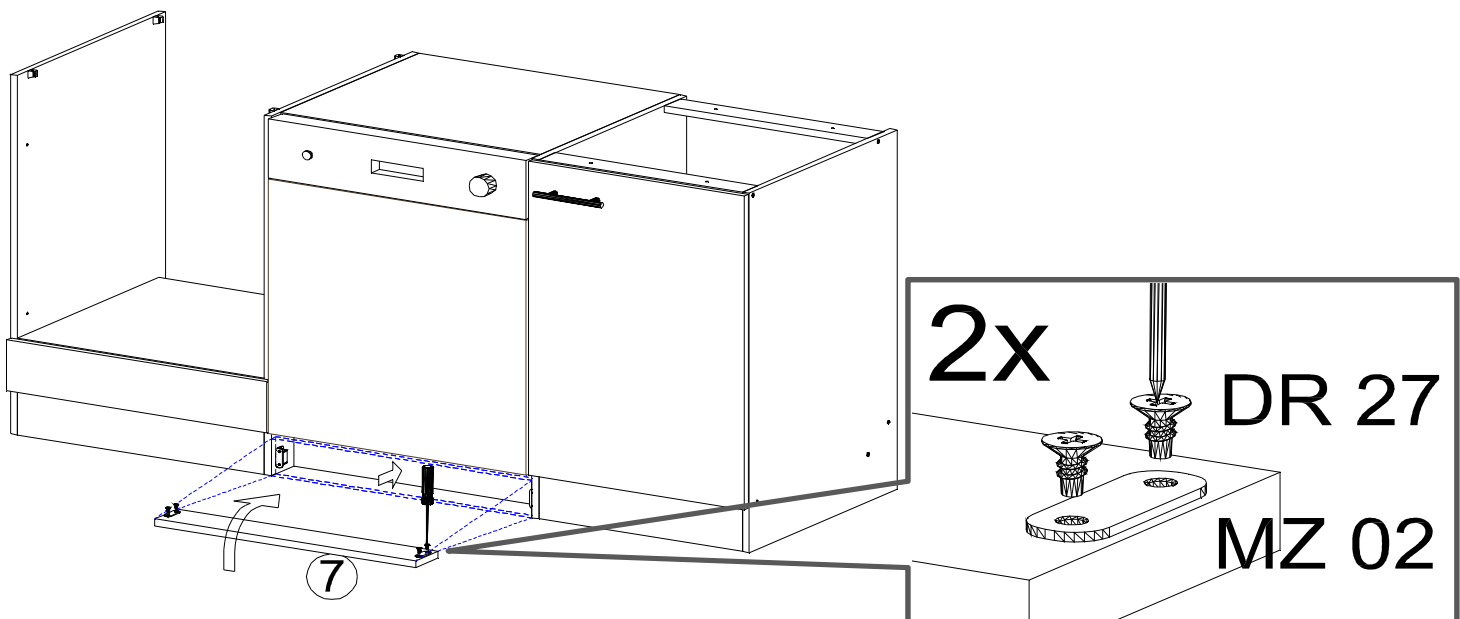

Den Aufbau vom Front sehen Sie in der Bedienungsanleitung vom Geschirrspüler, zur Höhenanpassung Front für Geschirrspüler bitte die beigefügten Distanzleisten verwenden. Diese befinden sich im inneren des Geschirrspülers.

8.