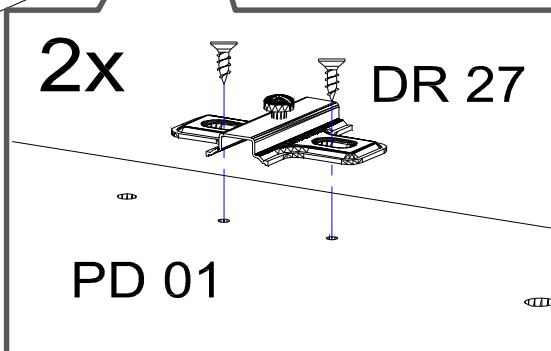

KL 04 4 mm
1 X

UC 06 M4*20
2 X

UC 08 (Lochabstand 96 mm)
1 X

MZ 01
2 X

MZ 02
2 X

Zum Schutz der Holzteile können Sie rundum die Sockelleiste eine Silikonnaht ziehen.

1.

2.