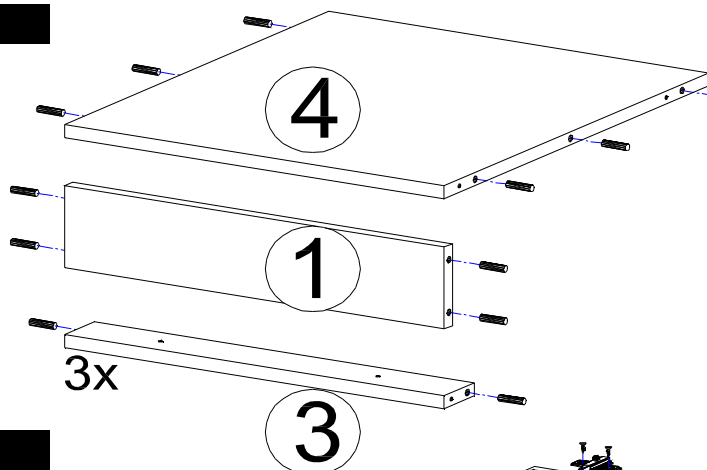

KL 04 4 mm
1 X

UC 06 M4*20
2 X

UC 08 (Lochabstand 96 mm)
1 X

MZ 01
2 X

MZ 02
2 X

Zum Schutz der Holzteile können Sie rundum die Sockelleiste eine Silikonnaht ziehen.

1.

2.