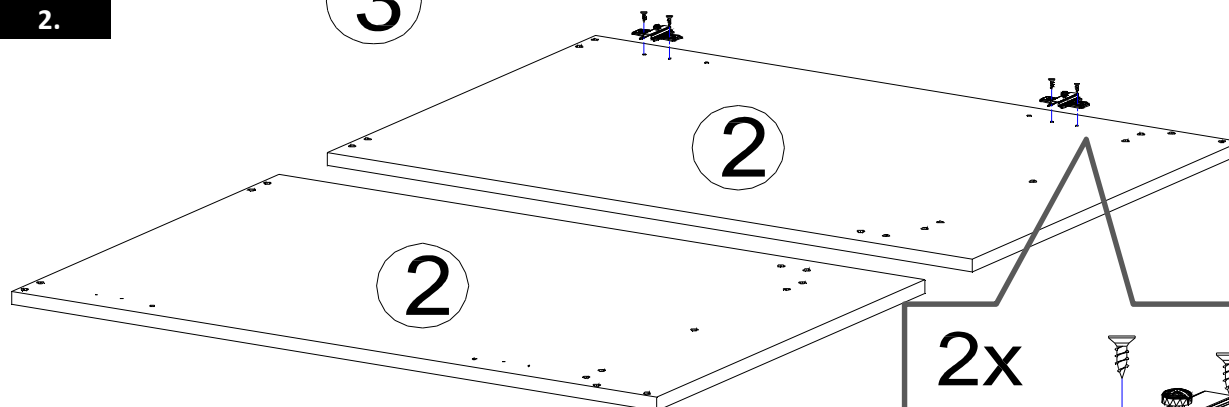

KL 04 4 mm
1 X

UC 06 M4*20
2 X

UC 08 (Lochabstand 96 mm)
1 X

MZ 01
2 X

MZ 02
2 X

Zum Schutz der Holzteile können Sie rundum die Sockelleiste eine Silikonnaht ziehen.

1.

2.