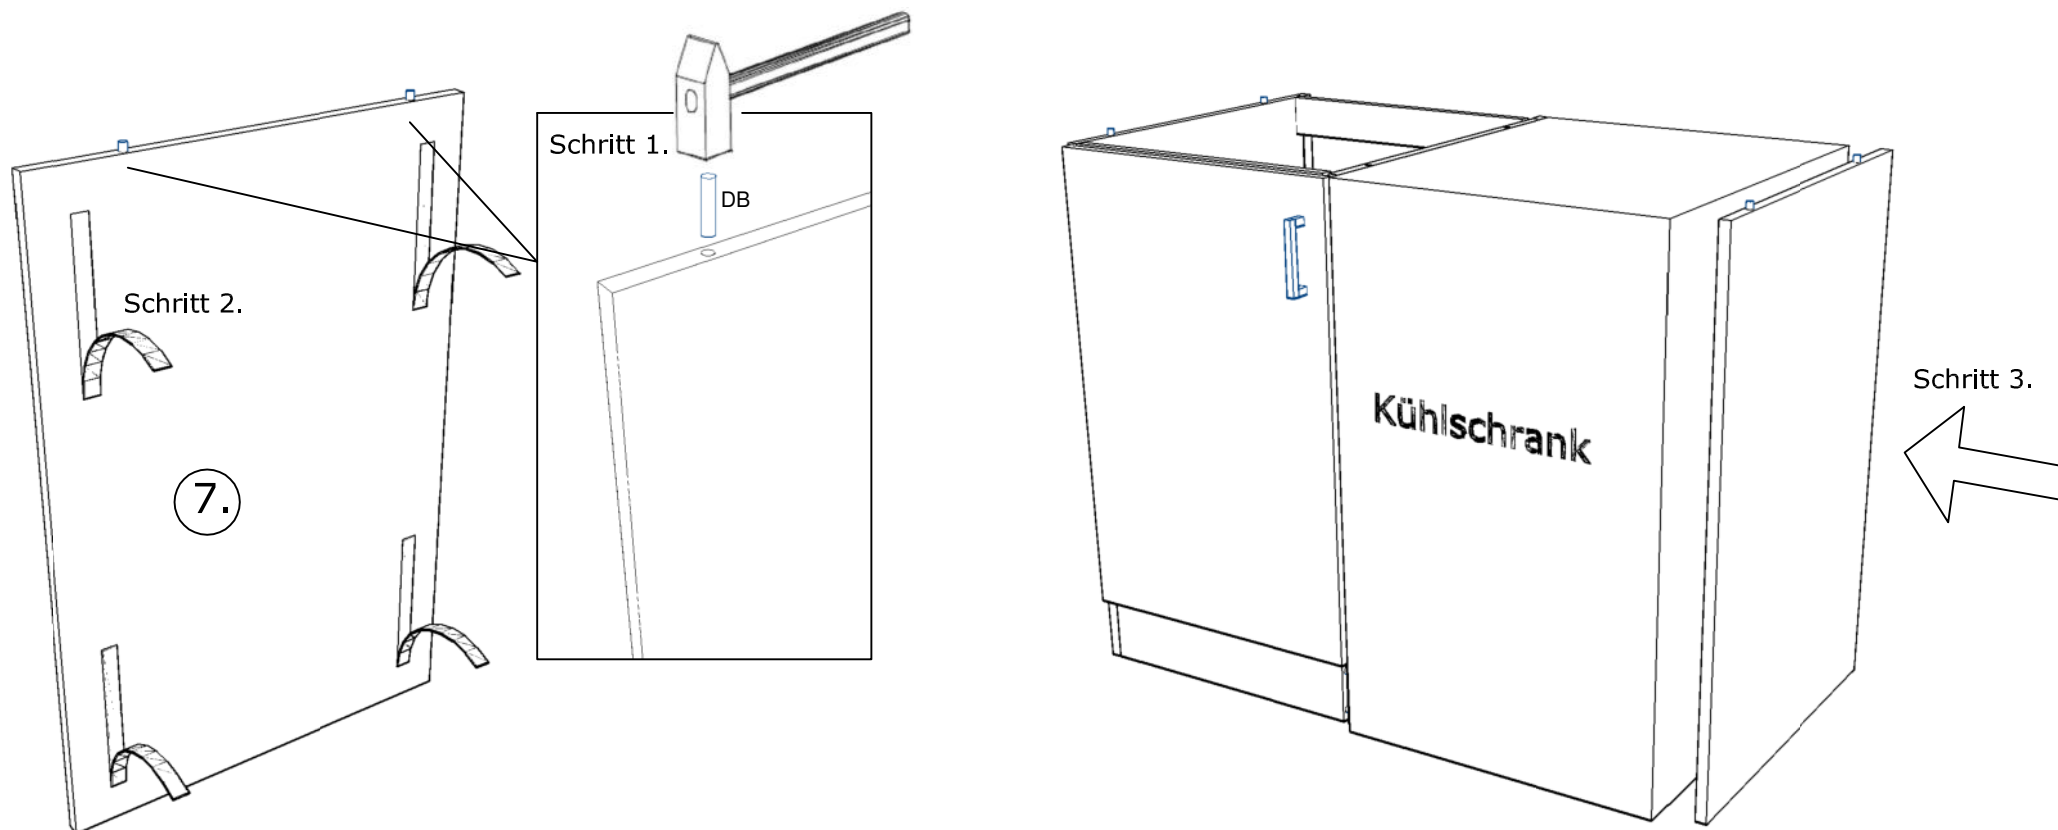

# MK100KES Spülenunterschrank Seite 1 von 5

Bei eventuellen Reklamationen bitten wir unsere Kunden immer die Nummer auf der ersten Seite der Aufbauanleitung unten rechts anzugeben.

<p>40 min</p>	7,8mm x 35mm  DB 16x	7mm x 50mm  KN 8x	04 mm  IBS 1x	
	Topfband  TB 2x	3,5mm x 16mm  S 16 8x	Abdeckkappe  AK 8x	
	Gleiter + Nagel  GN 1x	Griff  GR 1x	4,0mm x 30mm  S 25 2x	
	Leim  LT 1x	KV1  KV1 5x		

NEG-Novex Großhandelsgesellschaft für Elektro- und Haustechnik GmbH  
 Chenoverstraße 5  
 67117 Limburgerhof  
<http://www.respekta.info>

Zum Schutz der Holzteile können Sie rundum die Sockelleiste eine Silikonnaht ziehen.

### Schritt 1

HINWEIS: Zur Montage der Pantryauflage soll der beiliegende Schaumstoff und Kleber verwendet werden.

Ø 8mm / Durch