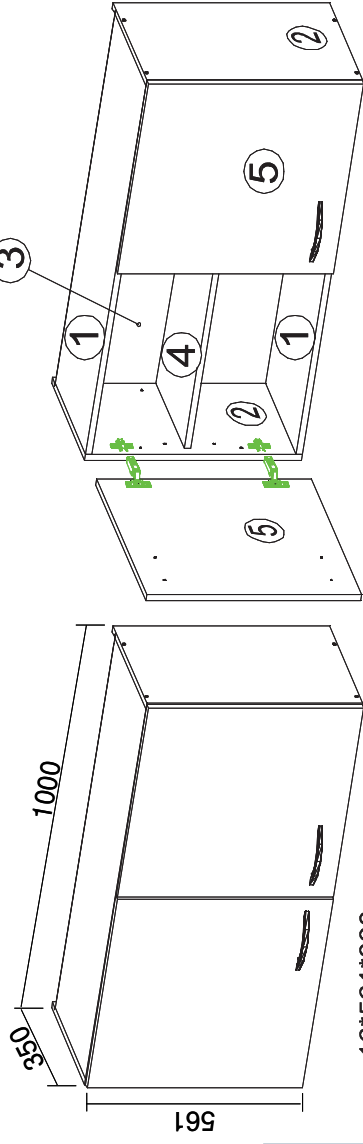

# MK100KES Spülenunterschrank Seite 1 von 5

Bei eventuellen Reklamationen bitten wir unsere Kunden immer die Nummer auf der ersten Seite der Aufbauanleitung unten rechts anzugeben.

<p>40 min</p>	7,8mm x 35mm  DB 16x	7mm x 50mm  KN 8x	04 mm  IBS 1x	
	Topfband  TB 2x	3,5mm x 16mm  S 16 8x	Abdeckkappe  AK 8x	
	Gleiter + Nagel  GN 1x	Griff  GR 1x	4,0mm x 30mm  S 25 2x	
	Leim  LT 1x	KV1  KV1 5x		

### Schritt 1

HINWEIS: Zur Montage der Pantryauflage soll der beiliegende Schaumstoff und Kleber verwendet werden.

Ø 8mm / Durch

### Schritt 2

**Die Montageanleitung zur Dekorblende vom Kuhlschrank finden Sie in der Beschreibung vom Kuhlschrank!**

45min

16\*561\*330  
2x

KO 01 8*30 8x		KN 03 7*50 8x		PL 12 4x	
PP 01 4x		PN 01 4x		PD 01 4x	
AK 103 2x		DR 27 3,5*16 16x		DR 42 4*30 8x	
KV 01 1,5*20 20x		PL 16 2x		HK 01 2x	
SP 01 2x		UC 07 2x		KL 01 4mm 1x	

16\*561\*330  
2x

16\*559\*497  
2x  
befindet sich  
im FRONTENPAKET

3\*559\*979  
1x

16\*968\*280  
1x

16\*968\*310  
2x

Der Inbusschlüssel befindet sich in dem Packstück,  
das den Hinweis "INBUS" trägt.