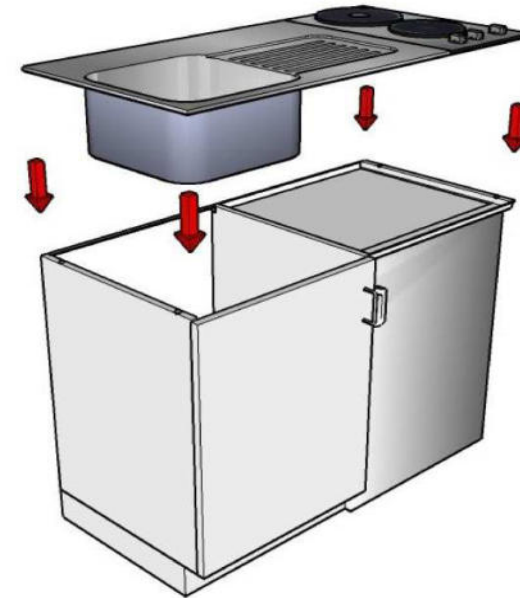

Schritt 2

Die Montageanleitung zur Dekorblende vom Kuhlschrank finden Sie in der Beschreibung vom Kuhlschrank!