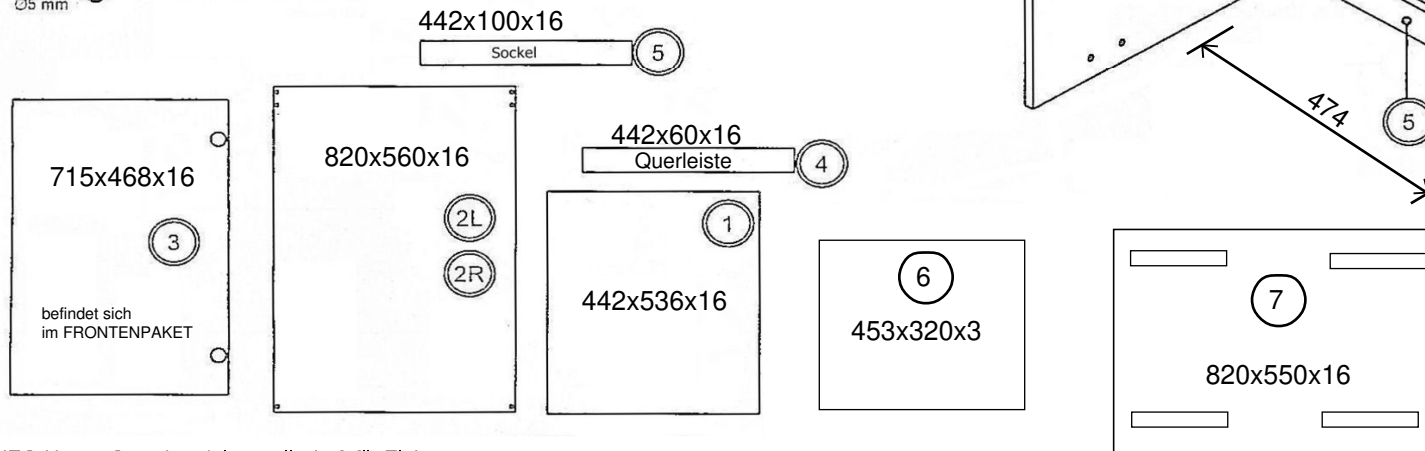

# MK100KES Spülenunterschrank Seite 1 von 5

Bei eventuellen Reklamationen bitten wir unsere Kunden immer die Nummer auf der ersten Seite der Aufbauanleitung unten rechts anzugeben.

<p>40 min</p>	7,8mm x 35mm  DB 16x	7mm x 50mm  KN 8x	04 mm  IBS 1x	
	Topfband  TB 2x	3,5mm x 16mm  S 16 8x	Abdeckkappe  AK 8x	
	Gleiter + Nagel  GN 1x	Griff  GR 1x	4,0mm x 30mm  S 25 2x	
	Leim  LT 1x	KV1  KV1 5x		