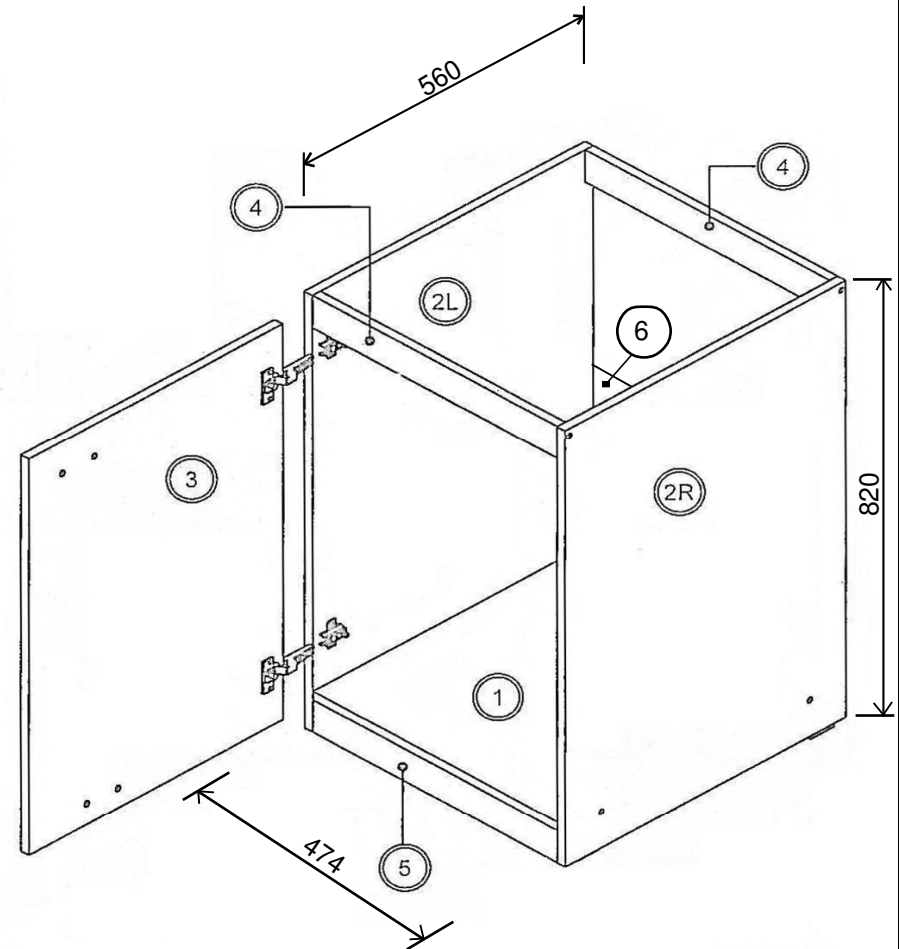

# MK100KES Spülenunterschrank Seite 1 von 5

Bei eventuellen Reklamationen bitten wir unsere Kunden immer die Nummer auf der ersten Seite der Aufbauanleitung unten rechts anzugeben.

<p>40 min</p>	7,8mm x 35mm  DB 16x	7mm x 50mm  KN 8x	04 mm  IBS 1x	
	Topfband  TB 2x	3,5mm x 16mm  S 16 8x	Abdeckkappe  AK 8x	
	Gleiter + Nagel  GN 1x	Griff  GR 1x	4,0mm x 30mm  S 25 2x	
	Leim  LT 1x	KV1  KV1 5x		

NEG-Novex Großhandelsgesellschaft für Elektro- und Haustechnik GmbH  
 Chenoverstraße 5  
 67117 Limburgerhof  
<http://www.respekta.info>

Zum Schutz der Holzteile können Sie rundum die Sockelleiste eine Silikonnaht ziehen.

### Schritt 1

HINWEIS: Zur Montage der Pantryauflage soll der beiliegende Schaumstoff und Kleber verwendet werden.

Ø 8mm / Durch