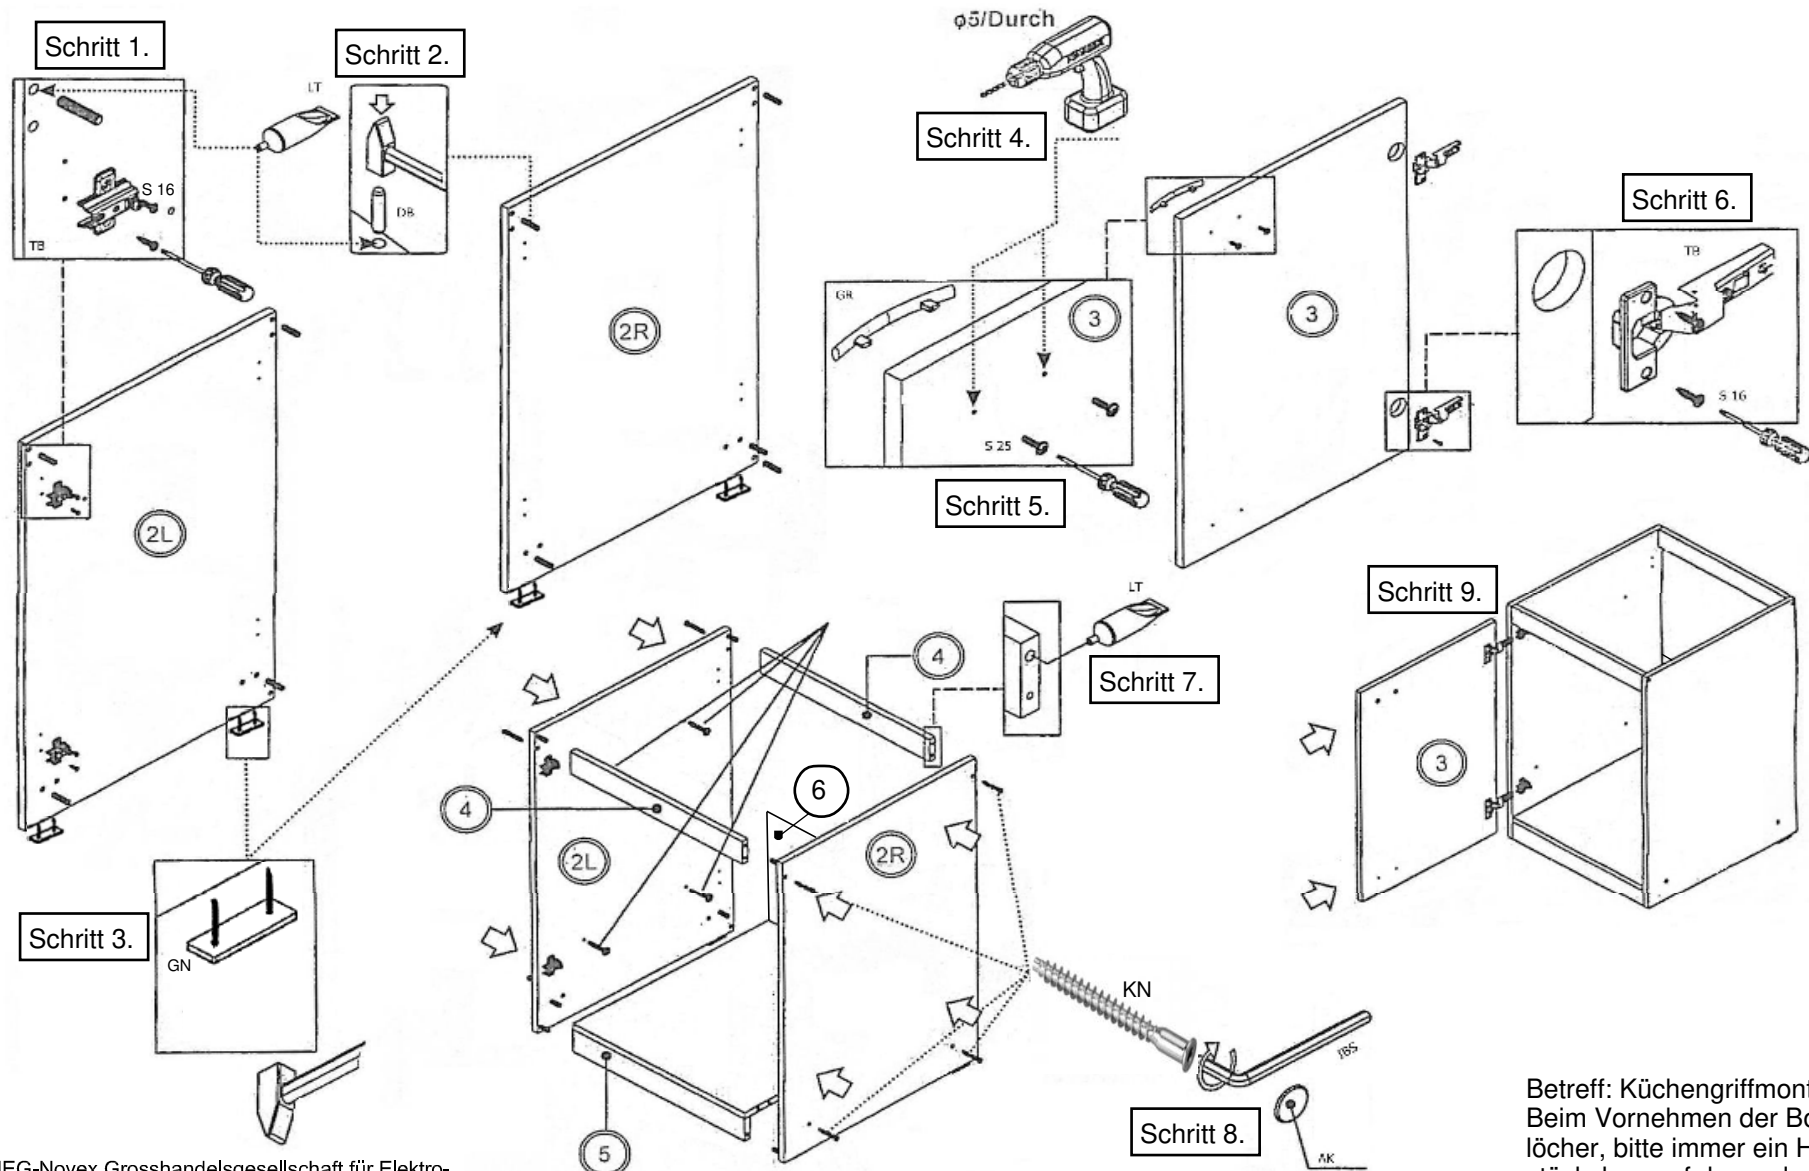

# MK100KES Spülenunterschrank Seite 1 von 5

Bei eventuellen Reklamationen bitten wir unsere Kunden immer die Nummer auf der ersten Seite der Aufbauanleitung unten rechts anzugeben.

<p>40 min</p>	7,8mm x 35mm  DB 16x	7mm x 50mm  KN 8x	04 mm  IBS 1x	
	Topfband  TB 2x	3,5mm x 16mm  S 16 8x	Abdeckkappe  AK 8x	
	Gleiter + Nagel  GN 1x	Griff  GR 1x	4,0mm x 30mm  S 25 2x	
	Leim  LT 1x	KV1  KV1 5x		

NEG-Novex Großhandelsgesellschaft für Elektro- und Haustechnik GmbH  
 Chenoverstraße 5  
 67117 Limburgerhof  
<http://www.respekta.info>

Zum Schutz der Holzteile können Sie rundum die Sockelleiste eine Silikonnaht ziehen.

### Schritt 1

HINWEIS: Zur Montage der Pantryauflage soll der beiliegende Schaumstoff und Kleber verwendet werden.

Ø 8mm / Durch

### Schritt 2

**Die Montageanleitung zur Dekorblende vom Kuhlschrank finden Sie in der Beschreibung vom Kuhlschrank!**

45min

16\*561\*330  
2x

KO 01 8*30 8x		KN 03 7*50 8x		PL 12 4x	
PP 01 4x		PN 01 4x		PD 01 4x	
AK 103 2x		DR 27 3,5*16 16x		DR 42 4*30 8x	
KV 01 1,5*20 20x		PL 16 2x		HK 01 2x	
SP 01 2x		UC 07 2x		KL 01 4mm 1x	