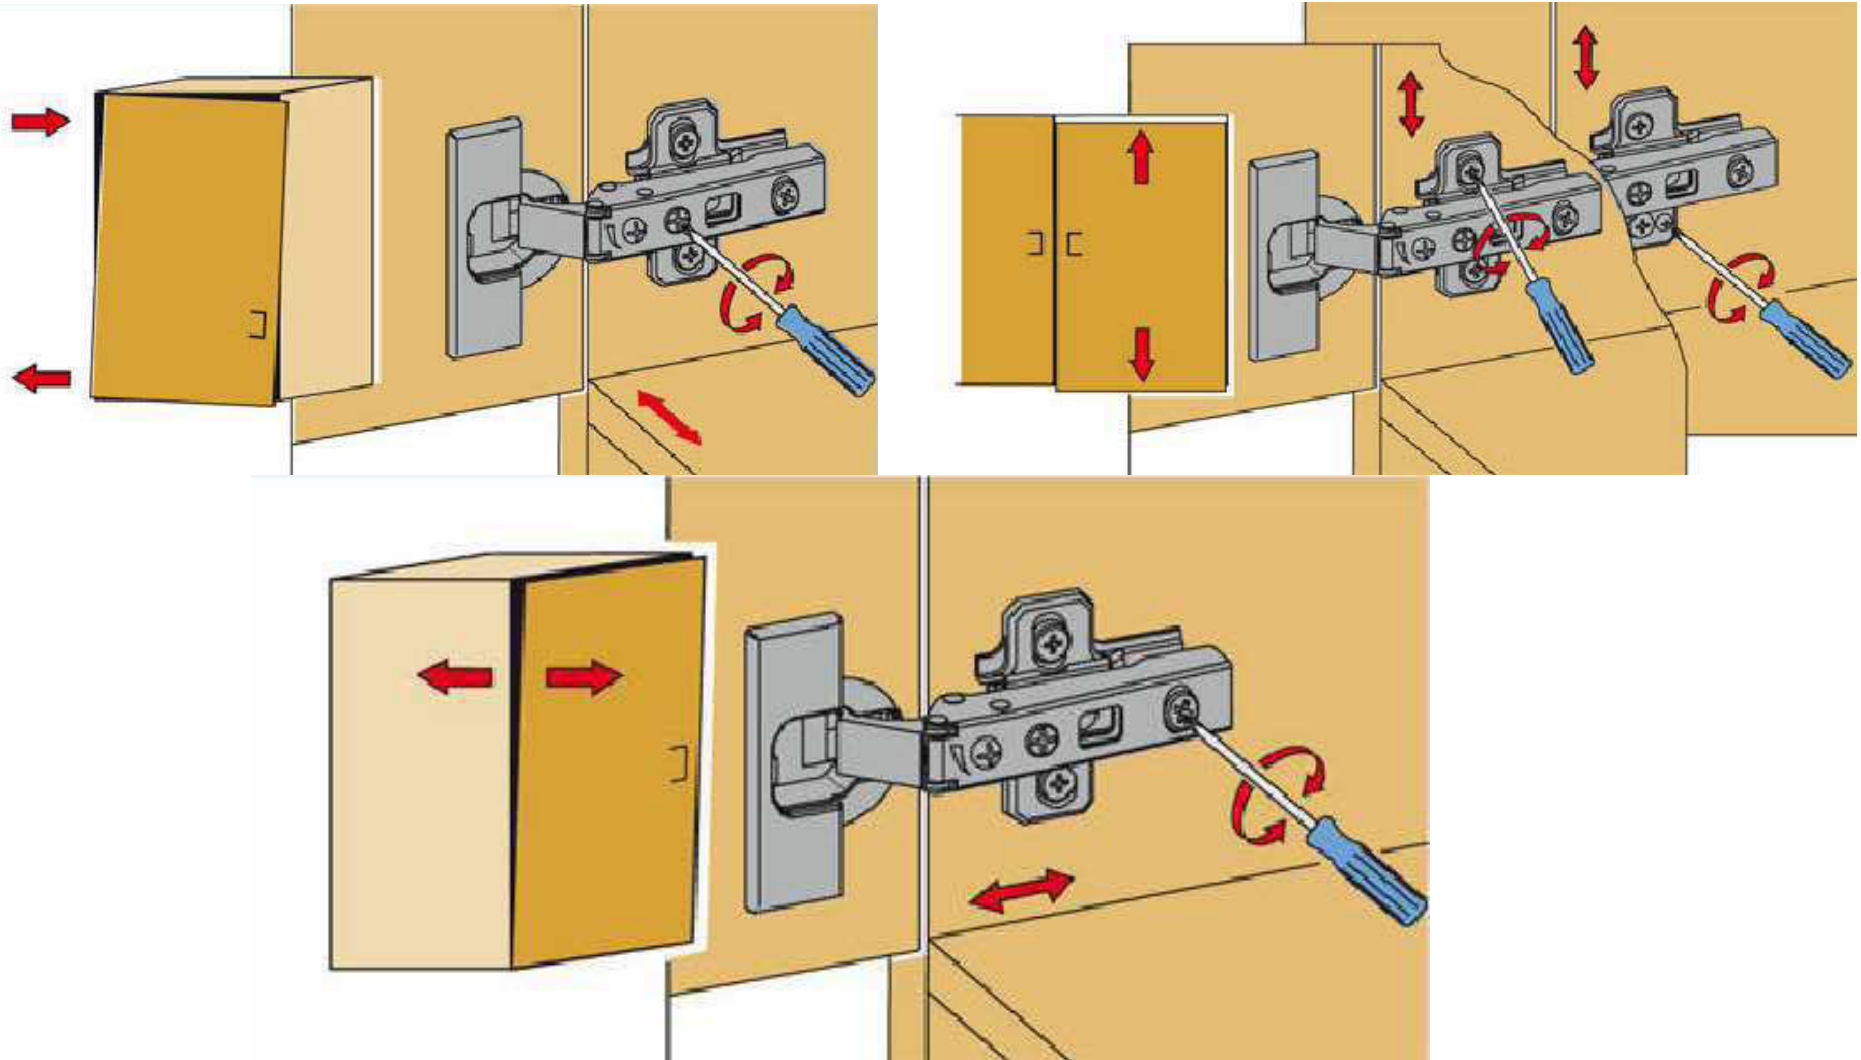

### Schritt 1

HINWEIS: Zur Montage der Pantryauflage soll der beiliegende Schaumstoff und Kleber verwendet werden.

Ø 8mm / Durch

### Schritt 2

**Die Montageanleitung zur Dekorblende vom Kuhlschrank finden Sie in der Beschreibung vom Kuhlschrank!**

45min

16\*561\*330  
2x

KO 01 8*30 8x		KN 03 7*50 8x		PL 12 4x	
PP 01 4x		PN 01 4x		PD 01 4x	
AK 103 2x		DR 27 3,5*16 16x		DR 42 4*30 8x	
KV 01 1,5*20 20x		PL 16 2x		HK 01 2x	
SP 01 2x		UC 07 2x		KL 01 4mm 1x	