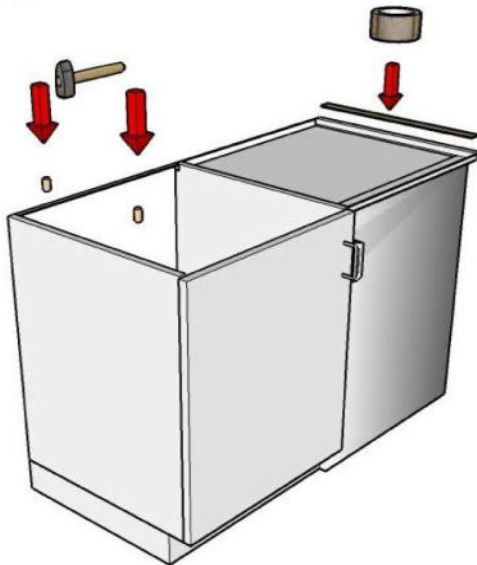

NEG-Novex Großhandelsgesellschaft für Elektro- und Haustechnik GmbH  
 Chenoverstraße 5  
 67117 Limburgerhof  
<http://www.respekta.info>

Zum Schutz der Holzteile können Sie rundum die Sockelleiste eine Silikonnaht ziehen.

### Schritt 1

HINWEIS: Zur Montage der Pantryauflage soll der beiliegende Schaumstoff und Kleber verwendet werden.

Ø 8mm / Durch