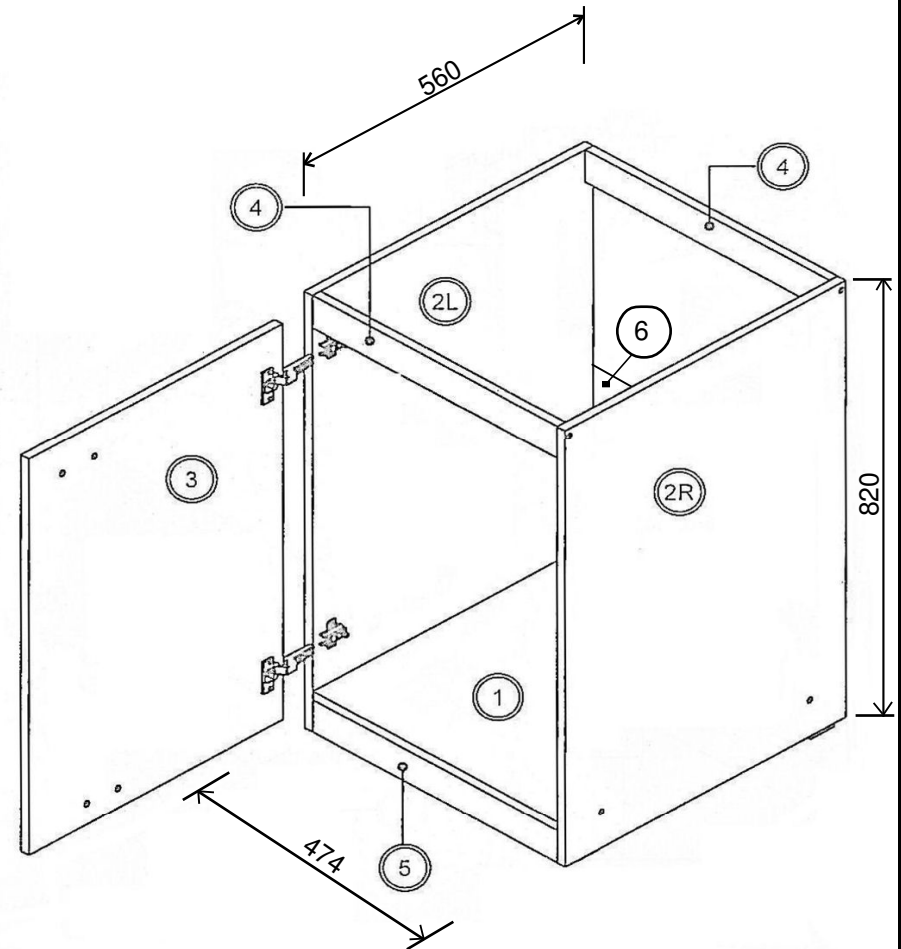

# MK100KES Spülenunterschrank Seite 1 von 5

Bei eventuellen Reklamationen bitten wir unsere Kunden immer die Nummer auf der ersten Seite der Aufbauanleitung unten rechts anzugeben.

<p>40 min</p>	<p>7,8mm x 35mm DB</p> <p>16x</p>	<p>7mm x 50mm KN</p> <p>8x</p>	<p>04 mm IBS</p> <p>1x</p>	
	<p>Topfband TB</p> <p>2x</p>	<p>3,5mm x 16mm S 16</p> <p>8x</p>	<p>Abdeckkappe AK</p> <p>8x</p>	
	<p>Gleiter + Nagel GN</p> <p>1x</p>	<p>Griff GR</p> <p>1x</p>	<p>4,0mm x 30mm S 25</p> <p>2x</p>	
	<p>Leim LT</p> <p>1x</p>	<p>KV1</p> <p>5x</p>		

NEG-Novex Großhandelsgesellschaft für Elektro- und Haustechnik GmbH  
Chenoverstraße 5  
67117 Limburgerhof  
<http://www.respekta.info>

Zum Schutz der Holzteile können Sie rundum die Sockelleiste eine Silikonnaht ziehen.

### Schritt 1

HINWEIS: Zur Montage der Pantryauflage soll der beiliegende Schaumstoff und Kleber verwendet werden.

Ø 8mm / Durch