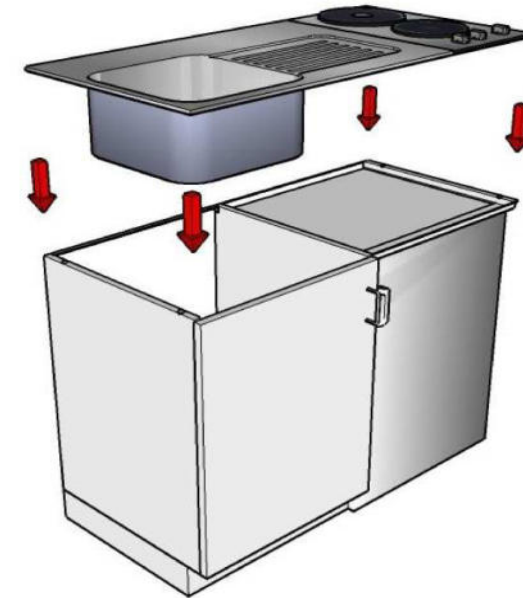

Schritt 2

Die Montageanleitung zur Dekorblende vom Kuhlschrank finden Sie in der Beschreibung vom Kuhlschrank!