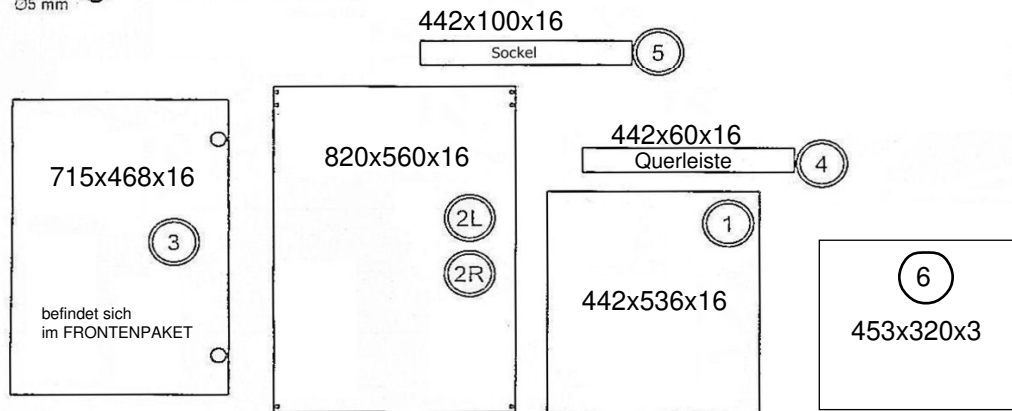

# MK100KES Spülenunterschrank Seite 1 von 5

Bei eventuellen Reklamationen bitten wir unsere Kunden immer die Nummer auf der ersten Seite der Aufbauanleitung unten rechts anzugeben.

<p>40 min</p>	<p>7,8mm x 35mm DB</p> <p>16x</p>	<p>7mm x 50mm KN</p> <p>8x</p>	<p>04 mm IBS</p> <p>1x</p>	
	<p>Topfband TB</p> <p>2x</p>	<p>3,5mm x 16mm S 16</p> <p>8x</p>	<p>Abdeckkappe AK</p> <p>8x</p>	
	<p>Gleiter + Nagel GN</p> <p>1x</p>	<p>Griff GR</p> <p>1x</p>	<p>4,0mm x 30mm S 25</p> <p>2x</p>	
	<p>Leim LT</p> <p>1x</p>	<p>KV1</p> <p>5x</p>		

16\*561\*330  
2x

16\*559\*497  
2x  
befindet sich  
im FRONTENPAKET

3\*559\*979  
1x

16\*968\*280  
1x

16\*968\*310  
2x

Der Inbusschlüssel befindet sich in dem Packstück,  
das den Hinweis "INBUS" trägt.