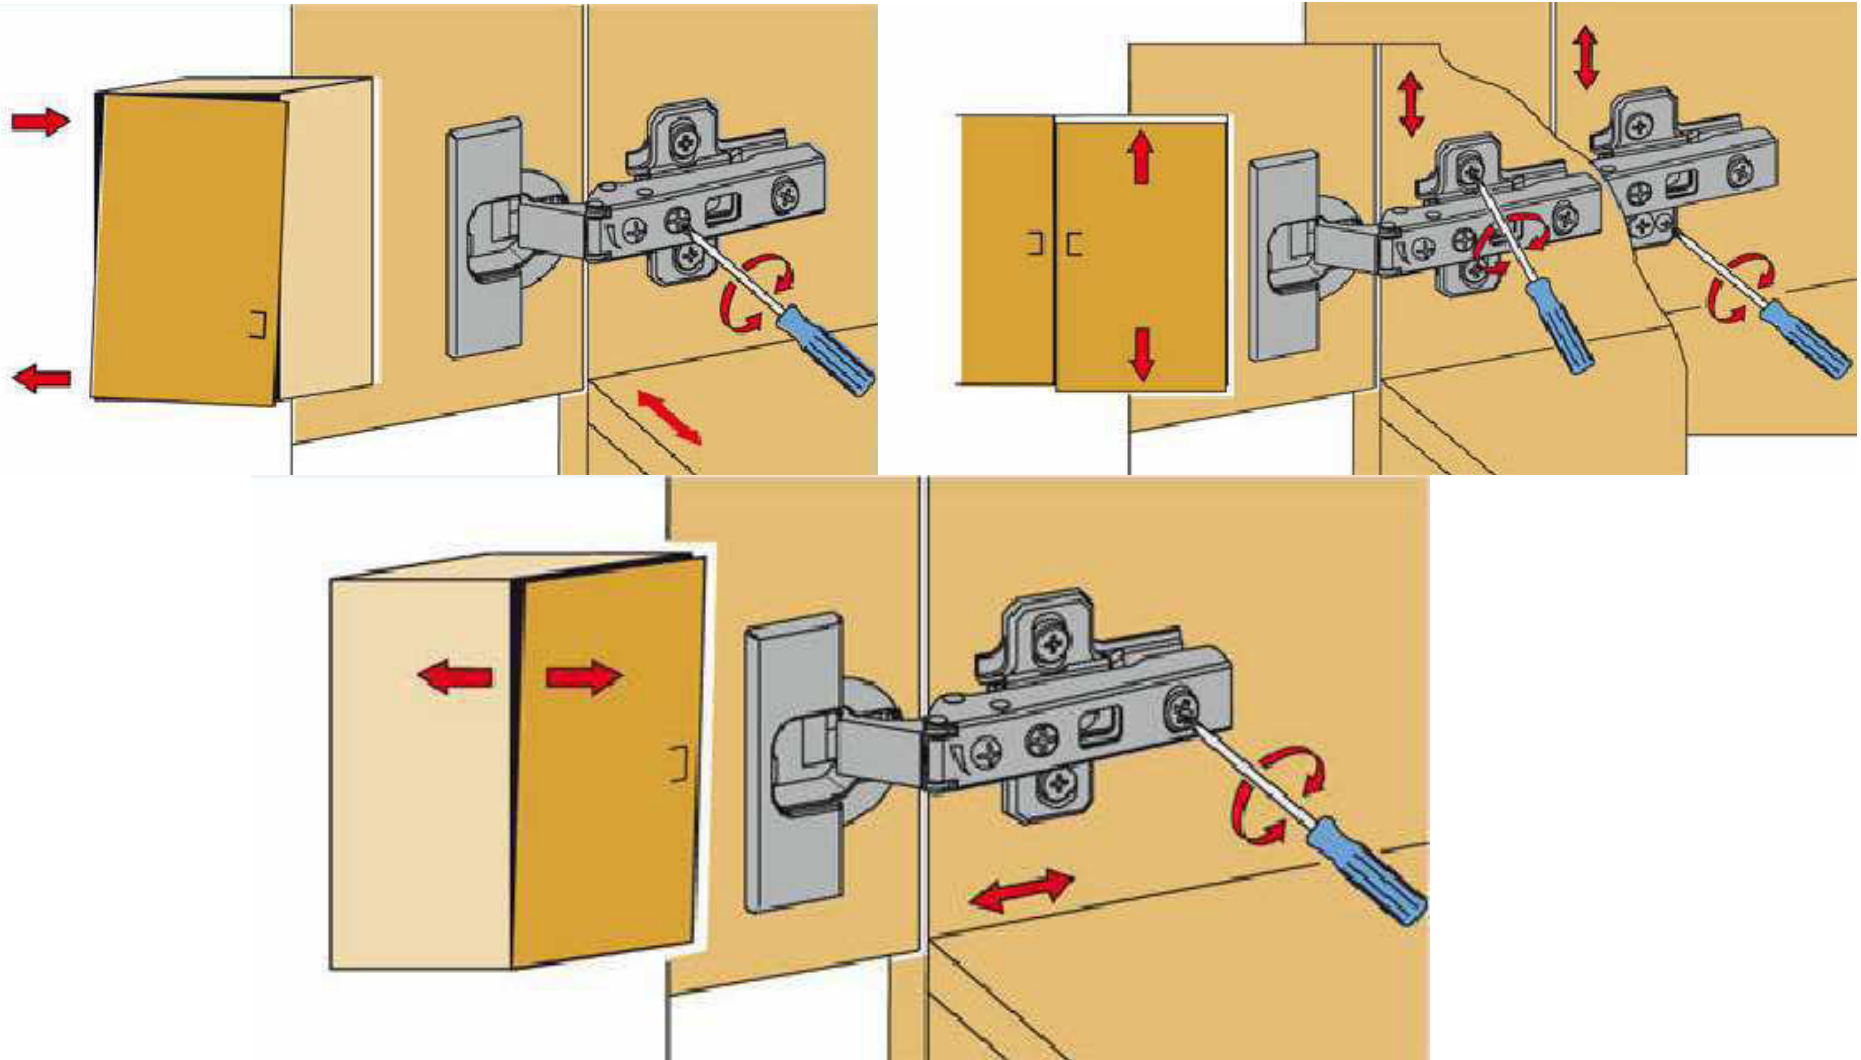

### Schritt 1

HINWEIS: Zur Montage der Pantryauflage soll der beiliegende Schaumstoff und Kleber verwendet werden.

Ø 8mm / Durch

### Schritt 2

Die Montageanleitung zur Dekorblende vom Kuhlschrank finden Sie in der Beschreibung vom Kuhlschrank!

45min

16\*561\*330  
2x

KO 01 8*30 8x	KN 03 7*50 8x	PL 12 4x
PP 01 4x	PN 01 4x	PD 01 4x
AK 103 2x	DR 27 3,5*16 16x	DR 42 4*30 8x
KV 01 1,5*20 20x	PL 16 2x	HK 01 2x
SP 01 2x	UC 07 2x	KL 01 4mm 1x