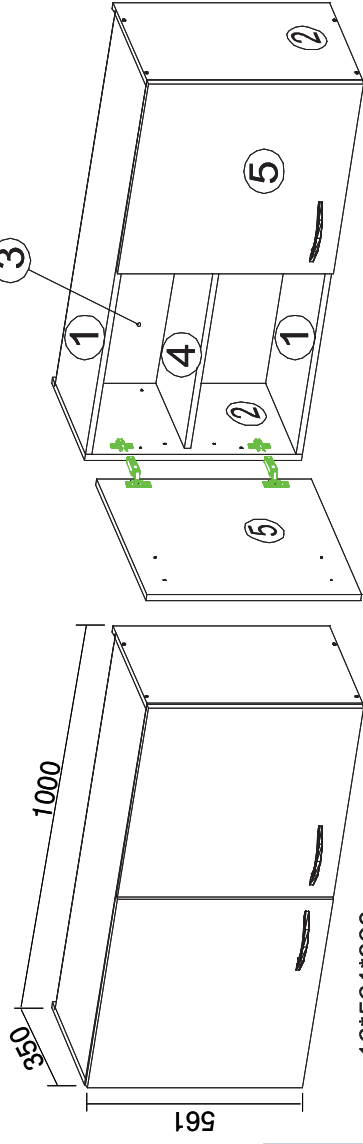

# MK100KES Spülenunterschrank Seite 1 von 5

Bei eventuellen Reklamationen bitten wir unsere Kunden immer die Nummer auf der ersten Seite der Aufbauanleitung unten rechts anzugeben.

<p>40 min</p>	<p>7,8mm x 35mm DB</p> <p>16x</p>	<p>7mm x 50mm KN</p> <p>8x</p>	<p>04 mm IBS</p> <p>1x</p>	
	<p>Topfband TB</p> <p>2x</p>	<p>3,5mm x 16mm S 16</p> <p>8x</p>	<p>Abdeckkappe AK</p> <p>8x</p>	
	<p>Gleiter + Nagel GN</p> <p>1x</p>	<p>Griff GR</p> <p>1x</p>	<p>4,0mm x 30mm S 25</p> <p>2x</p>	
	<p>Leim LT</p> <p>1x</p>	<p>KV1</p> <p>5x</p>		

### Schritt 1

HINWEIS: Zur Montage der Pantryauflage soll der beiliegende Schaumstoff und Kleber verwendet werden.

Ø 8mm / Durch

### Schritt 2

Die Montageanleitung zur Dekorblende vom Kuhlschrank finden Sie in der Beschreibung vom Kuhlschrank!

45min

16\*561\*330  
2x

KO 01 8*30 8x	KN 03 7*50 8x	PL 12 4x
PP 01 4x	PN 01 4x	PD 01 4x
AK 103 2x	DR 27 3,5*16 16x	DR 42 4*30 8x
KV 01 1,5*20 20x	PL 16 2x	HK 01 2x
SP 01 2x	UC 07 2x	KL 01 4mm 1x

16\*561\*330  
2x

16\*559\*497  
2x  
befindet sich  
im FRONTENPAKET

3\*559\*979  
1x

16\*968\*280  
1x

16\*968\*310  
2x

Der Inbusschlüssel befindet sich in dem Packstück,  
das den Hinweis "INBUS" trägt.