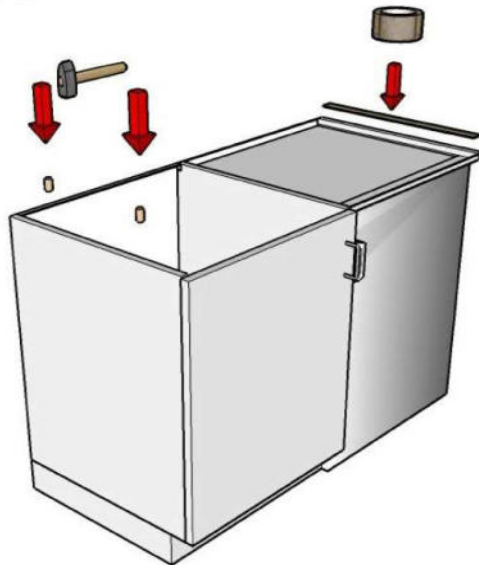

# MK100KES Spülenunterschrank Seite 1 von 5

Bei eventuellen Reklamationen bitten wir unsere Kunden immer die Nummer auf der ersten Seite der Aufbauanleitung unten rechts anzugeben.

<p>40 min</p>	<p>7,8mm x 35mm DB</p> <p>16x</p>	<p>7mm x 50mm KN</p> <p>8x</p>	<p>04 mm IBS</p> <p>1x</p>	
	<p>Topfband TB</p> <p>2x</p>	<p>3,5mm x 16mm S 16</p> <p>8x</p>	<p>Abdeckkappe AK</p> <p>8x</p>	
	<p>Gleiter + Nagel GN</p> <p>1x</p>	<p>Griff GR</p> <p>1x</p>	<p>4,0mm x 30mm S 25</p> <p>2x</p>	
	<p>Leim LT</p> <p>1x</p>	<p>KV1</p> <p>5x</p>		

NEG-Novex Großhandelsgesellschaft für Elektro- und Haustechnik GmbH  
Chenoverstraße 5  
67117 Limburgerhof  
<http://www.respekta.info>

Zum Schutz der Holzteile können Sie rundum die Sockelleiste eine Silikonnaht ziehen.

### Schritt 1

HINWEIS: Zur Montage der Pantryauflage soll der beiliegende Schaumstoff und Kleber verwendet werden.

Ø 8mm / Durch