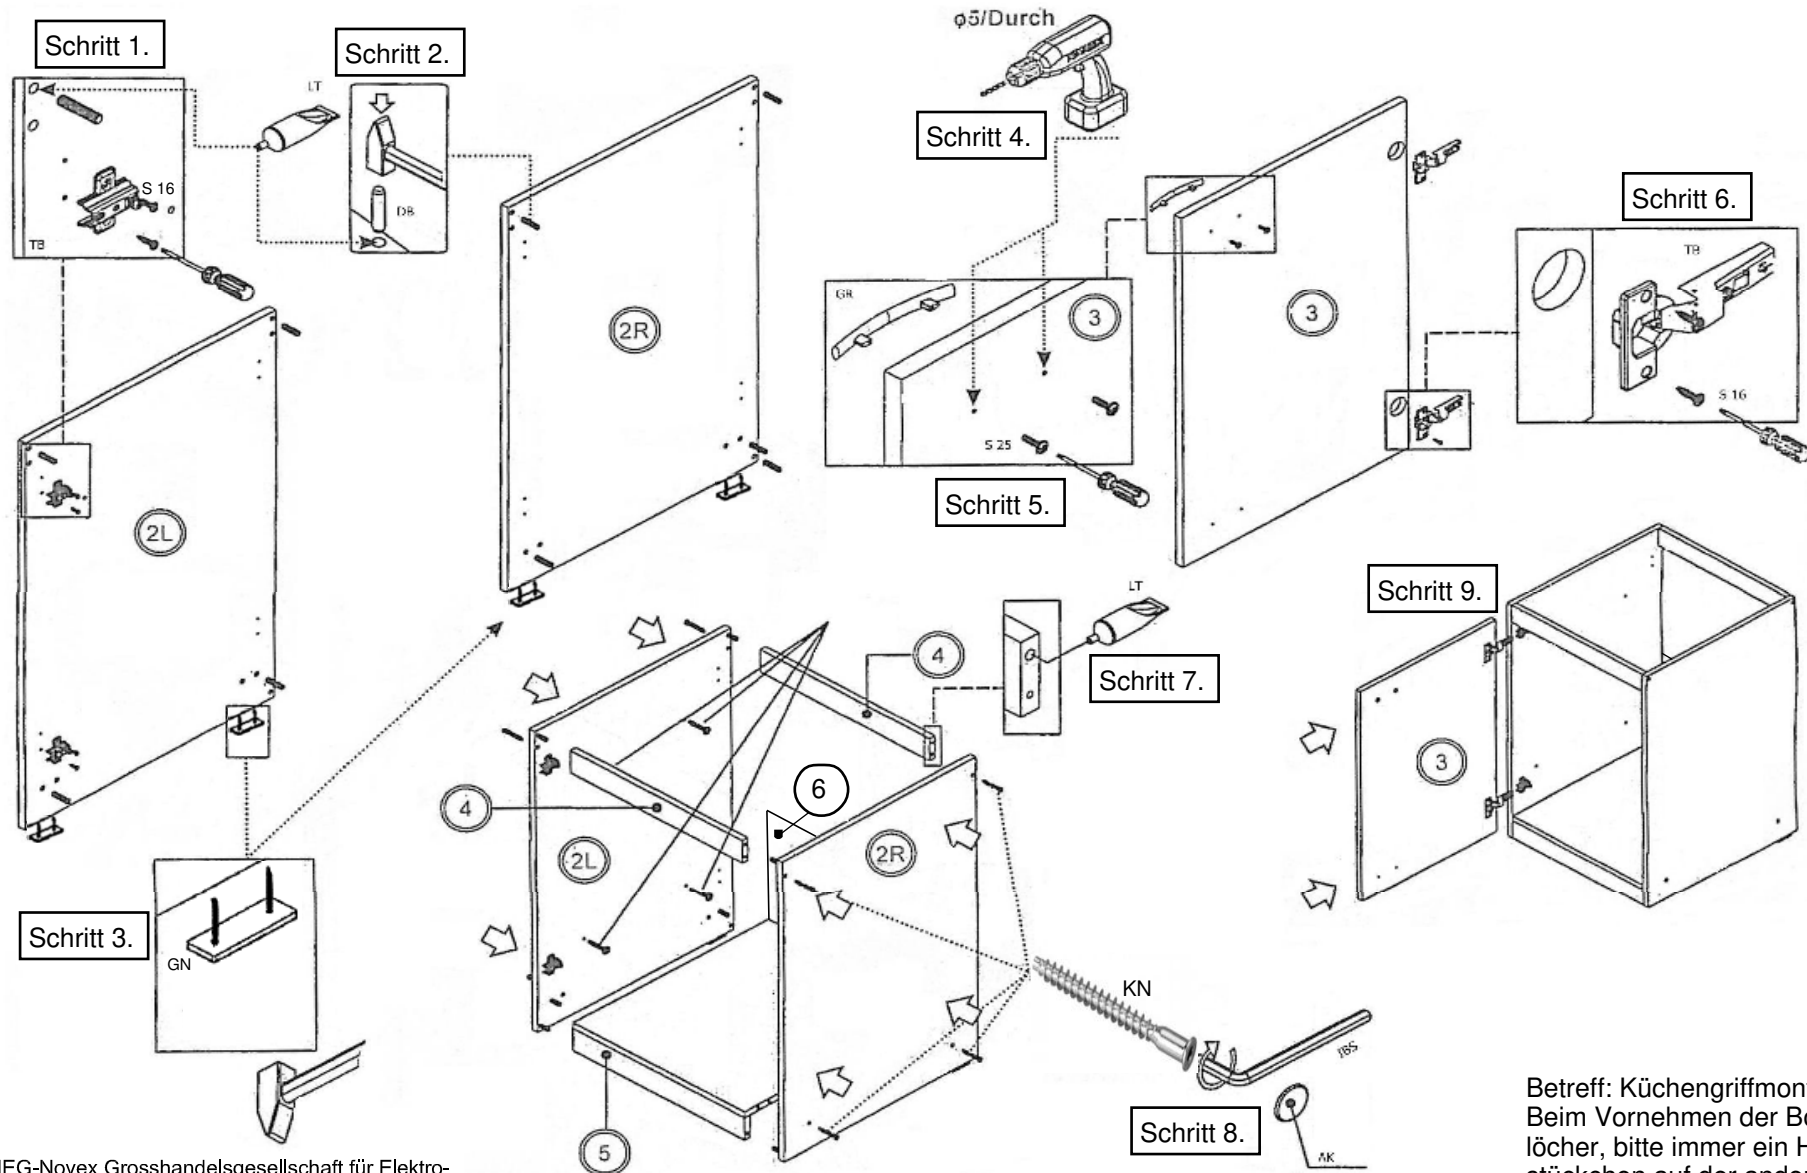

# MK100KES Spülenunterschrank Seite 1 von 5

Bei eventuellen Reklamationen bitten wir unsere Kunden immer die Nummer auf der ersten Seite der Aufbauanleitung unten rechts anzugeben.

<p>40 min</p>	<p>7,8mm x 35mm DB</p> <p>16x</p>	<p>7mm x 50mm KN</p> <p>8x</p>	<p>04 mm IBS</p> <p>1x</p>	
	<p>Topfband TB</p> <p>2x</p>	<p>3,5mm x 16mm S 16</p> <p>8x</p>	<p>Abdeckkappe AK</p> <p>8x</p>	
	<p>Gleiter + Nagel GN</p> <p>1x</p>	<p>Griff GR</p> <p>1x</p>	<p>4,0mm x 30mm S 25</p> <p>2x</p>	
	<p>Leim LT</p> <p>1x</p>	<p>KV1</p> <p>5x</p>		

NEG-Novex Großhandelsgesellschaft für Elektro- und Haustechnik GmbH  
Chenoverstraße 5  
67117 Limburgerhof  
<http://www.respekta.info>

Zum Schutz der Holzteile können Sie rundum die Sockelleiste eine Silikonnaht ziehen.

### Schritt 1

HINWEIS: Zur Montage der Pantryauflage soll der beiliegende Schaumstoff und Kleber verwendet werden.

Ø 8mm / Durch

### Schritt 2

Die Montageanleitung zur Dekorblende vom Kuhlschrank finden Sie in der Beschreibung vom Kuhlschrank!

45min

16\*561\*330  
2x

KO 01 8*30 8x	KN 03 7*50 8x	PL 12 4x
PP 01 4x	PN 01 4x	PD 01 4x
AK 103 2x	DR 27 3,5*16 16x	DR 42 4*30 8x
KV 01 1,5*20 20x	PL 16 2x	HK 01 2x
SP 01 2x	UC 07 2x	KL 01 4mm 1x