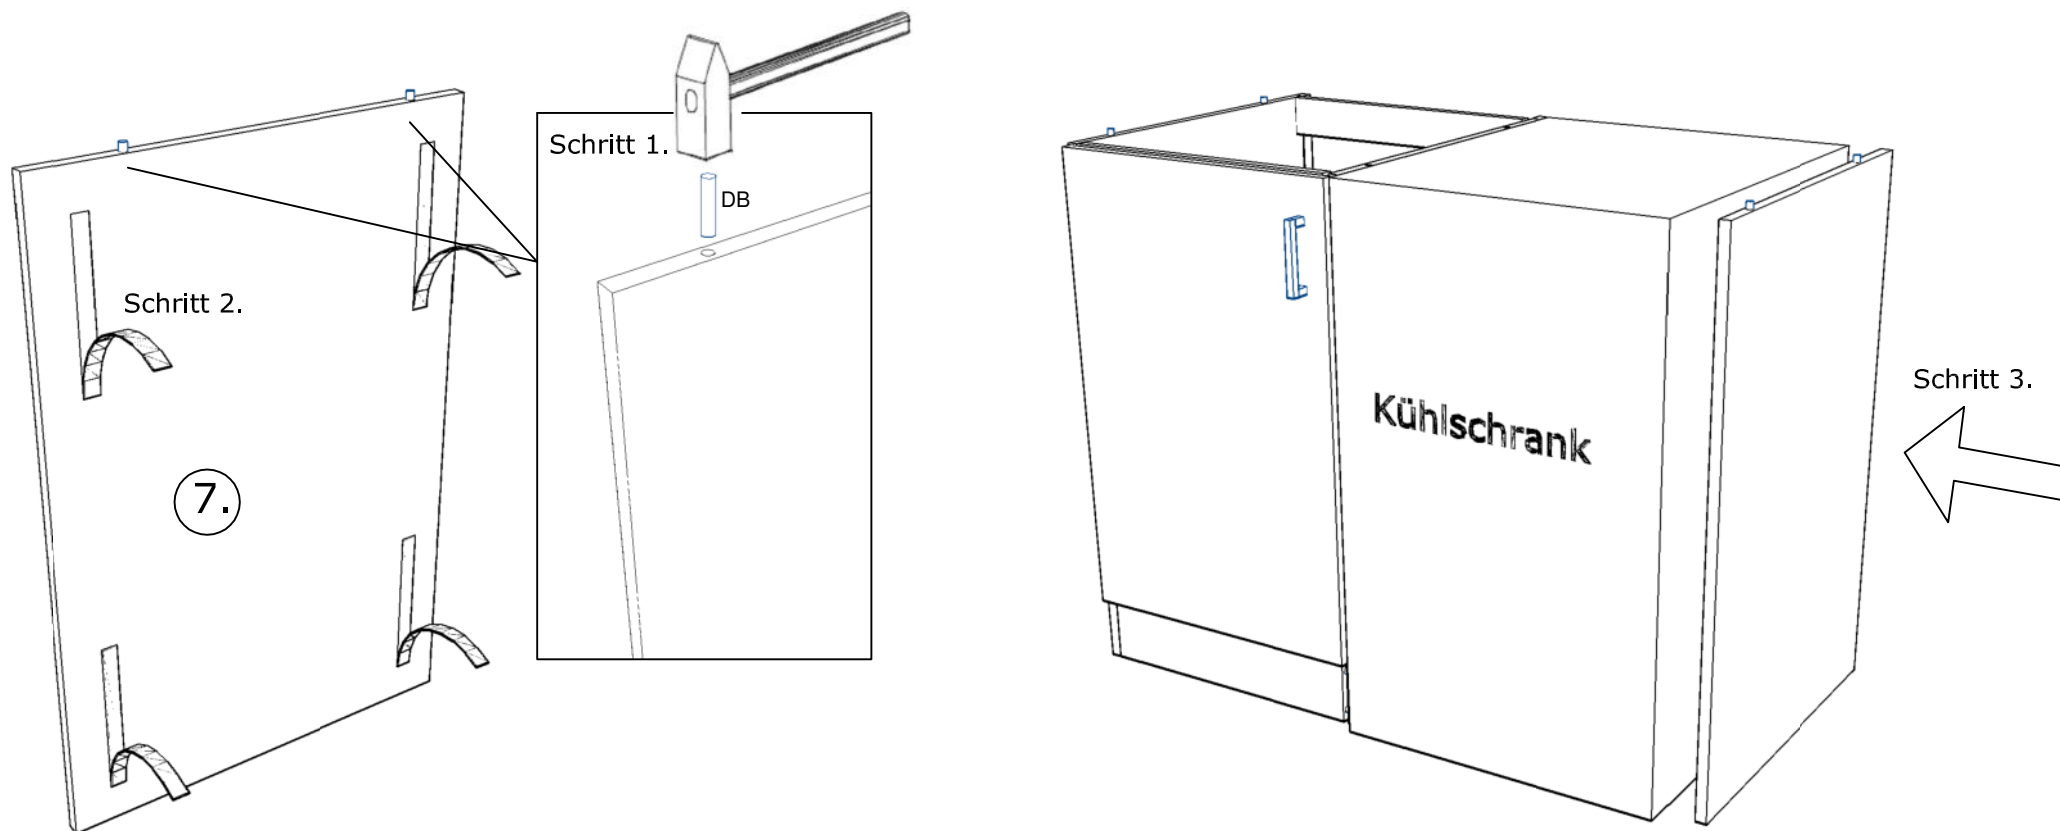

# MK100KES Spülenunterschrank Seite 1 von 5

Bei eventuellen Reklamationen bitten wir unsere Kunden immer die Nummer auf der ersten Seite der Aufbauanleitung unten rechts anzugeben.

<p>40 min</p>	<p>7,8mm x 35mm DB</p> <p>16x</p>	<p>7mm x 50mm KN</p> <p>8x</p>	<p>04 mm IBS</p> <p>1x</p>	
	<p>Topfband TB</p> <p>2x</p>	<p>3,5mm x 16mm S 16</p> <p>8x</p>	<p>Abdeckkappe AK</p> <p>8x</p>	
	<p>Gleiter + Nagel GN</p> <p>1x</p>	<p>Griff GR</p> <p>1x</p>	<p>4,0mm x 30mm S 25</p> <p>2x</p>	
	<p>Leim LT</p> <p>1x</p>	<p>KV1</p> <p>5x</p>		

NEG-Novex Großhandelsgesellschaft für Elektro- und Haustechnik GmbH  
Chenoverstraße 5  
67117 Limburgerhof  
<http://www.respekta.info>

Zum Schutz der Holzteile können Sie rundum die Sockelleiste eine Silikonnaht ziehen.

### Schritt 1

HINWEIS: Zur Montage der Pantryauflage soll der beiliegende Schaumstoff und Kleber verwendet werden.

Ø 8mm / Durch