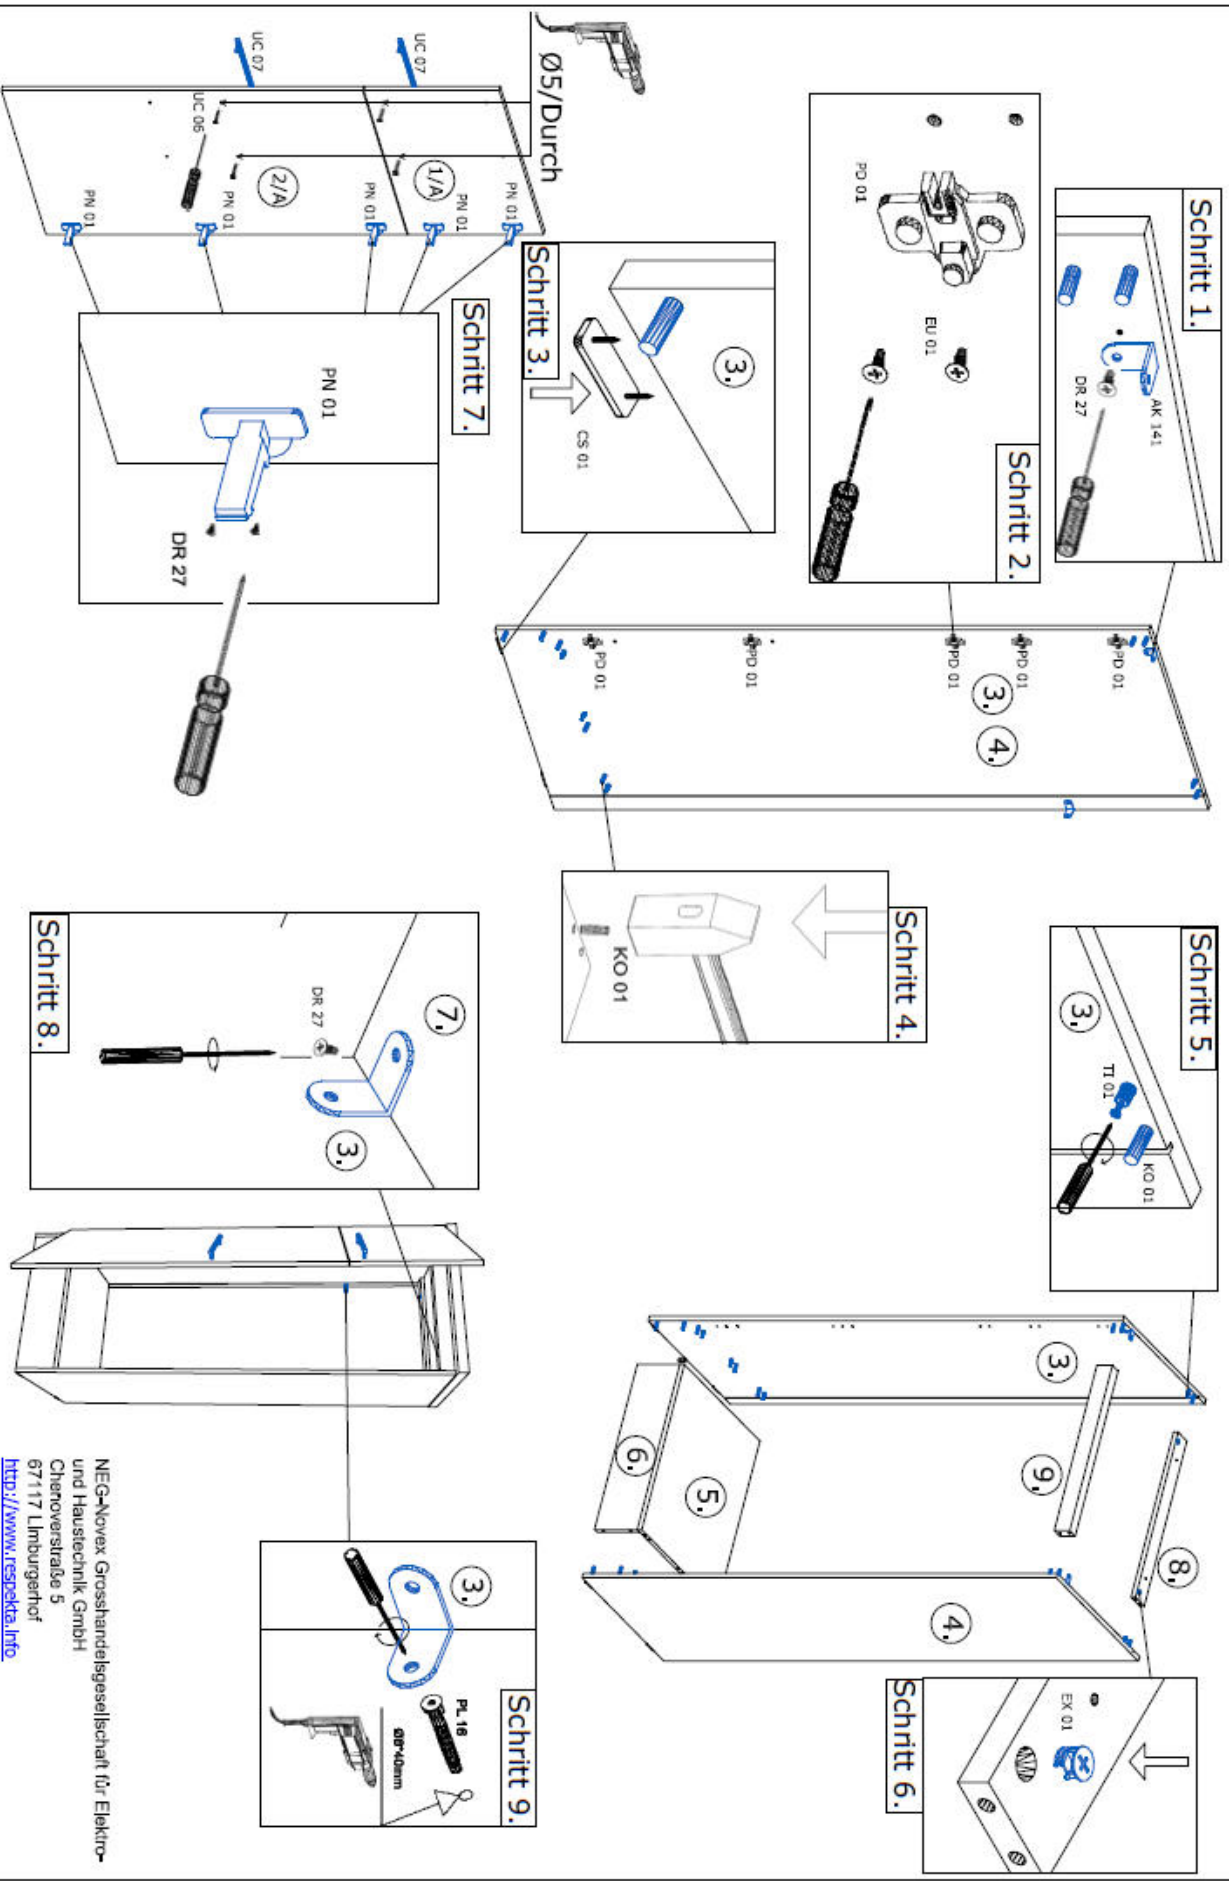

NEG-Novex Grosshandels-gesellschaft für Elektro- und Haustechnik GmbH
Chernerstraße 5
67117 Limburgerhof
<http://www.respekta.info>