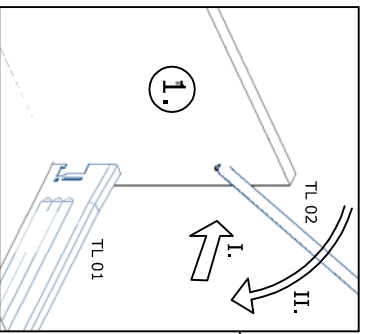

Schritt 1.

Schritt 4.

Schritt 2.

Man muss 2 Stk. Soft-Close Funktionalität (TL 04) bei Markierbohrungen an die linke Seite befestigen.

Schritt 3.

Schritt 6.

Die Einstellung der Front wird über die TL02-Stange vorgenommen!
Wird TL02 nach rechts gedreht, dann wird Front senkrecht eingestellt.
Wird TL02 nach links gedreht, dann wird Front waagrecht eingestellt.

Schritt 8.

Schritt 7.

Schritt 5.

SZR 01

Schritt 9.

Einstellen der Front.

Der Verschluss der Front ist mit der Drehung in rechte oder linke Richtung der TL02 Stöcke verstellbar.

Mit der Drehung der Schraube nach rechts oder links kann der Front senkrecht eingestellt werden.