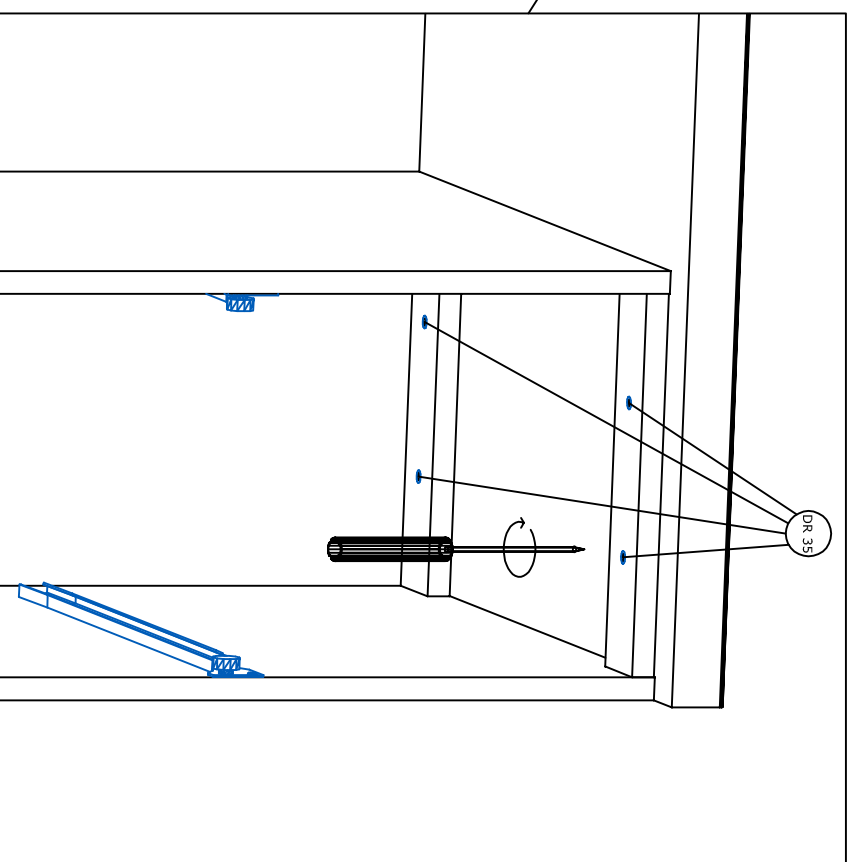

Schritt 1.

Schritt 4.

Schritt 2.

Man muss 2 Stk. Soft-Close Funktionalität (TL 04) bei Markierbohrungen an die linke Seite befestigen.

Schritt 3.

Schritt 6.

Die Einstellung der Front wird über die TL02-Stange vorgenommen!
Wird TL02 nach rechts gedreht, dann wird Front senkrecht eingestellt.
Wird TL02 nach links gedreht, dann wird Front waagrecht eingestellt.

Schritt 8.

Schritt 7.

Schritt 5.

SZR 01

Schritt 9.

Einstellen der Front.

Der Verschluss der Front ist mit der Drehung in rechte oder linke Richtung der TL02 Stöcke verstellbar.

Mit der Drehung der Schraube nach rechts oder links kann der Front senkrecht eingestellt werden.