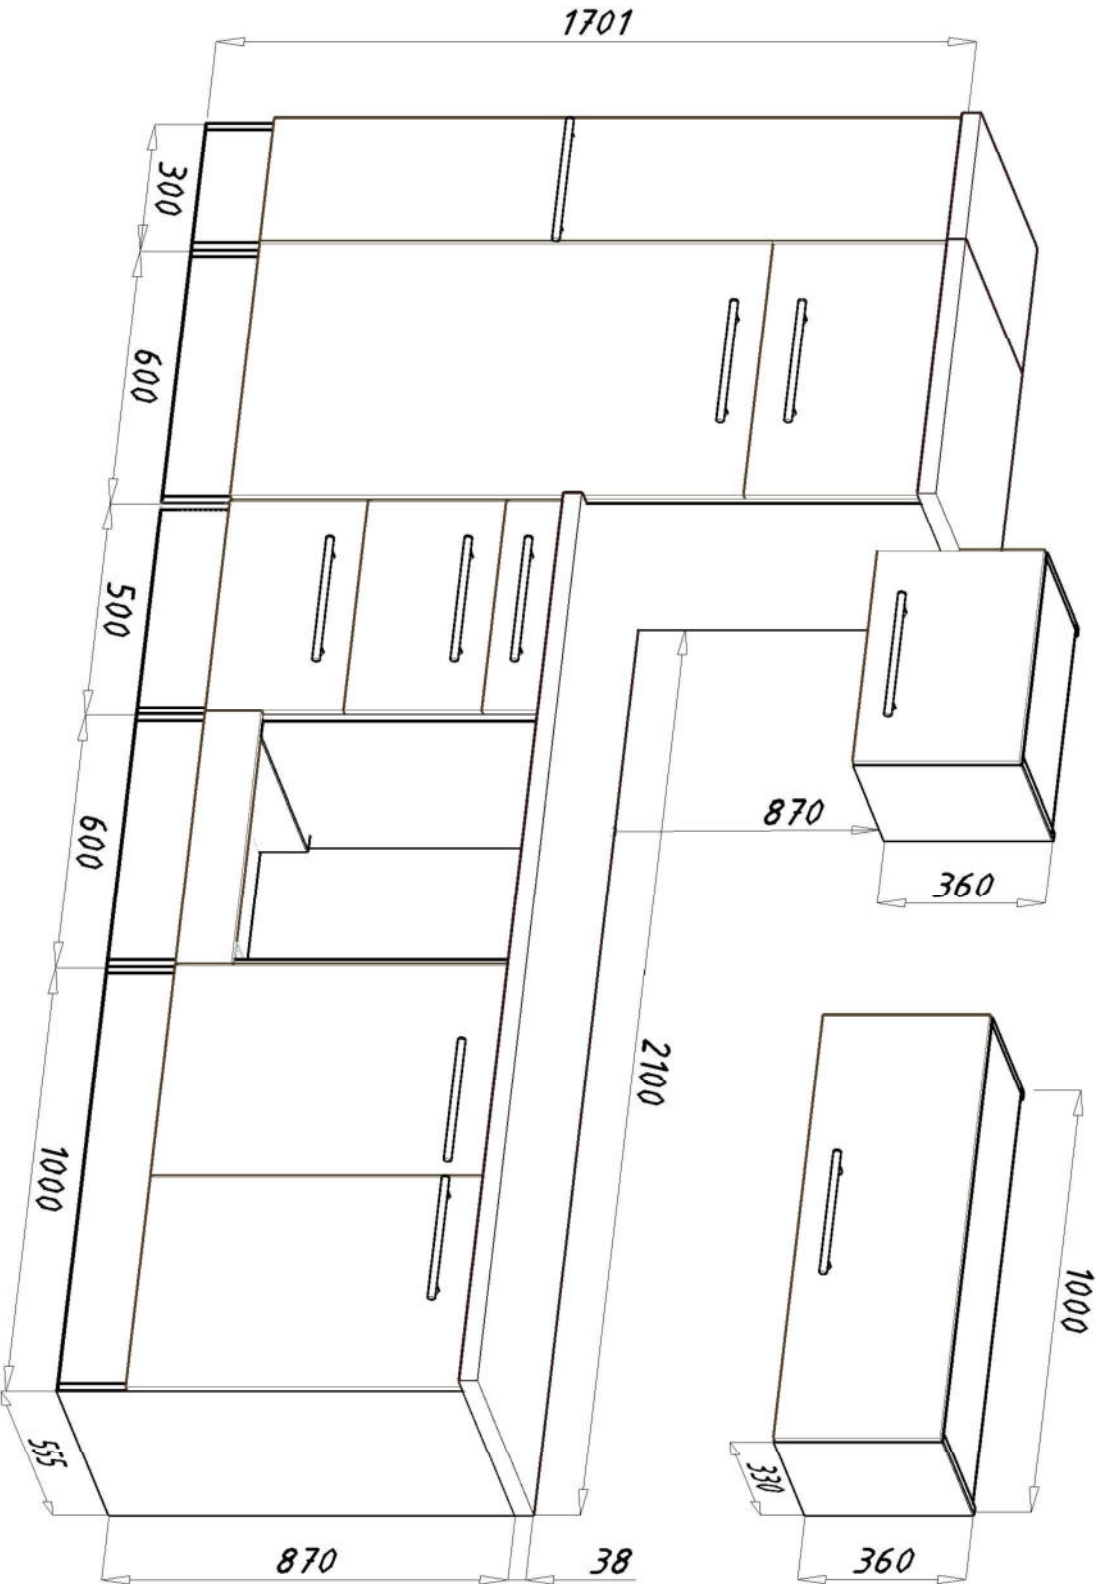

RP300 Basic

name	tip.	stk.	bild
KO 01	8x35	14	
EX 01	15/13	8	
TI 01		8	
SP 01	4x32	2	
DR 27	3,5x16	65	
DR 35	3,5x35	4	
KV 01	1,5x20	10	
UC 07	224	3	
UC 06	4,0x22	6	
EU 01	6,3x14	18	

468x60x16/2x (8, 9)

719x150x1x (6)

468x511x16/1x (3)

16x870x535 2x (4, 5)

719x481x3 /1x (7)

16x393x445 3x (11)

16x379x70 1x (10)

16x379x124 2x (12)

18x125x497 1x (1)

Befindet sich in Frontpaket RP270F1 (2)