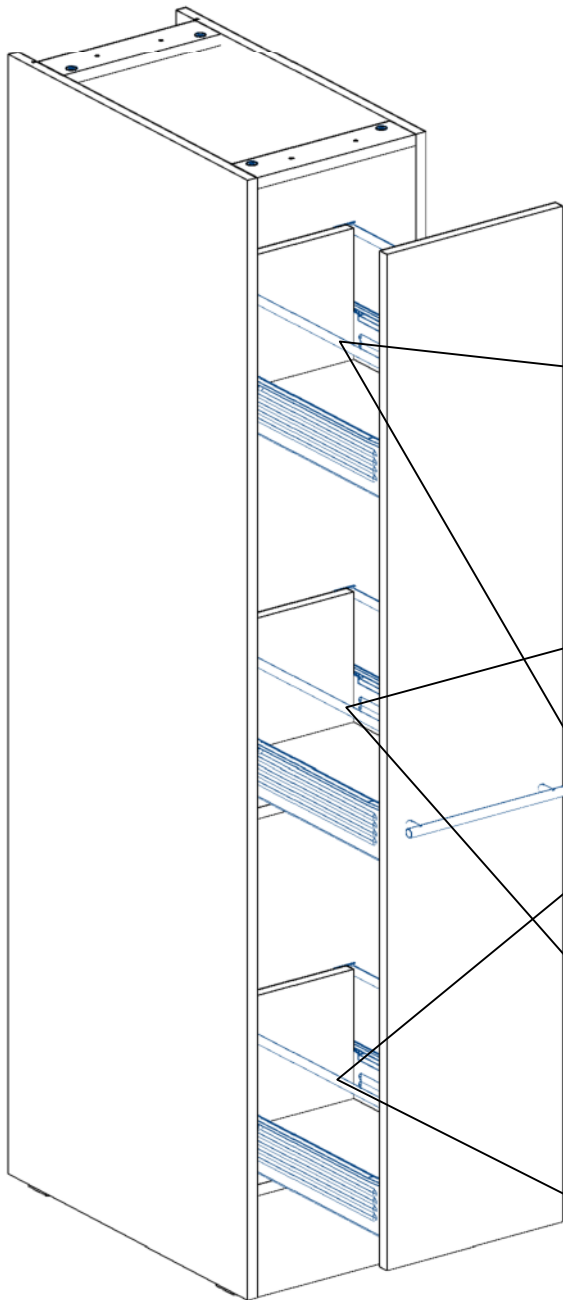

Schritt 8.

Schritt 7.

Schritt 5.

SZR 01

Schritt 9.

Einstellen der Front.

Der Verschluss der Front ist mit der Drehung in rechte oder linke Richtung der TL02 Stöcke verstellbar.

Mit der Drehung der Schraube nach rechts oder links kann der Front senkrecht eingestellt werden.