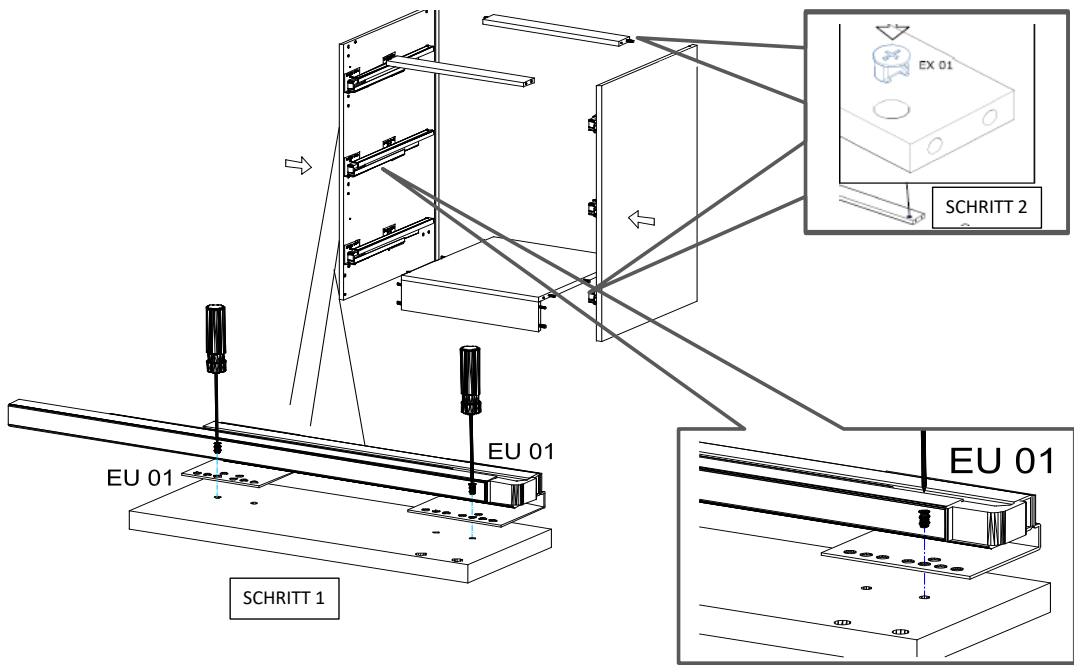

18x292x497 2x

STR-SIN 6 X 	STR-KAVA 6 X
STR-HAT 6 X 	STR-TAK 6 X

Zum Schutz der Holzteile können Sie rundum die Sockelleiste eine Silikonnaht ziehen.

NEG-Novex Grosshandels-gesellschaft für Elektro- und Haustechnik GmbH Chenoverstraße 5
67117 Limburgerhof
<http://www.respekta.info>