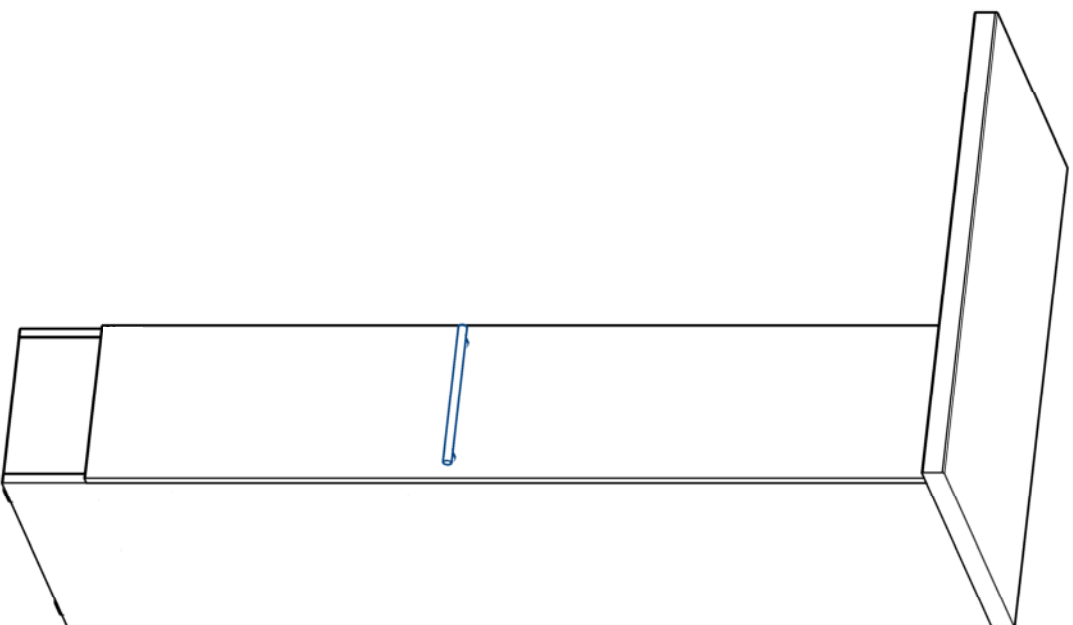

Achtung!

Bitte geben Sie bei möglichen Reklamationen immer die Produkt-ID-Nummer (steht unten rechts) an