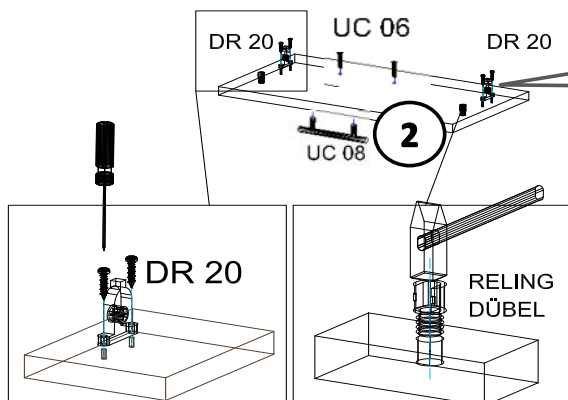

18x292x497 2x

STR-SIN 6 X 	STR-KAVA 6 X
STR-HAT 6 X 	STR-TAK 6 X

Zum Schutz der Holzteile können Sie rundum die Sockelleiste eine Silikonnaht ziehen.

NEG-Novex Grosshandels-gesellschaft für Elektro- und Haustechnik GmbH Chenoverstraße 5
67117 Limburgerhof
<http://www.respekta.info>

NEG-Novex Grosshandelsgesellschaft für Elektro- und Haustechnik GmbH Chenoverstraße 5
67117 Limburgerhof
<http://www.respekta.info>

SCHRITT 11

SCHRITT 12

SCHRITT 13

Mit Betätigung der vorderen Schraube wird die Fronteinstellung in horizontaler Richtung vorgenommen!