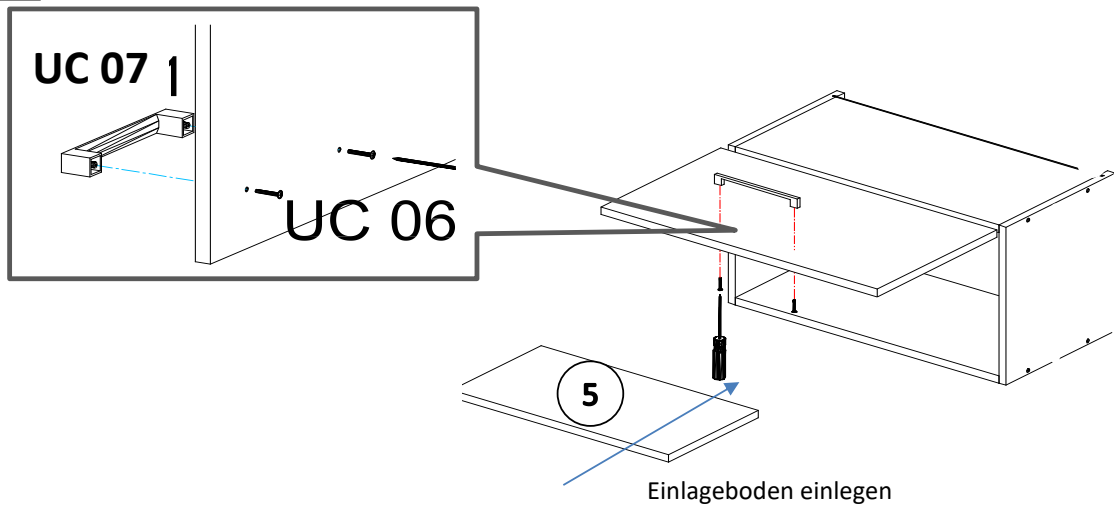

Achtung! Bitte geben Sie bei möglichen Reklamationen immer die Produkt-ID-Nummer (siehe separates Blatt) an.

NEG-Novex Grosshandelsgesellschaft für Elektro- und Haustechnik GmbH Chenoverstraße 5
67117 Limburgerhof
<http://www.respekta.info>