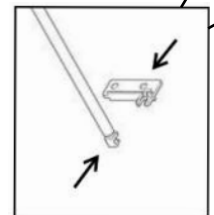

Schritt 1.

Schritt 4.

Schritt 2.

Man muss 2 Stk. Soft-Close Funktionalität (TL 04) bei Markierbohrungen an die linke Seite befestigen.

Schritt 3.

Schritt 6.

Die Einstellung der Front wird über die TL02-Stange vorgenommen!
Wird TL02 nach rechts gedreht, dann wird Front senkrecht eingestellt.
Wird TL02 nach links gedreht, dann wird Front waagrecht eingestellt.

Schritt 8.

Schritt 7.

Schritt 5.

SZR 01

Schritt 9.

Einstellen der Front.

Der Verschluss der Front ist mit der Drehung in rechte oder linke Richtung der TL02 Stöcke verstellbar.

Mit der Drehung der Schraube nach rechts oder links kann der Front senkrecht eingestellt werden.