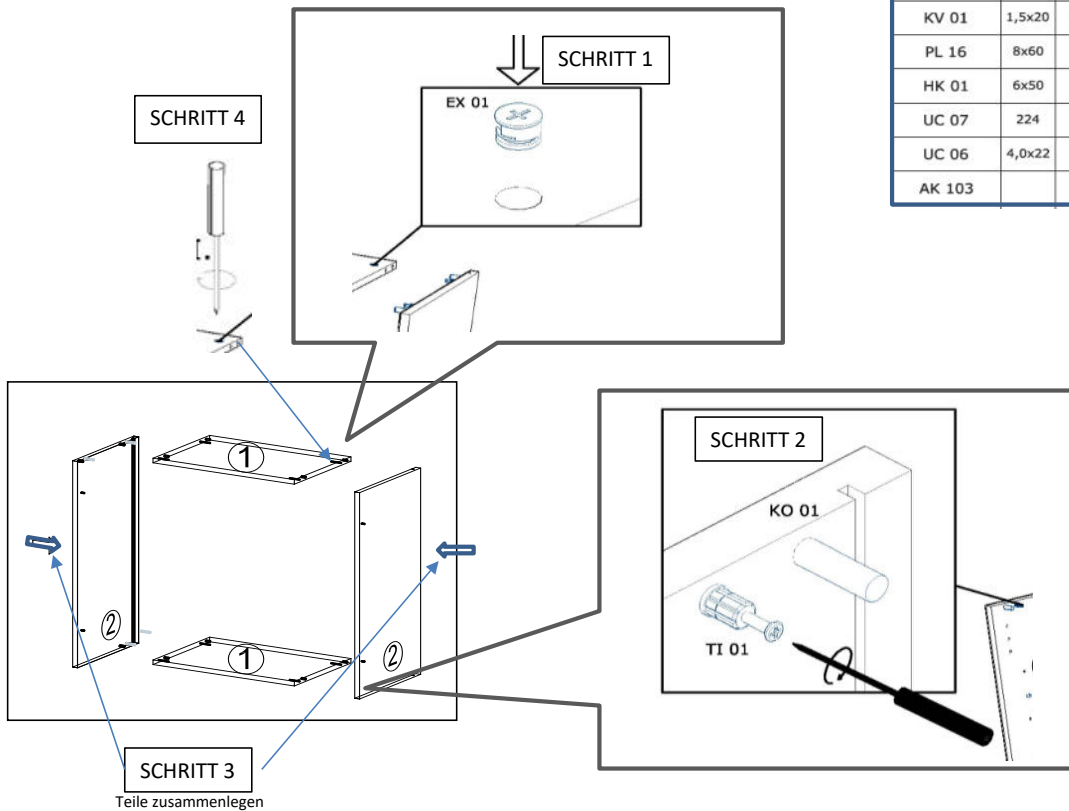

Die Möbel nicht permanent in Kontakt mit Wasser bringen.

NEG-Novex Grosshandels-gesellschaft für Elektro- und Haustechnik GmbH Chenoverstraße 5
67117 Limburgerhof
<http://www.respekta.info>

20 min

name	tlp.	stk.	bild
KO 01	8x35	8	
EX 01	15/13	8	
TI 01		8	
FT 13		1	
FR 12		1	
PN 01-PD 01		1	
PN 02-PD 02		1	
SP 01	4x32	2	
DR 27	3,5x16	4	
DR 42	4,0x30	4	
KV 01	1,5x20	10	
PL 16	8x60	2	
HK 01	6x50	2	
UC 07	224	1	
UC 06	4,0x22	2	
AK 103		2	