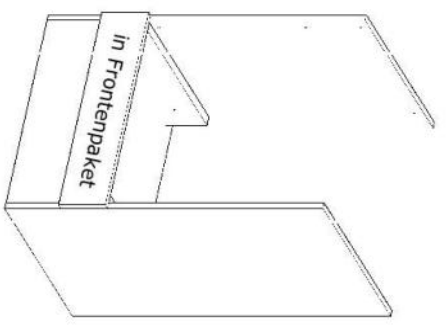

name	tip.	stk.	bild
KO 01	8x35	10	
EX 01	15/13	4	
TI 01		4	
SP 01	4x32	2	
DR 27	3,5x16	8	
DR 35	3,5x35	8	
AK 121		2	
AK 145	30x30	4	
CS 01		4	

Für die Reinigung bitte die folgenden Putzartikel nicht verwenden: Pulver- Basen
des Gleichungslöser-, Scheuermittel!
Bitte nur Material, wie Baumwolle verwenden!
BEACHTEN SIE BITTE, DASS BEI EINER NICHT FACHGEMÄSSEN MONTAGE, EVTL.
BEI ÜBERMÄSSIGEN ODER UNGEEIGNETEN BELASTUNG DES MÖBELTEILES
DURCH GEGENSTÄNDE ODER PERSONEN ZUR EINER BESCHÄDIGUNG DES
MÖBELSTÜCKES KOMMEN KANN!
Die Möbel nicht permanent in Kontakt mit Wasser bringen.

NEG-Novex Grosshandels-gesellschaft für Elektro-
und Haustechnik GmbH
Chenowestraße 5
67117 Limburgerhof
<http://www.respekta.info>