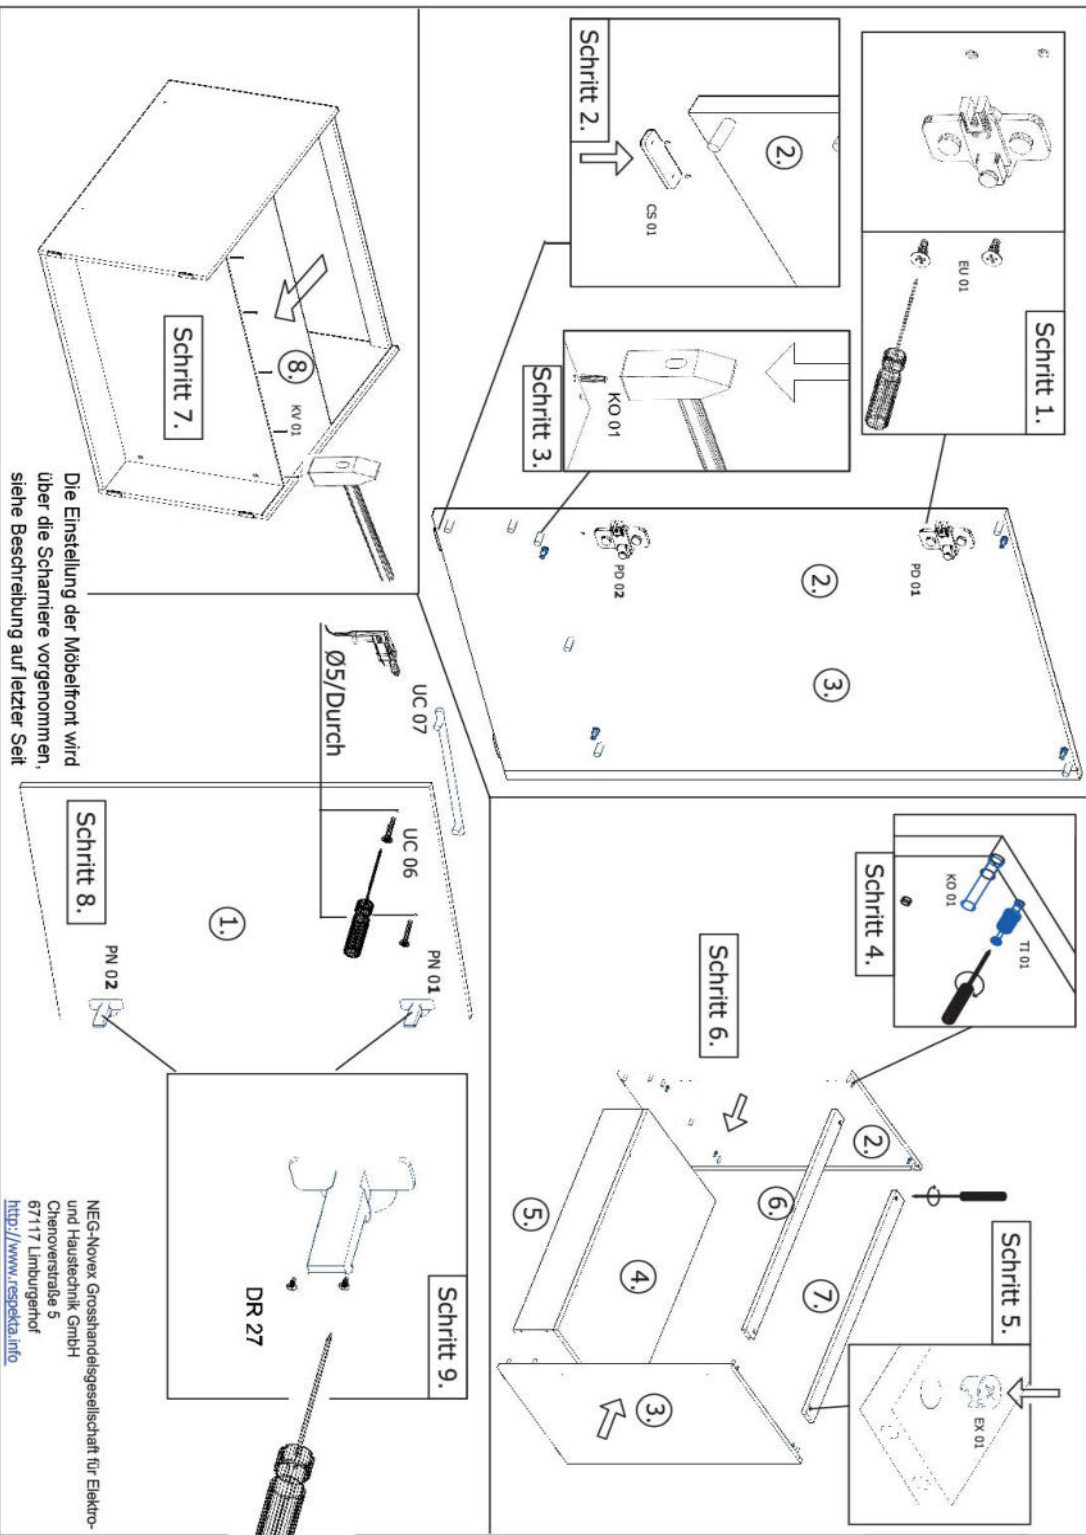

NEG-Novex Grosshandels-gesellschaft für Elektro- und Haustechnik GmbH
Chamerstraße 5
67117 Limburgerhof
<http://www.respekta.info>