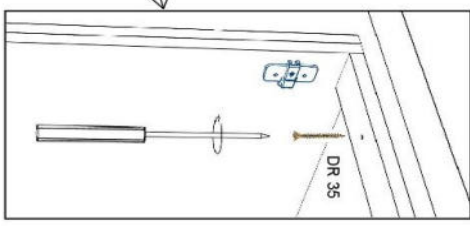

RP270 Arbeitsplatte

PREMIUM **respekta®**
Kirchen Premium

Bitte Bauteil SZR01 in vorheriges
Schnittloch einsetzen
SZR 01

DR 35	3,5x35	
-------	--------	--

NEG-Notrex Großhandels-gesellschaft für Elektro-
und Haustechnik GmbH
Chenoverstraße 5
67117 Limburgerhof
<http://www.respekta.info>