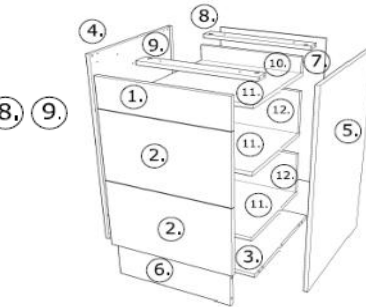

RP300 Basic

name	tip.	stk.	bild
KO 01	8x35	14	
EX 01	15/13	8	
TI 01		8	
SP 01	4x32	2	
DR 27	3,5x16	65	
DR 35	3,5x35	4	
KV 01	1,5x20	10	
UC 07	224	3	
UC 06	4,0x22	6	
EU 01	6,3x14	18	

468x60x16/2x (8, 9)

719x150x1x (6)

468x511x16/1x (3)

16x870x535 2x (4, 5)

719x481x3 /1x (7)

16x393x445 3x (11)

16x379x70 1x (10)

16x379x124 2x (12)

18x125x497 1x (1)

Befindet sich in Frontpaket RP270F1 (2)