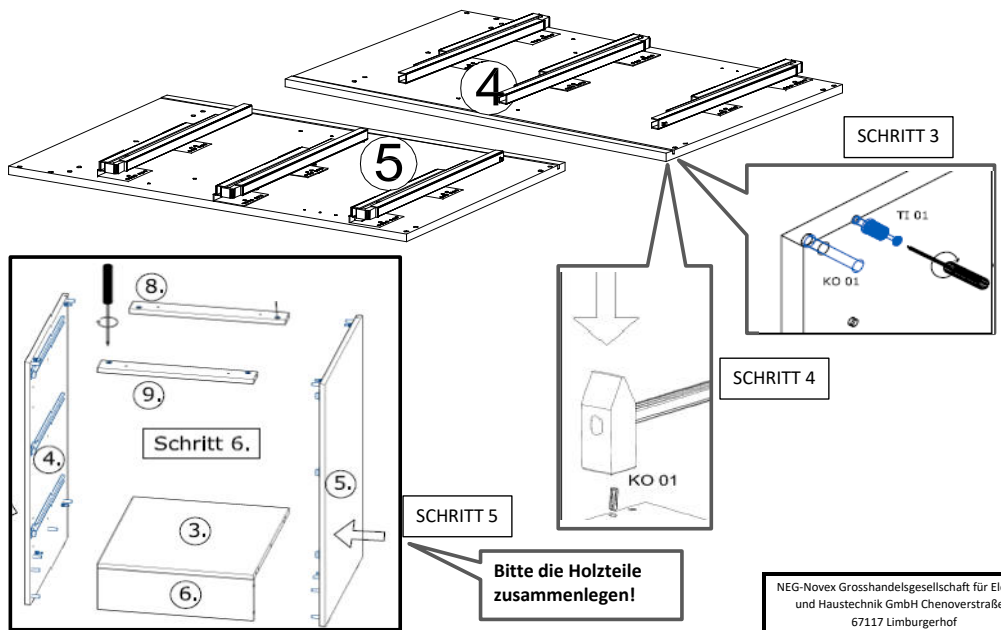

468x511x16/1x (3)

16x870x535 2x (4, 5)

719x481x3 /1x (7)

16x393x445 3x (11)

16x379x70 1x (10)

16x379x124 2x (12)

18x125x497 1x (1)

Befindet sich in Frontpaket RP270F1 (2)

18x292x497 2x

STR-SIN 6 X 	STR-KAVA 6 X
STR-HAT 6 X 	STR-TAK 6 X

Zum Schutz der Holzteile können Sie rundum die Sockelleiste eine Silikonnaht ziehen.

NEG-Novex Grosshandels-gesellschaft für Elektro- und Haustechnik GmbH Chenoverstraße 5
67117 Limburgerhof
<http://www.respekta.info>