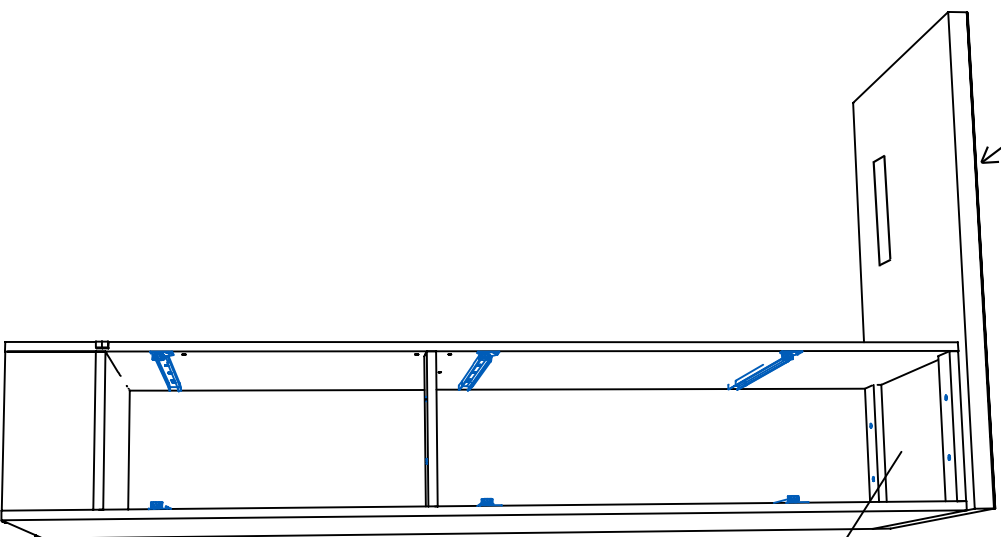

Schritt 8.

Schritt 7.

Schritt 5.

SZR 01

Schritt 9.

Einstellen der Front.

Der Verschluss der Front ist mit der Drehung in rechte oder linke Richtung der TL02 Stöcke verstellbar.

Mit der Drehung der Schraube nach rechts oder links kann der Front senkrecht eingestellt werden.