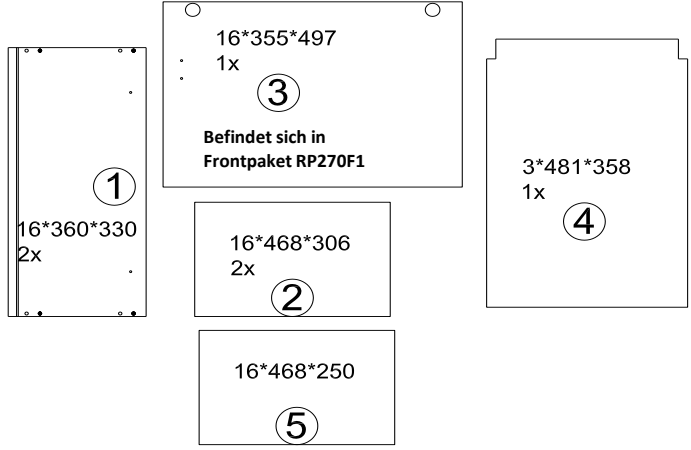

FT Name	tlp.	stk.	bild
KO 01	8x35	8	
EX 01	15/13	8	
TI 01		8	
FT 13		1	
FR 12		1	
PN 01-PD 01		1	
PN 02-PD 02		1	
SP 01	4x32	2	
DR 27	3,5x16	4	
DR 42	4,0x30	4	
KV 01	1,5x20	10	
PL 16	8x60	2	
HK 01	6x50	2	
UC 07	224	1	
UC 06	4,0x22	2	
AK 103		2	
PP 01		4	

Für die Reinigung bitte die folgenden Putzartikel nicht verwenden: Pulver- Basen des Gleichungslöser; Scheuermittel!

Bitte nur Material, wie Baumwolle verwenden!

BEACHTEN SIE BITTE, DASS BEI EINER NICHT FACHGEMÄSSEN MONTAGE, EVTL. BEI ÜBERMÄSSIGEN ODER UNGEEIGNETEN BELASTUNG DES MÖBELTEILES DURCH GEGENSTÄNDE ODER PERSONEN ZUR EINER BESCHÄDIGUNG DES MÖBELSTÜCKES KOMMEN KANN!
Die Möbel nicht permanent in Kontakt mit Wasser bringen.

NEG-Novex Grosshandelsgesellschaft für Elektro- und Haustechnik GmbH Chenoverstraße 5
67117 Limburgerhof
<http://www.respekta.info>