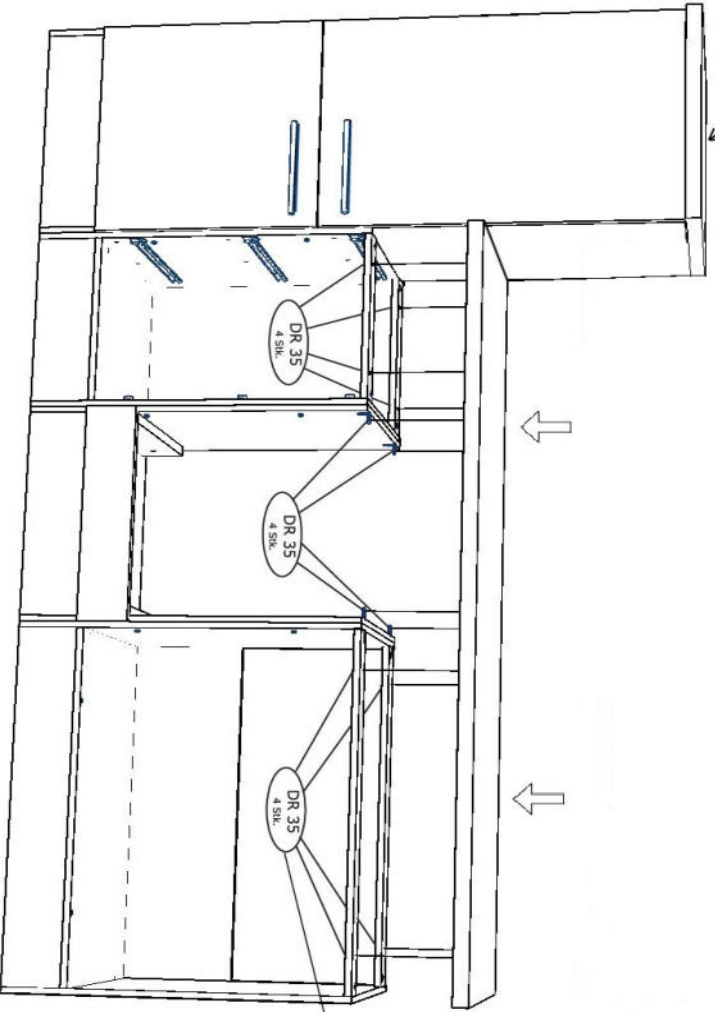

RP270 Arbeitsplatte

PREMIUM **respekta®**
Kirchen Premium

Bitte Bauteil SZR01 in vorheriges
Schnittloch einsetzen
SZR 01

DR 35	3,5x35	
-------	--------	--

NEG-Notrex Großhandels-gesellschaft für Elektro-
und Haustechnik GmbH
Chenoverstraße 5
67117 Limburgerhof
<http://www.respekta.info>