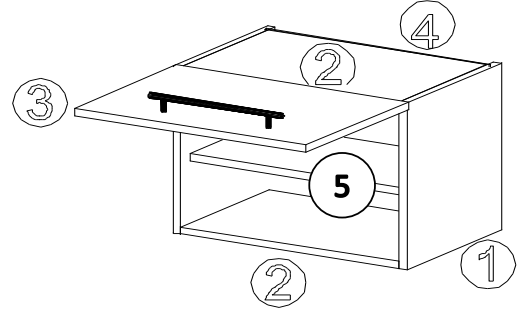

NEG-Novex Grosshandelsgesellschaft für Elektro- und
Haustechnik GmbH Chenoverstraße 5
67117 Limburgerhof
<http://www.respekta.info>

Die Einstellung der Möbelfront

FT Name	tlp.	stk.	bild
KO 01	8x35	8	
EX 01	15/13	8	
TI 01		8	
FT 13		1	
FR 12		1	
PN 01-PD 01		1	
PN 02-PD 02		1	
SP 01	4x32	2	
DR 27	3,5x16	4	
DR 42	4,0x30	4	
KV 01	1,5x20	10	
PL 16	8x60	2	
HK 01	6x50	2	
UC 07	224	1	
UC 06	4,0x22	2	
AK 103		2	
PP 01		4	