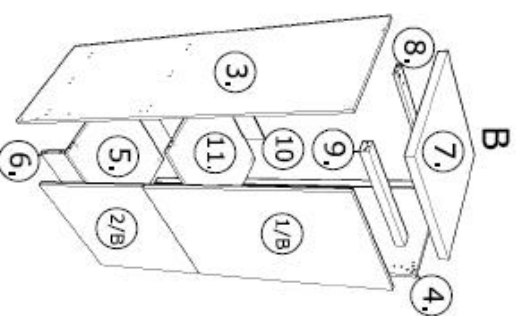

name	tip.	stk.	bild
KO 01	8x35	22	
EX 01	15/13	14	
TI 01		14	
PN 01-PD 01		5	
PN 02-PD 02	Soft-Close	1	
SP 01	4x32	2	
DR 27	3,5x16	14	
DR 35	3,5x35	6	
KV 01	1,5x20	10	
CS 01		4	
UC 07	224	2	
UC 06	4,0x22	4	
EU 01	6,3x14	10	
AK 141	30x30	6	
PL 16	8x40	1	

Achtung! Bitte geben Sie bei möglichen Reklamationen immer die Produkt-ID-Nummer (siehe separates Blatt) an.

602x600x38/1x
7.

NE-G-Novex Grosshandels-gesellschaft für Elektro- und Haustechnik GmbH
Chernoverstraße 5
67117 Limburgerhof
<http://www.respekta.info>