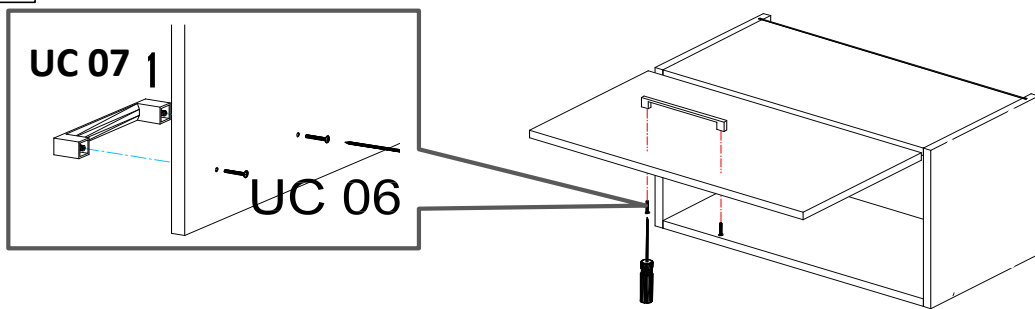

Achtung! Bitte geben Sie bei möglichen Reklamationen immer die Produkt-ID-Nummer (siehe separates Blatt) an.

NEG-Novex Grosshandelsgesellschaft für Elektro- und
Haustechnik GmbH Chenoverstraße 5
67117 Limburgerhof
<http://www.respekta.info>