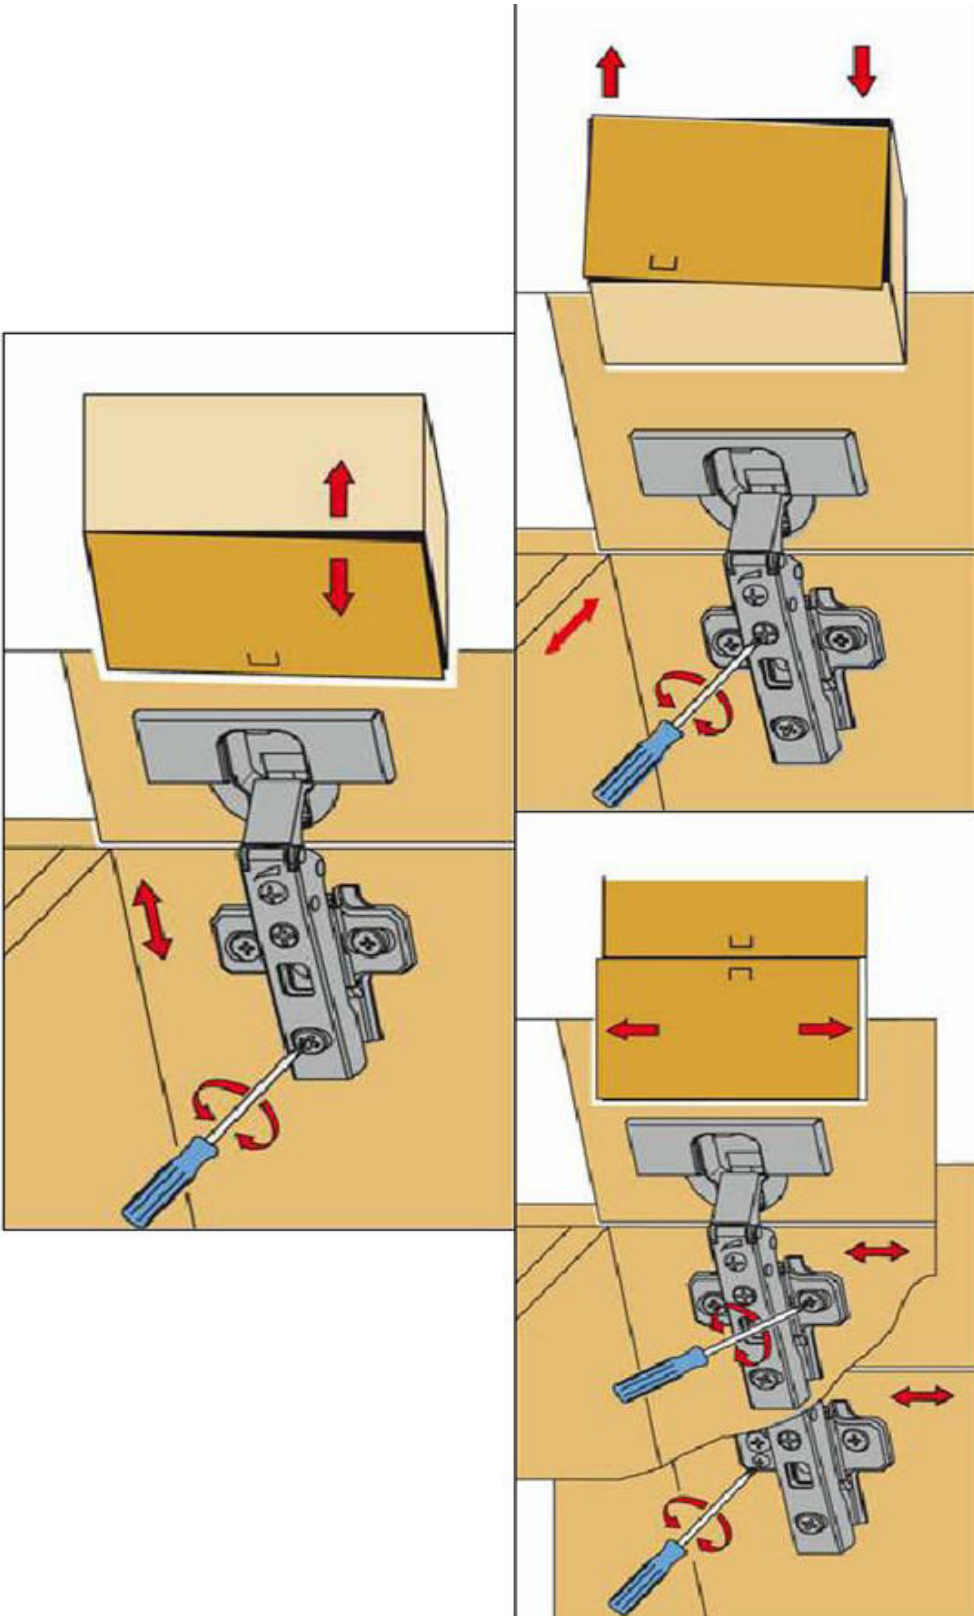

NEG-Novex Grosshandelsgesellschaft für Elektro- und
Haustechnik GmbH Chenoverstraße 5
67117 Limburgerhof
<http://www.respekta.info>

Die Einstellung der Möbelfront

FT Name	tlp.	stk.	bild
KO 01	8x35	8	
EX 01	15/13	8	
TI 01		8	
FT 13		1	
FR 12		1	
PN 01-PD 01		1	
PN 02-PD 02		1	
SP 01	4x32	2	
DR 27	3,5x16	4	
DR 42	4,0x30	4	
KV 01	1,5x20	10	
PL 16	8x60	2	
HK 01	6x50	2	
UC 07	224	1	
UC 06	4,0x22	2	
AK 103		2	
PP 01		4	