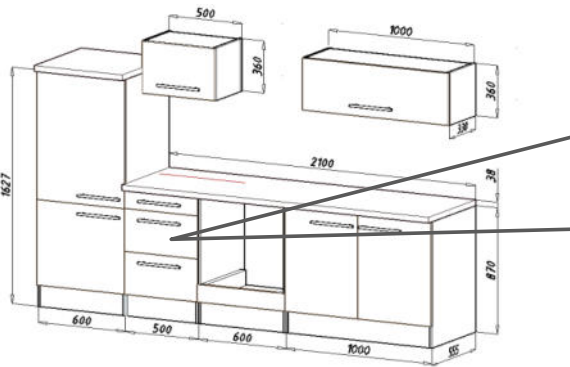

RP300 Basic

name	tip.	stk.	bild
KO 01	8x35	14	
EX 01	15/13	8	
TI 01		8	
SP 01	4x32	2	
DR 27	3,5x16	65	
DR 35	3,5x35	4	
KV 01	1,5x20	10	
UC 07	224	3	
UC 06	4,0x22	6	
EU 01	6,3x14	18	

468x60x16/2x (8, 9)

719x150x1x (6)

468x511x16/1x (3)

16x870x535 2x (4, 5)

719x481x3 /1x (7)

16x393x445 3x (11)

16x379x70 1x (10)

16x379x124 2x (12)

18x125x497 1x (1)

Befindet sich in Frontpaket RP270F1 (2)