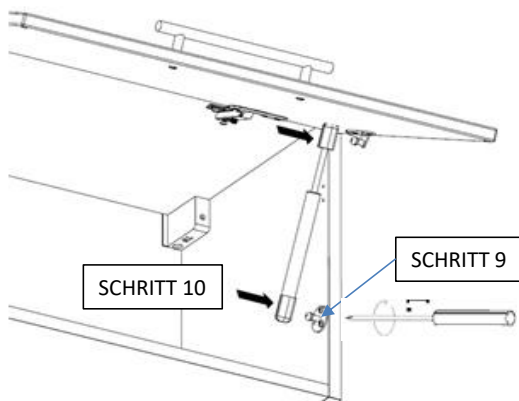

Achtung! Bitte geben Sie bei möglichen Reklamationen immer die Produkt-ID-Nummer (siehe separates Blatt) an.

NEG-Novex Grosshandelsgesellschaft für Elektro- und
Haustechnik GmbH Chenoverstraße 5
67117 Limburgerhof
<http://www.respekta.info>