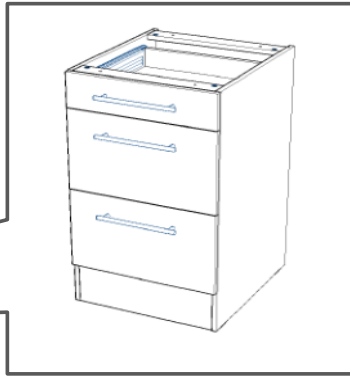

RP300 Basic

name	tip.	stk.	bild
KO 01	8x35	14	
EX 01	15/13	8	
TI 01		8	
SP 01	4x32	2	
DR 27	3,5x16	65	
DR 35	3,5x35	4	
KV 01	1,5x20	10	
UC 07	224	3	
UC 06	4,0x22	6	
EU 01	6,3x14	18	

468x60x16/2x (8, 9)

719x150x1x (6)

468x511x16/1x (3)

16x870x535 2x (4, 5)

719x481x3 /1x (7)

16x393x445 3x (11)

16x379x70 1x (10)

16x379x124 2x (12)

18x125x497 1x (1)

Befindet sich in Frontpaket RP270F1 (2)