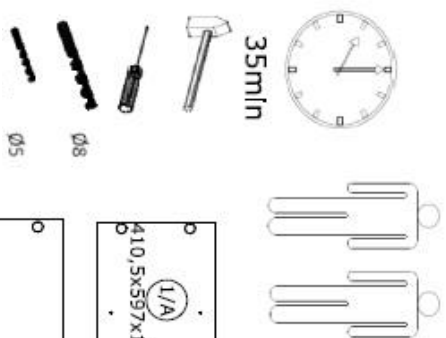

name	tip.	stk.	bild
KO 01	8x35	22	
EX 01	15/13	14	
TI 01		14	
PN 01-PD 01		5	
PN 02-PD 02	Soft-Close	1	
SP 01	4x32	2	
DR 27	3,5x16	14	
DR 35	3,5x35	6	
KV 01	1,5x20	10	
CS 01		4	
UC 07	224	2	
UC 06	4,0x22	4	
EU 01	6,3x14	10	
AK 141	30x30	6	
PL 16	8x40	1	

Achtung! Bitte geben Sie bei möglichen Reklamationen immer die Produkt-ID-Nummer (siehe separates Blatt) an.

602x600x38/1x
7.

NE-G-Novex Grosshandels-gesellschaft für Elektro- und Haustechnik GmbH
Chernoverstraße 5
67117 Limburgerhof
<http://www.respekta.info>