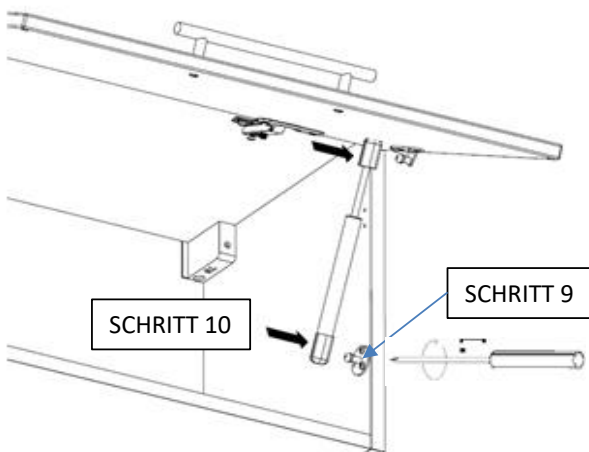

Achtung! Bitte geben Sie bei möglichen Reklamationen immer die Produkt-ID-Nummer (siehe separates Blatt) an.

NEG-Novex Grosshandelsgesellschaft für Elektro- und Haustechnik GmbH Chenoverstraße 5
67117 Limburgerhof
<http://www.respekta.info>