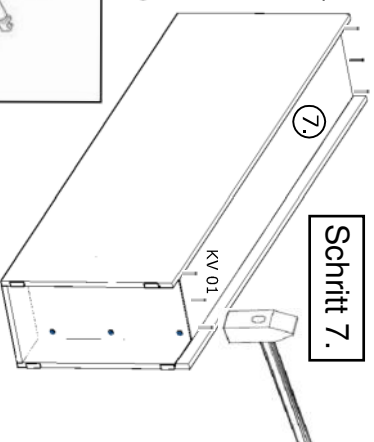

Schritt 1.

Schritt 4.

Schritt 2.

Man muss 2 Stk. Soft-Close Funktionalität (TL 04) bei Markierbohrungen an die linke Seite befestigen.

Schritt 3.

Schritt 6.

Die Einstellung der Front wird über die TL02-Stange vorgenommen!
Wird TL02 nach rechts gedreht, dann wird Front senkrecht eingestellt.
Wird TL02 nach links gedreht, dann wird Front waagrecht eingestellt.

Schritt 8.

Schritt 7.

Schritt 5.

SZR 01

Schritt 9.

Einstellen der Front.

Der Verschluss der Front ist mit der Drehung in rechte oder linke Richtung der TL02 Stöcke verstellbar.

Mit der Drehung der Schraube nach rechts oder links kann der Front senkrecht eingestellt werden.