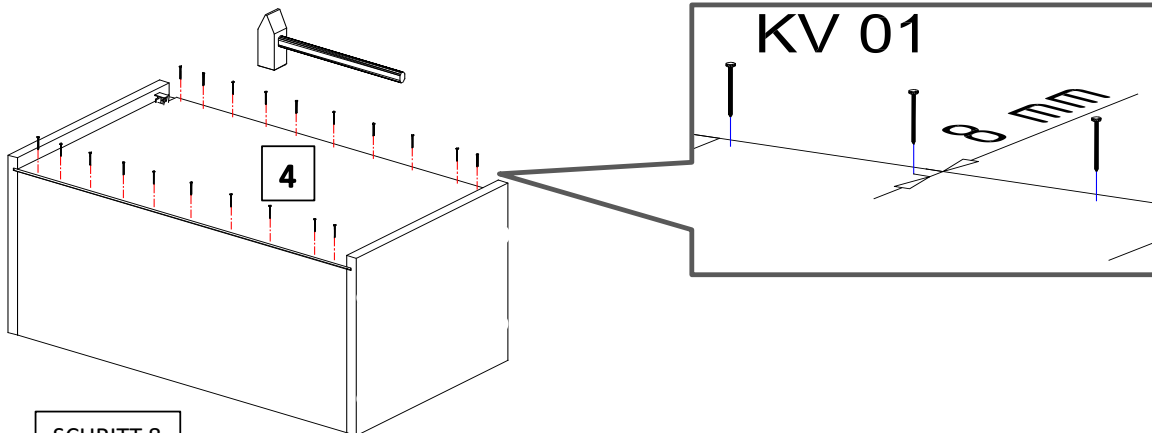

SCHRITT 7

SCHRITT 8