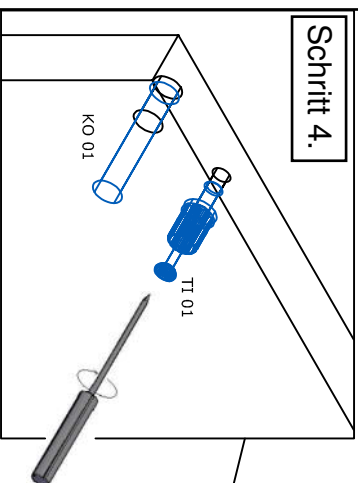

Schritt 1.

Schritt 4.

Schritt 2.

Man muss 2 Stk. Soft-Close Funktionalität (TL 04) bei Markierbohrungen an die linke Seite befestigen.

Schritt 3.

Schritt 6.

Die Einstellung der Front wird über die TL02-Stange vorgenommen!
Wird TL02 nach rechts gedreht, dann wird Front senkrecht eingestellt.
Wird TL02 nach links gedreht, dann wird Front waagrecht eingestellt.