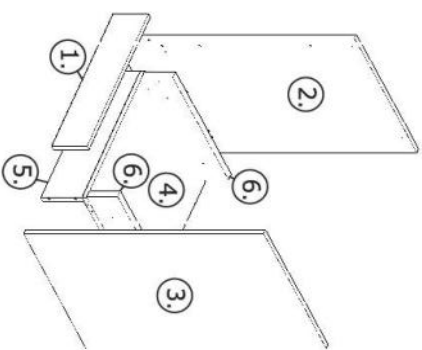

name	tip.	stk.	bild
KO 01	8x35	10	
EX 01	15/13	4	
TI 01		4	
SP 01	4x32	2	
DR 27	3,5x16	8	
DR 35	3,5x35	8	
AK 121		2	
AK 145	30x30	4	
CS 01		4	

Für die Reinigung bitte die folgenden Putzartikel nicht verwenden: Pulver- Basen
des Gleichungslöser-, Scheuermittel!
Bitte nur Material, wie Baumwolle verwenden!
BEACHTEN SIE BITTE, DASS BEI EINER NICHT FACHGEMÄSSEN MONTAGE, EVTL.
BEI ÜBERMÄSSIGEN ODER UNGEEIGNETEN BELASTUNG DES MÖBELTEILES
DURCH GEGENSTÄNDE ODER PERSONEN ZUR EINER BESCHÄDIGUNG DES
MÖBELSTÜCKES KOMMEN KANN!
Die Möbel nicht permanent in Kontakt mit Wasser bringen.

NEG-Novex Grosshandels-gesellschaft für Elektro-
und Haustechnik GmbH
Chenowestraße 5
67117 Limburgerhof
<http://www.respekta.info>