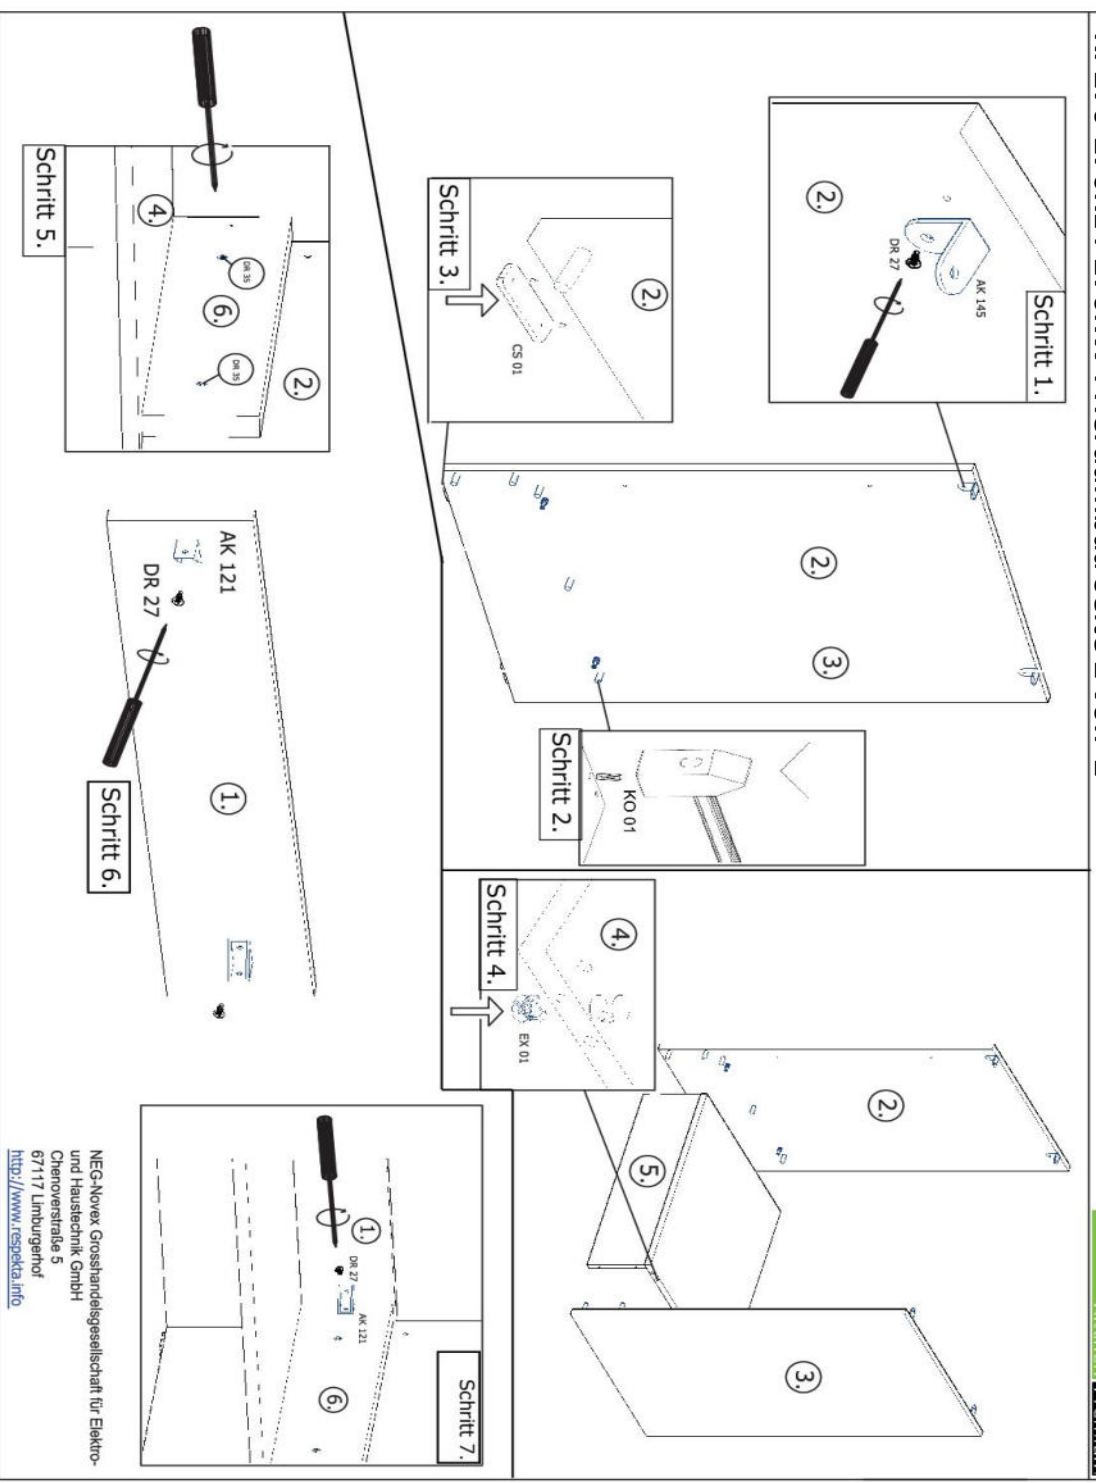

NEG-Novex Großhandels-gesellschaft für Elektro- und Haustechnik GmbH
Chorenstraße 5
67117 Limburgerhof
<http://www.respekta.info>