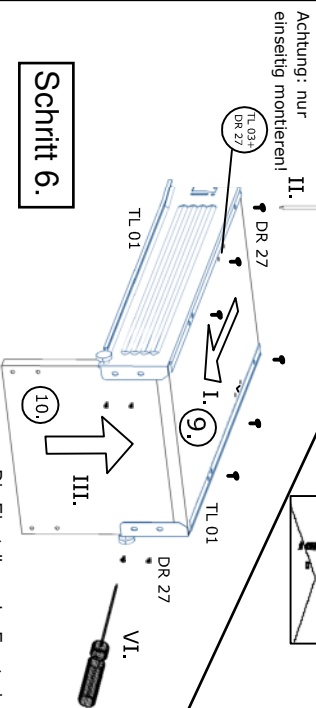

Schritt 1.

Schritt 4.

Schritt 2.

Man muss 2 Stk. Soft-Close Funktionalität (TL 04) bei Markierbohrungen an die linke Seite befestigen.

Schritt 3.

Schritt 6.

Die Einstellung der Front wird über die TL02-Stange vorgenommen!
Wird TL02 nach rechts gedreht, dann wird Front senkrecht eingestellt.
Wird TL02 nach links gedreht, dann wird Front waagrecht eingestellt.

Schritt 8.

Schritt 7.

Schritt 5.

SZR 01

Schritt 9.

Einstellen der Front.

Der Verschluss der Front ist mit der Drehung in rechte oder linke Richtung der TL02 Stöcke verstellbar.

Mit der Drehung der Schraube nach rechts oder links kann der Front senkrecht eingestellt werden.