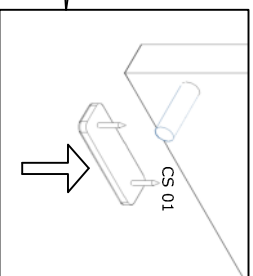

Schritt 1.

Schritt 4.

Schritt 2.

Man muss 2 Stk. Soft-Close Funktionalität (TL 04) bei Markierbohrungen an die linke Seite befestigen.

Schritt 3.

Schritt 6.

Die Einstellung der Front wird über die TL02-Stange vorgenommen!
Wird TL02 nach rechts gedreht, dann wird Front senkrecht eingestellt.
Wird TL02 nach links gedreht, dann wird Front waagrecht eingestellt.

Schritt 8.

Schritt 7.

Schritt 5.

SZR 01

Schritt 9.

Einstellen der Front.

Der Verschluss der Front ist mit der Drehung in rechte oder linke Richtung der TL02 Stöcke verstellbar.

Mit der Drehung der Schraube nach rechts oder links kann der Front senkrecht eingestellt werden.