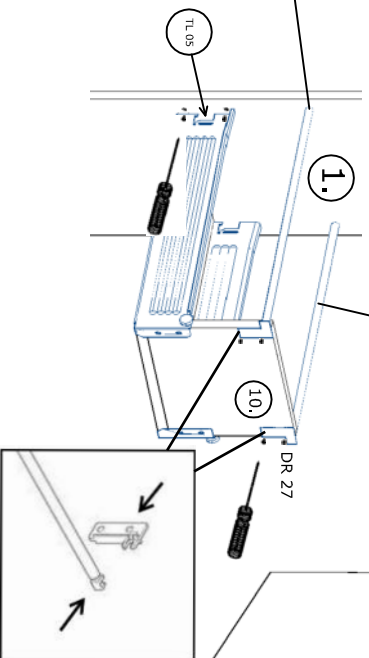

Schritt 1.

Schritt 4.

Schritt 2.

Man muss 2 Stk. Soft-Close Funktionalität (TL 04) bei Markierbohrungen an die linke Seite befestigen.

Schritt 3.

Schritt 6.

Die Einstellung der Front wird über die TL02-Stange vorgenommen!
Wird TL02 nach rechts gedreht, dann wird Front senkrecht eingestellt.
Wird TL02 nach links gedreht, dann wird Front waagrecht eingestellt.

Schritt 8.

Schritt 7.

Schritt 5.

SZR 01

Schritt 9.

Einstellen der Front.

Der Verschluss der Front ist mit der Drehung in rechte oder linke Richtung der TL02 Stöcke verstellbar.

Mit der Drehung der Schraube nach rechts oder links kann der Front senkrecht eingestellt werden.