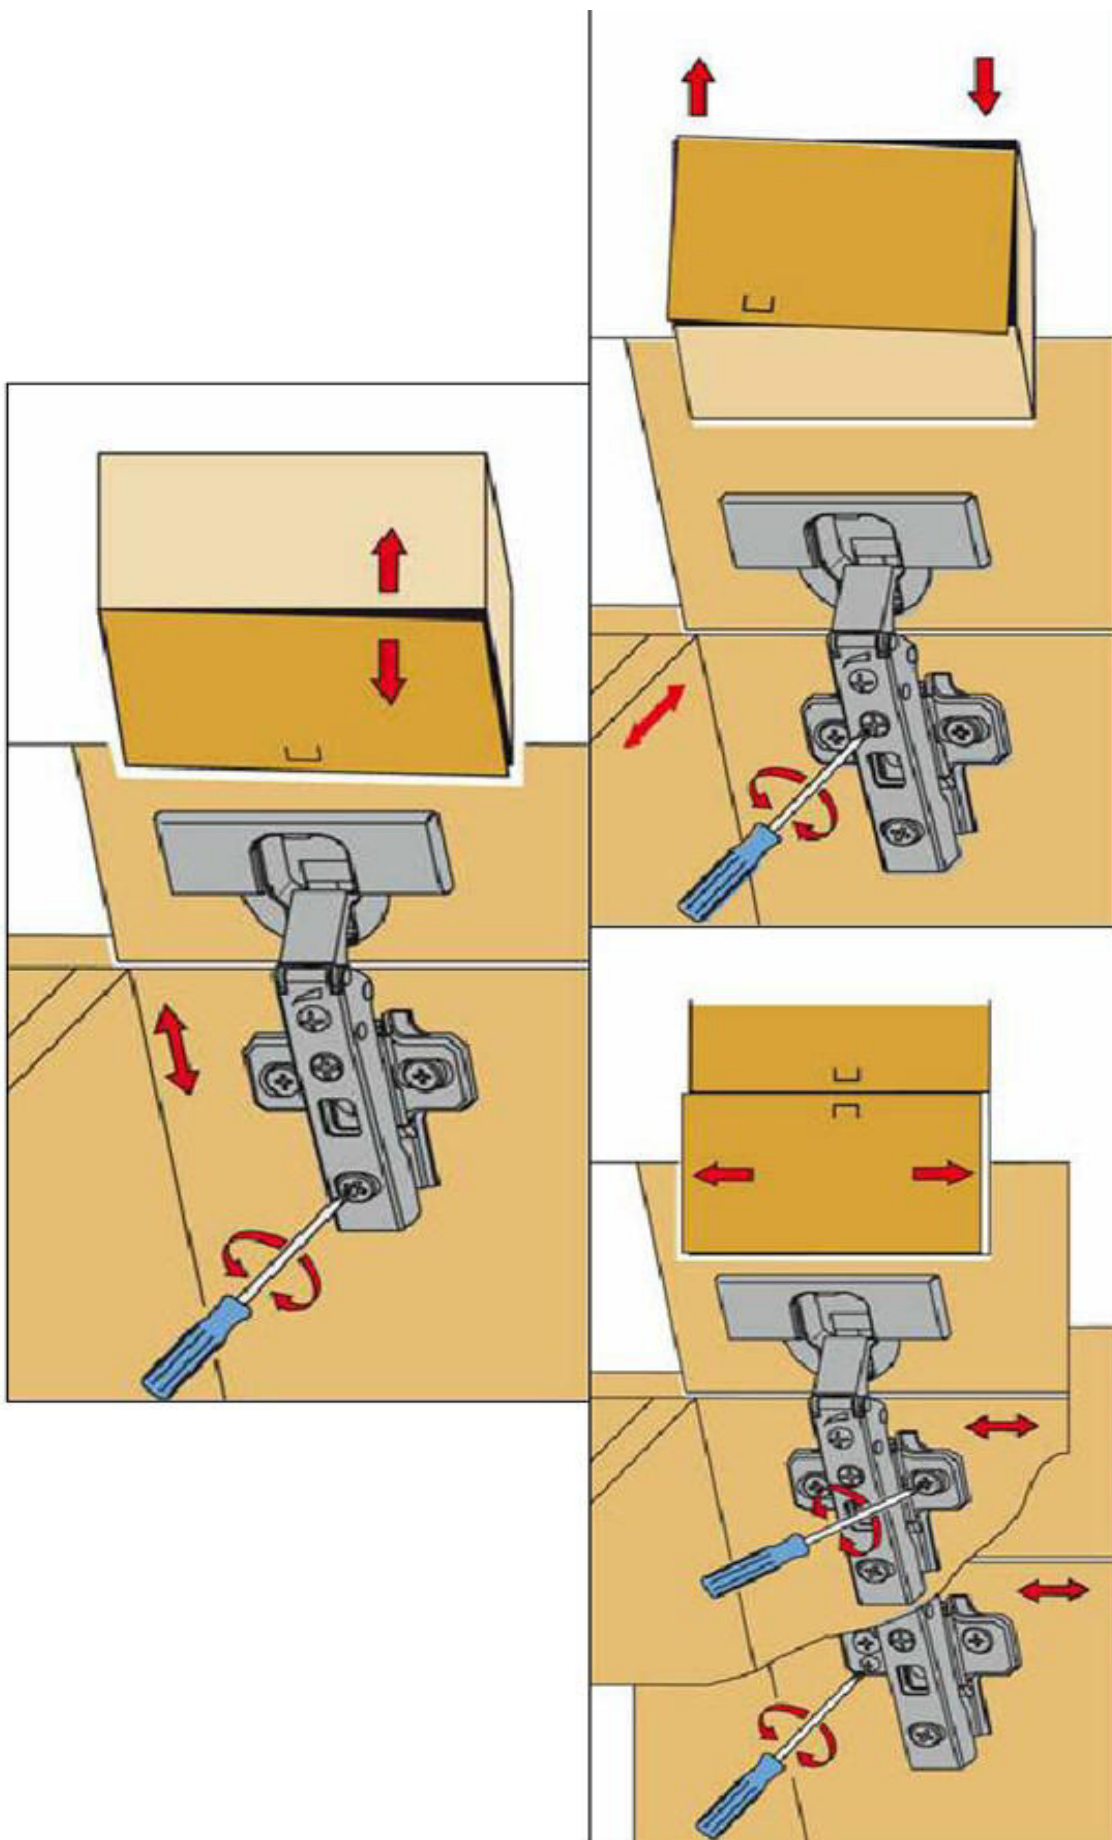

NEG-Novex Grosshandelsgesellschaft für Elektro- und Haustechnik GmbH Chenoverstraße 5
67117 Limburgerhof
<http://www.respekta.info>

Die Einstellung der Möbelfront

name	tip.	stk.	bild
KO 01	8x35	14	
EX 01	15/13	8	
TI 01		8	
PN 01-PD 01		2	
PN 02-PD 02	Soft-Close	2	
SP 01	4x32	2	
DR 27	3,5x16	8	
DR 35	3,5x35	6	
KV 01	1,5x20	10	
CS 01		4	
UC 07	224	2	
UC 06	4,0x22	4	
EU 01	6,3x14	4	