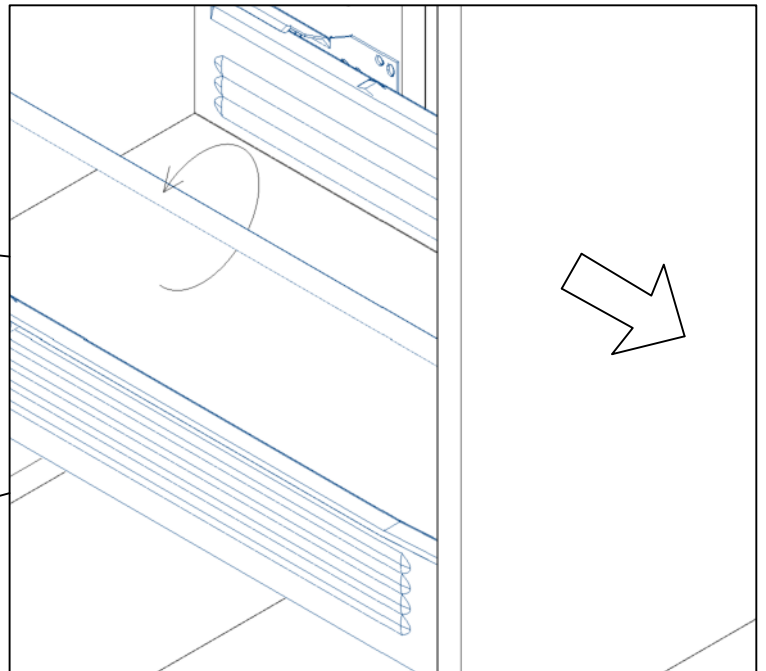

Schritt 8.

Schritt 7.

Schritt 5.

SZR 01

Schritt 9.

Einstellen der Front.

Der Verschluss der Front ist mit der Drehung in rechte oder linke Richtung der TL02 Stöcke verstellbar.

Mit der Drehung der Schraube nach rechts oder links kann der Front senkrecht eingestellt werden.