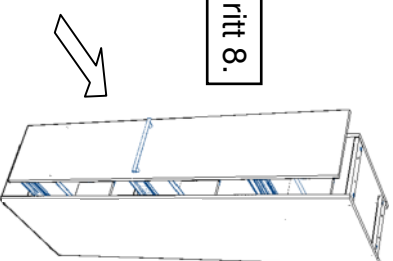

Schritt 1.

Schritt 4.

Schritt 2.

Man muss 2 Stk. Soft-Close Funktionalität (TL 04) bei Markierbohrungen an die linke Seite befestigen.

Schritt 3.

Schritt 6.

Die Einstellung der Front wird über die TL02-Stange vorgenommen!
Wird TL02 nach rechts gedreht, dann wird Front senkrecht eingestellt.
Wird TL02 nach links gedreht, dann wird Front waagrecht eingestellt.

Schritt 8.

Schritt 7.

Schritt 5.

SZR 01

Schritt 9.

Einstellen der Front.

Der Verschluss der Front ist mit der Drehung in rechte oder linke Richtung der TL02 Stöcke verstellbar.

Mit der Drehung der Schraube nach rechts oder links kann der Front senkrecht eingestellt werden.