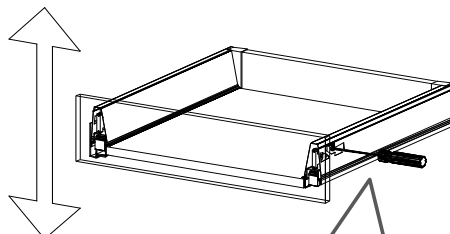

Mit Betätigung der hinteren Schraube wird die Front in der vertikalen Richtung eingestellt!