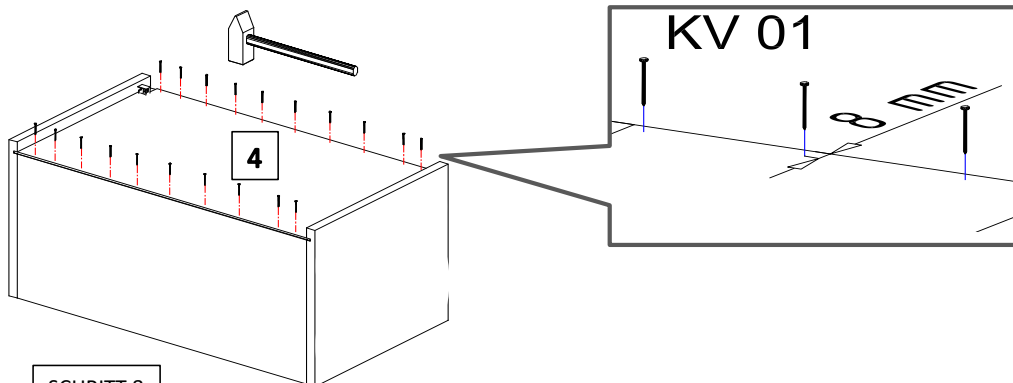

SCHRITT 7

SCHRITT 8