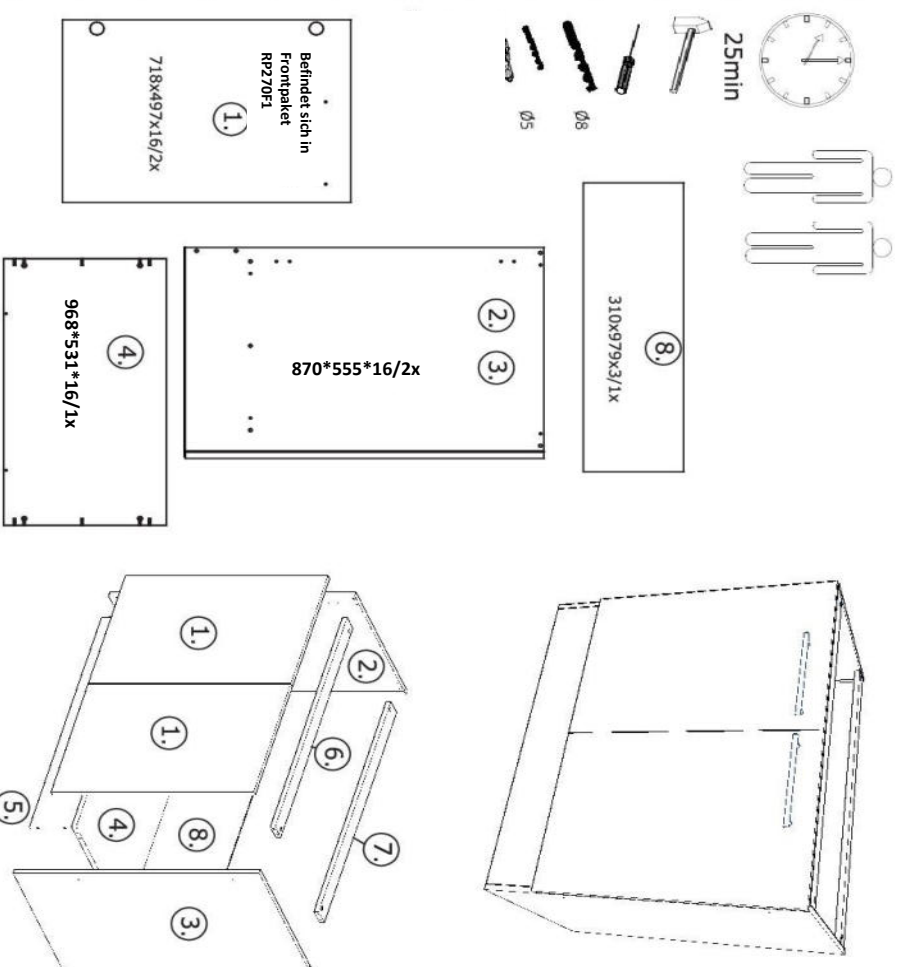

NEG-Novex Grosshandelsgesellschaft für Elektro- und Haustechnik GmbH Chenoverstraße 5
67117 Limburgerhof
<http://www.respekta.info>

Die Einstellung der Möbelfront

name	tip.	stk.	bild
KO 01	8x35	14	
EX 01	15/13	8	
TI 01		8	
PN 01-PD 01		2	
PN 02-PD 02	Soft-Close	2	
SP 01	4x32	2	
DR 27	3,5x16	8	
DR 35	3,5x35	6	
KV 01	1,5x20	10	
CS 01		4	
UC 07	224	2	
UC 06	4,0x22	4	
EU 01	6,3x14	4	