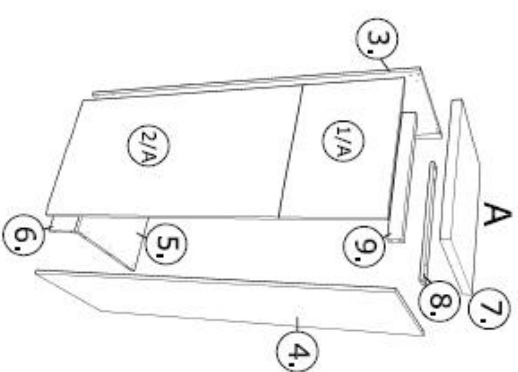

name	tip.	stk.	bild
KO 01	8x35	22	
EX 01	15/13	14	
TI 01		14	
PN 01-PD 01		5	
PN 02-PD 02	Soft-Close	1	
SP 01	4x32	2	
DR 27	3,5x16	14	
DR 35	3,5x35	6	
KV 01	1,5x20	10	
CS 01		4	
UC 07	224	2	
UC 06	4,0x22	4	
EU 01	6,3x14	10	
AK 141	30x30	6	
PL 16	8x40	1	

Achtung! Bitte geben Sie bei möglichen Reklamationen immer die Produkt-ID-Nummer (siehe separates Blatt) an.

602x600x38/1x
7.

NE-G-Novex Grosshandels-gesellschaft für Elektro- und Haustechnik GmbH
Chernoverstraße 5
67117 Limburgerhof
<http://www.respekta.info>