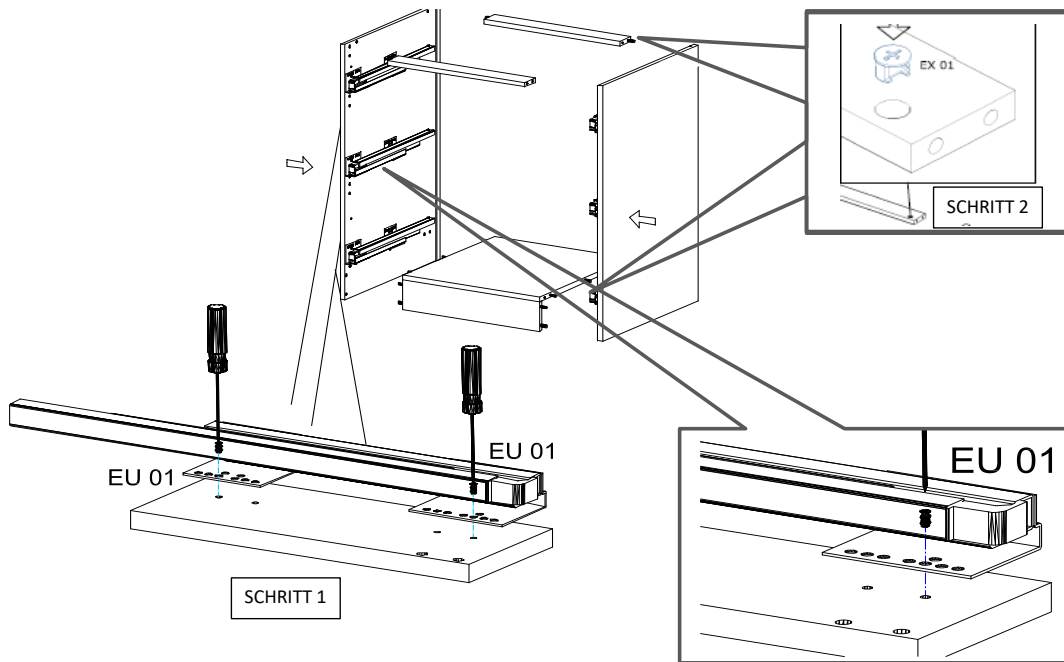

4, 5

18\*125\*497  
1x

18\*292\*497  
2x

16\*379\*70  
1x

16\*379\*124  
2x

Zum Schutz der Holzteile können Sie rundum die Sockelleiste eine Silikonnaht ziehen.

NEG-Novex Grosshandelsgesellschaft für Elektro- und Haustechnik GmbH Chenoverstraße 5  
67117 Limburgerhof  
<http://www.respekta.info>