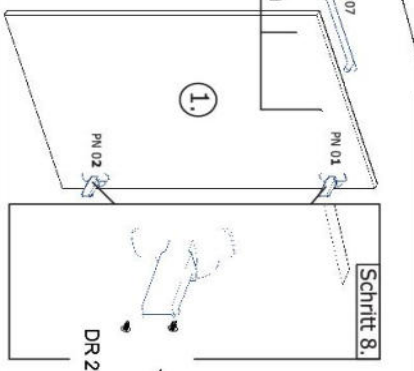

Die Einstellung der Möbelfront wird über die Scharniere vorgenommen, siehe Beschreibung auf letzter Seite

NEG-Novex Grosshandels-gesellschaft für Elektro- und Haustechnik GmbH
Chenoverstraße 5
67117 Limburgerhof
<https://www.respekta.info>