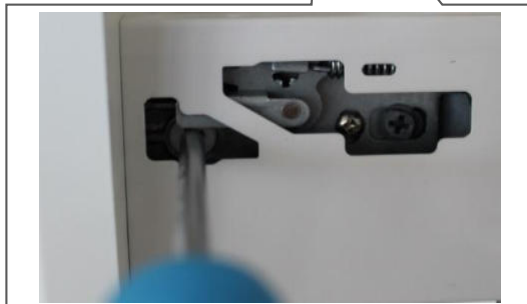

UC 08

DR 20

RELING  
DÜBEL

SCHRITT 11

SCHRITT 12

SCHRITT 13

SCHRITT 14

Mit Betätigung der vorderen Schraube wird die Fronteinstellung in horizontaler Richtung vorgenommen!