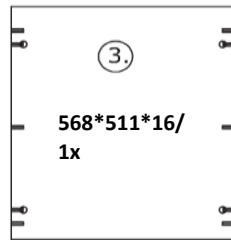

45min

name	tip.	stk.	bild
KO 01	8x35	14	
EX 01	15/13	8	
TI 01		8	
SP 01	4x32	2	
DR 27	3,5x16	65	
DR 35	3,5x35	4	
KV 01	1,5x20	10	
UC 07	192	3	
UC 06	4,0x22	6	
EU 01	6,3x14	18	

6.

568\*60\*2x

8. 9.

7.  
718\*581\*3  
/1x