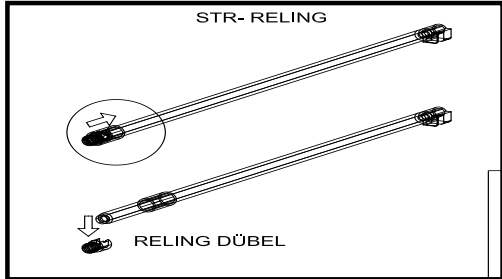

4, 5

18\*125\*497  
1x

18\*292\*497  
2x

16\*379\*70  
1x

16\*379\*124  
2x

Zum Schutz der Holzteile können Sie rundum die Sockelleiste eine Silikonnaht ziehen.

NEG-Novex Grosshandelsgesellschaft für Elektro- und Haustechnik GmbH Chenoverstraße 5  
67117 Limburgerhof  
<http://www.respekta.info>