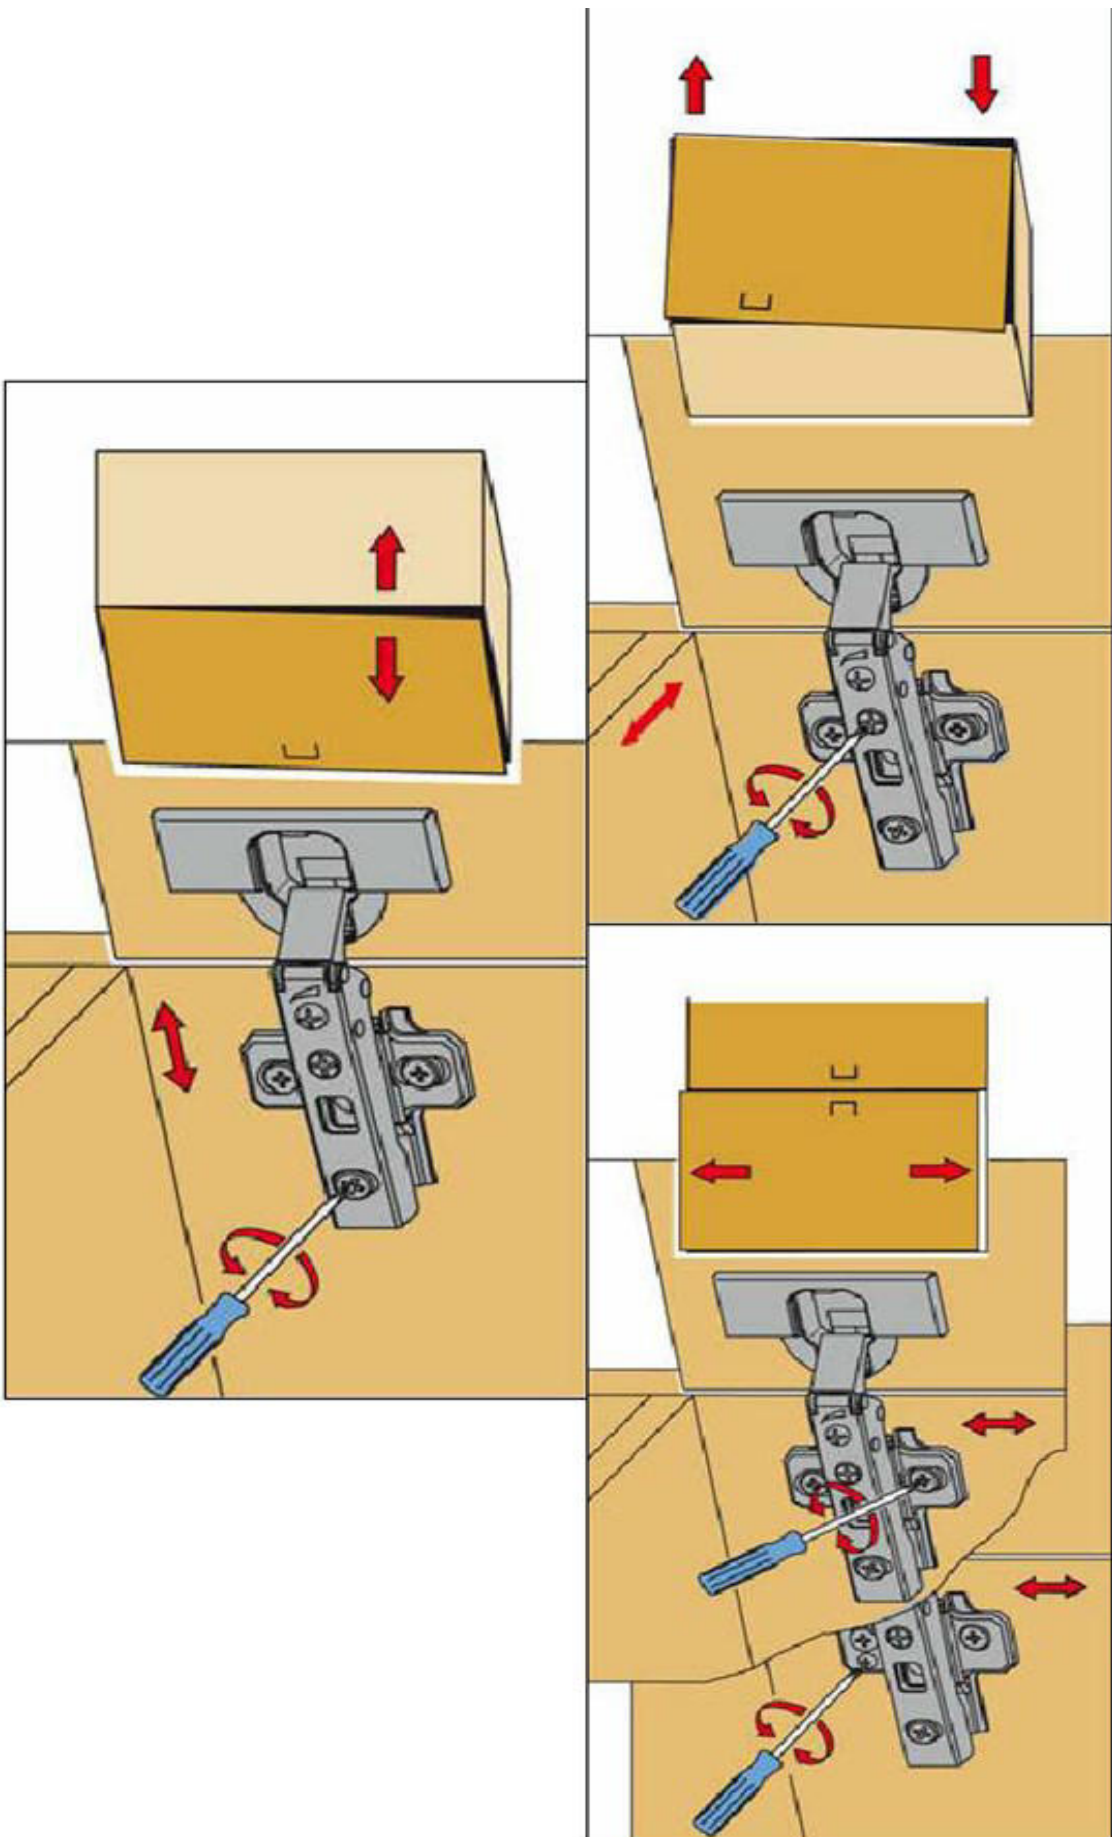

Die Einstellung der Möbelfront

20 min

FT Name	tlp.	stk.	bild
KO 01	8x35	8	
EX 01	15/13	8	
TI 01		8	
FT 13		1	
FR 12		1	
PN 01-PD 01		2	
PN 02-PD 02		2	
SP 01	4x32	2	
DR 27	3,5x16	4	
DR 42	4,0x30	4	
KV 01	1,5x20	10	
PL 16	8x60	2	
HK 01	6x50	2	
UC 07	192	1	
UC 06	4,0x22	2	
AK 103		2	
PP 01		4	