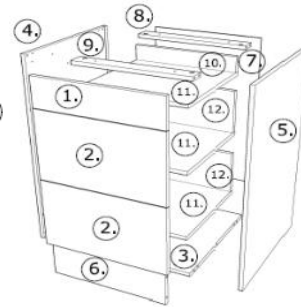

16*379*70
1x

16*379*124
2x

Zum Schutz der Holzteile können Sie rundum die Sockelleiste eine Silikonnaht ziehen.

NEG-Novex Grosshandelsgesellschaft für Elektro- und Haustechnik GmbH Chenoverstraße 5
67117 Limburgerhof
<http://www.respekta.info>