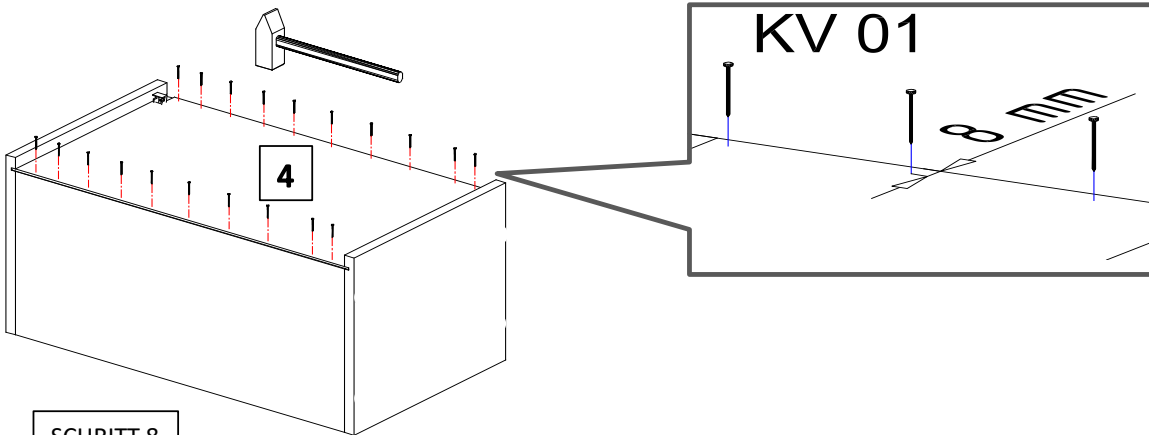

SCHRITT 7

SCHRITT 8