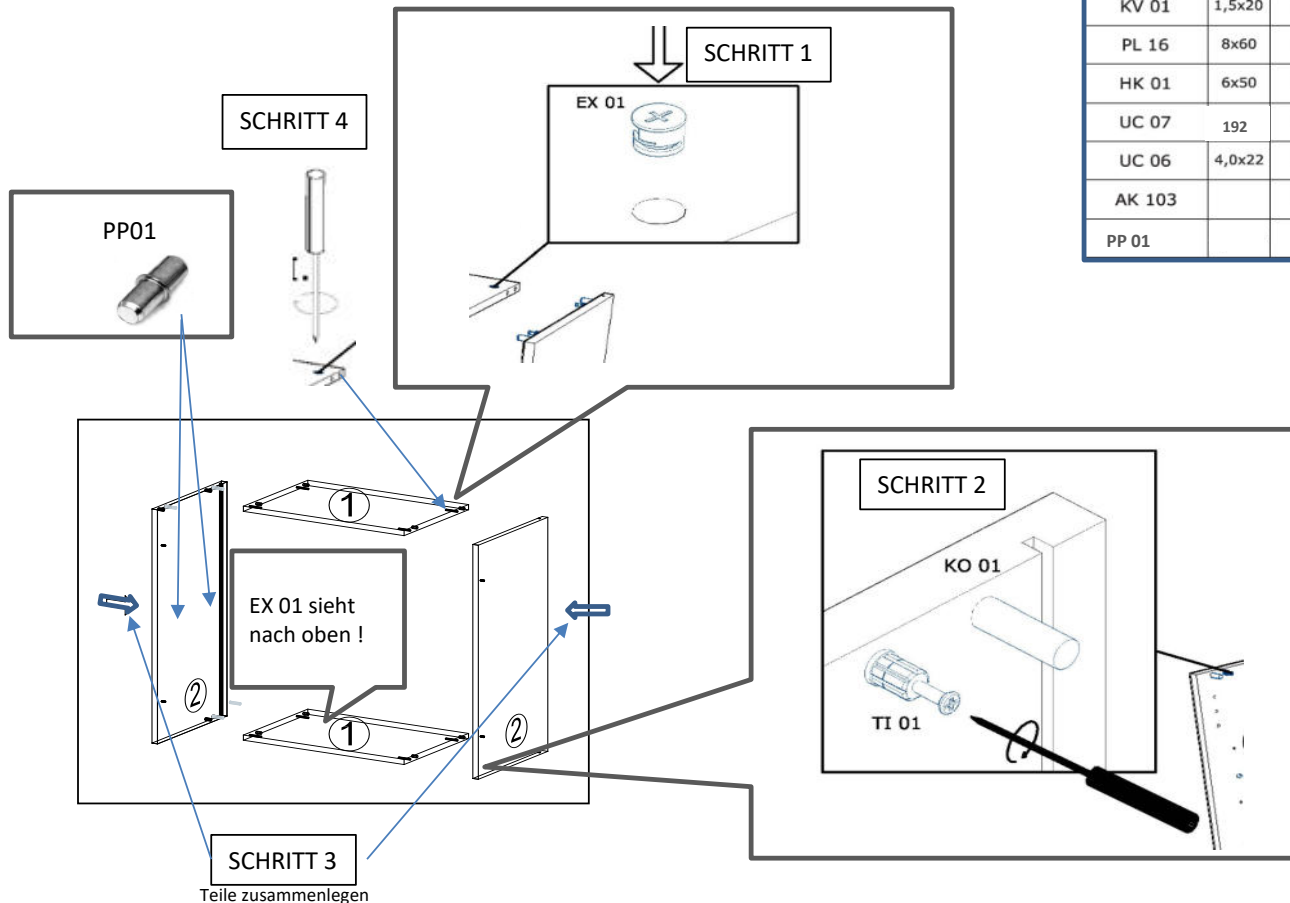

Die Einstellung der Möbelfront

20 min

FT Name	tlp.	stk.	bild
KO 01	8x35	8	
EX 01	15/13	8	
TI 01		8	
FT 13		1	
FR 12		1	
PN 01-PD 01		2	
PN 02-PD 02		2	
SP 01	4x32	2	
DR 27	3,5x16	4	
DR 42	4,0x30	4	
KV 01	1,5x20	10	
PL 16	8x60	2	
HK 01	6x50	2	
UC 07	192	1	
UC 06	4,0x22	2	
AK 103		2	
PP 01		4	