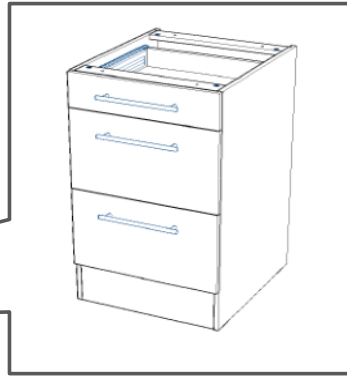

Die Einstellung der Möbelfront

name	tip.	stk.	bild
KO 01	8x35	14	
EX 01	15/13	8	
TI 01		8	
SP 01	4x32	2	
DR 27	3,5x16	65	
DR 35	3,5x35	4	
KV 01	1,5x20	10	
UC 07	192	3	
UC 06	4,0x22	6	
EU 01	6,3x14	18	

STR-SIN  
6 X