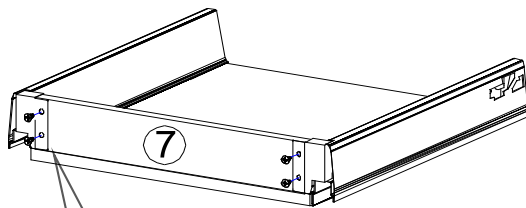

UC 08

DR 20

RELING  
DÜBEL

SCHRITT 11

SCHRITT 12

SCHRITT 13

SCHRITT 14

Mit Betätigung der vorderen Schraube wird die Fronteinstellung in horizontaler Richtung vorgenommen!