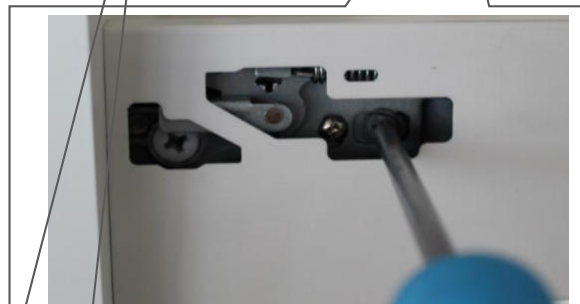

UC 08

DR 20

RELING  
DÜBEL

SCHRITT 11

SCHRITT 12

SCHRITT 13

SCHRITT 14

Mit Betätigung der vorderen Schraube wird die Fronteinstellung in horizontaler Richtung vorgenommen!