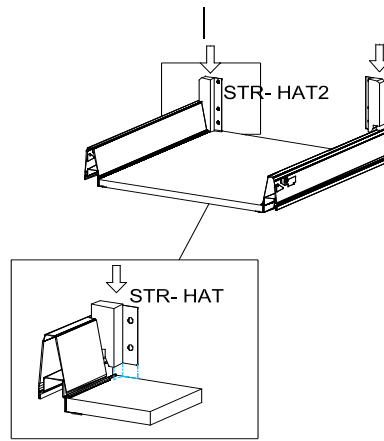

UC 08

DR 20

RELING  
DÜBEL

SCHRITT 11

SCHRITT 12

SCHRITT 13

SCHRITT 14

Mit Betätigung der vorderen Schraube wird die Fronteinstellung in horizontaler Richtung vorgenommen!