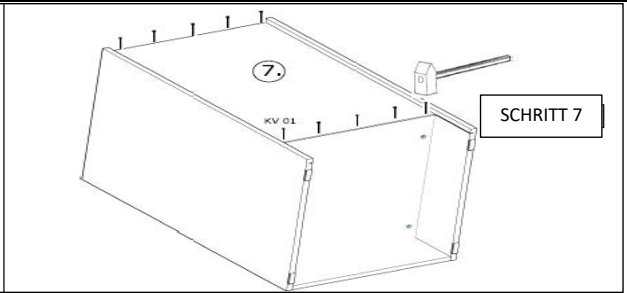

4, 5

18\*125\*497  
1x

18\*292\*497  
2x

16\*379\*70  
1x

16\*379\*124  
2x

Zum Schutz der Holzteile können Sie rundum die Sockelleiste eine Silikonnaht ziehen.

NEG-Novex Grosshandelsgesellschaft für Elektro- und Haustechnik GmbH Chenoverstraße 5  
67117 Limburgerhof  
<http://www.respekta.info>