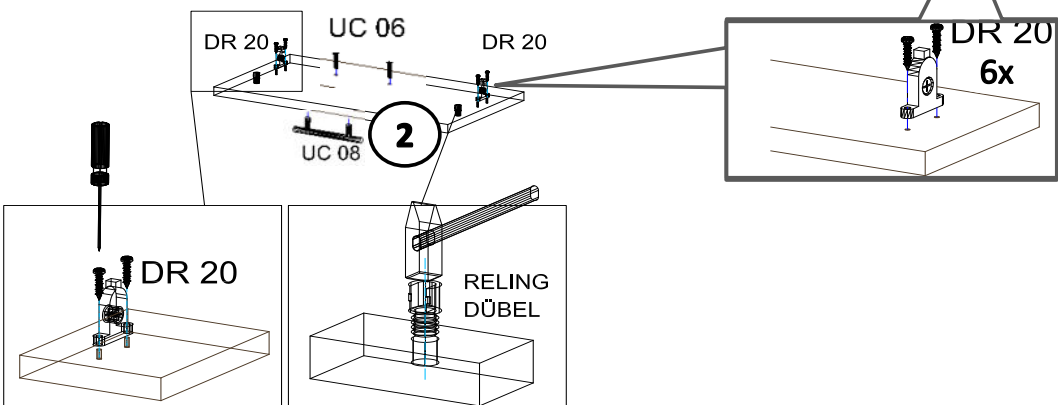

4, 5

18\*125\*497  
1x

18\*292\*497  
2x

16\*379\*70  
1x

16\*379\*124  
2x

Zum Schutz der Holzteile können Sie rundum die Sockelleiste eine Silikonnaht ziehen.

NEG-Novex Grosshandelsgesellschaft für Elektro- und Haustechnik GmbH Chenoverstraße 5  
67117 Limburgerhof  
<http://www.respekta.info>