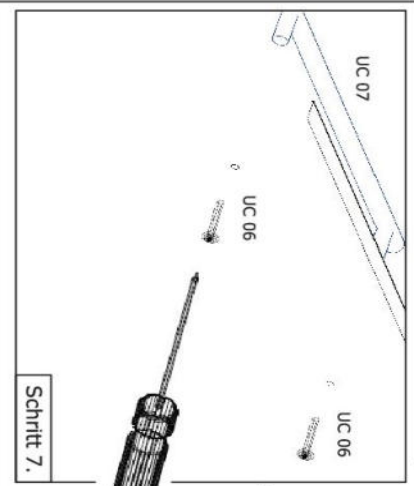

Die Einstellung der Möbelfront wird über die Scharniere vorgenommen, siehe Beschreibung auf letzter Seite

NEG-Novex Grosshandels-gesellschaft für Elektro- und Haustechnik GmbH
Chenoverstraße 5
67117 Limburgerhof
<https://www.respekta.info>