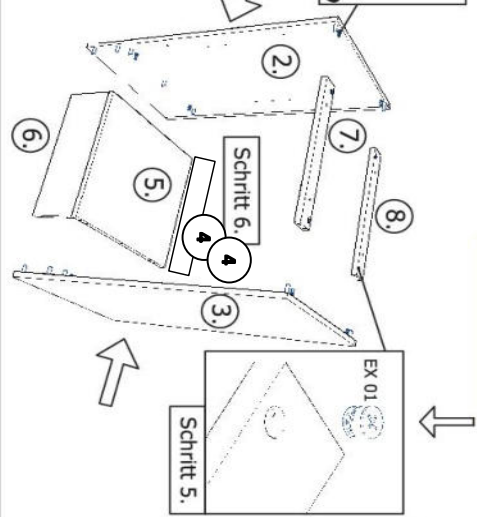

Die Einstellung der Möbelfront wird über die Scharniere vorgenommen, siehe Beschreibung auf letzter Seite

NEG-Novex Grosshandels-gesellschaft für Elektro- und Haustechnik GmbH
Chenoverstraße 5
67117 Limburgerhof
<https://www.respekta.info>