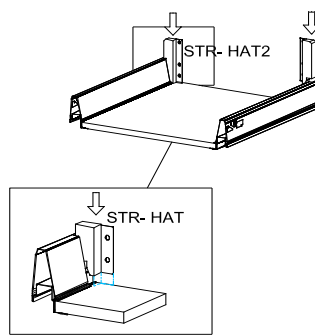

4, 5

18\*125\*497  
1x

18\*292\*497  
2x

16\*379\*70  
1x

16\*379\*124  
2x

Zum Schutz der Holzteile können Sie rundum die Sockelleiste eine Silikonnaht ziehen.

NEG-Novex Grosshandelsgesellschaft für Elektro- und Haustechnik GmbH Chenoverstraße 5  
67117 Limburgerhof  
<http://www.respekta.info>