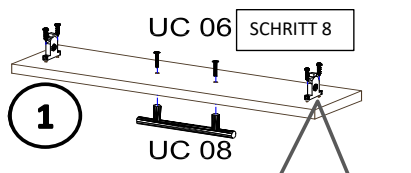

4, 5

18\*125\*497  
1x

18\*292\*497  
2x

16\*379\*70  
1x

16\*379\*124  
2x

Zum Schutz der Holzteile können Sie rundum die Sockelleiste eine Silikonnaht ziehen.

NEG-Novex Grosshandelsgesellschaft für Elektro- und Haustechnik GmbH Chenoverstraße 5  
67117 Limburgerhof  
<http://www.respekta.info>