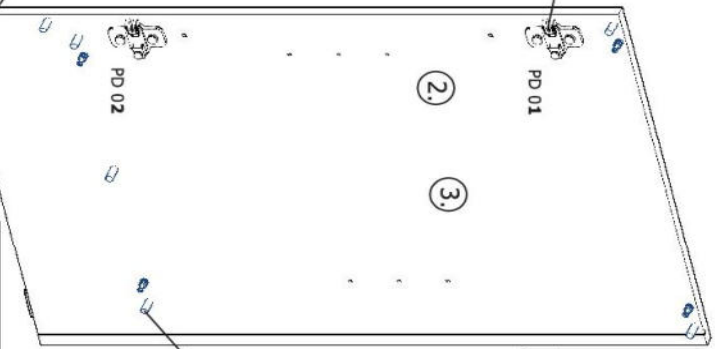

Die Einstellung der Möbelfront wird über die Scharniere vorgenommen, siehe Beschreibung auf letzter Seite

NEG-Novex Grosshandels-gesellschaft für Elektro- und Haustechnik GmbH
Chenoverstraße 5
67117 Limburgerhof
<https://www.respekta.info>