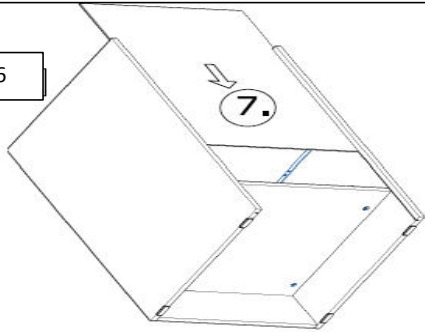

SCHRITT 6

SCHRITT 7

STR- KAVA

STR- KAVA

STR- RELING

UC 06

SCHRITT 8

1

UC 08

DR 20

6x

DR 20

UC 06

DR 20

2

UC 08

DR 20

RELING
DÜBEL