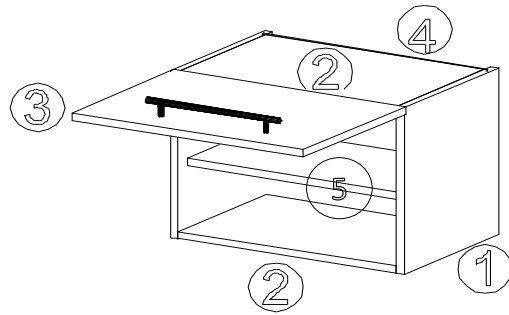

Die Einstellung der Möbelfront

20 min

FT Name	tlp.	stk.	bild
KO 01	8x35	8	
EX 01	15/13	8	
TI 01		8	
FT 13		1	
FR 12		1	
PN 01-PD 01		2	
PN 02-PD 02		2	
SP 01	4x32	2	
DR 27	3,5x16	4	
DR 42	4,0x30	4	
KV 01	1,5x20	10	
PL 16	8x60	2	
HK 01	6x50	2	
UC 07	192	1	
UC 06	4,0x22	2	
AK 103		2	
PP 01		4	