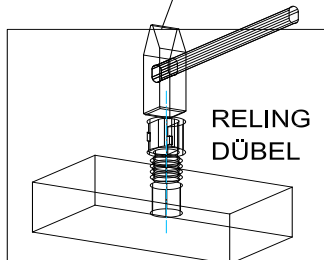

UC 08

DR 20

RELING  
DÜBEL

SCHRITT 11

SCHRITT 12

SCHRITT 13

SCHRITT 14

Mit Betätigung der vorderen Schraube wird die Fronteinstellung in horizontaler Richtung vorgenommen!