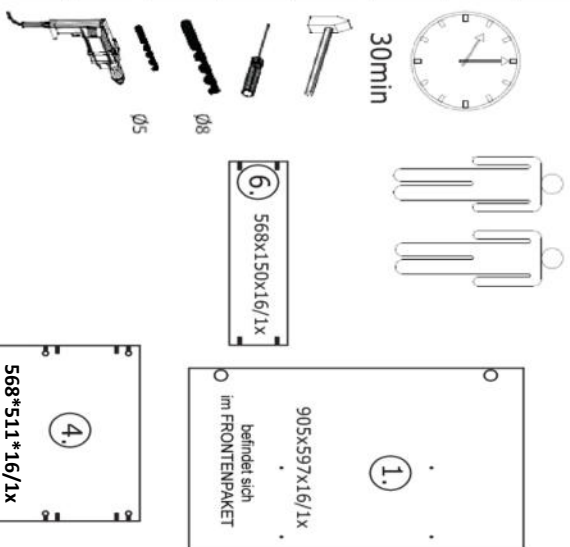

name	tip.	stk.	bild
KO 01	8x35	16	
EX 01	15/13	12	
TI 01		12	
PN 01-PD 01		2	
SP 01	4x32	2	
DR 27	3,5x16	10	
DR 35	3,5x35	6	
PL 16	8x60	2	
CS 01		4	
UC 07	192	1	
UC 06	4,0x22	2	
EU 01	6,3x14	4	
AK 141	30x30	6	
SZR 01	203x35	1	

Achtung!

Bitte geben Sie bei möglichen Reklamationen immer die Produkt-ID-Nummer (siehe separates Blatt) an.

NEG-Novex Grosshandels-gesellschaft für Elektro- und Haustechnik GmbH
Chenoverstraße 5
67117 Limburgerhof
<http://www.respekta.info>