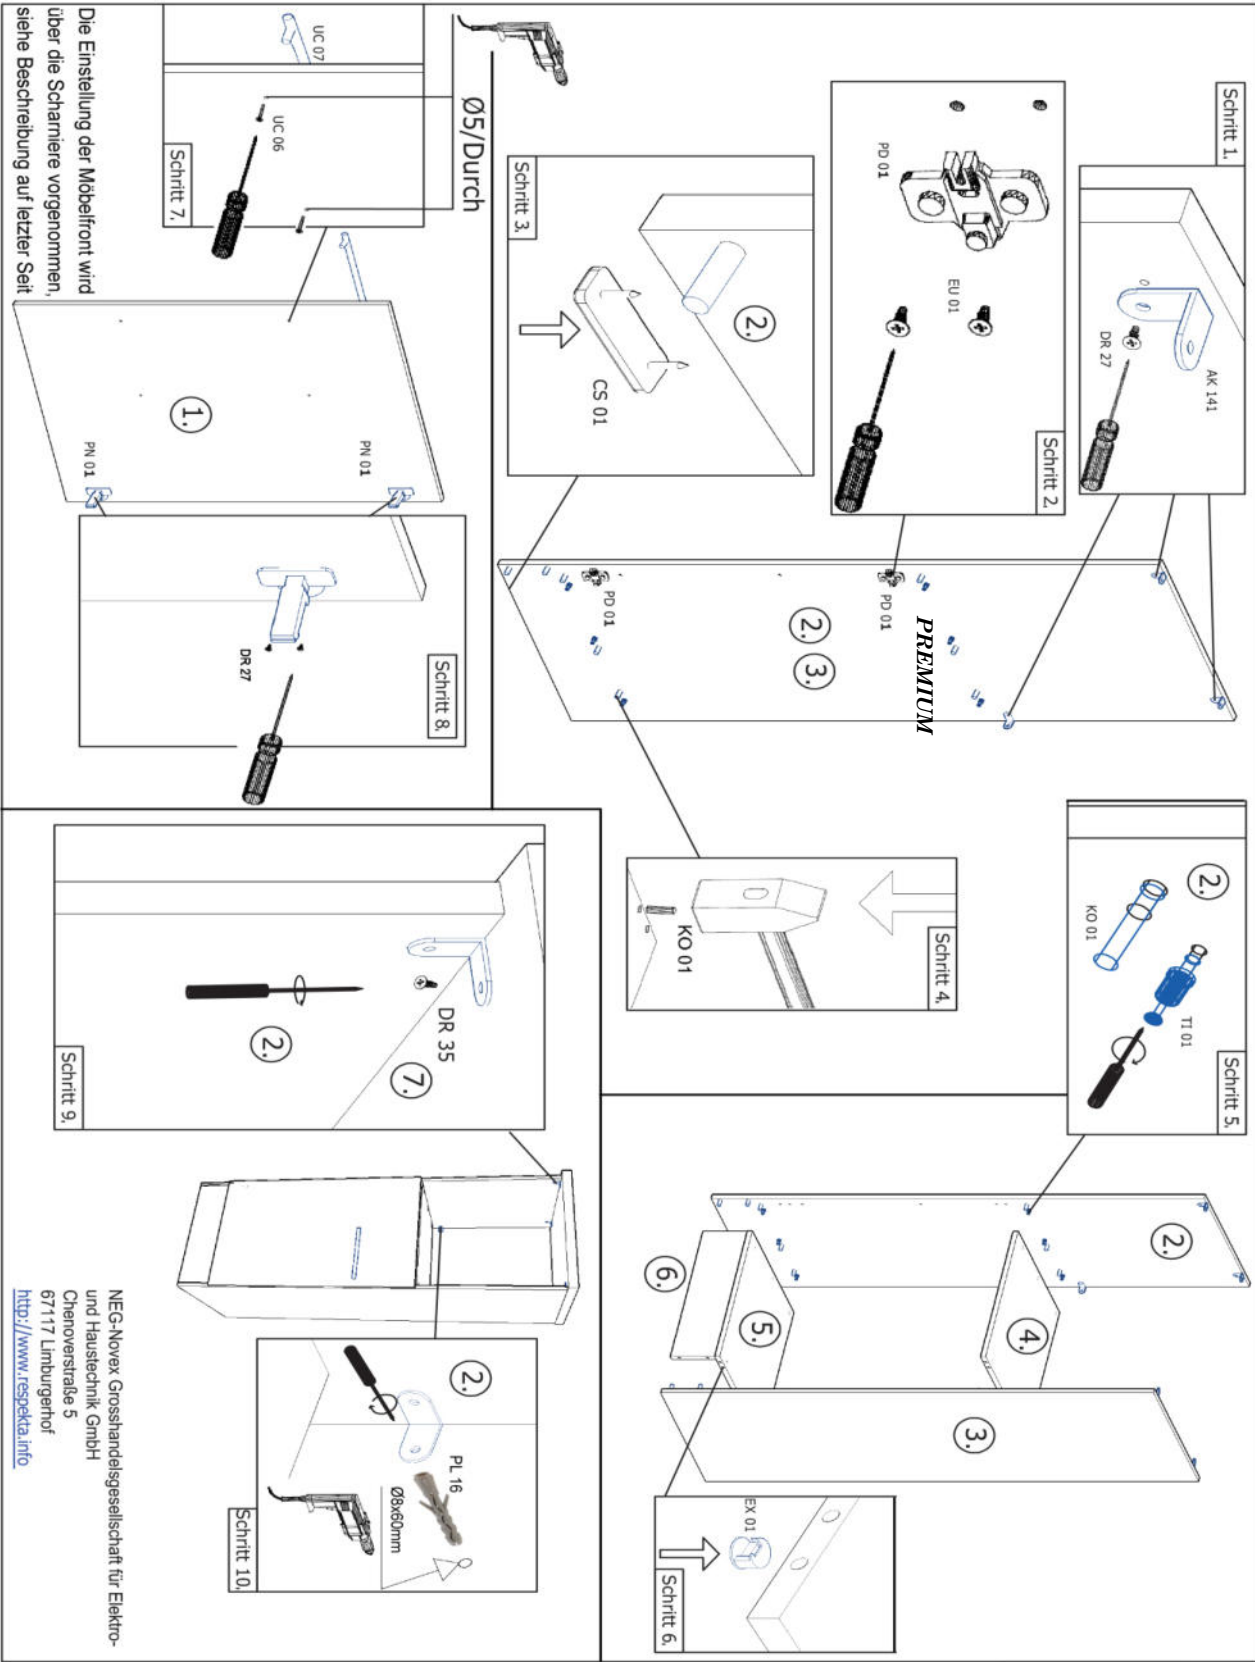

**Die Möbel nicht permanent in Kontakt mit Wasser bringen.**

name	tip.	stk.	bild
KO 01	8x35	16	
EX 01	15/13	12	
TI 01		12	
PN 01-PD 01		2	
SP 01	4x32	2	
DR 27	3,5x16	10	
DR 35	3,5x35	6	
PL 16	8x60	2	
CS 01		4	
UC 07	192	1	
UC 06	4,0x22	2	
EU 01	6,3x14	4	
AK 141	30x30	6	
SZR 01	203x35	1	

Die Einstellung der Möbelfront wird über die Scharniere vorgenommen, siehe Beschreibung auf letzter Seite

NEG-Novex Großhandels-gesellschaft für Elektro- und Haustechnik GmbH  
Chenoverstraße 5  
67117 Limburgerhof  
<http://www.respekta.info>