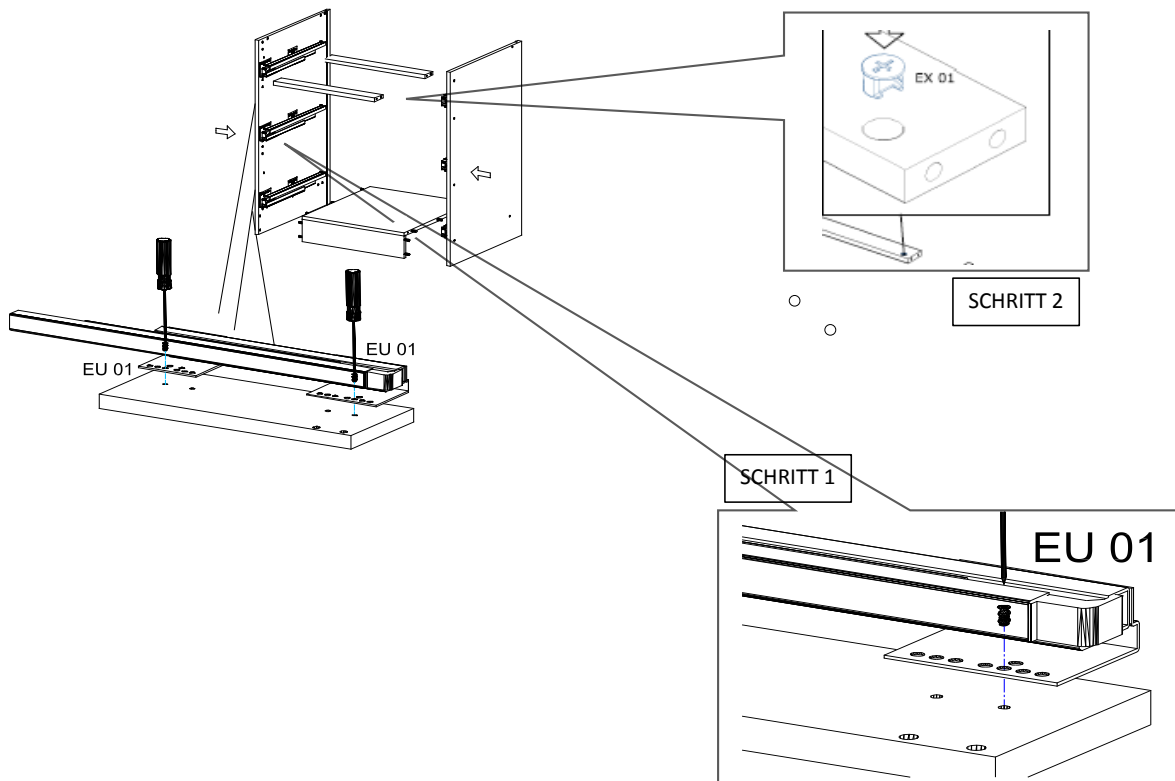

Zum Schutz der Holzteile können Sie rundum die Sockelleiste eine Silikonanht ziehen.

NEG-Novex Grosshandelsgesellschaft für Elektro- und  
Haustechnik GmbH Chenoverstraße 5  
67117 Limburgerhof  
<http://www.respekta.info>