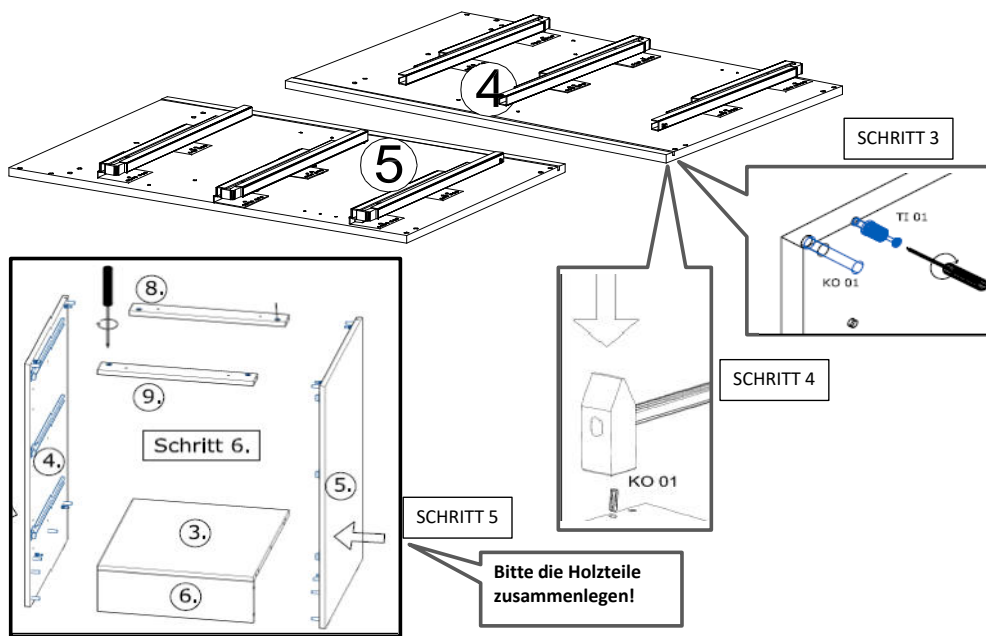

4, 5

18\*125\*497  
1x

18\*292\*497  
2x

16\*379\*70  
1x

16\*379\*124  
2x

Zum Schutz der Holzteile können Sie rundum die Sockelleiste eine Silikonnaht ziehen.

NEG-Novex Grosshandelsgesellschaft für Elektro- und Haustechnik GmbH Chenoverstraße 5  
67117 Limburgerhof  
<http://www.respekta.info>