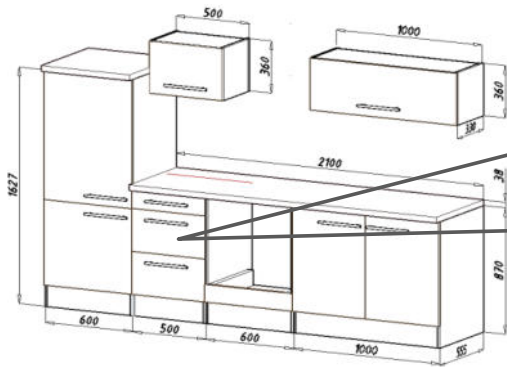

Die Einstellung der Möbelfront

name	tip.	stk.	bild
KO 01	8x35	14	
EX 01	15/13	8	
TI 01		8	
SP 01	4x32	2	
DR 27	3,5x16	65	
DR 35	3,5x35	4	
KV 01	1,5x20	10	
UC 07	192	3	
UC 06	4,0x22	6	
EU 01	6,3x14	18	

STR-SIN  
6 X