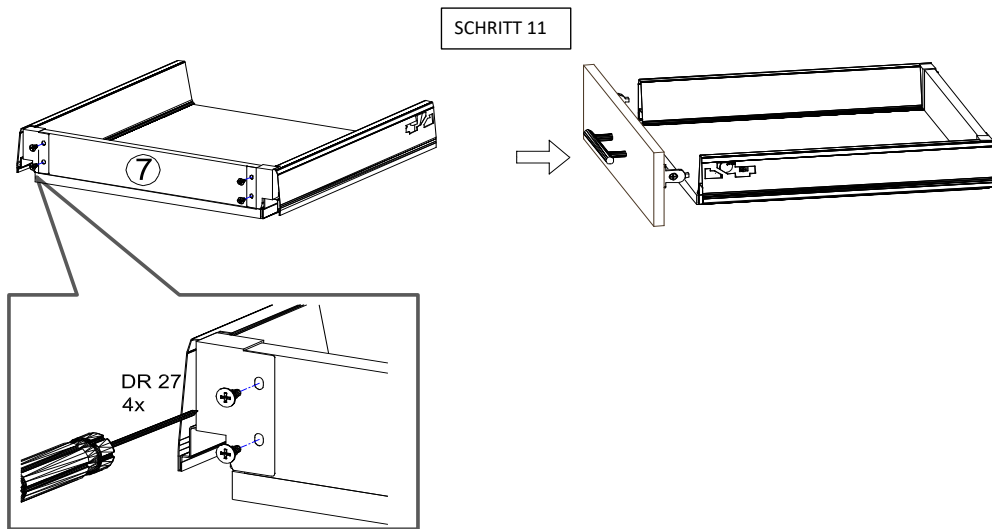

18x125x497 1x (1)

Befindet sich in Frontpaket RP270F1 (2)

18x292x497 2x

Zum Schutz der Holzteile können Sie rundum die Sockelleiste eine Silikonnaht ziehen.

SCHRITT 12

SCHRITT 13

Mit Betätigung der vorderen Schraube wird die Fronteinstellung in horizontaler Richtung vorgenommen!