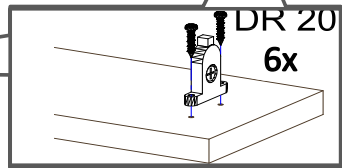

18x125x497 1x (1)

Befindet sich in Frontpaket RP270F1 (2)

18x292x497 2x

Zum Schutz der Holzteile können Sie rundum die Sockelleiste eine Silikonnaht ziehen.

SCHRITT 12

SCHRITT 13

Mit Betätigung der vorderen Schraube wird die Fronteinstellung in horizontaler Richtung vorgenommen!