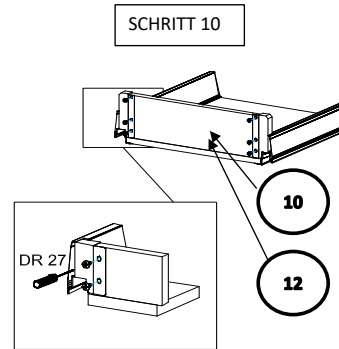

18x125x497 1x (1)

Befindet sich in Frontpaket RP270F1 (2)

18x292x497 2x

Zum Schutz der Holzteile können Sie rundum die Sockelleiste eine Silikonnaht ziehen.

SCHRITT 12

SCHRITT 13

Mit Betätigung der vorderen Schraube wird die Fronteinstellung in horizontaler Richtung vorgenommen!