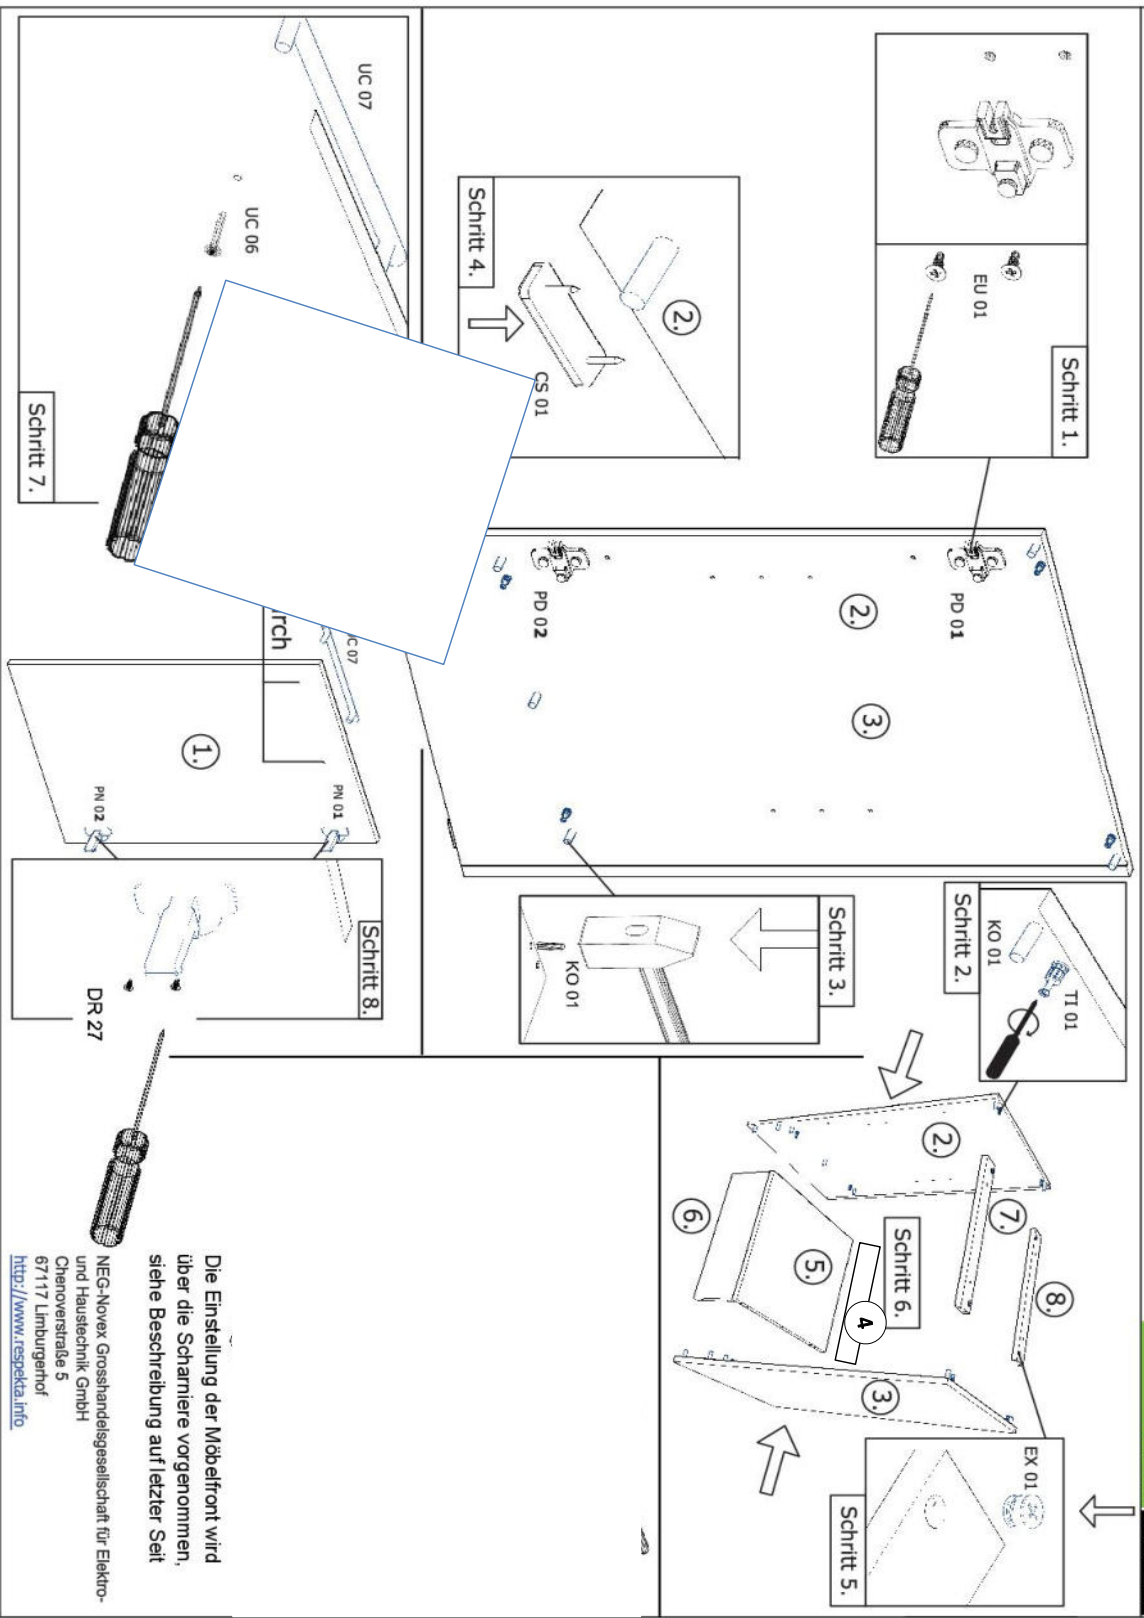

Die Einstellung der Möbelfront wird über die Scharniere vorgenommen, siehe Beschreibung auf letzter Seite

NEG-Novex Grosshandels-gesellschaft für Elektro- und Haustechnik GmbH
Chenoverstraße 5
67117 Limburgerhof
<http://www.respekta.info>