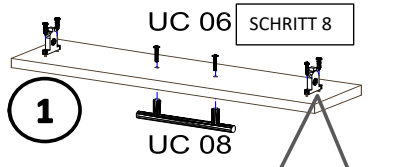

18x125x497 1x (1)

Befindet sich in Frontpaket RP270F1 (2)

18x292x497 2x

Zum Schutz der Holzteile können Sie rundum die Sockelleiste eine Silikonnaht ziehen.

SCHRITT 12

SCHRITT 13

Mit Betätigung der vorderen Schraube wird die Fronteinstellung in horizontaler Richtung vorgenommen!