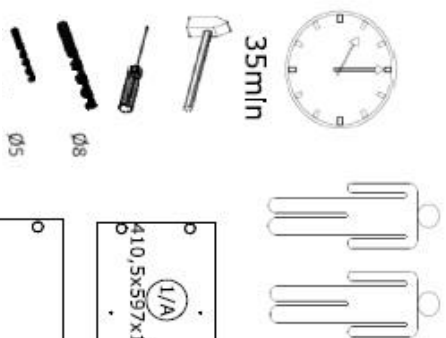

Achtung! Bitte geben Sie bei möglichen Reklamationen immer die Produkt-ID-Nummer (siehe separates Blatt) an.

602x600x38/1x
7.

NE-G-Novex Grosshandels-gesellschaft für Elektro- und Haustechnik GmbH
Chernoverstraße 5
67117 Limburgerhof
<http://www.respekta.info>