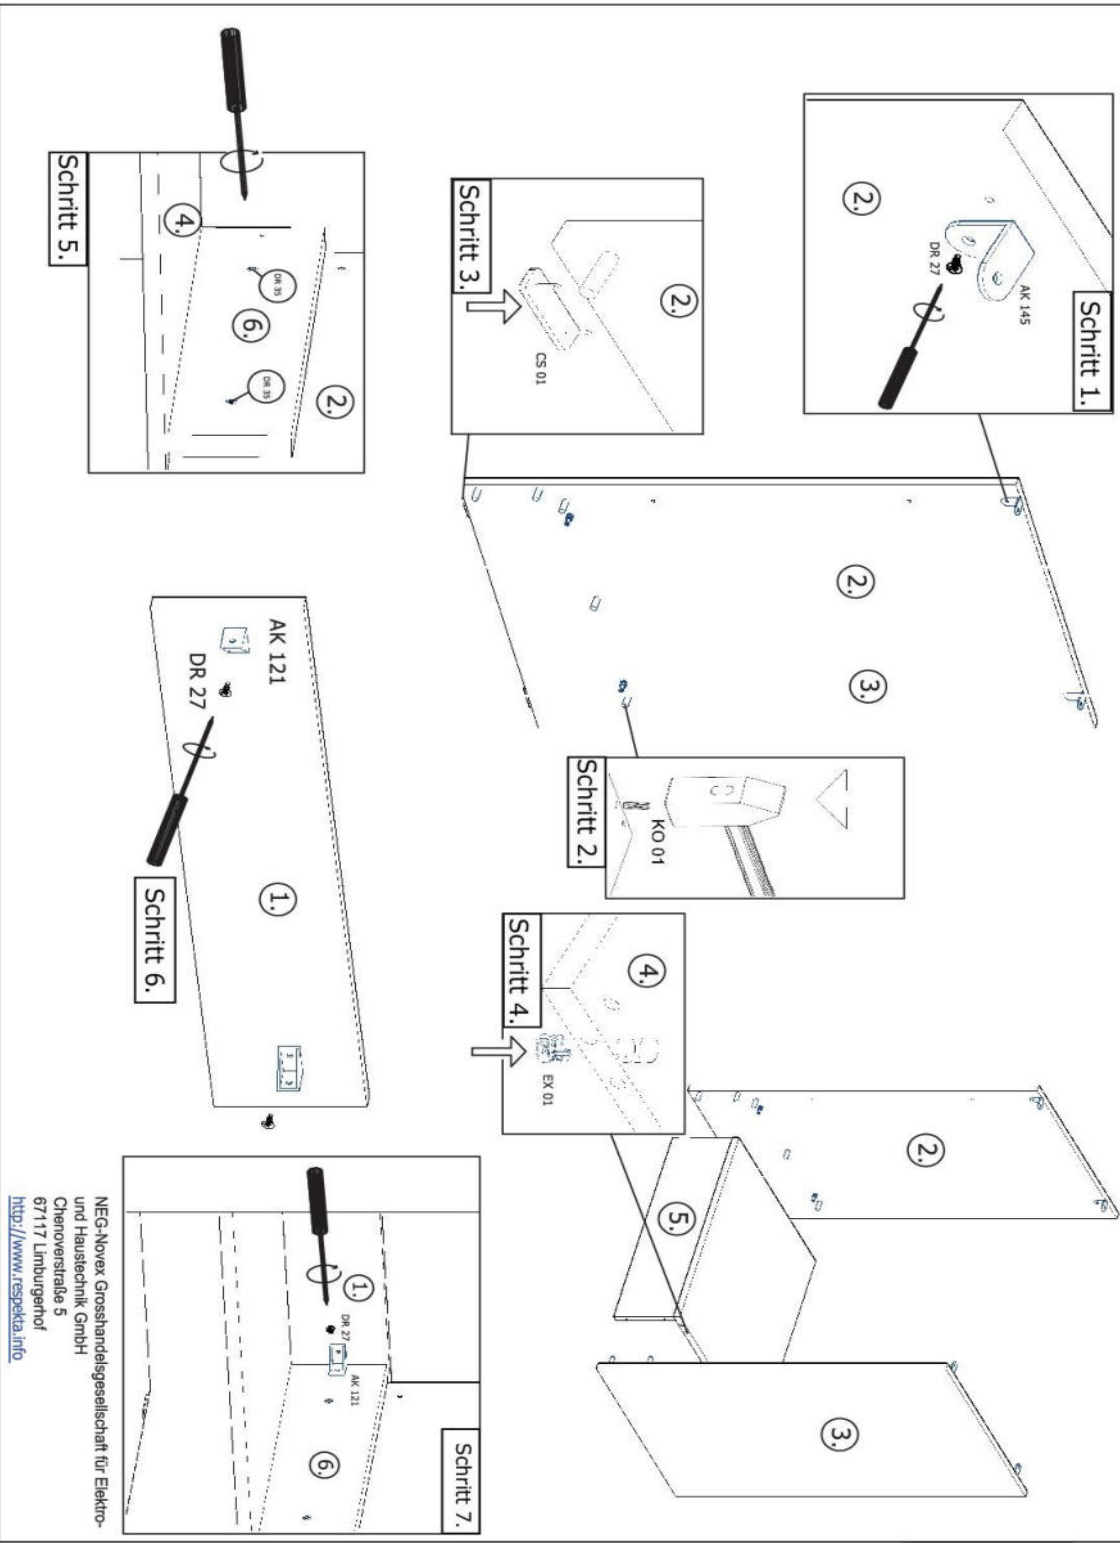

NEG-Novex Grosshandels-gesellschaft für Elektro- und Haus-technik GmbH
Cheroverstraße 5
67117 Lumburghof
<http://www.respekta.info>