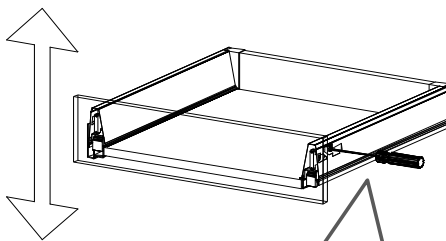

Mit Betätigung der hinteren Schraube wird die Front in der vertikalen Richtung eingestellt!