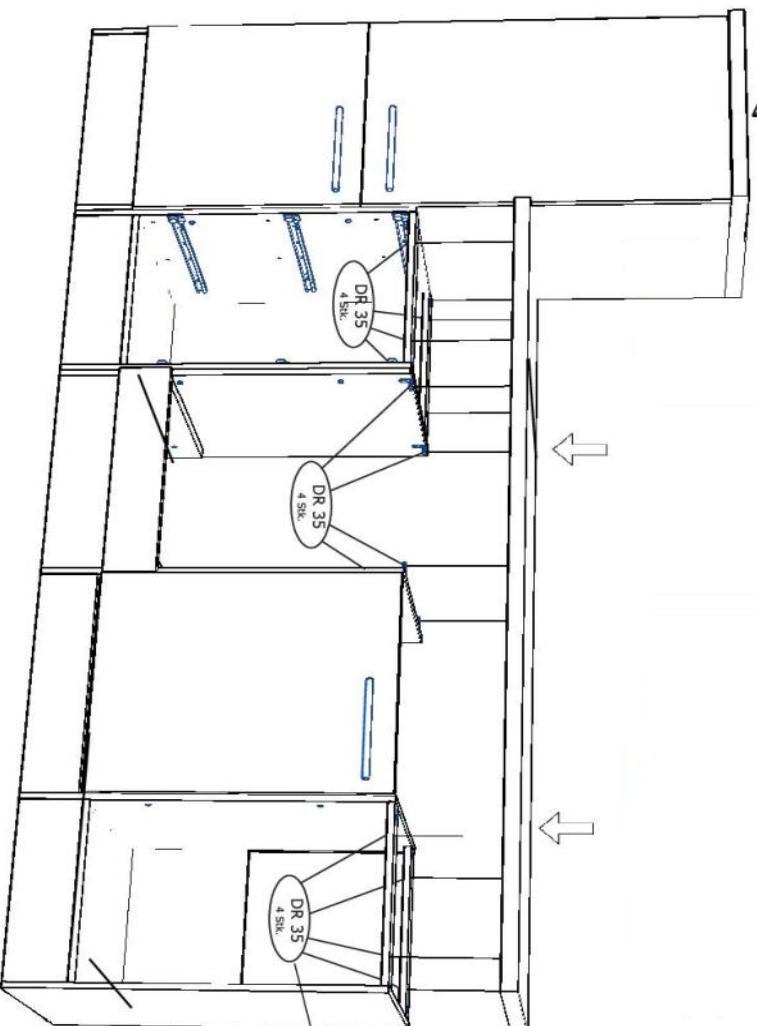

RP280 Arbeitsplatte RP280KE4-KW4 Herdumbau Seite 7 von 7

PREMIUM

respekta®
Küchen Premium

Bitte Bauteil SZR01 in vorgefertigtes
Schnittloch einsetzen
SZR 01

| | | |
|-------|--------|--|
| DR 35 | 3,5x35 | |
|-------|--------|--|