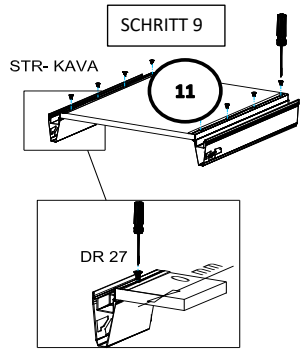

468x60x16/2x (8, 9)

719x150x1x (6)

468x511x16/1x (3)

870x555x16/2x (4, 5)

719x481x3/1x (7)

16x393x445 3x (11)

16x379x70 1x (10)

16x379x124 2x (12)

18x125x497 1x (1)

Befindet sich in Frontpaket RP270F1 (2)

18x292x497 2x

Zum Schutz der Holzteile können Sie rundum die Sockelleiste eine Silikonnaht ziehen.

SCHRITT 12

SCHRITT 13

Mit Betätigung der vorderen Schraube wird die Fronteinstellung in horizontaler Richtung vorgenommen!