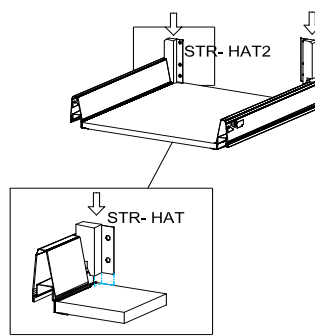

18x125x497 1x (1)

Befindet sich in Frontpaket RP270F1 (2)

18x292x497 2x

Zum Schutz der Holzteile können Sie rundum die Sockelleiste eine Silikonnaht ziehen.

SCHRITT 12

SCHRITT 13

Mit Betätigung der vorderen Schraube wird die Fronteinstellung in horizontaler Richtung vorgenommen!