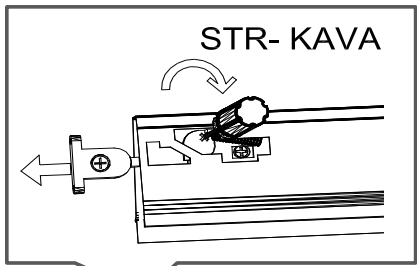

18x125x497 1x (1)

Befindet sich in Frontpaket RP270F1 (2)

18x292x497 2x

Zum Schutz der Holzteile können Sie rundum die Sockelleiste eine Silikonnaht ziehen.

SCHRITT 12

SCHRITT 13

Mit Betätigung der vorderen Schraube wird die Fronteinstellung in horizontaler Richtung vorgenommen!