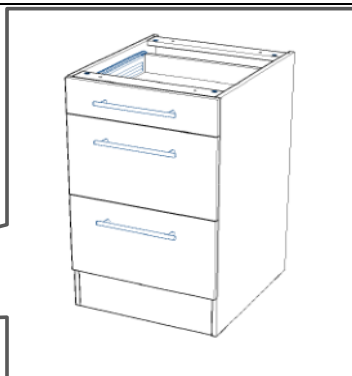

Die Einstellung der Möbelfront

| name | tip. | stk. | bild |
|-------|--------|------|------|
| KO 01 | 8x35 | 14 | |
| EX 01 | 15/13 | 8 | |
| TI 01 | | 8 | |
| SP 01 | 4x32 | 2 | |
| DR 27 | 3,5x16 | 65 | |
| DR 35 | 3,5x35 | 4 | |
| KV 01 | 1,5x20 | 10 | |
| UC 07 | 192 | 3 | |
| UC 06 | 4,0x22 | 6 | |
| EU 01 | 6,3x14 | 18 | |