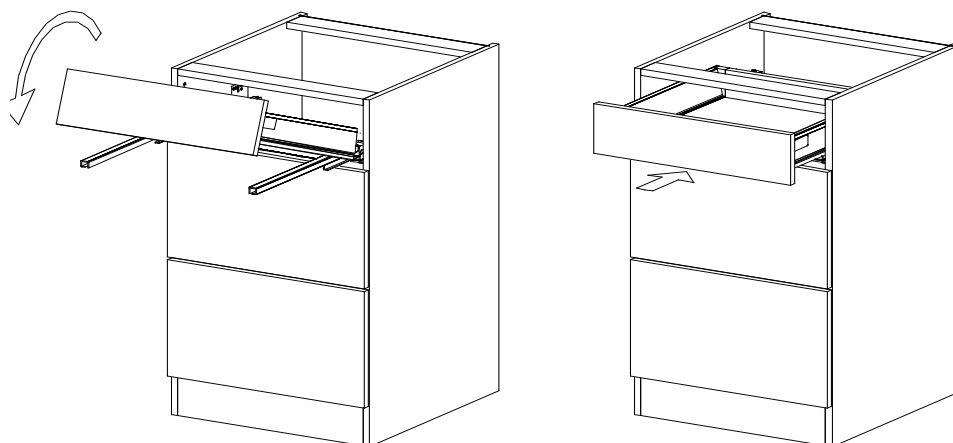

18x125x497 1x (1)

Befindet sich in Frontpaket RP270F1 (2)

18x292x497 2x

Zum Schutz der Holzteile können Sie rundum die Sockelleiste eine Silikonnaht ziehen.

SCHRITT 12

SCHRITT 13

Mit Betätigung der vorderen Schraube wird die Fronteinstellung in horizontaler Richtung vorgenommen!