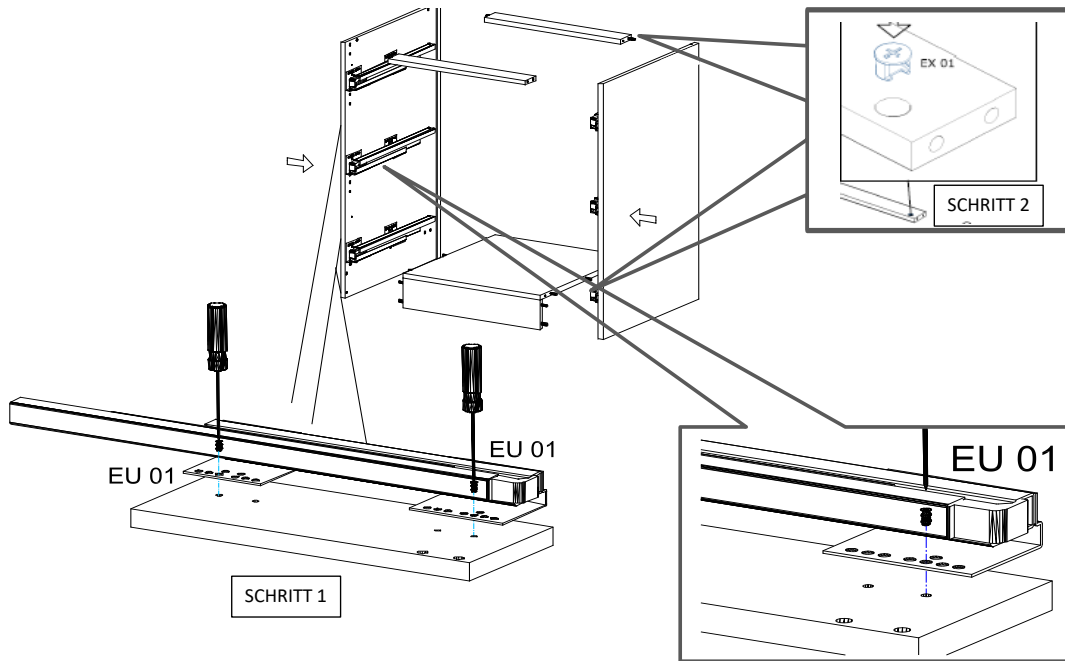

18x125x497 1x (1)

Befindet sich in Frontpaket RP270F1 (2)

18x292x497 2x

Zum Schutz der Holzteile können Sie rundum die Sockelleiste eine Silikonnaht ziehen.

SCHRITT 12

SCHRITT 13

Mit Betätigung der vorderen Schraube wird die Fronteinstellung in horizontaler Richtung vorgenommen!