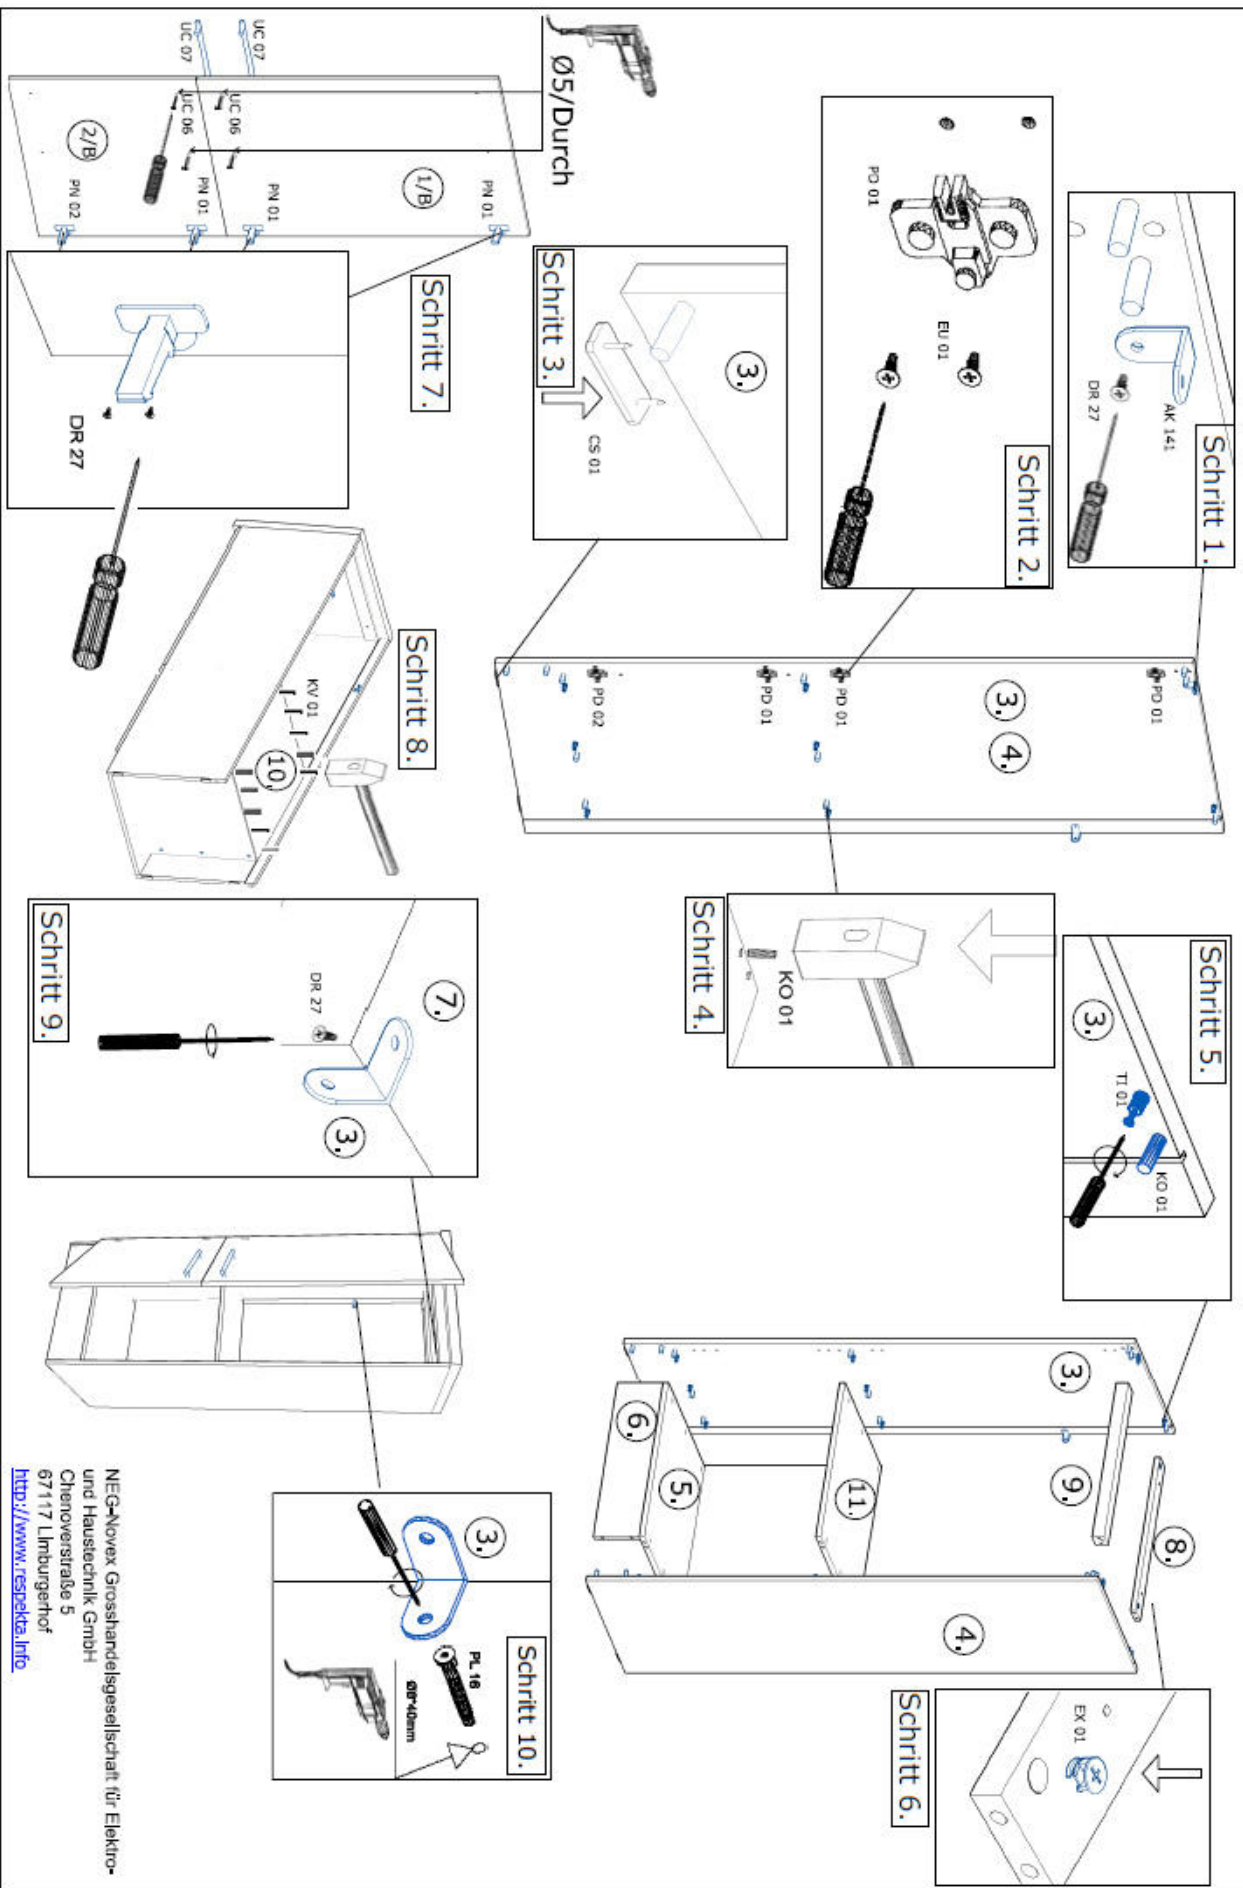

NEG-Novex Grosshandels-gesellschaft für Elektro- und Haus-technik GmbH
Chenoverstraße 5
67117 Limburgerhof
<http://www.respekta.info>