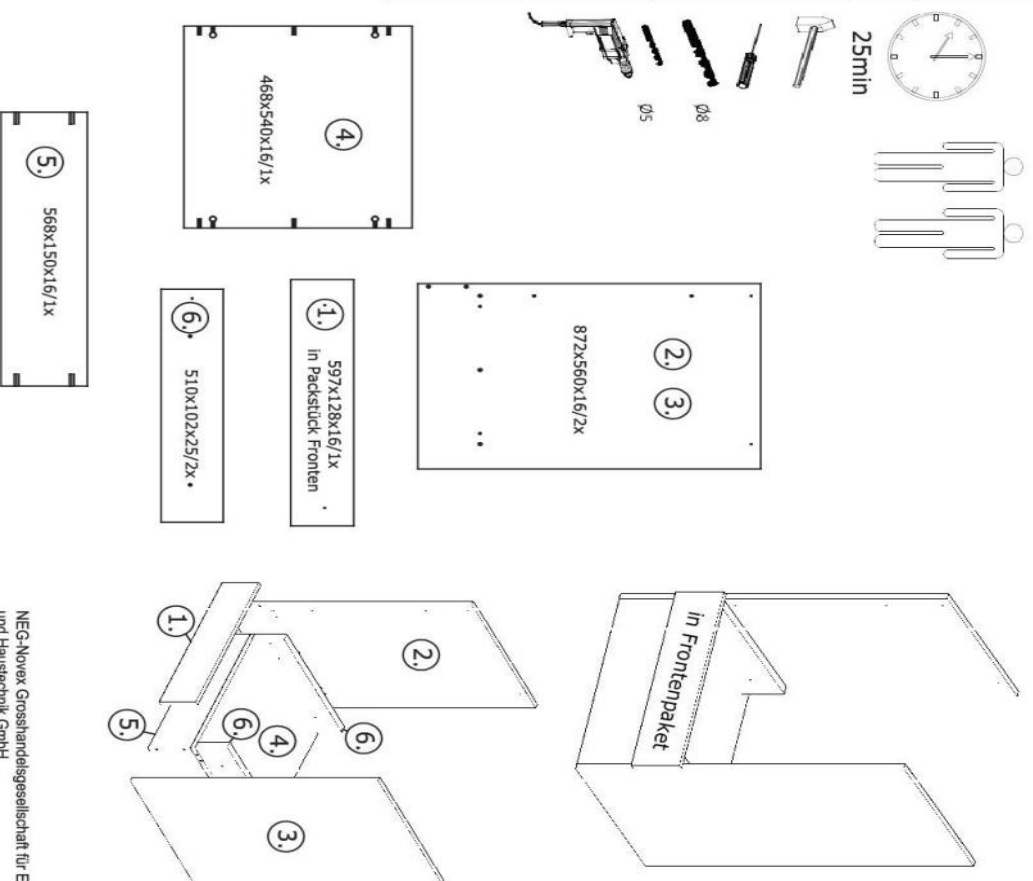

name	tip.	stk.	bild
KO 01	8x35	10	
EX 01	15/13	4	
TI 01		4	
SP 01	4x32	2	
DR 27	3,5x16	8	
DR 35	3,5x50	8	
AK 121		2	
AK 145	30x30	4	
CS 01		4	

NEG-Novax Grosshandels-gesellschaft für Elektro- und Haustechnik GmbH
Chenoverstraße 5
67117 Limburgerhof
<http://www.respekta.info>