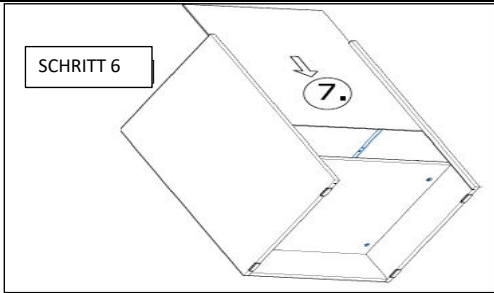

468x60x16/2x (8, 9)

719x150x1x (6)

468x511x16/1x (3)

870x555x16/2x (4, 5)

719x481x3/1x (7)

16x393x445 3x (11)

16x379x70 1x (10)

16x379x124 2x (12)

18x125x497 1x (1)

Befindet sich in Frontpaket RP270F1 (2)

18x292x497 2x

Zum Schutz der Holzteile können Sie rundum die Sockelleiste eine Silikonnaht ziehen.

SCHRITT 12

SCHRITT 13

Mit Betätigung der vorderen Schraube wird die Fronteinstellung in horizontaler Richtung vorgenommen!