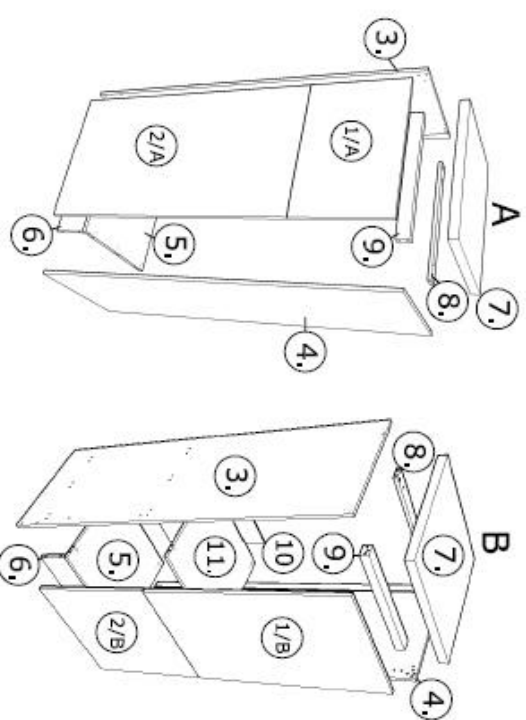

Achtung! Bitte geben Sie bei möglichen Reklamationen immer die Produkt-ID-Nummer (siehe separates Blatt) an.

602x600x38/1x
7.

NE-G-Novex Grosshandels-gesellschaft für Elektro- und Haustechnik GmbH
Chernoverstraße 5
67117 Limburgerhof
<http://www.respekta.info>