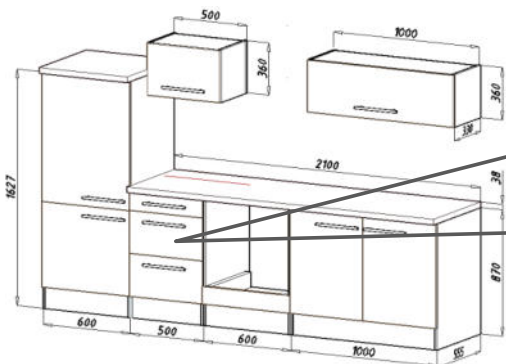

Die Einstellung der Möbelfront

| name | tip. | stk. | bild |
|-------|--------|------|------|
| KO 01 | 8x35 | 14 | |
| EX 01 | 15/13 | 8 | |
| TI 01 | | 8 | |
| SP 01 | 4x32 | 2 | |
| DR 27 | 3,5x16 | 65 | |
| DR 35 | 3,5x35 | 4 | |
| KV 01 | 1,5x20 | 10 | |
| UC 07 | 192 | 3 | |
| UC 06 | 4,0x22 | 6 | |
| EU 01 | 6,3x14 | 18 | |

468x60x16/2x (8, 9)

719x150x1x (6)

468x511x16/1x (3)

870x555x16/2x (4, 5)

719x481x3/1x (7)

16x393x445 3x (11)

16x379x70 1x (10)

16x379x124 2x (12)