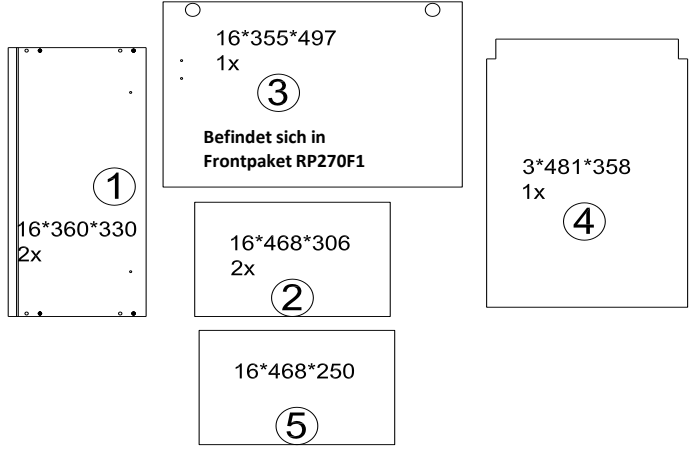

Die Einstellung der Möbelfront

| FT Name | tlp. | stk. | bild |
|-------------|--------|------|------|
| KO 01 | 8x35 | 8 | |
| EX 01 | 15/13 | 8 | |
| TI 01 | | 8 | |
| FT 13 | | 1 | |
| FR 12 | | 1 | |
| PN 01-PD 01 | | 2 | |
| PN 02-PD 02 | | 2 | |
| SP 01 | 4x32 | 2 | |
| DR 27 | 3,5x16 | 4 | |
| DR 42 | 4,0x30 | 4 | |
| KV 01 | 1,5x20 | 10 | |
| PL 16 | 8x60 | 2 | |
| HK 01 | 6x50 | 2 | |
| UC 07 | 192 | 1 | |
| UC 06 | 4,0x22 | 2 | |
| AK 103 | | 2 | |
| PP 01 | | 4 | |