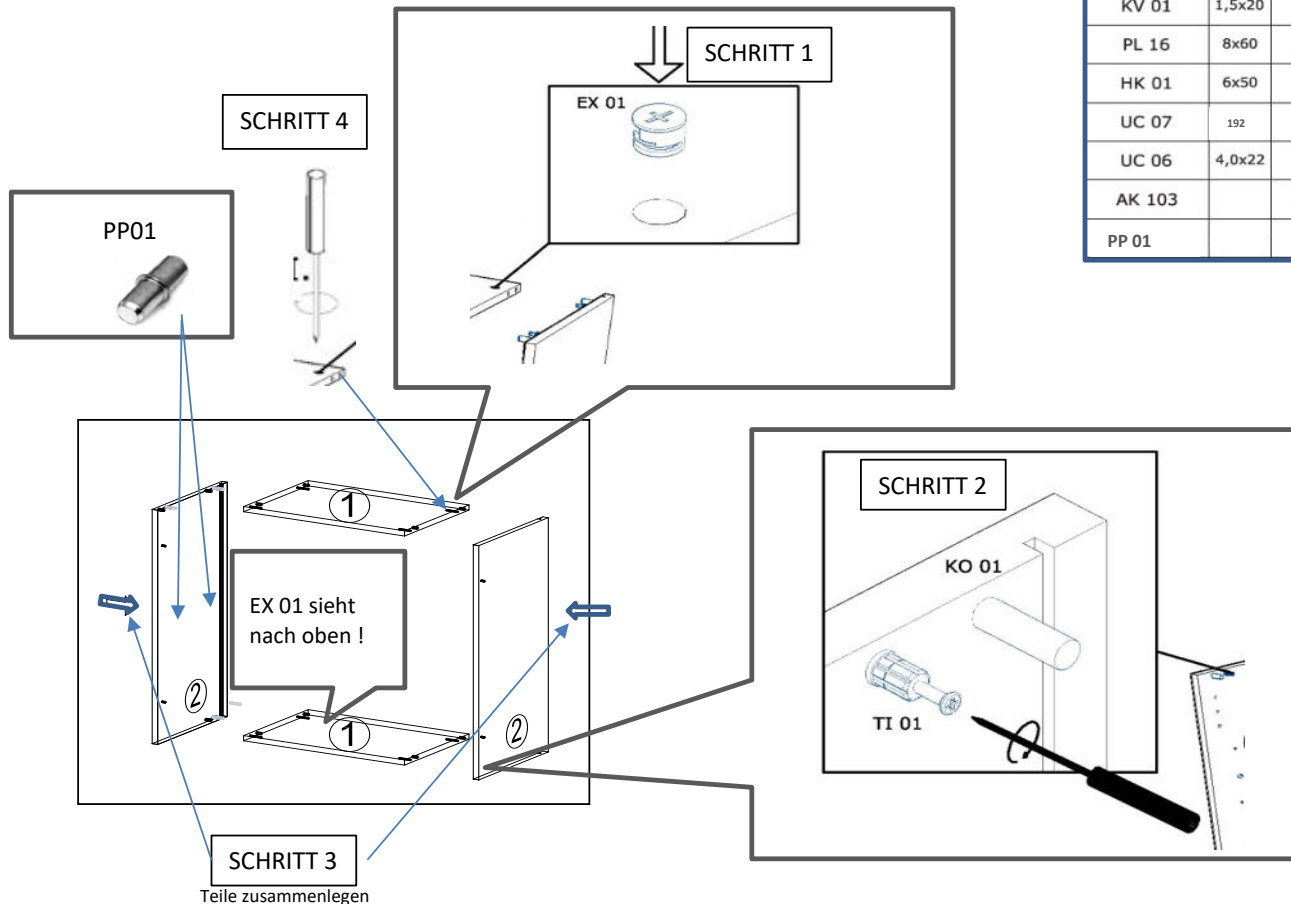

Für die Reinigung bitte die folgenden Putzartikel nicht verwenden: Pulver- Basen des Gleichungslöser; Scheuermittel!

Bitte nur Material, wie Baumwolle verwenden!

BEACHTEN SIE BITTE, DASS BEI EINER NICHT FACHGEMÄSSEN MONTAGE, EVTL. BEI ÜBERMÄSSIGEN ODER UNGEEIGNETEN BELASTUNG DES MÖBELTEILES DURCH GEGENSTÄNDE ODER PERSONEN ZUR EINER BESCHÄDIGUNG DES MÖBELSTÜCKES KOMMEN KANN!

Die Möbel nicht permanent in Kontakt mit Wasser bringen.

NEG-Novex Grosshandelsgesellschaft für Elektro- und Haustechnik GmbH Chenoverstraße 5
67117 Limburgerhof
<http://www.respekta.info>