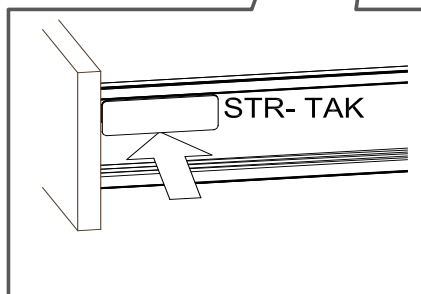

Achtung! Bitte geben Sie bei möglichen Reklamationen immer die Produkt-ID-Nummer (siehe separates Blatt) an.

Bitte nur Material, wie Baumwolle verwenden!

BEACHTEN SIE BITTE, DASS BEI EINER NICHT FACHGEMÄSSEN MONTAGE, EVTL. BEI ÜBERMÄSSIGEN ODER UNGEEIGNETEN BELASTUNG DES MÖBELTEILES DURCH GEGENSTÄNDE ODER PERSONEN ZUR EINER BESCHÄDIGUNG DES MÖBELSTÜCKES KOMMEN KANN!

NEG-Novex Grosshandels-gesellschaft für Elektro- und Haustechnik GmbH Chenoverstraße 5
67117 Limburgerhof
<http://www.respekta.info>