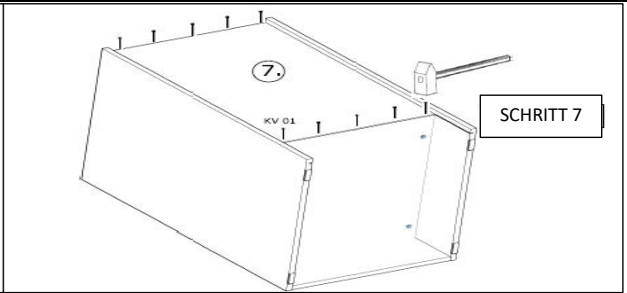

468x60x16/2x (8, 9)

719x150x1x (6)

468x511x16/1x (3)

870x555x16/2x (4, 5)

719x481x3/1x (7)

16x393x445 3x (11)

16x379x70 1x (10)

16x379x124 2x (12)

18x125x497 1x (1)

Befindet sich in Frontpaket RP270F1 (2)

18x292x497 2x

Zum Schutz der Holzteile können Sie rundum die Sockelleiste eine Silikonnaht ziehen.

SCHRITT 12

SCHRITT 13

Mit Betätigung der vorderen Schraube wird die Fronteinstellung in horizontaler Richtung vorgenommen!