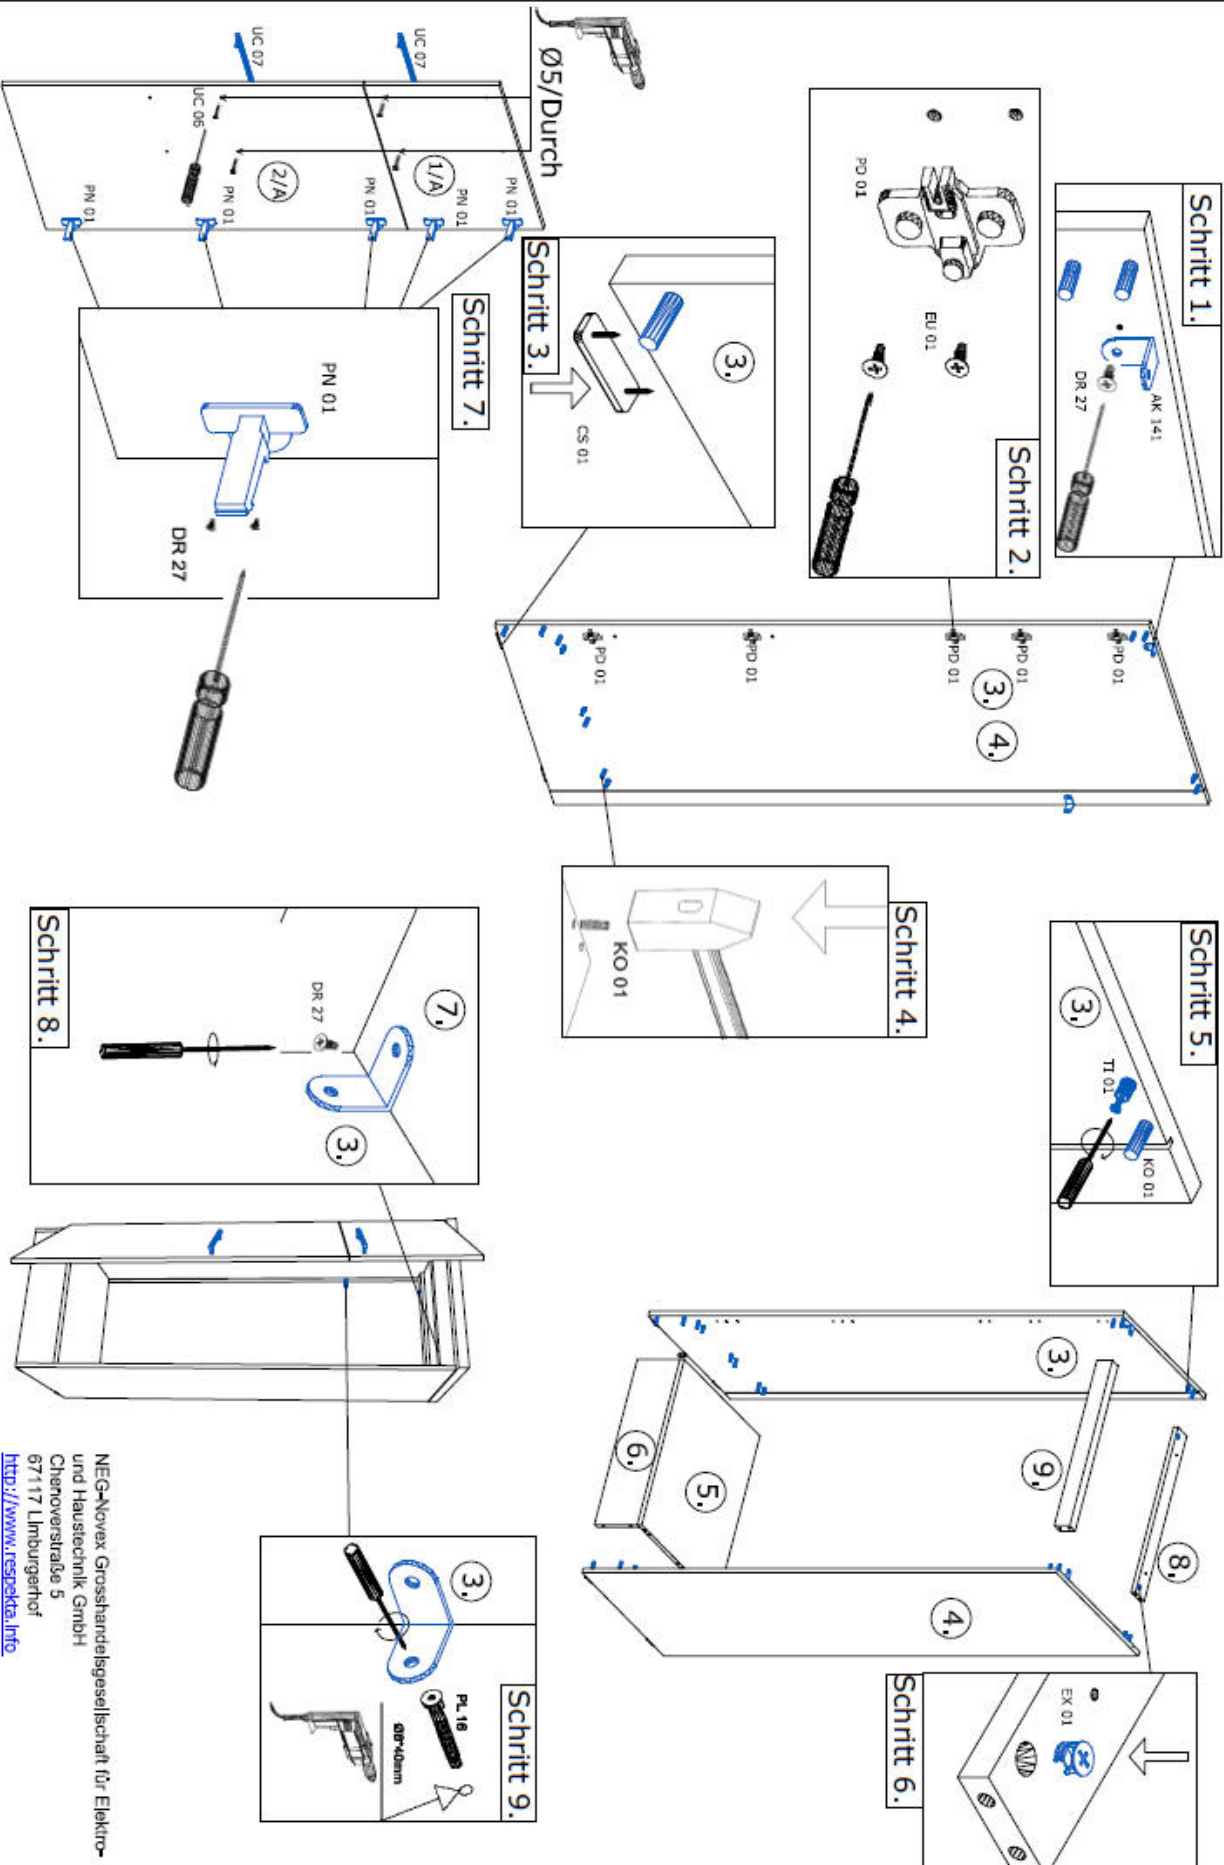

Achtung! Bitte geben Sie bei möglichen Reklamationen immer die Produkt-ID-Nummer (siehe separates Blatt) an.

602x600x38/1x
7.

NE-G-Novex Grosshandels-gesellschaft für Elektro- und Haustechnik GmbH
Chernoverstraße 5
67117 Limburgerhof
<http://www.respekta.info>