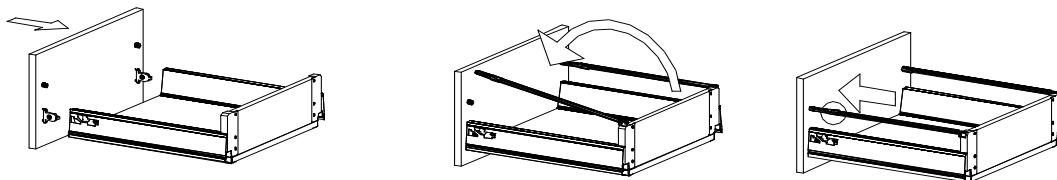

18x125x497 1x (1)

Befindet sich in Frontpaket RP270F1 (2)

18x292x497 2x

Zum Schutz der Holzteile können Sie rundum die Sockelleiste eine Silikonnaht ziehen.

SCHRITT 12

SCHRITT 13

Mit Betätigung der vorderen Schraube wird die Fronteinstellung in horizontaler Richtung vorgenommen!