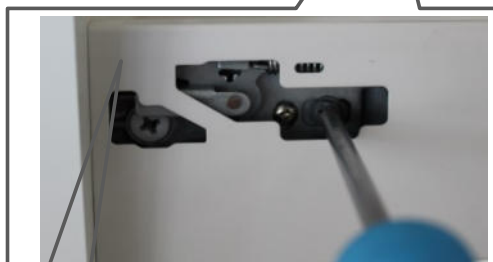

Mit Betätigung der hinteren Schraube wird die Front in der vertikalen Richtung eingestellt!