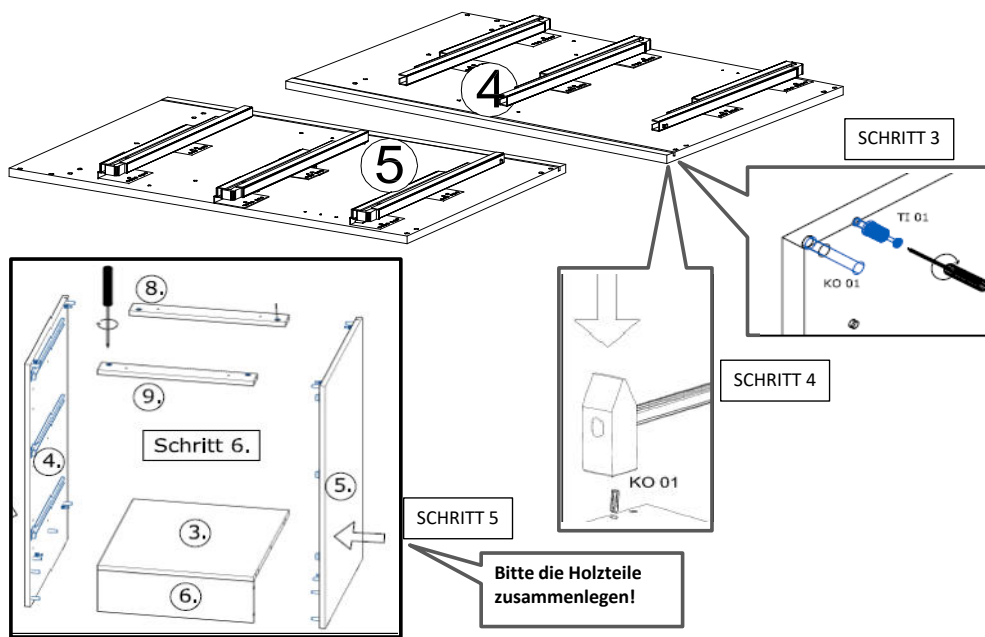

18x125x497 1x (1)

Befindet sich in Frontpaket RP270F1 (2)

18x292x497 2x

Zum Schutz der Holzteile können Sie rundum die Sockelleiste eine Silikonnaht ziehen.

SCHRITT 12

SCHRITT 13

Mit Betätigung der vorderen Schraube wird die Fronteinstellung in horizontaler Richtung vorgenommen!