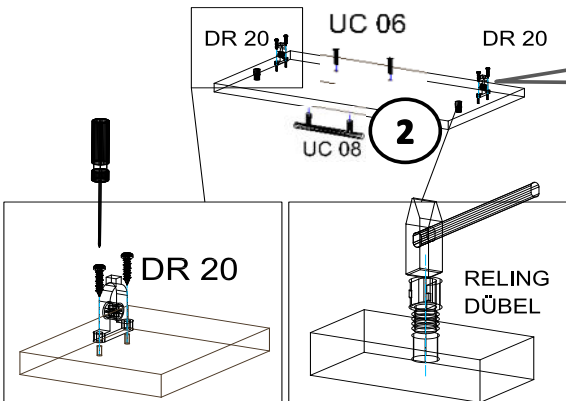

18x125x497 1x (1)

Befindet sich in Frontpaket RP270F1 (2)

18x292x497 2x

Zum Schutz der Holzteile können Sie rundum die Sockelleiste eine Silikonnaht ziehen.

SCHRITT 12

SCHRITT 13

Mit Betätigung der vorderen Schraube wird die Fronteinstellung in horizontaler Richtung vorgenommen!