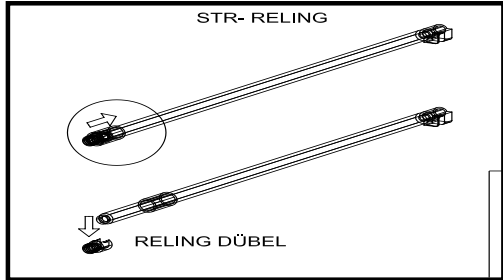

18x125x497 1x (1)

Befindet sich in Frontpaket RP270F1 (2)

18x292x497 2x

Zum Schutz der Holzteile können Sie rundum die Sockelleiste eine Silikonnaht ziehen.

SCHRITT 12

SCHRITT 13

Mit Betätigung der vorderen Schraube wird die Fronteinstellung in horizontaler Richtung vorgenommen!