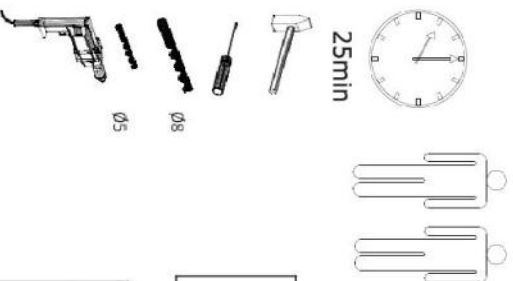

name	tip.	stk.	bild
KO 01	8x35	14	
EX 01	15/13	8	
TI 01		8	
PN 01-PD 01		1	
PN 02-PD 02		1	
SP 01	4x32	2	
DR 27	3,5x16	4	
DR 35	3,5x35	4	
KV 01	1,5x20	10	
CS 01		4	
UC 07	192	2	
UC 06	4,0x22	2	
EU 01	6,3x14	2	

Achtung!

Achtung! Bitte geben Sie bei möglichen Reklamationen immer die Produkt-ID-Nummer (siehe separates Blatt) an.

NEG-Nowex Grosshandels-gesellschaft für Elektro- und Haustechnik GmbH
Chenoverstraße 5
67117 Limburgerhof
<http://www.respekta.info>