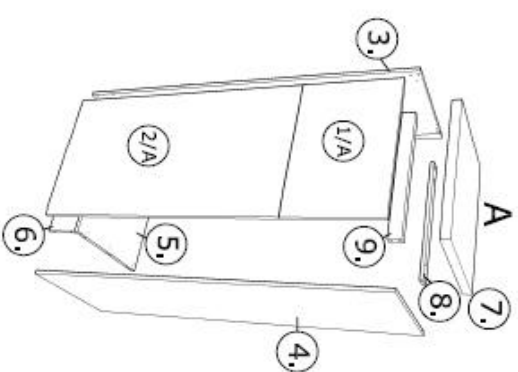

RP270-270KE1A-270KW1A (RP260) Geschirrschrank

PREMIUM **respekta®**
Kirchen Premium

name	tip.	stk.	bild
KO 01	8x35	22	
EX 01	15/13	14	
TI 01		14	
PN 01-PD 01		5	
PN 02-PD 02	Soft-Close	1	
SP 01	4x32	2	
DR 27	3,5x16	14	
DR 35	3,5x35	6	
KV 01	1,5x20	10	
CS 01		4	
UC 07	192	2	
UC 06	4,0x22	4	
EU 01	6,3x14	10	
AK 141	30x30	6	
PL 16	8x40	1	

Achtung! Bitte geben Sie bei möglichen Reklamationen immer die Produkt-ID-Nummer (siehe separates Blatt) an.

602x600x38/1x

7.

NE-G-Novex Grosshandels-gesellschaft für Elektro- und Haustechnik GmbH
Chernoverstraße 5
67117 Limburgerhof
<http://www.respekta.info>