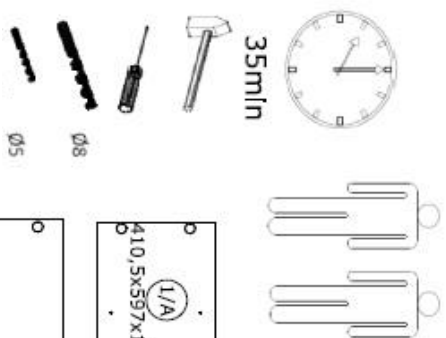

**Achtung!** Bitte geben Sie bei möglichen Reklamationen immer die Produkt-ID-Nummer (siehe separates Blatt) an.

602x600x38/1x

7.

NE-G-Novex Grosshandels-gesellschaft für Elektro- und Haustechnik GmbH  
Chernoverstraße 5  
67117 Limburgerhof  
<http://www.respekta.info>