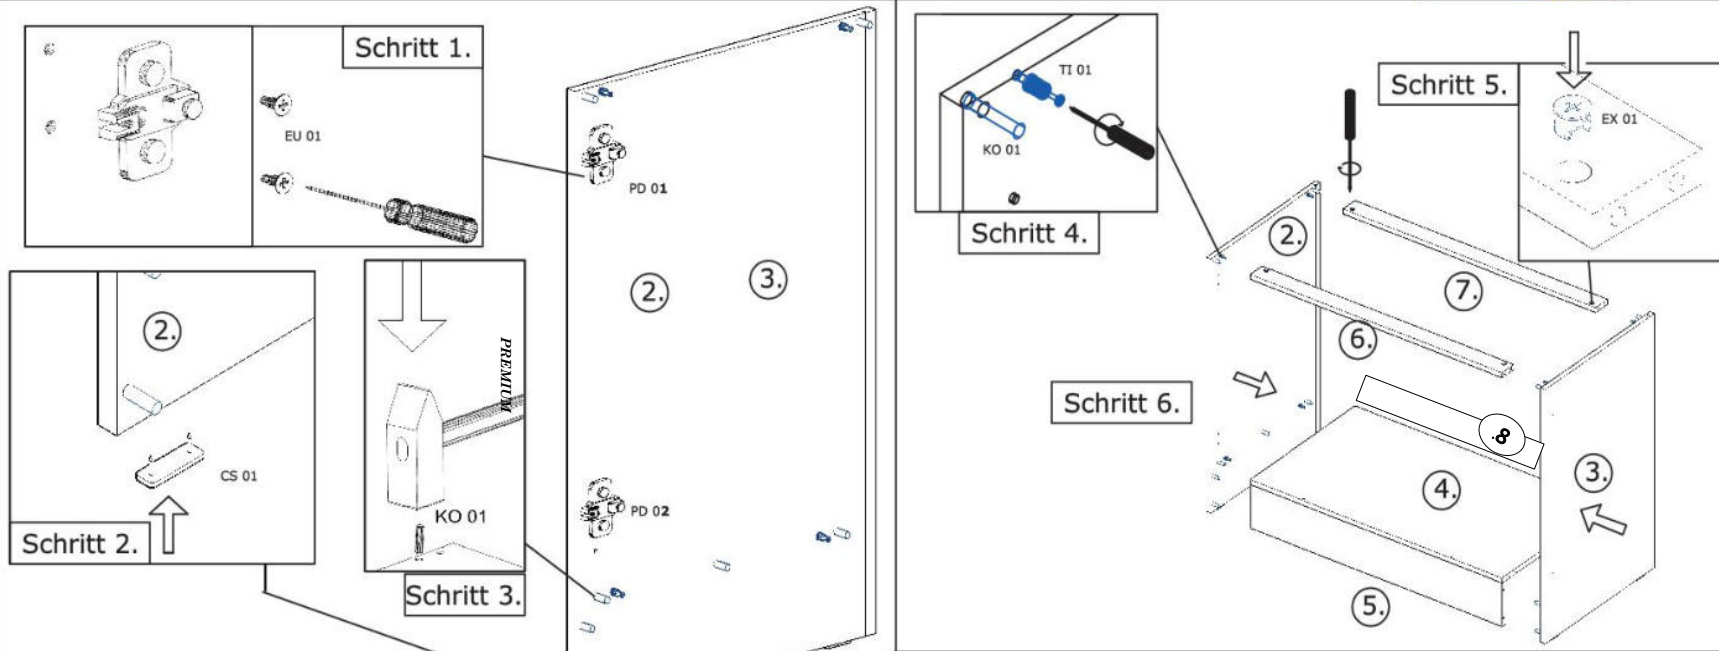

NEG-Novex Großhandelsgesellschaft für Elektro- und Haustechnik GmbH
Chenoverstraße 5
67117 Limburgerhof
<http://www.respekta.info>