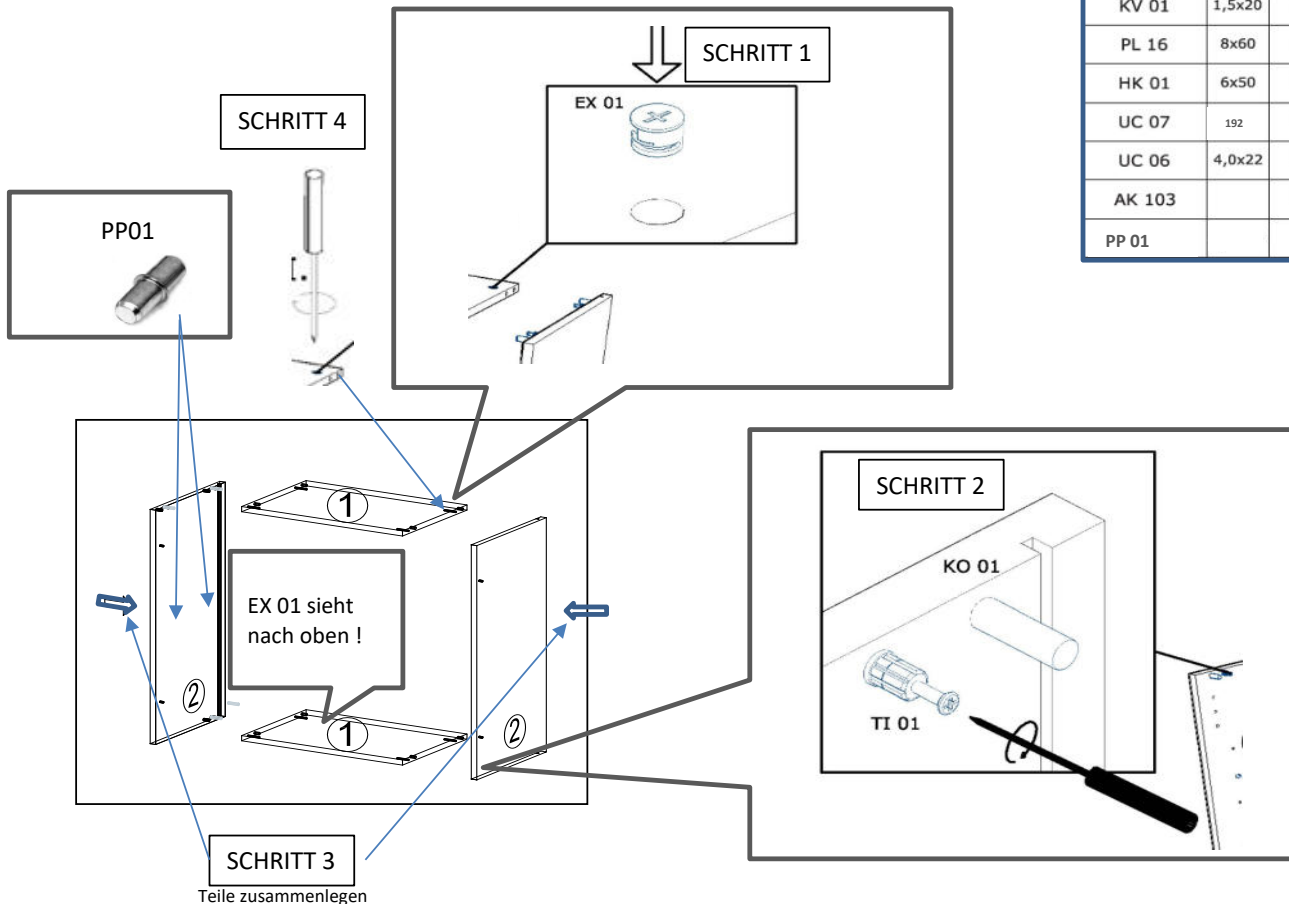

Schritt 8.

NEG-Novex Grosshandels-gesellschaft für Elektro- und Haus-technik GmbH  
 Chenoverstraße 5  
 67117 Limburgerhof  
<http://www.respekta.info>

FT #name	tlp.	stk.	bild
KO 01	8x35	8	
EX 01	15/13	8	
TI 01		8	
FT 13		2	
FR 12		2	
PN 01-PD 01		2	
PN 02-PD 02		2	
SP 01	4x32	2	
DR 27	3,5x16	4	
DR 42	4,0x30	4	
KV 01	1,5x20	10	
PL 16	8x60	2	
HK 01	6x50	2	
UC 07	192	1	
UC 06	4,0x22	2	
AK 103		2	
PP 01		4	