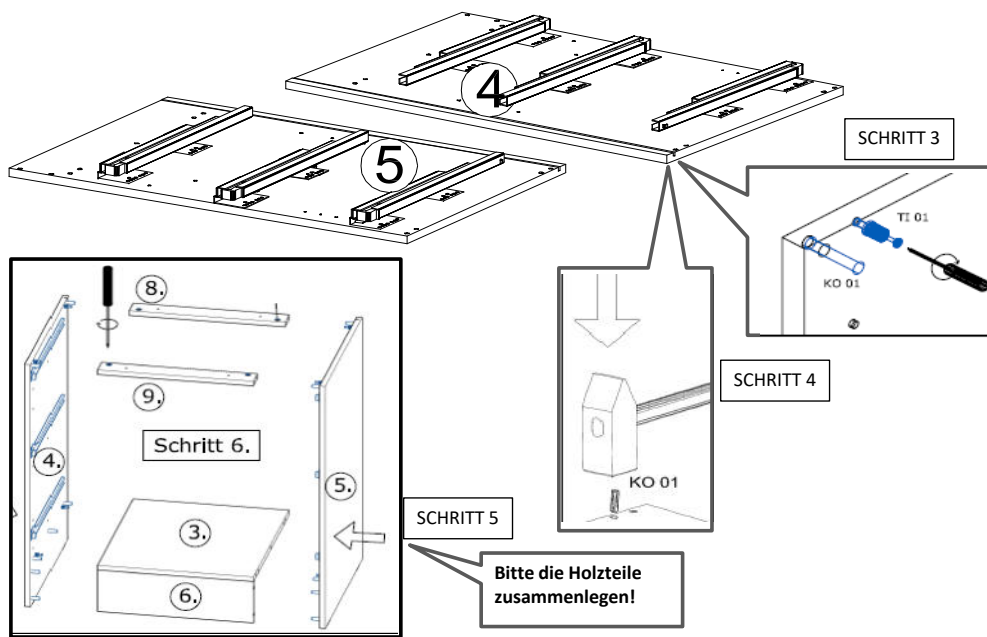

719\*150\*1x (6)

468\*511\*16/1x (3)

870\*555\*16/2x (4, 5)

719\*481\*3/1x (7)

16\*393\*445 3x (11)

16\*379\*70 1x (10)

16\*379\*124 2x (12)

18\*125\*497 1x (1)

Befindet sich in Frontpaket RP270F1 (2)

18\*292\*497 2x

Zum Schutz der Holzteile können Sie rundum die Sockelleiste eine Silikonnaht ziehen.

NEG-Novex Grosshandels-gesellschaft für Elektro- und Haustechnik GmbH Chenoverstraße 5  
67117 Limburgerhof  
<http://www.respekta.info>