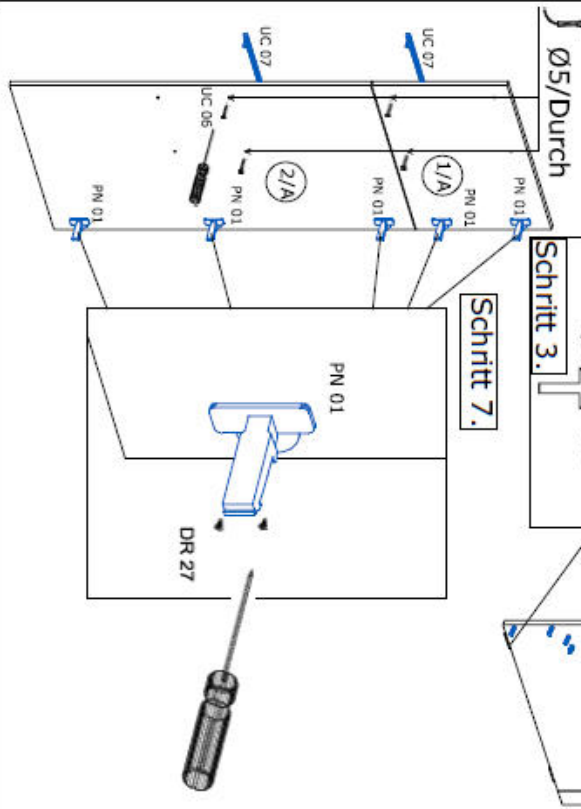

Schritt 3.

Schritt 7.