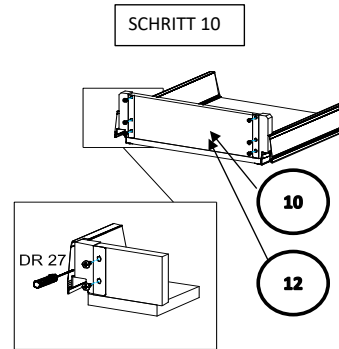

Befindet sich in Frontpaket RP270F1 (2)

18\*292\*497 2x

Zum Schutz der Holzteile können Sie rundum die Sockelleiste eine Silikonnaht ziehen.

NEG-Novex Grosshandels-gesellschaft für Elektro- und Haustechnik GmbH Chenoverstraße 5  
67117 Limburgerhof  
<http://www.respekta.info>

SCHRITT 12

SCHRITT 13

Mit Betätigung der vorderen Schraube wird die Fronteinstellung in horizontaler Richtung vorgenommen!

Mit Betätigung der hinteren Schraube wird die Front in der vertikalen Richtung eingestellt!