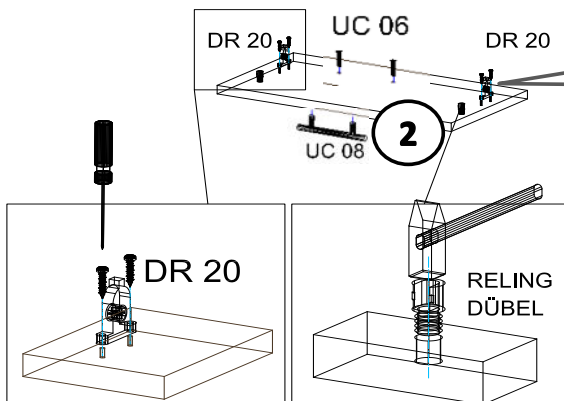

Befindet sich in Frontpaket RP270F1 (2)

18\*292\*497 2x

Zum Schutz der Holzteile können Sie rundum die Sockelleiste eine Silikonnaht ziehen.

NEG-Novex Grosshandels-gesellschaft für Elektro- und Haustechnik GmbH Chenoverstraße 5  
67117 Limburgerhof  
<http://www.respekta.info>

SCHRITT 12

SCHRITT 13

Mit Betätigung der vorderen Schraube wird die Fronteinstellung in horizontaler Richtung vorgenommen!

Mit Betätigung der hinteren Schraube wird die Front in der vertikalen Richtung eingestellt!