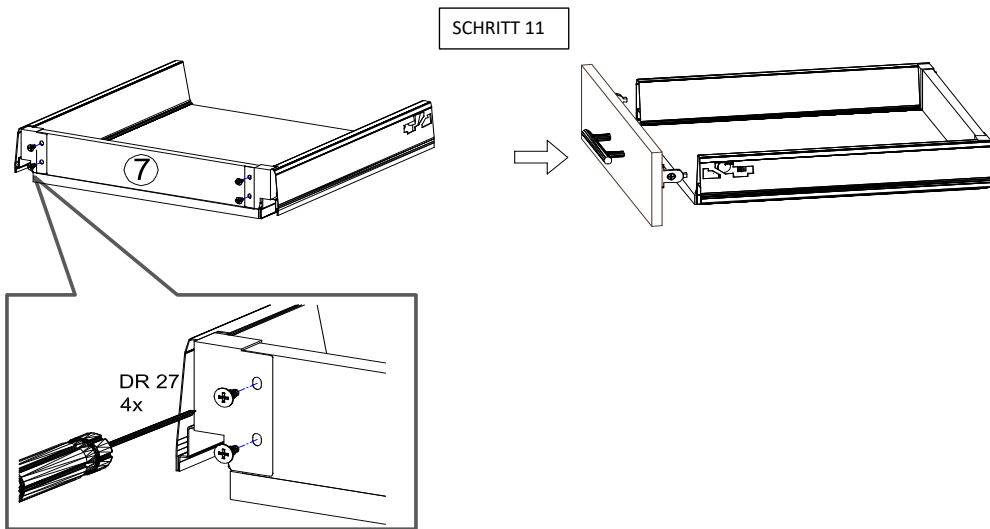

Befindet sich in Frontpaket RP270F1 (2)

18\*292\*497 2x

Zum Schutz der Holzteile können Sie rundum die Sockelleiste eine Silikonnaht ziehen.

NEG-Novex Grosshandels-gesellschaft für Elektro- und Haustechnik GmbH Chenoverstraße 5  
67117 Limburgerhof  
<http://www.respekta.info>