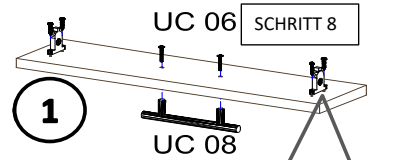

Befindet sich in Frontpaket RP270F1 (2)

18\*292\*497 2x

Zum Schutz der Holzteile können Sie rundum die Sockelleiste eine Silikonnaht ziehen.

NEG-Novex Grosshandels-gesellschaft für Elektro- und Haustechnik GmbH Chenoverstraße 5  
67117 Limburgerhof  
<http://www.respekta.info>