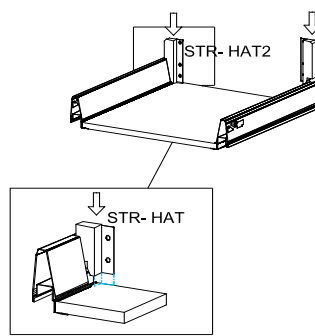

Befindet sich in Frontpaket RP270F1 (2)

18\*292\*497 2x

Zum Schutz der Holzteile können Sie rundum die Sockelleiste eine Silikonnaht ziehen.

NEG-Novex Grosshandels-gesellschaft für Elektro- und Haustechnik GmbH Chenoverstraße 5  
67117 Limburgerhof  
<http://www.respekta.info>

SCHRITT 12

SCHRITT 13

Mit Betätigung der vorderen Schraube wird die Fronteinstellung in horizontaler Richtung vorgenommen!

Mit Betätigung der hinteren Schraube wird die Front in der vertikalen Richtung eingestellt!