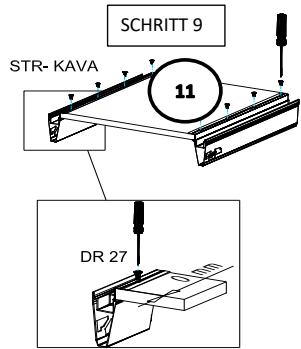

Befindet sich in Frontpaket RP270F1 (2)

18\*292\*497 2x

Zum Schutz der Holzteile können Sie rundum die Sockelleiste eine Silikonnaht ziehen.

NEG-Novex Grosshandels-gesellschaft für Elektro- und Haustechnik GmbH Chenoverstraße 5  
67117 Limburgerhof  
<http://www.respekta.info>