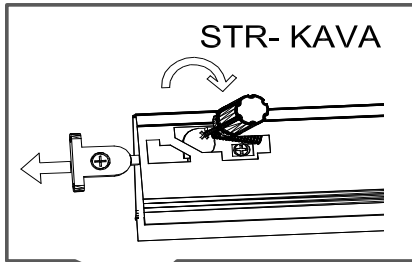

Befindet sich in Frontpaket RP270F1 (2)

18\*292\*497 2x

Zum Schutz der Holzteile können Sie rundum die Sockelleiste eine Silikonnaht ziehen.

NEG-Novex Grosshandels-gesellschaft für Elektro- und Haustechnik GmbH Chenoverstraße 5  
67117 Limburgerhof  
<http://www.respekta.info>