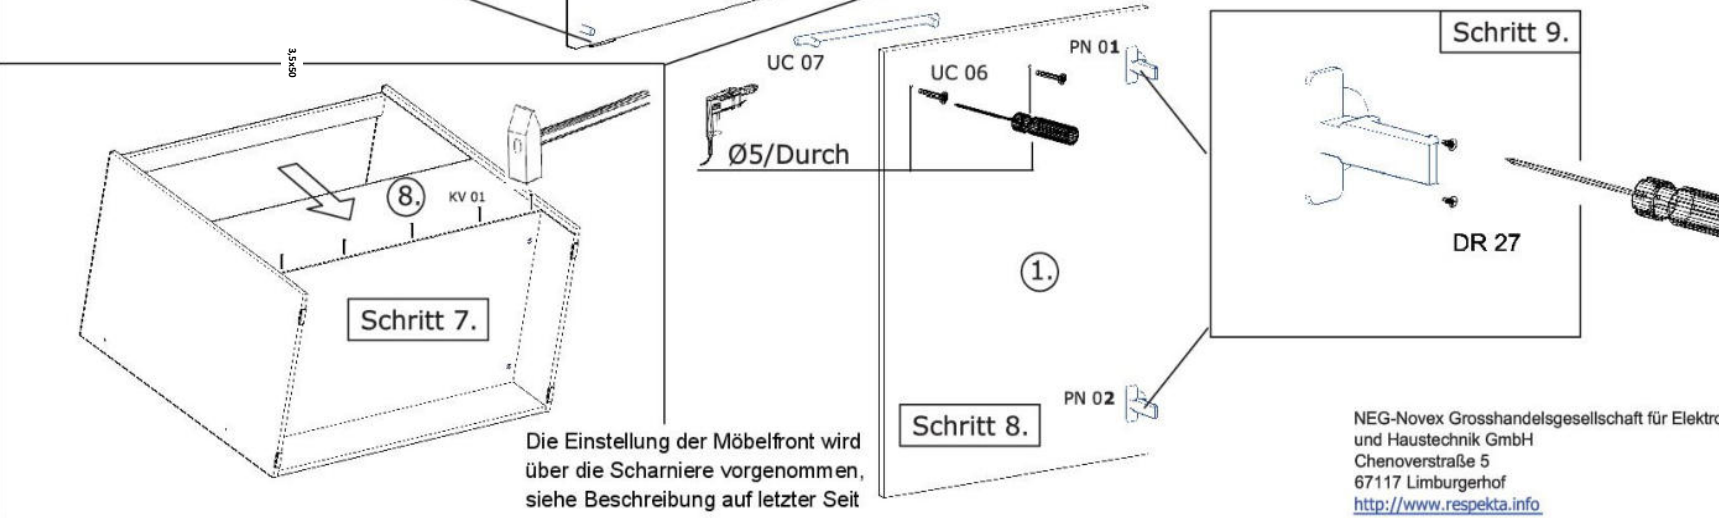

NEG-Novex Großhandelsgesellschaft für Elektro- und Haustechnik GmbH
Chenoverstraße 5
67117 Limburgerhof
<http://www.respekta.info>