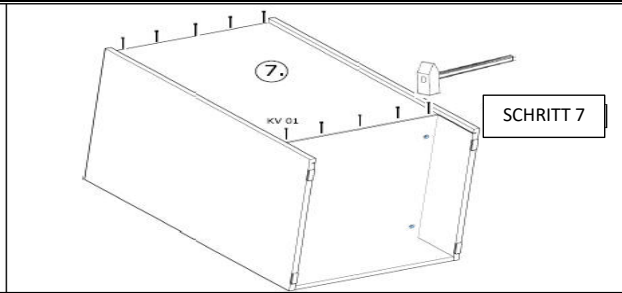

Befindet sich in Frontpaket RP270F1 (2)

18\*292\*497 2x

Zum Schutz der Holzteile können Sie rundum die Sockelleiste eine Silikonnaht ziehen.

NEG-Novex Grosshandels-gesellschaft für Elektro- und Haustechnik GmbH Chenoverstraße 5  
67117 Limburgerhof  
<http://www.respekta.info>