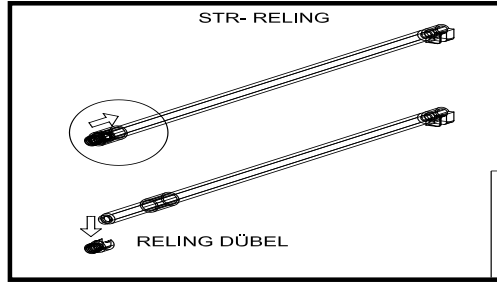

Befindet sich in Frontpaket RP270F1 (2)

18\*292\*497 2x

Zum Schutz der Holzteile können Sie rundum die Sockelleiste eine Silikonnaht ziehen.

NEG-Novex Grosshandels-gesellschaft für Elektro- und Haustechnik GmbH Chenoverstraße 5  
67117 Limburgerhof  
<http://www.respekta.info>