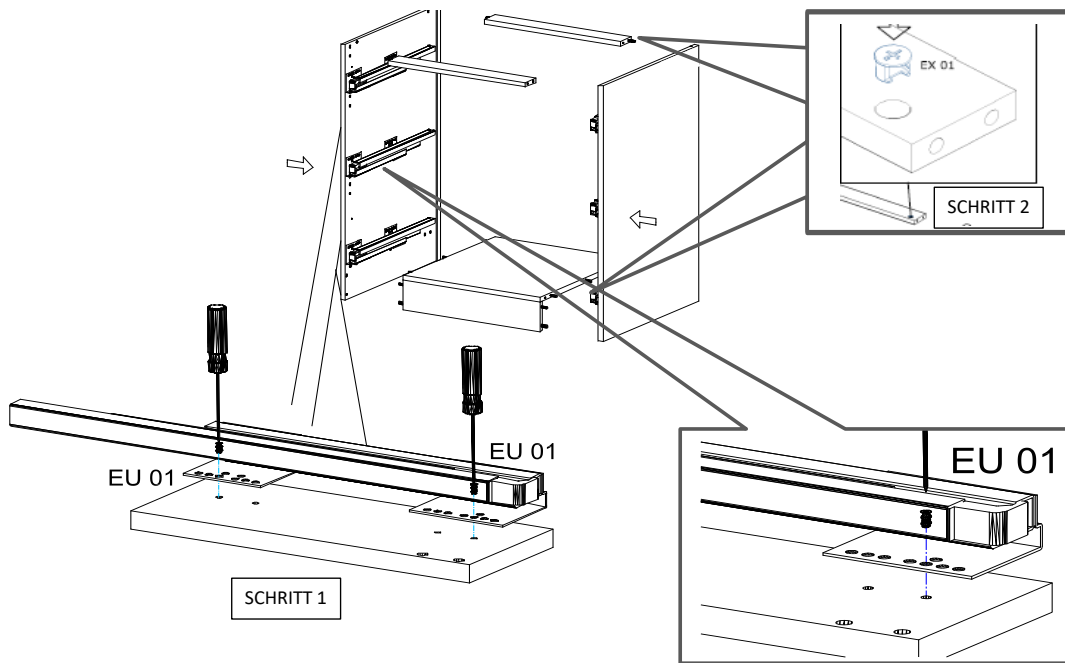

Befindet sich in Frontpaket RP270F1 (2)

18\*292\*497 2x

Zum Schutz der Holzteile können Sie rundum die Sockelleiste eine Silikonnaht ziehen.

NEG-Novex Grosshandels-gesellschaft für Elektro- und Haustechnik GmbH Chenoverstraße 5  
67117 Limburgerhof  
<http://www.respekta.info>