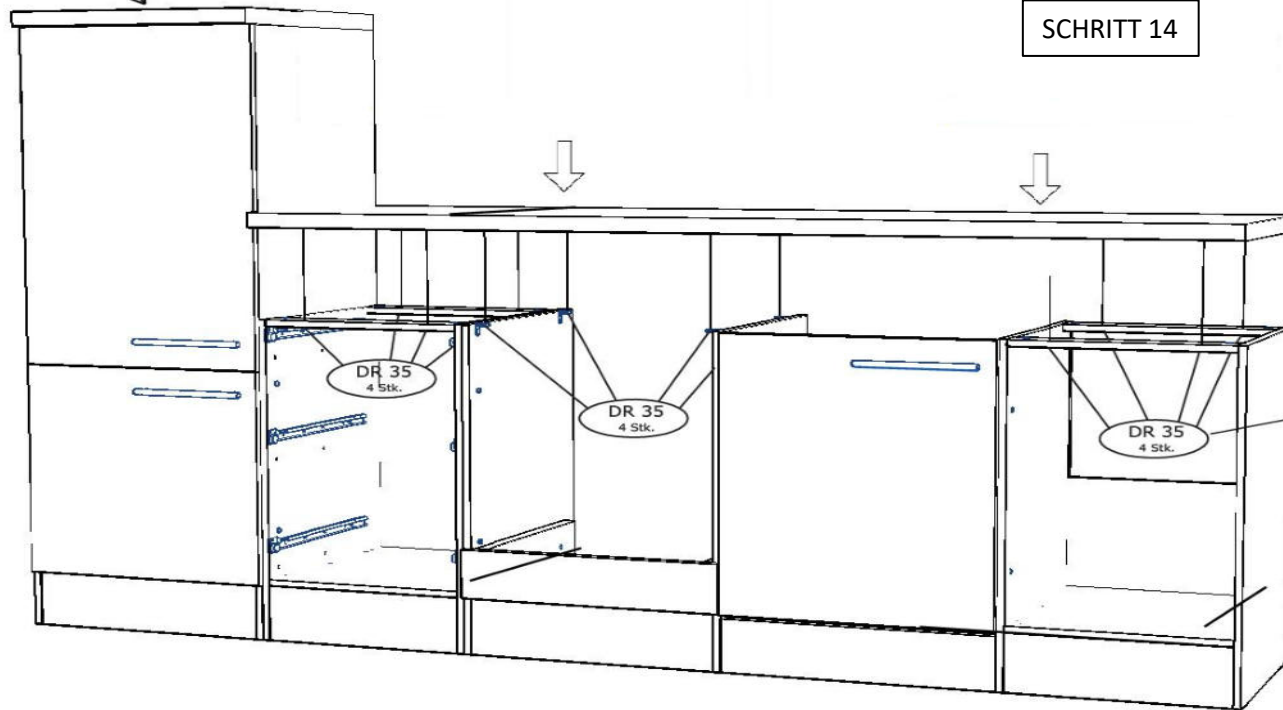

# RP280 Arbeitsplatte

Bitte Bauteil SZR01 in vorgefertigtes  
Schnittloch einsetzen  
SZR 01

SCHRITT 14

DR 35	3,5x35	
-------	--------	--

20 min

name	tlp.	stk.	bild
KO 01	8x35	16	
EX 01	15/13	16	
TI 01		16	
FT 13		2	
FR 12		2	
PN 01-PD 01		2	
PN 02-PD 02		2	
SP 01	4x32	4	
DR 27	3,5x16	8	
DR 42	4,0x30	8	
KV 01	1,5x20	20	
PL 16	8x60	4	
HK 01	6x50	4	
UC 07	224	2	
UC 06	4,0x22	4	
AK 103		4	