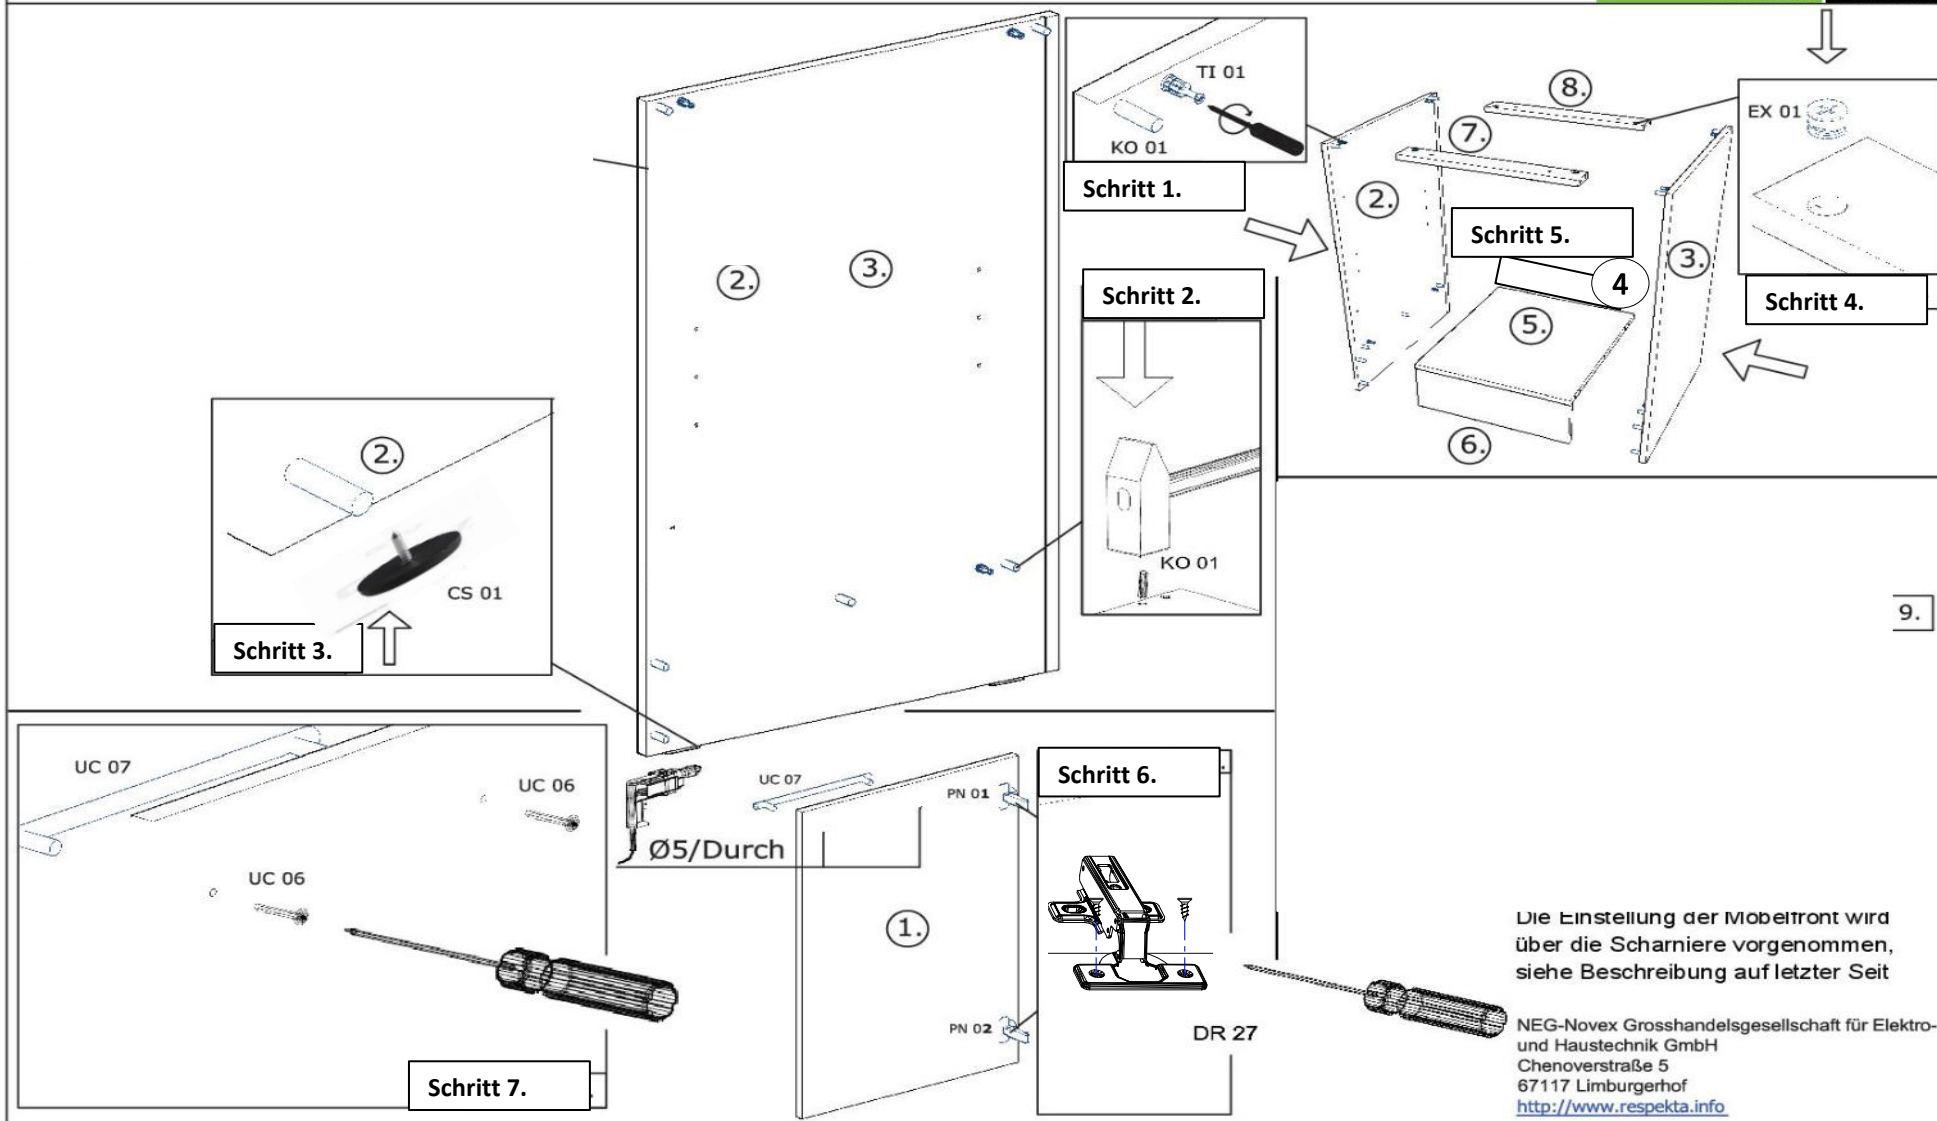

RP280-280KE4-280KW4 Spülenunterschrank Seite 3 von 9

respekta®
Kitchen Premium