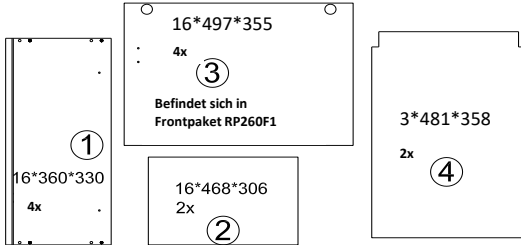

# RP280 Arbeitsplatte

Bitte Bauteil SZR01 in vorgefertigtes  
Schnittloch einsetzen  
SZR 01

SCHRITT 14

DR 35	3,5x35	
-------	--------	--

20 min

name	tlp.	stk.	bild
KO 01	8x35	16	
EX 01	15/13	16	
TI 01		16	
FT 13		2	
FR 12		2	
PN 01-PD 01		2	
PN 02-PD 02		2	
SP 01	4x32	4	
DR 27	3,5x16	8	
DR 42	4,0x30	8	
KV 01	1,5x20	20	
PL 16	8x60	4	
HK 01	6x50	4	
UC 07	224	2	
UC 06	4,0x22	4	
AK 103		4	