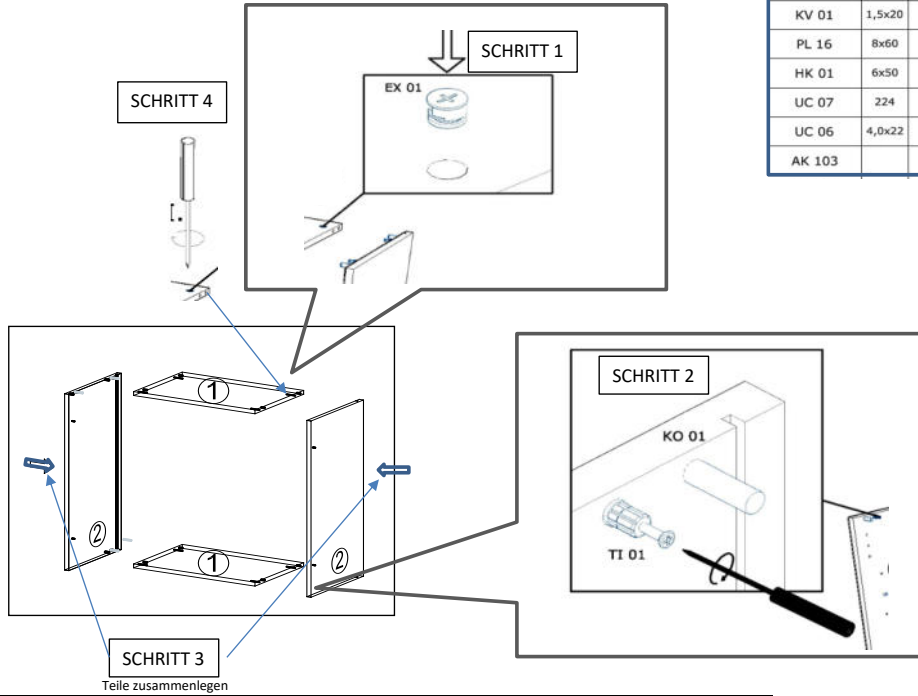

# RP280 Arbeitsplatte

Bitte Bauteil SZR01 in vorgefertigtes  
Schnittloch einsetzen  
SZR 01

SCHRITT 14

DR 35	3,5x35	
-------	--------	--

20 min

name	tlp.	stk.	bild
KO 01	8x35	16	
EX 01	15/13	16	
TI 01		16	
FT 13		2	
FR 12		2	
PN 01-PD 01		2	
PN 02-PD 02		2	
SP 01	4x32	4	
DR 27	3,5x16	8	
DR 42	4,0x30	8	
KV 01	1,5x20	20	
PL 16	8x60	4	
HK 01	6x50	4	
UC 07	224	2	
UC 06	4,0x22	4	
AK 103		4	