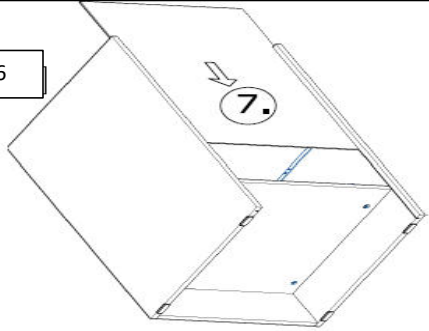

SCHRITT 6

SCHRITT 7

STR- KAVA

STR- KAVA

STR- RELING

UC 06

SCHRITT 8

1

UC 08

DR 20

6x

DR 20

UC 06

DR 20

2

UC 08

DR 20

RELING
DÜBEL