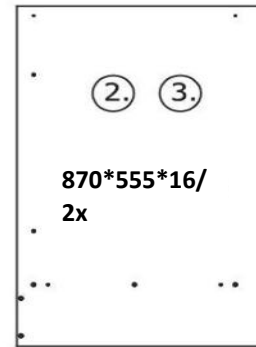

RP280-280KE4-280KW4 Herdumbau Seite 4 von 9

name	tip.	stk.	bild
KO 01	8x35	10	
EX 01	15/13	4	
TI 01		4	
SP 01	4x32	2	
DR 27	3,5x18	8	
DR 35	3,5x35	8	
AK 121		2	
AK 145	30x30	4	
CS 01		4	

Achtung! Bitte geben Sie bei möglichen Reklamationen immer die Produkt-ID-Nummer (siehe separates Blatt) an.