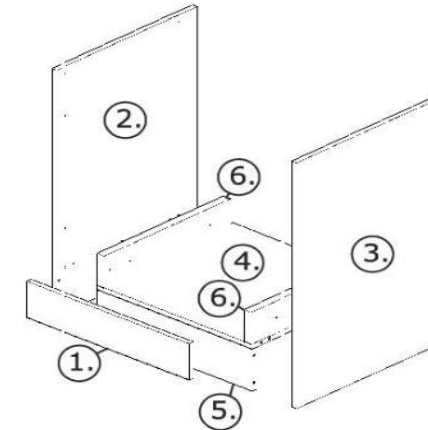

RP280-280KE4-280KW4 Herdumbau Seite 4 von 9

name	tip.	stk.	bild
KO 01	8x35	10	
EX 01	15/13	4	
TI 01		4	
SP 01	4x32	2	
DR 27	3,5x18	8	
DR 35	3,5x35	8	
AK 121		2	
AK 145	30x30	4	
CS 01		4	

Achtung! Bitte geben Sie bei möglichen Reklamationen immer die Produkt-ID-Nummer (siehe separates Blatt) an.