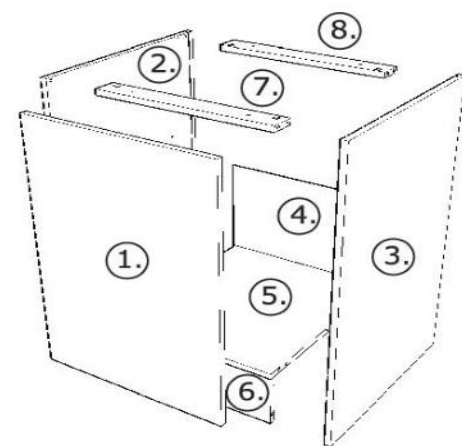

Achtung! Bitte geben Sie bei möglichen Reklamationen immer die Produkt-ID-Nummer (siehe separates Blatt) an.