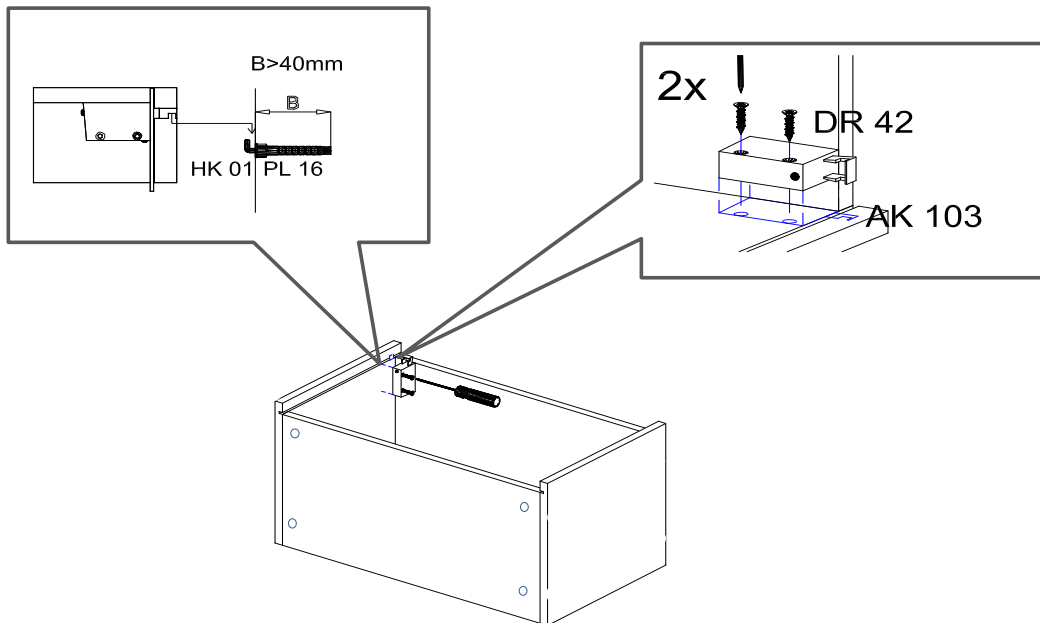

RP260-160KE2-160KW2 Oberschrank 50 cm Seite 2 VON 4

PREMIUM

respekta®
Kitchen Economy

SCHRITT 5

SCHRITT 6