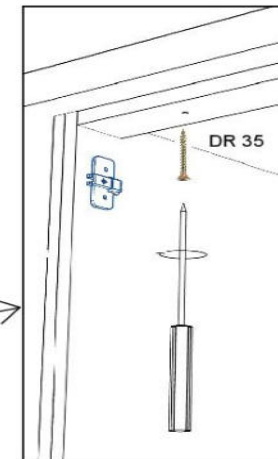

# RP280 Arbeitsplatte

Bitte Bauteil SZR01 in vorgefertigtes  
Schnittloch einsetzen  
SZR 01

SCHRITT 14

DR 35	3,5x35	
-------	--------	--

20 min

name	tlp.	stk.	bild
KO 01	8x35	16	
EX 01	15/13	16	
TI 01		16	
FT 13		2	
FR 12		2	
PN 01-PD 01		2	
PN 02-PD 02		2	
SP 01	4x32	4	
DR 27	3,5x16	8	
DR 42	4,0x30	8	
KV 01	1,5x20	20	
PL 16	8x60	4	
HK 01	6x50	4	
UC 07	224	2	
UC 06	4,0x22	4	
AK 103		4	