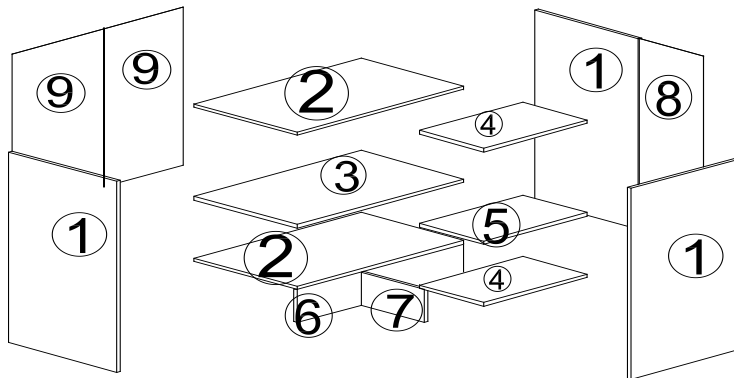

860x150x16 1x

329x150x16 1x

860x531x16 1x
531x329x16 1x

715x324x18 2x

719x437x3 2x

719x340x3 1x

KO 01 8*30
36 X

DC01
4 X

DC02
12 X

PP 01
6 X

PN 01
4 X

PD 01
4 X

UC 11 (192 mm)
1 X

DR 27 3,5*16
24 X

TI01
12x

KV 01 1,5*20
40 X

UC 06
2 X

KT 05
2 X

SP01
2x