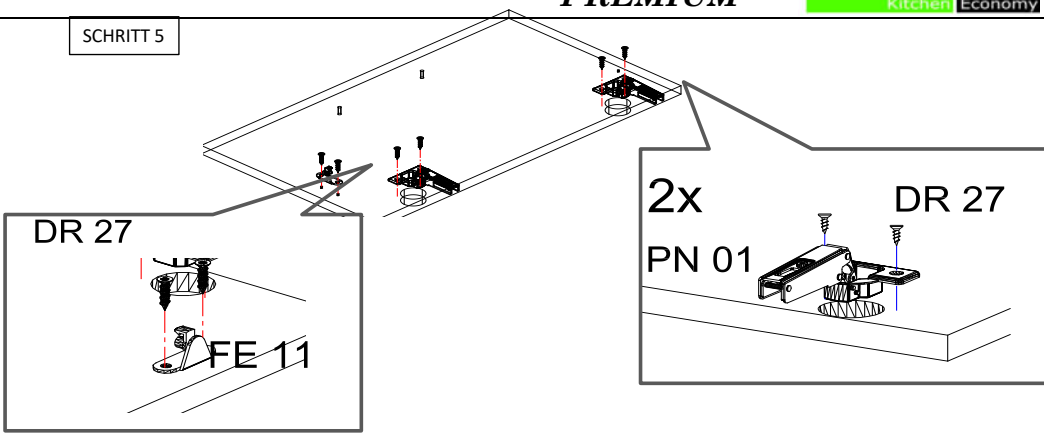

RP260-160KE2-160KW2 Oberschrank 50 cm Seite 2 VON 4

PREMIUM

respekta®
Kitchen Economy

SCHRITT 5