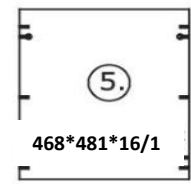

Befindet sich in Frontpaket RP280F1