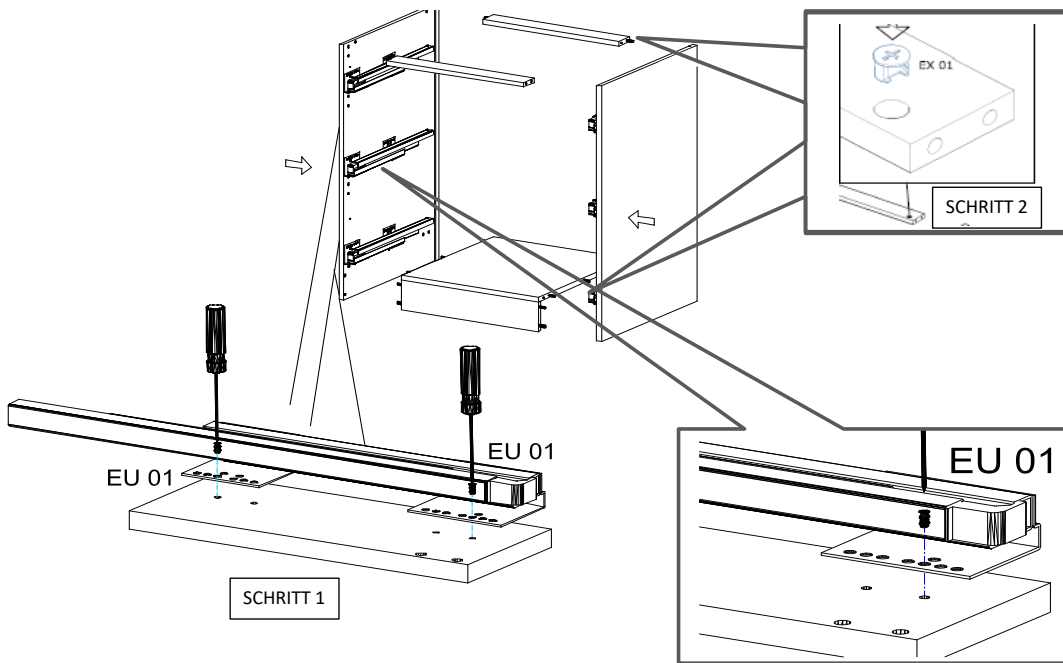

NEG-Novex Grosshandelsgesellschaft für Elektro- und Haustechnik GmbH Chenoverstraße 5
67117 Limburgerhof
<http://www.respekta.info>