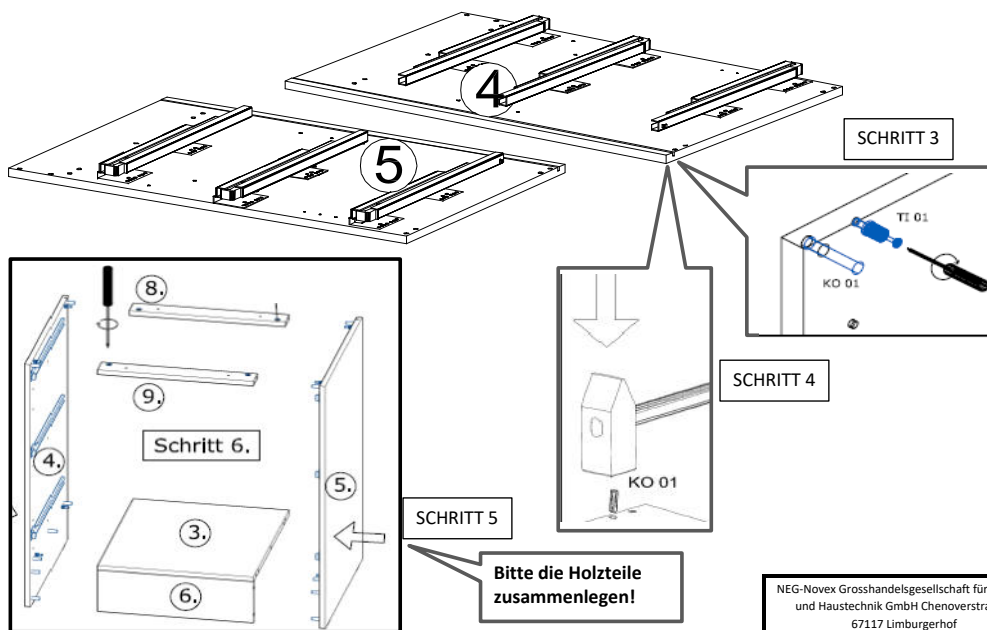

NEG-Novex Grosshandelsgesellschaft für Elektro- und Haustechnik GmbH Chenoverstraße 5
67117 Limburgerhof
<http://www.respekta.info>