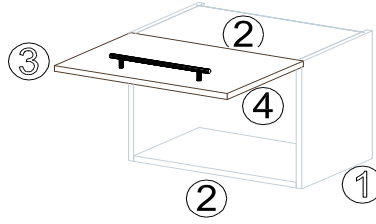

# RP280 Arbeitsplatte

Bitte Bauteil SZR01 in vorgefertigtes  
Schnittloch einsetzen  
SZR 01

SCHRITT 14

DR 35	3,5x35	
-------	--------	--

20 min

name	tlp.	stk.	bild
KO 01	8x35	16	
EX 01	15/13	16	
TI 01		16	
FT 13		2	
FR 12		2	
PN 01-PD 01		2	
PN 02-PD 02		2	
SP 01	4x32	4	
DR 27	3,5x16	8	
DR 42	4,0x30	8	
KV 01	1,5x20	20	
PL 16	8x60	4	
HK 01	6x50	4	
UC 07	224	2	
UC 06	4,0x22	4	
AK 103		4	