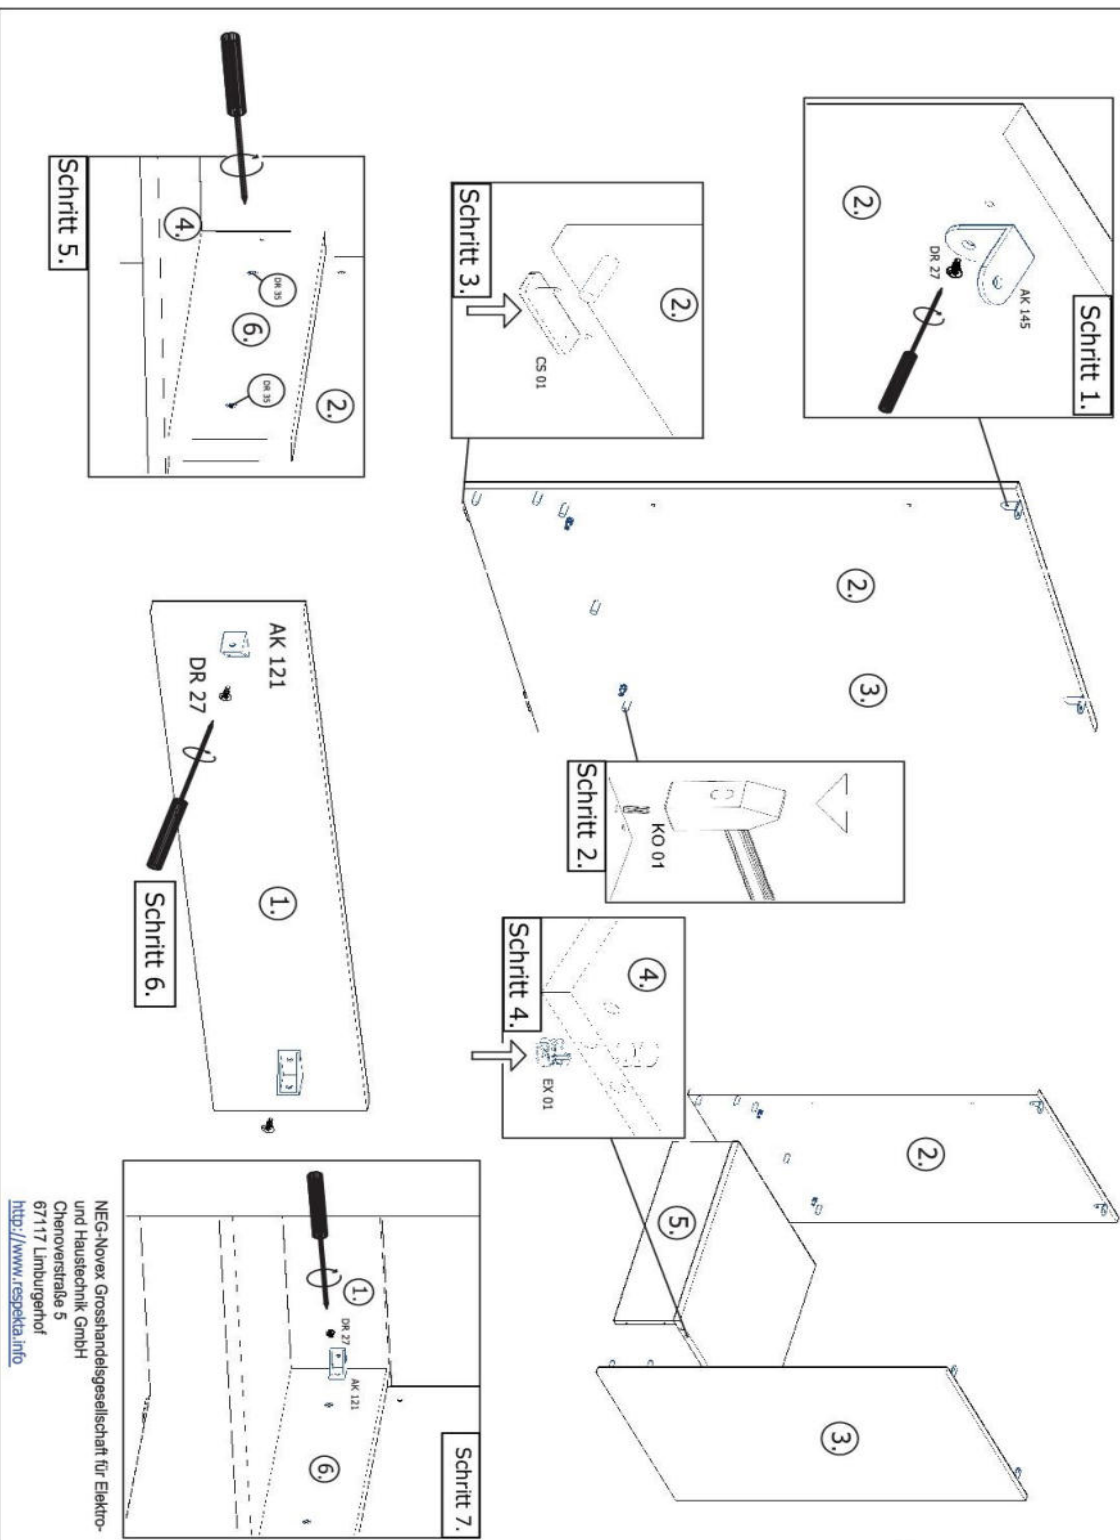

Die Einstellung der Möbelfront wird über die Scharniere vorgenommen, siehe Beschreibung auf letzter Seite

NEG-NOVEX Großhandels-gesellschaft für Elektro- und Haustechnik GmbH
Chenoverstraße 5
67117 Limburgerhof
<http://www.respekta.info>

NEG-Novex Grosshandels-gesellschaft für Elektro- und Haus-technik GmbH
Cheroverstraße 5
67117 Limburgerhof
<http://www.respekta.info>

Bitte Bauteil SZR01 in vorgefertigtes
Schnittloch einsetzen
SZR 01

DR 35	3,5x35	
-------	--------	--