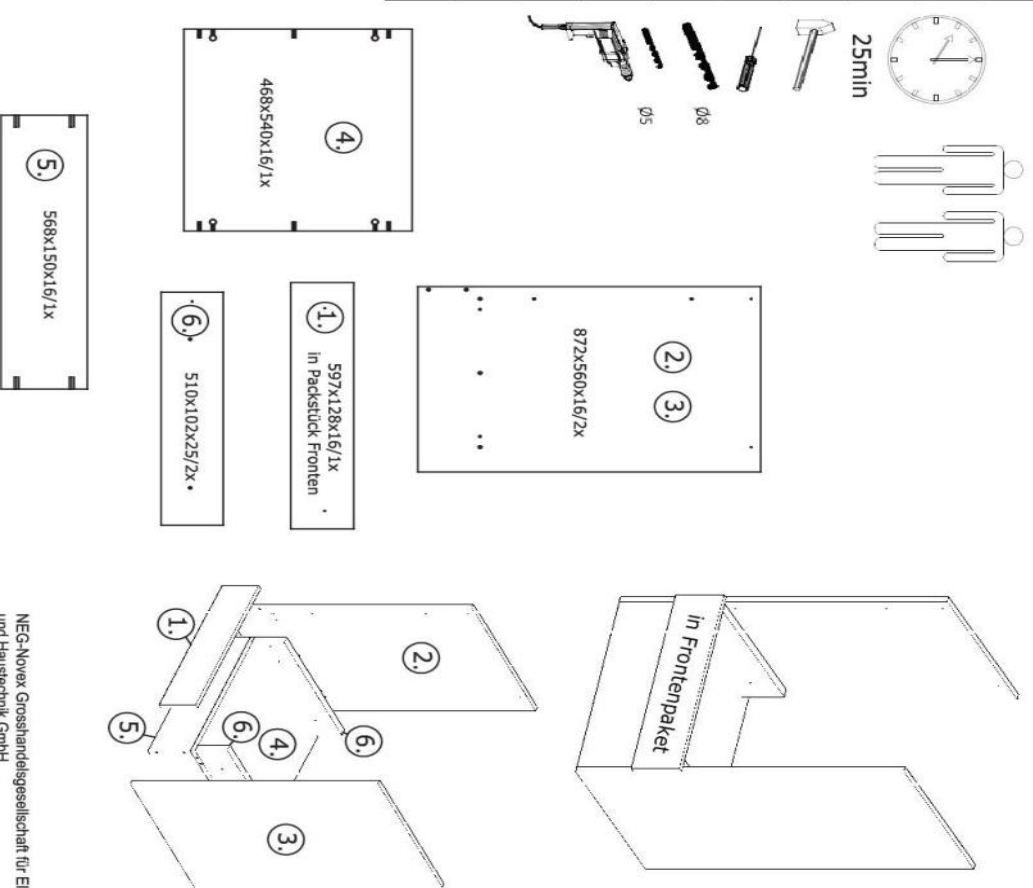

name	tip.	stk.	bild
KO 01	8x35	10	
EX 01	15/13	4	
TI 01		4	
SP 01	4x32	2	
DR 27	3,5x16	8	
DR 35	3,5x50	8	
AK 121		2	
AK 145	30x30	4	
CS 01		4	

NEG-Novax Grosshandels-gesellschaft für Elektro- und Haustechnik GmbH
Chenoverstraße 5
67117 Limburgerhof
<http://www.respekta.info>