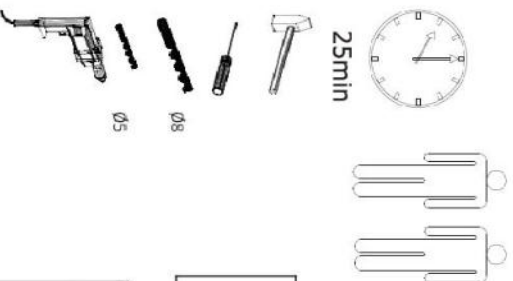

name	tip.	stk.	bild
KO 01	8x35	14	
EX 01	15/13	8	
TI 01		8	
PN 01-PD 01		1	
PN 02-PD 02		1	
SP 01	4x32	2	
DR 27	3,5x16	4	
DR 35	3,5x35	4	
KV 01	1,5x20	10	
CS 01		4	
UC 07	192	2	
UC 06	4,0x22	2	
EU 01	6,3x14	2	

Achtung!

Achtung! Bitte geben Sie bei möglichen Reklamationen immer die Produkt-ID-Nummer (siehe separates Blatt) an.

NEG-Nowex Großhandelsgesellschaft für Elektro- und Haustechnik GmbH
Chenoverstraße 5
67117 Limburgerhof
<http://www.respekta.info>