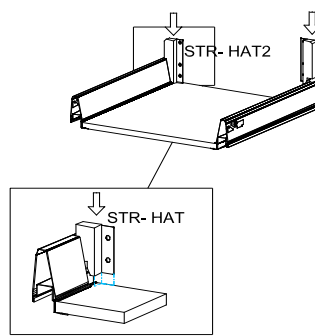

Befindet sich in Frontpaket RP270F1 (2)

18*292*497 2x

Zum Schutz der Holzteile können Sie rundum die Sockelleiste eine Silikonnaht ziehen.

SCHRITT 12

SCHRITT 13

Mit Betätigung der vorderen Schraube wird die Fronteinstellung in horizontaler Richtung vorgenommen!