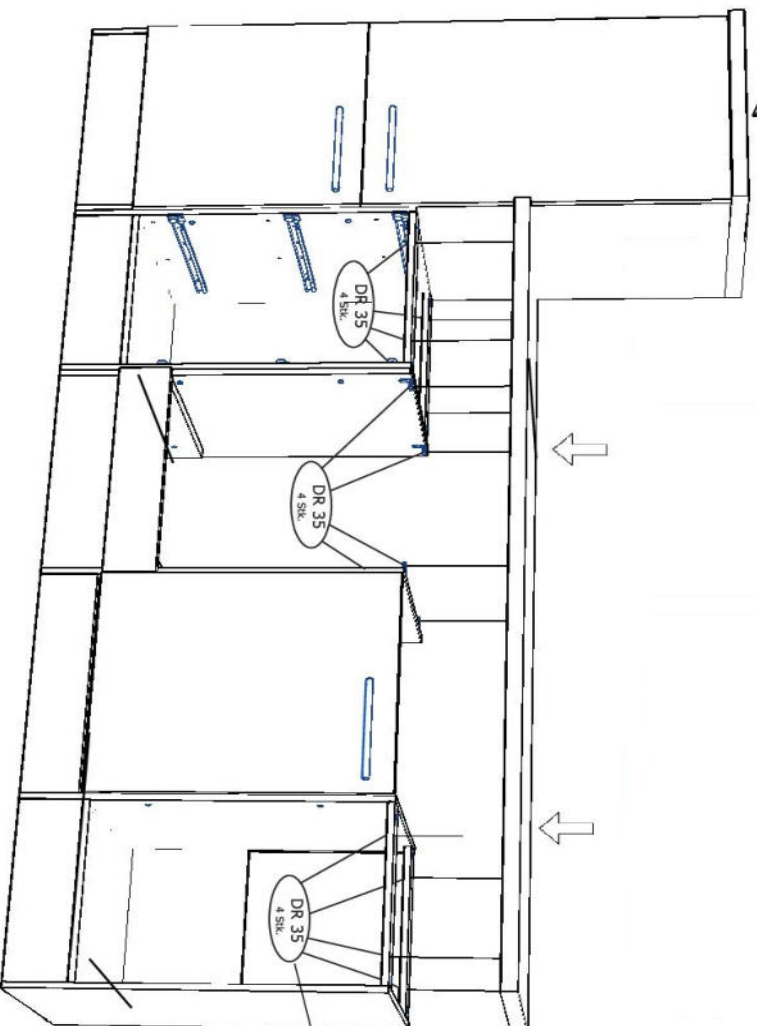

Die Einstellung der Möbelfront wird über die Scharniere vorgenommen, siehe Beschreibung auf letzter Seite

NEG-NOVEX Großhandels-gesellschaft für Elektro- und Haustechnik GmbH
Chenoverstraße 5
67117 Limburgerhof
<http://www.respekta.info>

name	tip.	stk.	bild
KO 01	8x35	10	
EX 01	15/13	4	
TI 01		4	
SP 01	4x32	2	
DR 27	3,5x16	8	
DR 35	3,5x50	8	
AK 121		2	
AK 145	30x30	4	
CS 01		4	

NEG-Novax Grosshandels-gesellschaft für Elektro- und Haustechnik GmbH
Chenoverstraße 5
67117 Limburgerhof
<http://www.respekta.info>

NEG-Novex Grosshandels-gesellschaft für Elektro- und Haus-technik GmbH
Cheroverstraße 5
67117 Limburgerhof
<http://www.respekta.info>

Bitte Bauteil SZR01 in vorgefertigtes
Schnittloch einsetzen
SZR 01

DR 35	3,5x35	
-------	--------	--