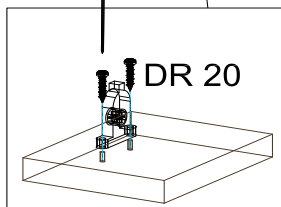

719*150*1x (6)

468*511*16/1x (3)

870*555*16/2x (4, 5)

719*481*3/1x (7)

16*393*445 3x (11)

16*379*70 1x (10)

16*379*124 2x (12)

18*125*497 1x (1)

Befindet sich in Frontpaket RP270F1 (2)

18*292*497 2x

Zum Schutz der Holzteile können Sie rundum die Sockelleiste eine Silikonnaht ziehen.

SCHRITT 12

SCHRITT 13

Mit Betätigung der vorderen Schraube wird die Fronteinstellung in horizontaler Richtung vorgenommen!