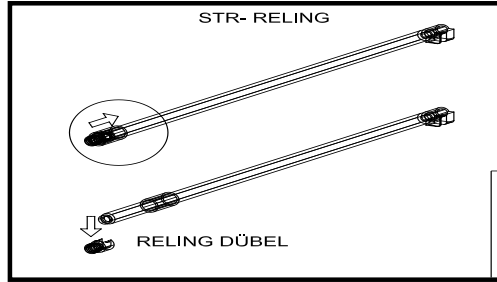

719*150*1x (6)

468*511*16/1x (3)

870*555*16/2x (4, 5)

719*481*3/1x (7)

16*393*445 3x (11)

16*379*70 1x (10)

16*379*124 2x (12)

18*125*497 1x (1)

Befindet sich in Frontpaket RP270F1 (2)

18*292*497 2x

Zum Schutz der Holzteile können Sie rundum die Sockelleiste eine Silikonnaht ziehen.

SCHRITT 12

SCHRITT 13

Mit Betätigung der vorderen Schraube wird die Fronteinstellung in horizontaler Richtung vorgenommen!