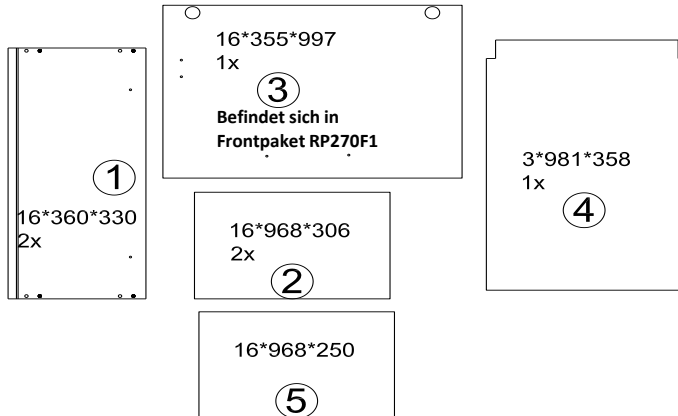

RP 220 Basic

FT #name	tlp.	stk.	bild
KO 01	8x35	8	
EX 01	15/13	8	
TI 01		8	
FT 13		2	
FR 12		2	
PN 01-PD 01		2	
PN 02-PD 02		2	
SP 01	4x32	2	
DR 27	3,5x16	4	
DR 42	4,0x30	4	
KV 01	1,5x20	10	
PL 16	8x60	2	
HK 01	6x50	2	
UC 07	192	1	
UC 06	4,0x22	2	
AK 103		2	
PP 01		4	

719*150*1x (6)

468*511*16/1x (3)

870*555*16/2x (4, 5)

719*481*3/1x (7)

16*393*445 3x (11)

16*379*70 1x (10)

16*379*124 2x (12)

18*125*497 1x (1)