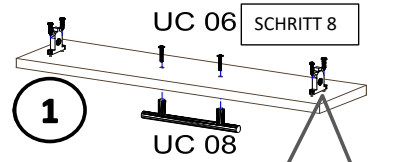

719*150*1x (6)

468*511*16/1x (3)

870*555*16/2x (4, 5)

719*481*3/1x (7)

16*393*445 3x (11)

16*379*70 1x (10)

16*379*124 2x (12)

18*125*497 1x (1)

Befindet sich in Frontpaket RP270F1 (2)

18*292*497 2x

Zum Schutz der Holzteile können Sie rundum die Sockelleiste eine Silikonnaht ziehen.

SCHRITT 12

SCHRITT 13

Mit Betätigung der vorderen Schraube wird die Fronteinstellung in horizontaler Richtung vorgenommen!