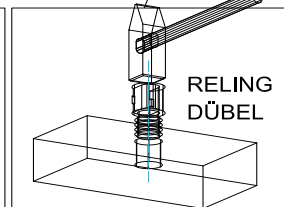

719*150*1x (6)

468*511*16/1x (3)

870*555*16/2x (4, 5)

719*481*3/1x (7)

16*393*445 3x (11)

16*379*70 1x (10)

16*379*124 2x (12)

18*125*497 1x (1)

Befindet sich in Frontpaket RP270F1 (2)

18*292*497 2x

Zum Schutz der Holzteile können Sie rundum die Sockelleiste eine Silikonnaht ziehen.

SCHRITT 12

SCHRITT 13

Mit Betätigung der vorderen Schraube wird die Fronteinstellung in horizontaler Richtung vorgenommen!