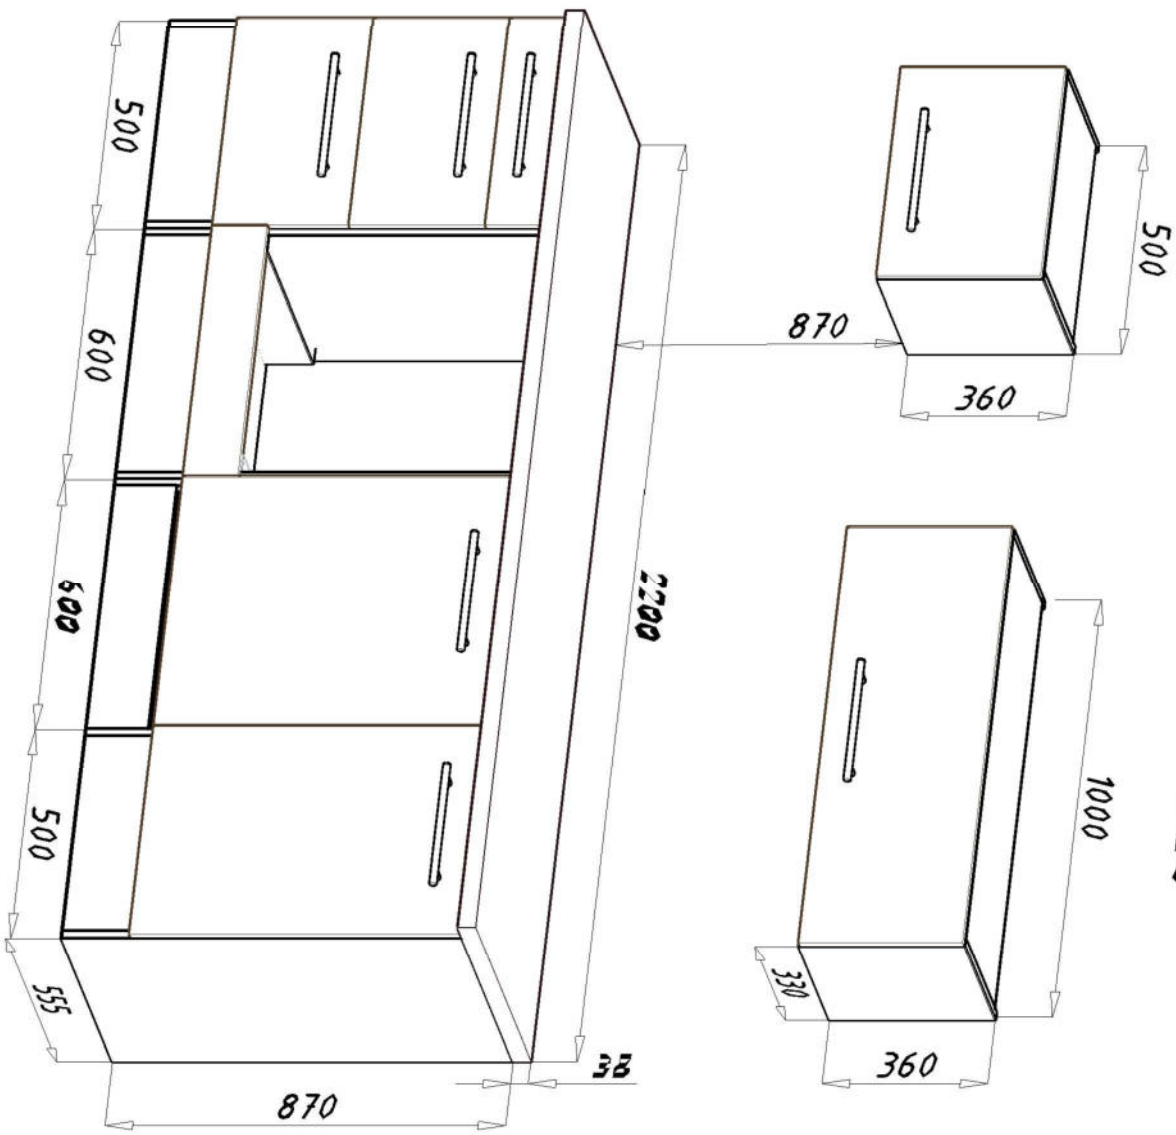

RP 220 Basic

FT #name	tlp.	stk.	bild
KO 01	8x35	8	
EX 01	15/13	8	
TI 01		8	
FT 13		2	
FR 12		2	
PN 01-PD 01		2	
PN 02-PD 02		2	
SP 01	4x32	2	
DR 27	3,5x16	4	
DR 42	4,0x30	4	
KV 01	1,5x20	10	
PL 16	8x60	2	
HK 01	6x50	2	
UC 07	192	1	
UC 06	4,0x22	2	
AK 103		2	
PP 01		4	

Die Einstellung der Möbelfront

FT Name	tlp.	stk.	bild
KO 01	8x35	8	
EX 01	15/13	8	
TI 01		8	
FT 13		1	
FR 12		1	
PN 01-PD 01		2	
PN 02-PD 02		2	
SP 01	4x32	2	
DR 27	3,5x16	4	
DR 42	4,0x30	4	
KV 01	1,5x20	10	
PL 16	8x60	2	
HK 01	6x50	2	
UC 07	192	1	
UC 06	4,0x22	2	
AK 103		2	
PP 01		4	