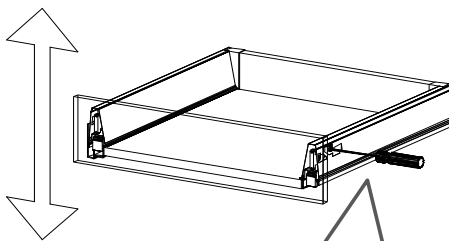

Mit Betätigung der hinteren Schraube wird die Front in der vertikalen Richtung eingestellt!