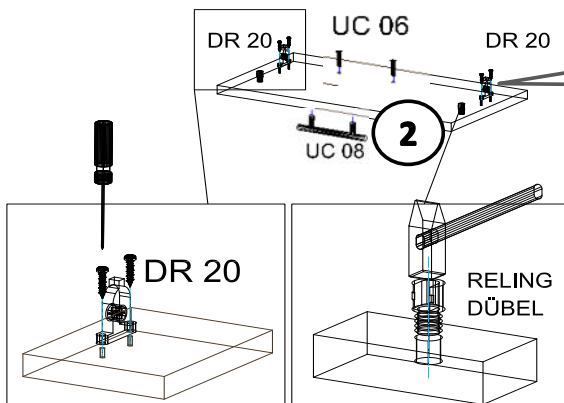

719*150*1x (6)

468*511*16/1x (3)

870*555*16/2x (4, 5)

719*481*3/1x (7)

16*393*445 3x (11)

16*379*70 1x (10)

16*379*124 2x (12)

18*125*497 1x (1)

Befindet sich in Frontpaket RP270F1 (2)

18*292*497 2x

Zum Schutz der Holzteile können Sie rundum die Sockelleiste eine Silikonnaht ziehen.

SCHRITT 12

SCHRITT 13

Mit Betätigung der vorderen Schraube wird die Fronteinstellung in horizontaler Richtung vorgenommen!