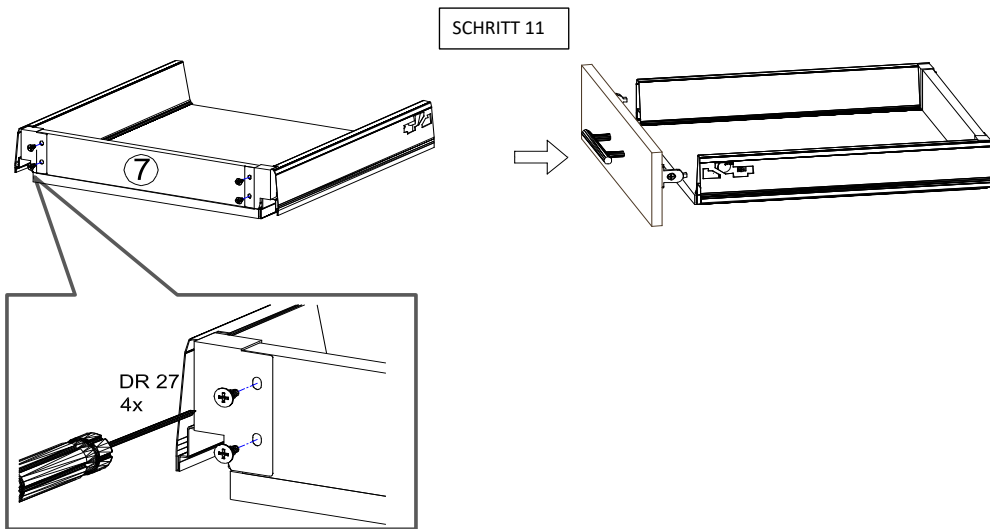

Befindet sich in Frontpaket RP270F1 (2)

18*292*497 2x

Zum Schutz der Holzteile können Sie rundum die Sockelleiste eine Silikonnaht ziehen.

SCHRITT 12

SCHRITT 13

Mit Betätigung der vorderen Schraube wird die Fronteinstellung in horizontaler Richtung vorgenommen!