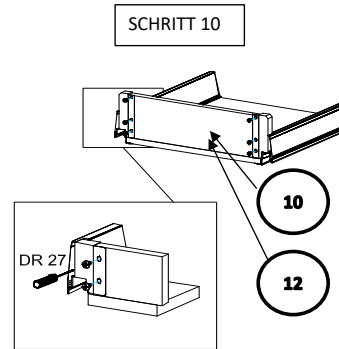

719*150*1x (6)

468*511*16/1x (3)

870*555*16/2x (4, 5)

719*481*3/1x (7)

16*393*445 3x (11)

16*379*70 1x (10)

16*379*124 2x (12)

18*125*497 1x (1)

Befindet sich in Frontpaket RP270F1 (2)

18*292*497 2x

Zum Schutz der Holzteile können Sie rundum die Sockelleiste eine Silikonnaht ziehen.

SCHRITT 12

SCHRITT 13

Mit Betätigung der vorderen Schraube wird die Fronteinstellung in horizontaler Richtung vorgenommen!