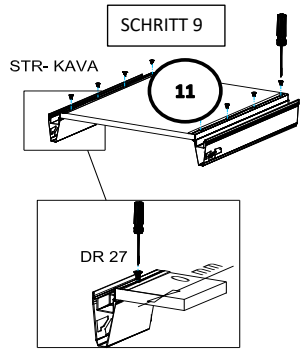

719*150*1x (6)

468*511*16/1x (3)

870*555*16/2x (4, 5)

719*481*3/1x (7)

16*393*445 3x (11)

16*379*70 1x (10)

16*379*124 2x (12)

18*125*497 1x (1)

Befindet sich in Frontpaket RP270F1 (2)

18*292*497 2x

Zum Schutz der Holzteile können Sie rundum die Sockelleiste eine Silikonnaht ziehen.

SCHRITT 12

SCHRITT 13

Mit Betätigung der vorderen Schraube wird die Fronteinstellung in horizontaler Richtung vorgenommen!