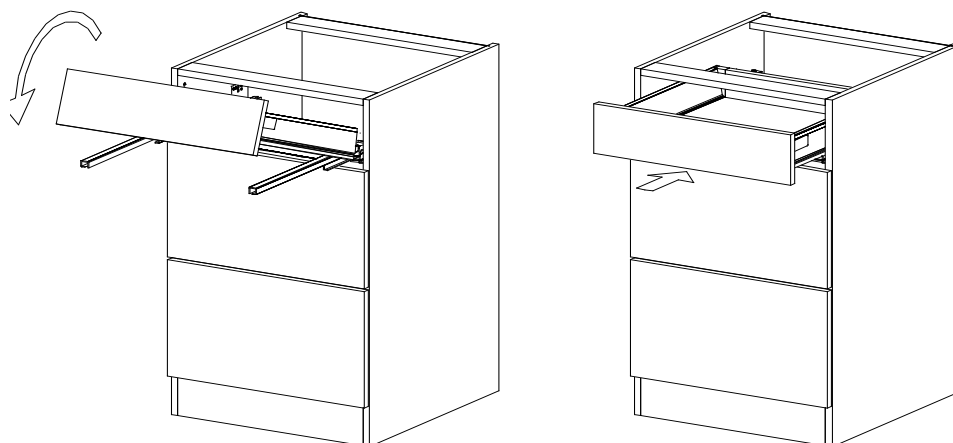

Befindet sich in Frontpaket RP270F1 (2)

18*292*497 2x

Zum Schutz der Holzteile können Sie rundum die Sockelleiste eine Silikonnaht ziehen.

SCHRITT 12

SCHRITT 13

Mit Betätigung der vorderen Schraube wird die Fronteinstellung in horizontaler Richtung vorgenommen!