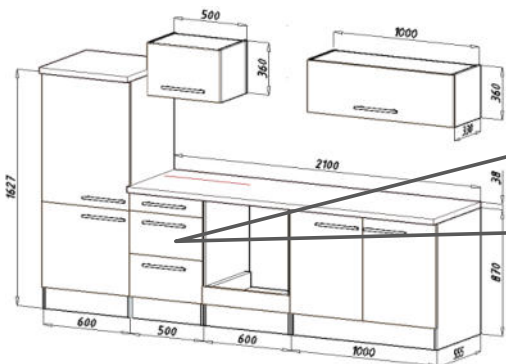

Die Einstellung der Möbelfront

name	tip.	stk.	bild
KO 01	8x35	14	
EX 01	15/13	8	
TI 01		8	
SP 01	4x32	2	
DR 27	3,5x16	65	
DR 35	3,5x35	4	
KV 01	1,5x20	10	
UC 07	192	3	
UC 06	4,0x22	6	
EU 01	6,3x14	18	

468x60x16/2x (8, 9)

719*150*1x (6)

468*511*16/1x (3)

870*555*16/2x (4, 5)

719*481*3/1x (7)

16*393*445 3x (11)

16*379*70 1x (10)

16*379*124 2x (12)

18*125*497 1x (1)