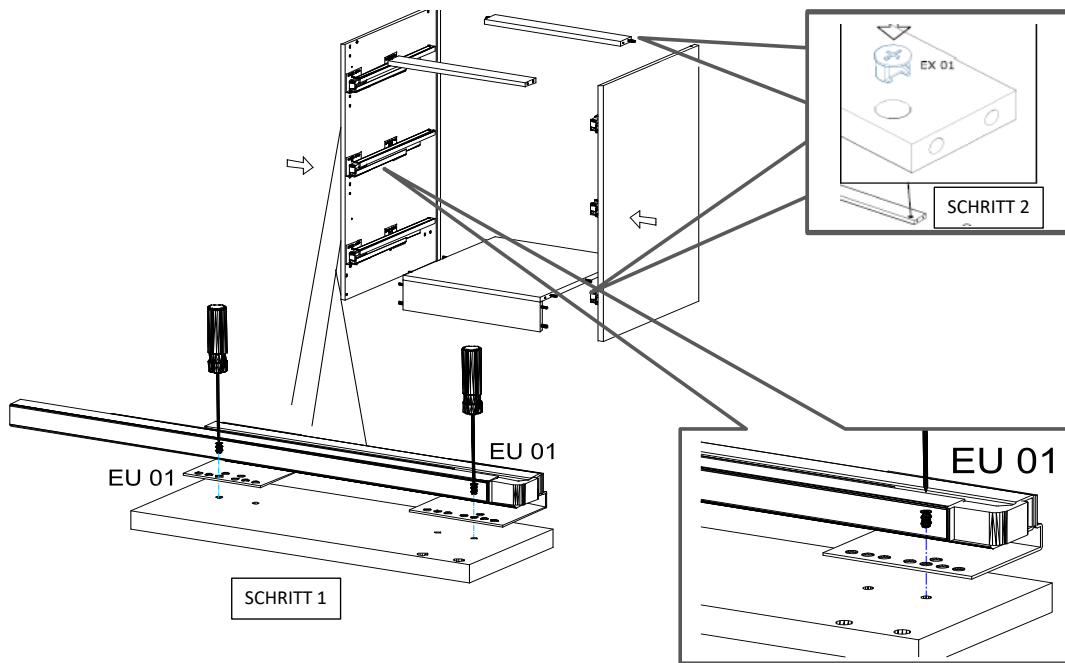

719*150*1x (6)

468*511*16/1x (3)

870*555*16/2x (4, 5)

719*481*3/1x (7)

16*393*445 3x (11)

16*379*70 1x (10)

16*379*124 2x (12)

18*125*497 1x (1)

Befindet sich in Frontpaket RP270F1 (2)

18*292*497 2x

Zum Schutz der Holzteile können Sie rundum die Sockelleiste eine Silikonnaht ziehen.

SCHRITT 12

SCHRITT 13

Mit Betätigung der vorderen Schraube wird die Fronteinstellung in horizontaler Richtung vorgenommen!