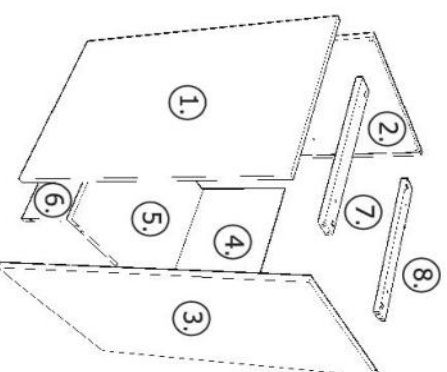

name	tip.	stk.	bild
KO 01	8x35	14	
EX 01	15/13	8	
TI 01		8	
PN 01-PD 01		1	
PN 02-PD 02		1	
SP 01	4x32	2	
DR 27	3,5x16	4	
DR 35	3,5x35	4	
KV 01	1,5x20	10	
CS 01		4	
UC 07	192	2	
UC 06	4,0x22	2	
EU 01	6,3x14	2	

Achtung!

Achtung! Bitte geben Sie bei möglichen Reklamationen immer die Produkt-ID-Nummer (siehe separates Blatt) an.

NEG-Nowex Großhandelsgesellschaft für Elektro- und Haustechnik GmbH
Chenoverstraße 5
67117 Limburgerhof
<http://www.respekta.info>