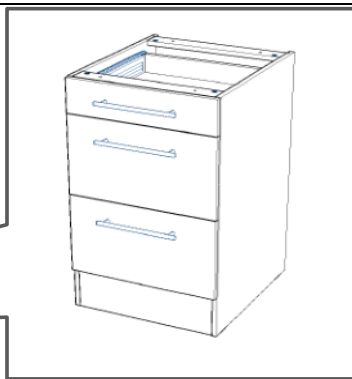

Die Einstellung der Möbelfront

name	tip.	stk.	bild
KO 01	8x35	14	
EX 01	15/13	8	
TI 01		8	
SP 01	4x32	2	
DR 27	3,5x16	65	
DR 35	3,5x35	4	
KV 01	1,5x20	10	
UC 07	192	3	
UC 06	4,0x22	6	
EU 01	6,3x14	18	

468x60x16/2x (8, 9)