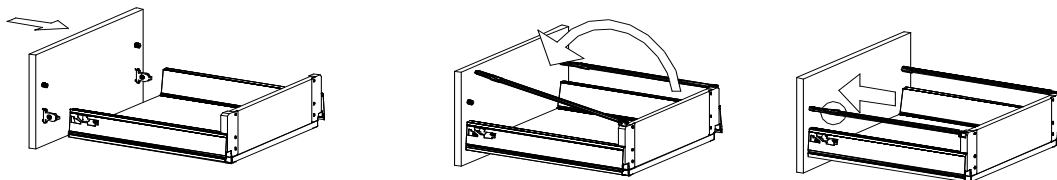

719*150*1x (6)

468*511*16/1x (3)

870*555*16/2x (4, 5)

719*481*3/1x (7)

16*393*445 3x (11)

16*379*70 1x (10)

16*379*124 2x (12)

18*125*497 1x (1)

Befindet sich in Frontpaket RP270F1 (2)

18*292*497 2x

Zum Schutz der Holzteile können Sie rundum die Sockelleiste eine Silikonnaht ziehen.

SCHRITT 12

SCHRITT 13

Mit Betätigung der vorderen Schraube wird die Fronteinstellung in horizontaler Richtung vorgenommen!