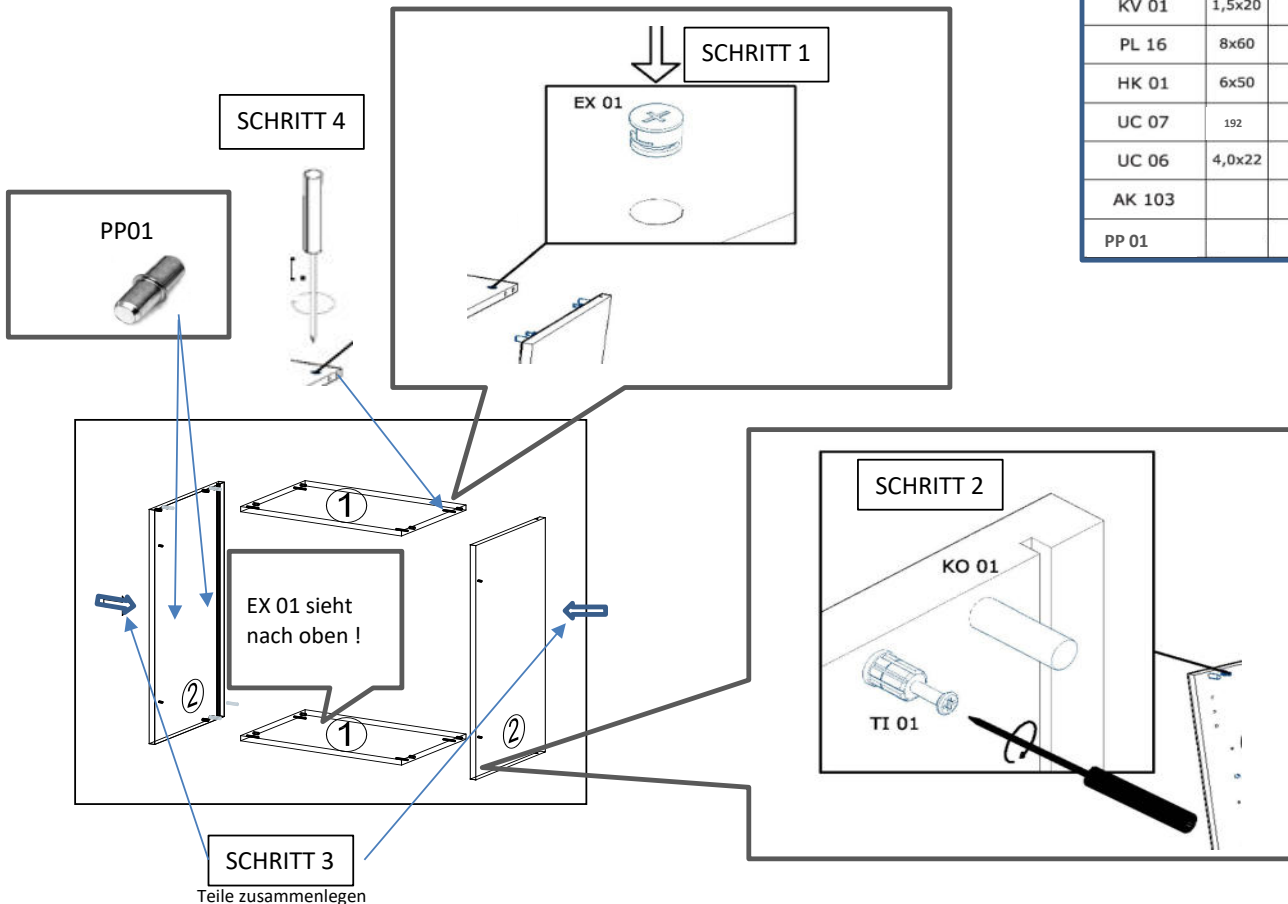

RP 220 Basic

FT #name	tlp.	stk.	bild
KO 01	8x35	8	
EX 01	15/13	8	
TI 01		8	
FT 13		2	
FR 12		2	
PN 01-PD 01		2	
PN 02-PD 02		2	
SP 01	4x32	2	
DR 27	3,5x16	4	
DR 42	4,0x30	4	
KV 01	1,5x20	10	
PL 16	8x60	2	
HK 01	6x50	2	
UC 07	192	1	
UC 06	4,0x22	2	
AK 103		2	
PP 01		4	