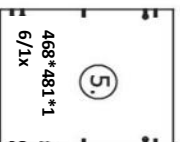

name	tip.	stk.	bild
KO 01	8x35	14	
EX 01	15/13	8	
TI 01		8	
PN 01-PD 01		1	
PN 02-PD 02		1	
SP 01	4x32	2	
DR 27	3,5x16	4	
DR 35	3,5x35	4	
KV 01	1,5x20	10	
CS 01		4	
UC 07	192	2	
UC 06	4,0x22	2	
EU 01	6,3x14	2	

Achtung!

Achtung! Bitte geben Sie bei möglichen Reklamationen immer die Produkt-ID-Nummer (siehe separates Blatt) an.

NEG-Nowex Großhandelsgesellschaft für Elektro- und Haustechnik GmbH
Chenoverstraße 5
67117 Limburgerhof
<http://www.respekta.info>