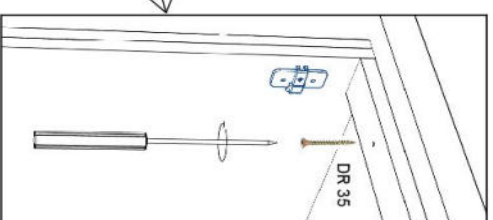

Die Einstellung der Möbelfront wird über die Scharniere vorgenommen, siehe Beschreibung auf letzter Seite

NEG-NOVEX Großhandels-gesellschaft für Elektro- und Haustechnik GmbH
Chenoverstraße 5
67117 Limburgerhof
<http://www.respekta.info>

name	tip.	stk.	bild
KO 01	8x35	10	
EX 01	15/13	4	
TI 01		4	
SP 01	4x32	2	
DR 27	3,5x16	8	
DR 35	3,5x50	8	
AK 121		2	
AK 145	30x30	4	
CS 01		4	

NEG-Novax Grosshandels-gesellschaft für Elektro- und Haustechnik GmbH
Chenoverstraße 5
67117 Limburgerhof
<http://www.respekta.info>

NEG-Novex Grosshandels-gesellschaft für Elektro- und Haus-technik GmbH
Cheroverstraße 5
67117 Limburgerhof
<http://www.respekta.info>

Bitte Bauteil SZR01 in vorgefertigtes
Schnittloch einsetzen
SZR 01

DR 35	3,5x35	
-------	--------	--