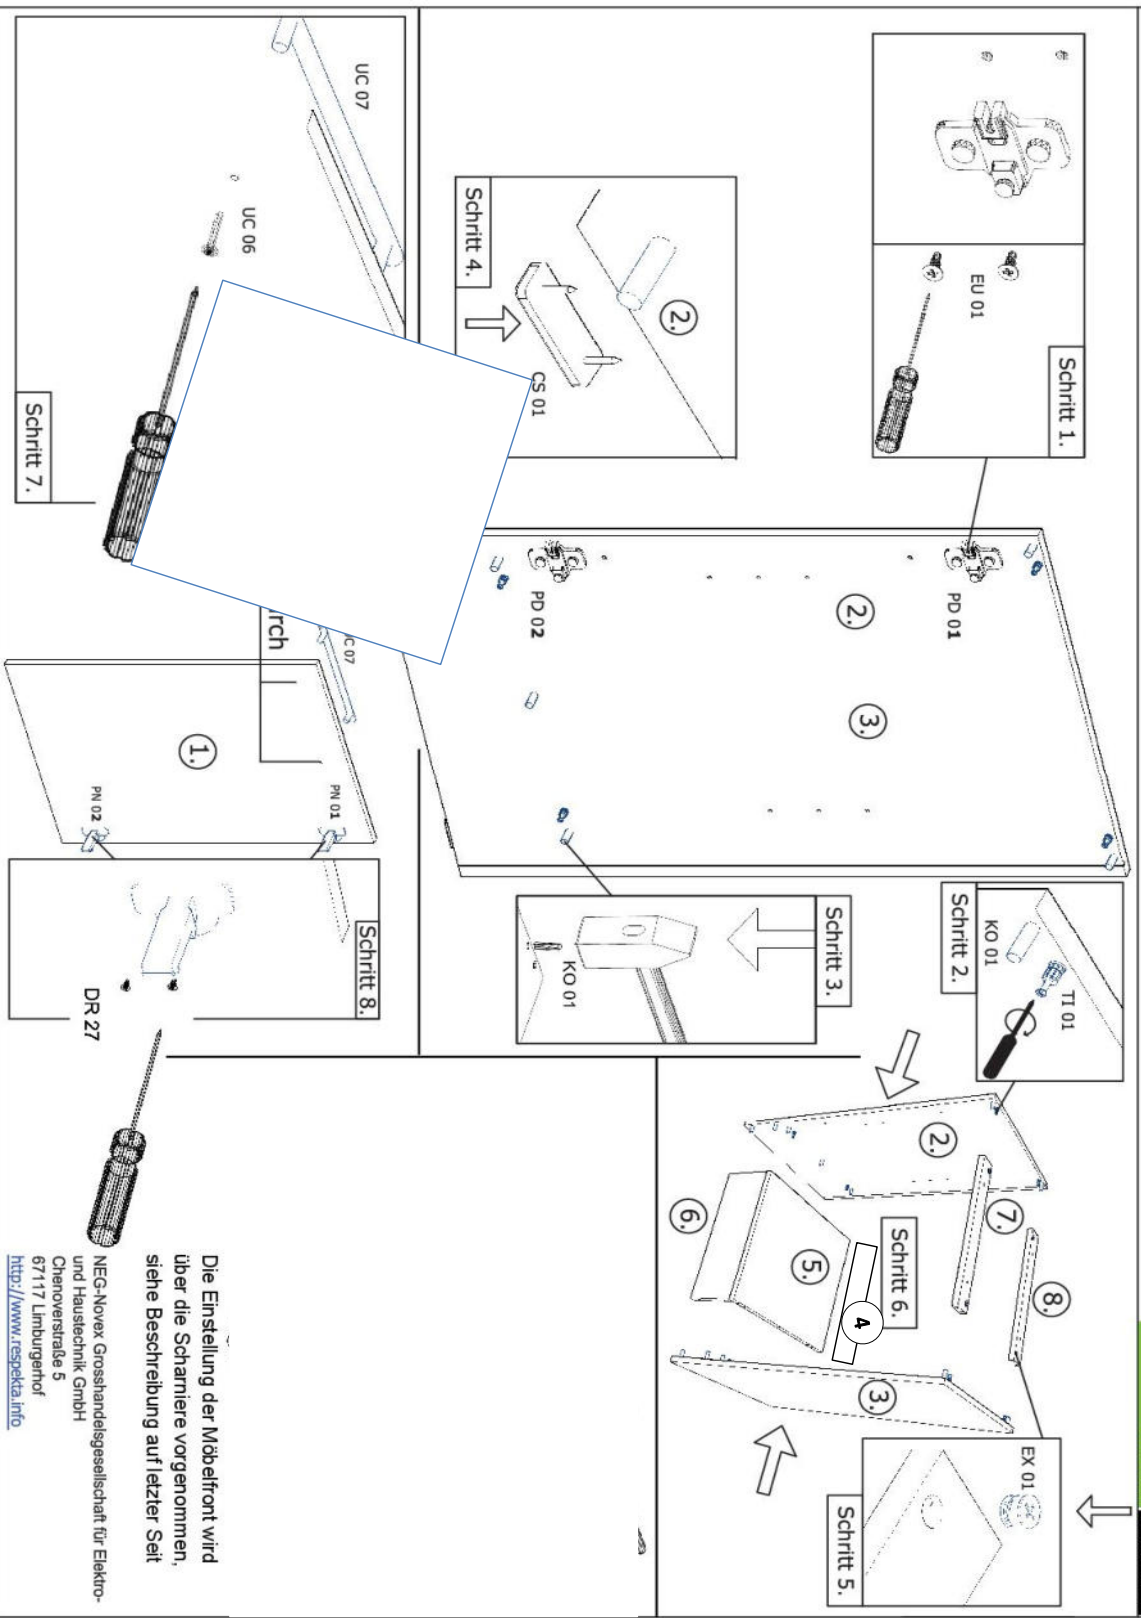

Die Einstellung der Möbelfront wird über die Scharniere vorgenommen, siehe Beschreibung auf letzter Seite

NEG-NOVEX Großhandels-gesellschaft für Elektro- und Haustechnik GmbH
Chenoverstraße 5
67117 Limburgerhof
<http://www.respekta.info>