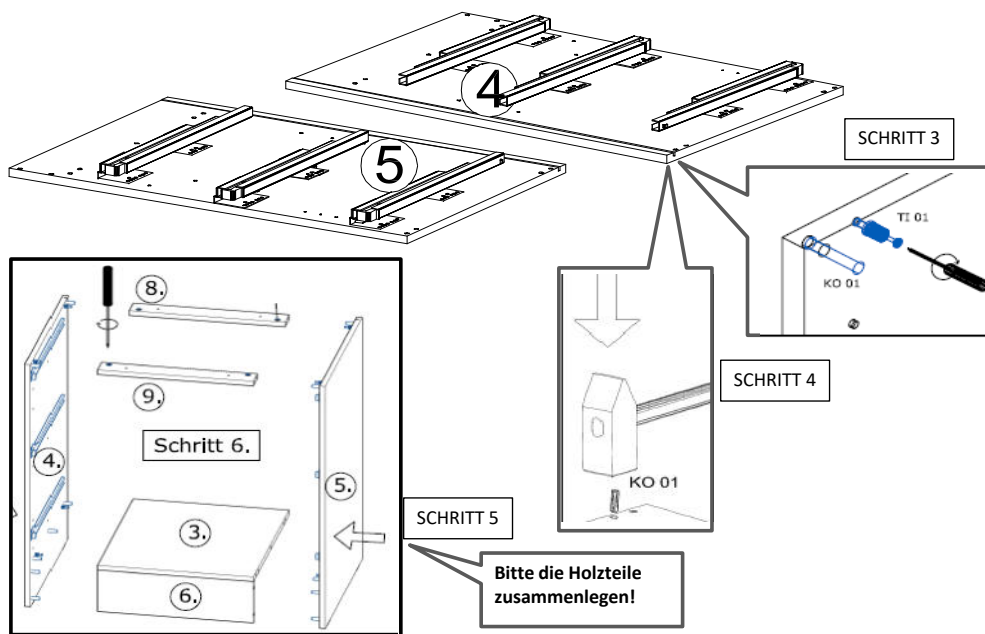

719*150*1x (6)

468*511*16/1x (3)

870*555*16/2x (4, 5)

719*481*3/1x (7)

16*393*445 3x (11)

16*379*70 1x (10)

16*379*124 2x (12)

18*125*497 1x (1)

Befindet sich in Frontpaket RP270F1 (2)

18*292*497 2x

Zum Schutz der Holzteile können Sie rundum die Sockelleiste eine Silikonnaht ziehen.

SCHRITT 12

SCHRITT 13

Mit Betätigung der vorderen Schraube wird die Fronteinstellung in horizontaler Richtung vorgenommen!