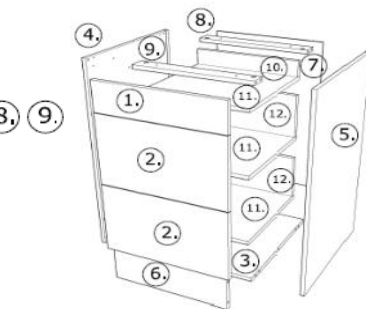

Die Einstellung der Möbelfront

name	tip.	stk.	bild
KO 01	8x35	14	
EX 01	15/13	8	
TI 01		8	
SP 01	4x32	2	
DR 27	3,5x16	65	
DR 35	3,5x35	4	
KV 01	1,5x20	10	
UC 07	192	3	
UC 06	4,0x22	6	
EU 01	6,3x14	18	

468x60x16/2x (8, 9)

719*150*1x (6)

468*511*16/1x (3)

870*555*16/2x (4, 5)

719*481*3/1x (7)

16*393*445 3x (11)

16*379*70 1x (10)

16*379*124 2x (12)

18*125*497 1x (1)