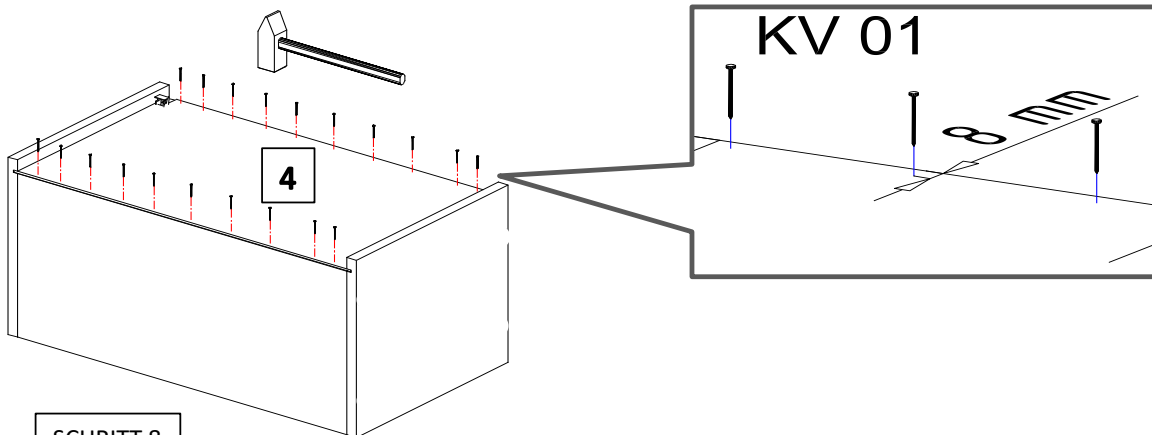

SCHRITT 7

SCHRITT 8