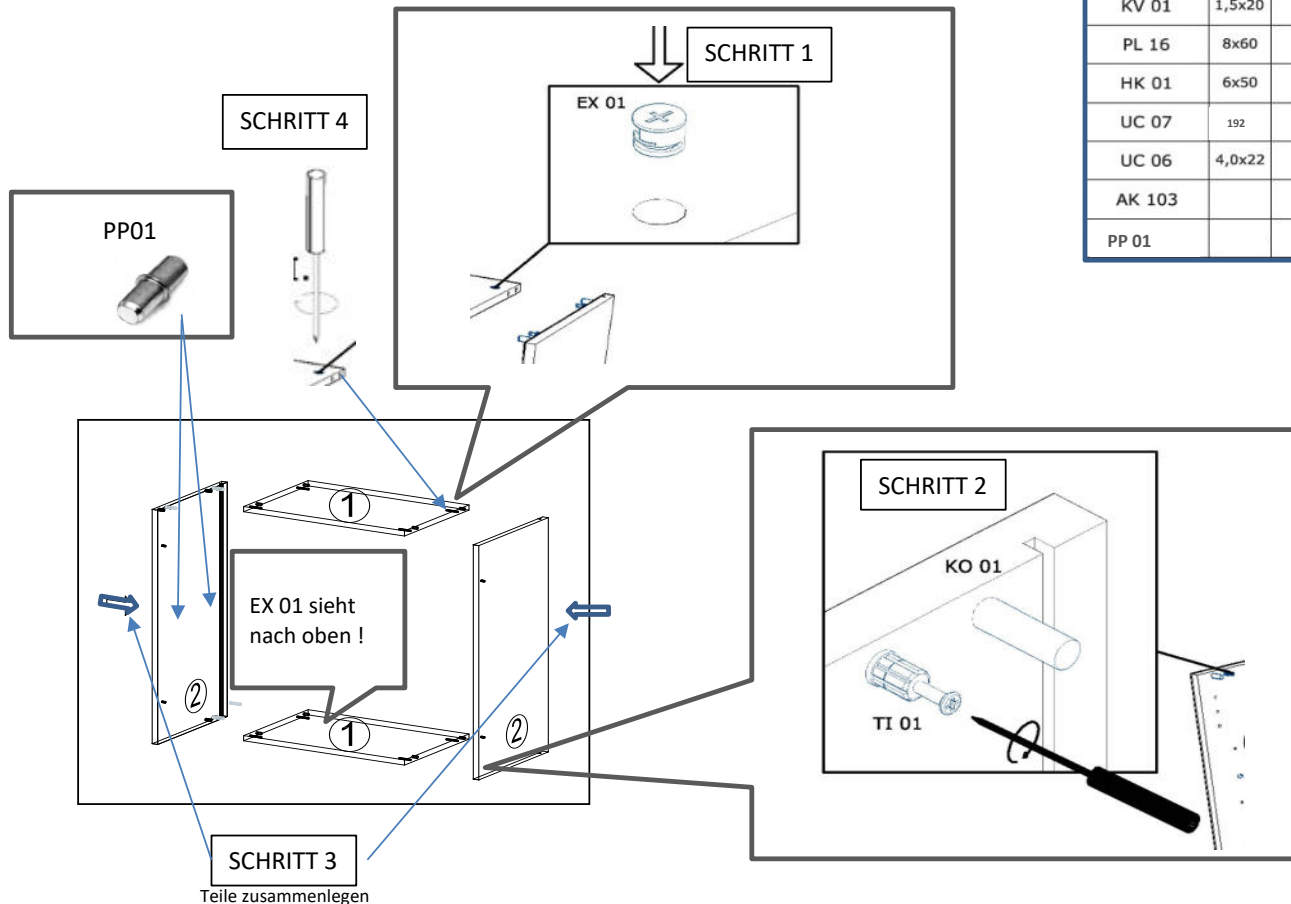

# RP210 Basic

20 min

FT #name	tlp.	stk.	bild
KO 01	8x35	8	
EX 01	15/13	8	
TI 01		8	
FT 13		2	
FR 12		2	
PN 01-PD 01		2	
PN 02-PD 02		2	
SP 01	4x32	2	
DR 27	3,5x16	4	
DR 42	4,0x30	4	
KV 01	1,5x20	10	
PL 16	8x60	2	
HK 01	6x50	2	
UC 07	192	1	
UC 06	4,0x22	2	
AK 103		2	
PP 01		4	