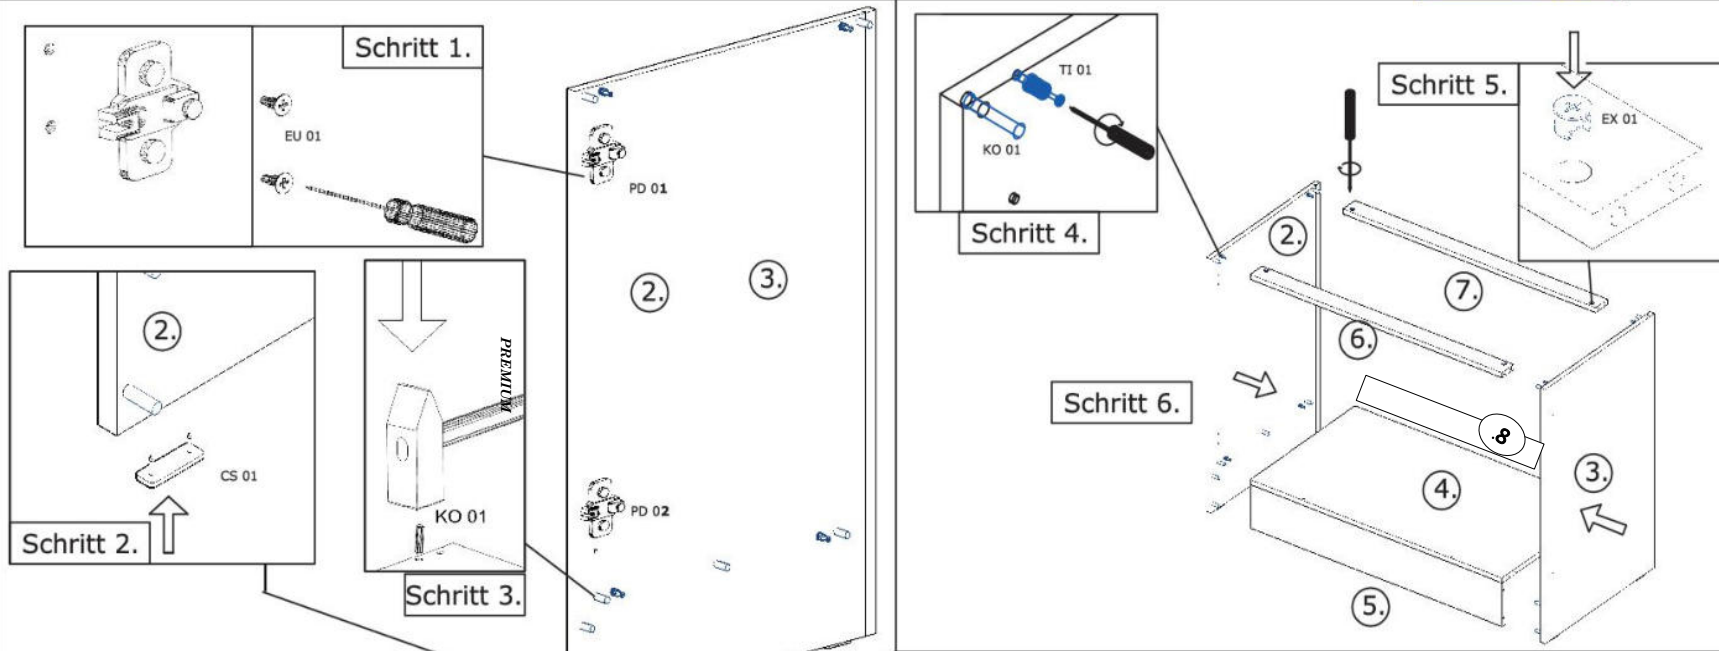

**Die Möbel nicht permanent in Kontakt mit Wasser bringen.**

NEG-Novex Grosshandels-gesellschaft für Elektro- und Haustechnik GmbH Chenoverstraße 5  
67117 Limburgerhof  
<http://www.respekta.info>

name	tip.	stk.	bild
KO 01	8x35	14	
EX 01	15/13	8	
TI 01		8	
PN 01-PD 01		2	
PN 02-PD 02	Soft-Close	2	
SP 01	4x32	2	
DR 27	4x18 ;	16	
DR 35	4x30 ;	6	
	)		
CS 01		4	
UC 07	192	2	
UC 06	4,0x22	4	

Die Einstellung der Möbelfront wird über die Scharniere vorgenommen, siehe Beschreibung auf letzter Seit

NEG-Novex Großhandelsgesellschaft für Elektro- und Haustechnik GmbH  
Chenoverstraße 5  
67117 Limburgerhof  
<http://www.respekta.info>