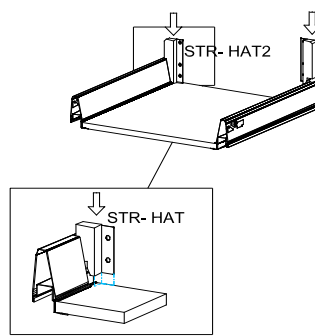

Befindet sich in Frontpaket RP270F1 (2)

18\*292\*497 2x

Zum Schutz der Holzteile können Sie rundum die Sockelleiste eine Silikonnaht ziehen.

NEG-Novex Grosshandelsgesellschaft für Elektro- und Haustechnik GmbH Chenoverstraße 5  
67117 Limburgerhof  
<http://www.respekta.info>

SCHRITT 12

SCHRITT 13

Mit Betätigung der vorderen Schraube wird die Fronteinstellung in horizontaler Richtung vorgenommen!

Mit Betätigung der hinteren Schraube wird die Front in der vertikalen Richtung eingestellt!