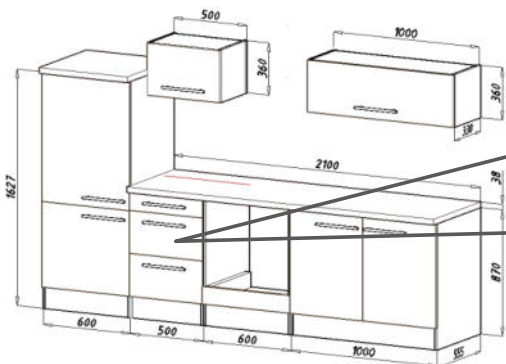

Die Einstellung der Möbelfront

name	tip.	stk.	bild
KO 01	8x35	14	
EX 01	15/13	8	
TI 01		8	
SP 01	4x32	2	
DR 27	3,5x16	65	
DR 35	3,5x35	4	
KV 01	1,5x20	10	
UC 07	192	3	
UC 06	4,0x22	6	
EU 01	6,3x14	18	

468x60x16/2x (8, 9)