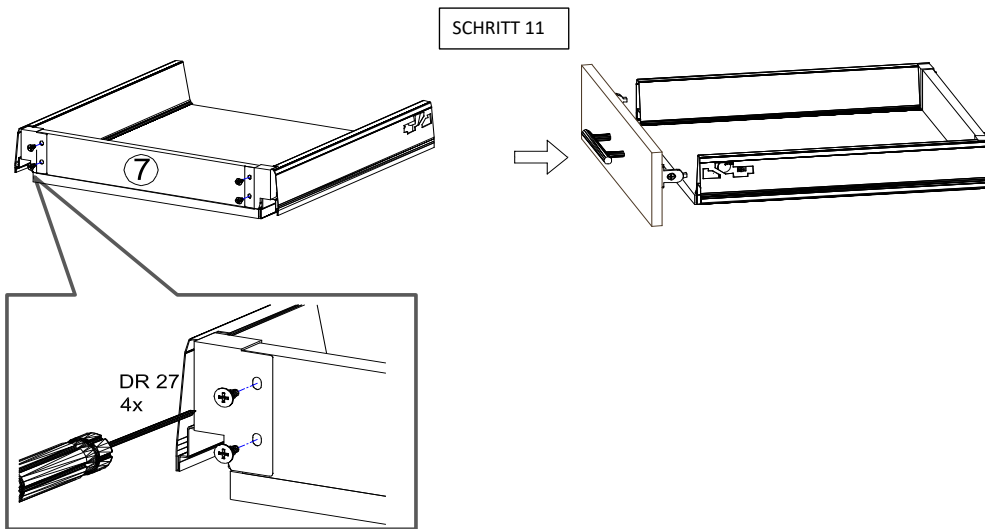

Befindet sich in Frontpaket RP270F1 (2)

18\*292\*497 2x

Zum Schutz der Holzteile können Sie rundum die Sockelleiste eine Silikonnaht ziehen.

NEG-Novex Grosshandelsgesellschaft für Elektro- und Haustechnik GmbH Chenoverstraße 5  
67117 Limburgerhof  
<http://www.respekta.info>