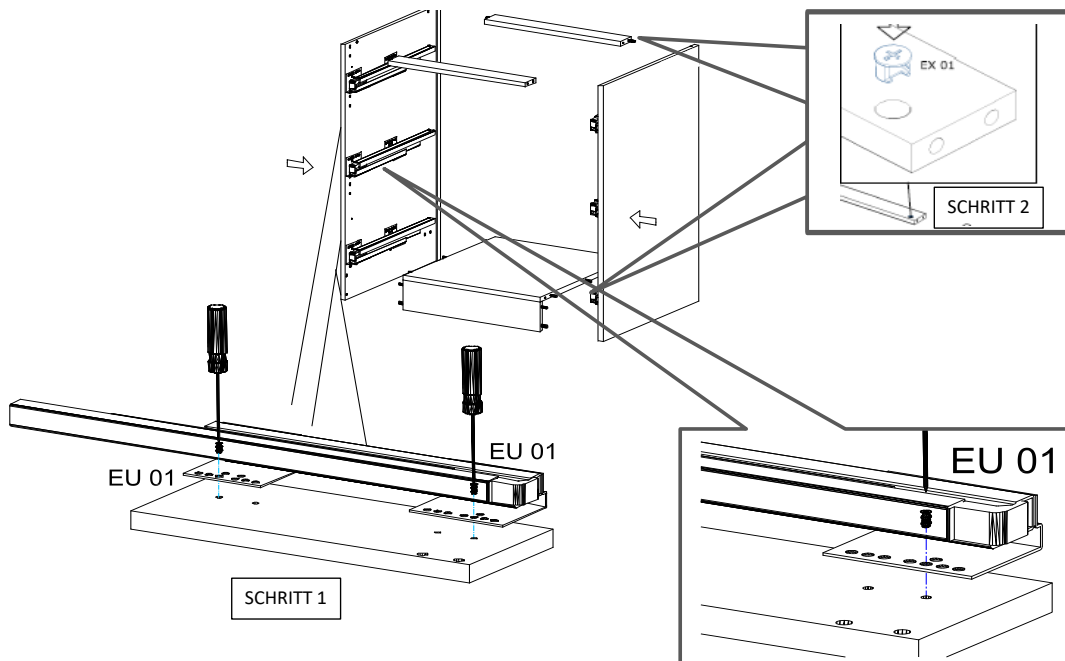

Befindet sich in Frontpaket RP270F1 (2)

18\*292\*497 2x

Zum Schutz der Holzteile können Sie rundum die Sockelleiste eine Silikonnaht ziehen.

NEG-Novex Grosshandelsgesellschaft für Elektro- und Haustechnik GmbH Chenoverstraße 5  
67117 Limburgerhof  
<http://www.respekta.info>