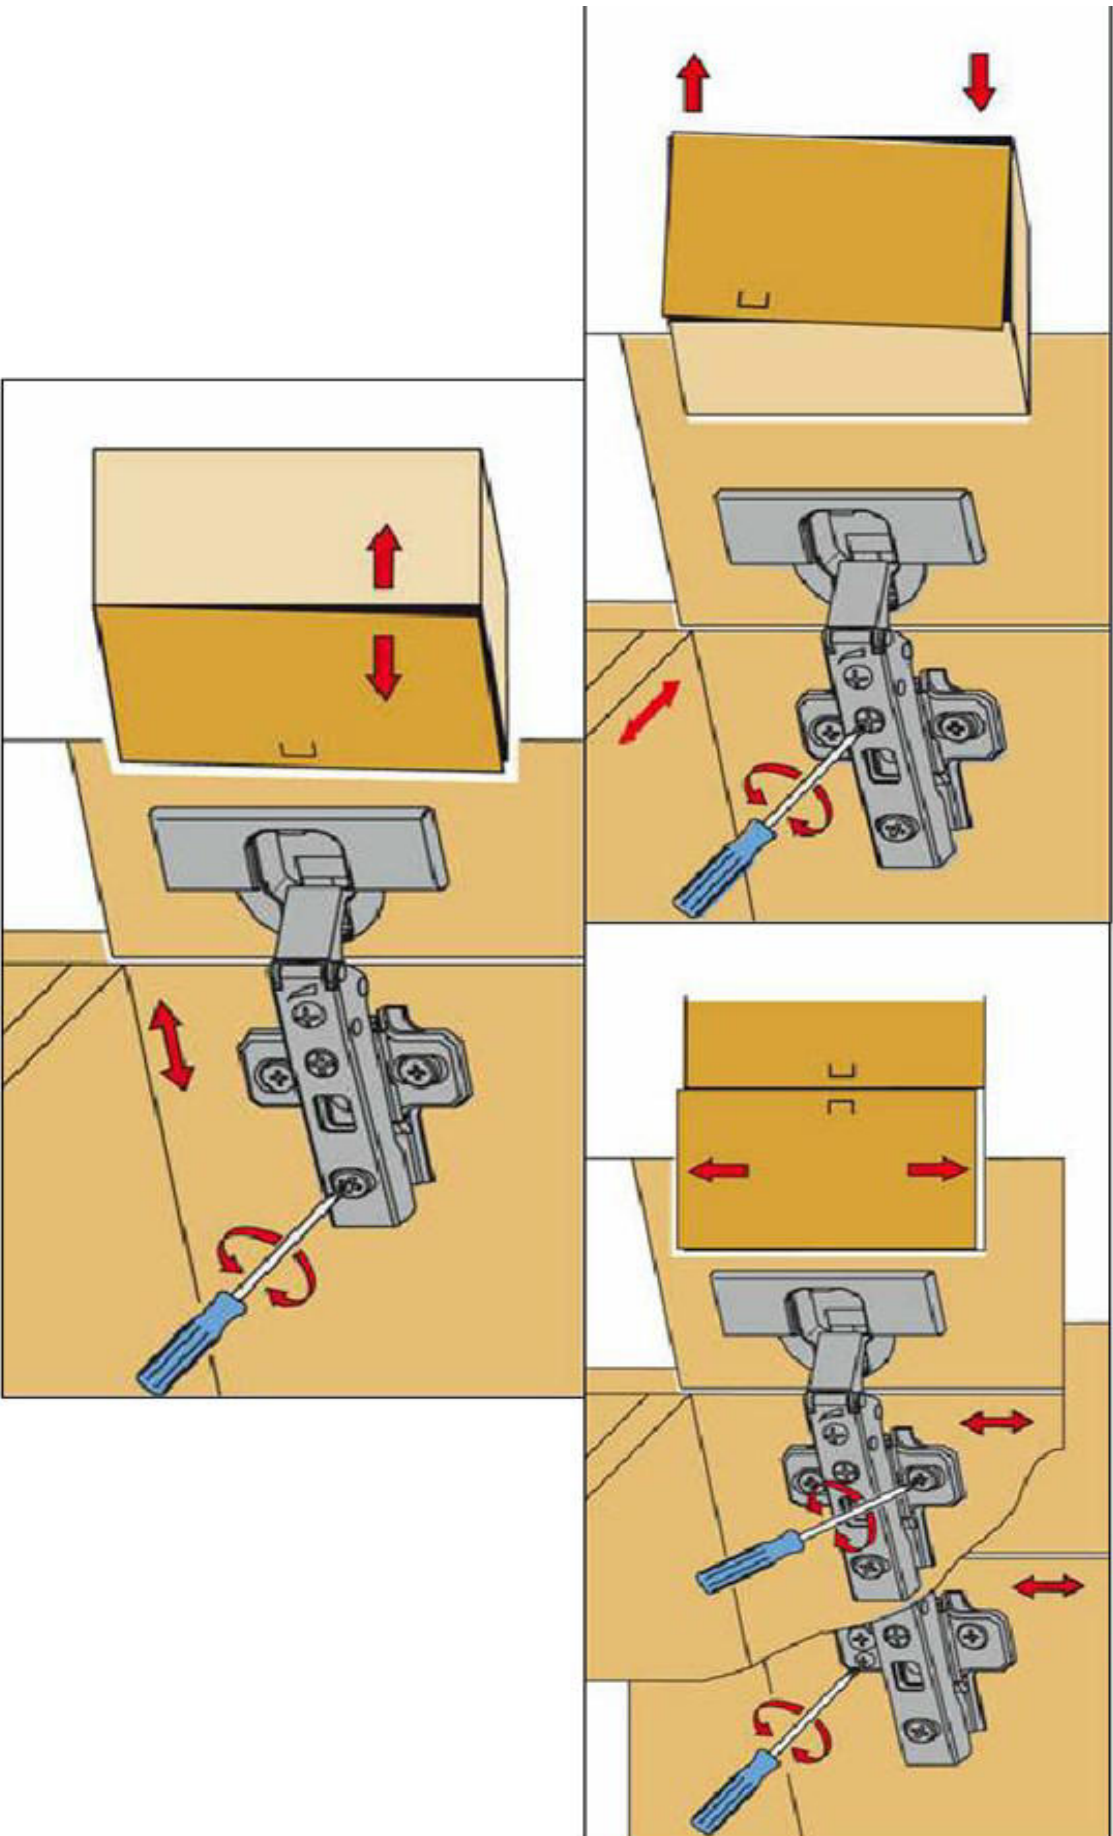

Die Einstellung der Möbelfront

20 min

FT Name	tlp.	stk.	bild
KO 01	8x35	8	
EX 01	15/13	8	
TI 01		8	
FT 13		1	
FR 12		1	
PN 01-PD 01		2	
PN 02-PD 02		2	
SP 01	4x32	2	
DR 27	3,5x16	4	
DR 42	4,0x30	4	
KV 01	1,5x20	10	
PL 16	8x60	2	
HK 01	6x50	2	
UC 07	192	1	
UC 06	4,0x22	2	
AK 103		2	
PP 01		4	