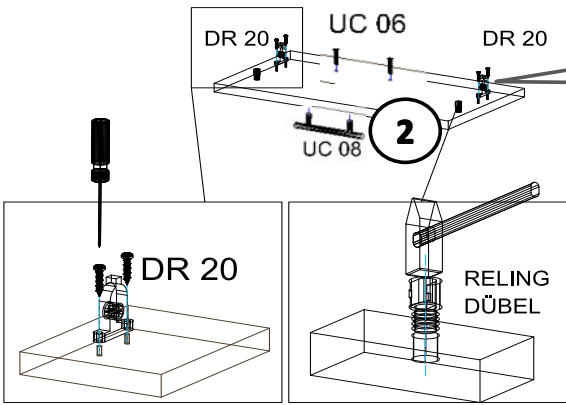

Befindet sich in Frontpaket RP270F1 (2)

18\*292\*497 2x

Zum Schutz der Holzteile können Sie rundum die Sockelleiste eine Silikonnaht ziehen.

NEG-Novex Grosshandelsgesellschaft für Elektro- und Haustechnik GmbH Chenoverstraße 5  
67117 Limburgerhof  
<http://www.respekta.info>

SCHRITT 12

SCHRITT 13

Mit Betätigung der vorderen Schraube wird die Fronteinstellung in horizontaler Richtung vorgenommen!

Mit Betätigung der hinteren Schraube wird die Front in der vertikalen Richtung eingestellt!