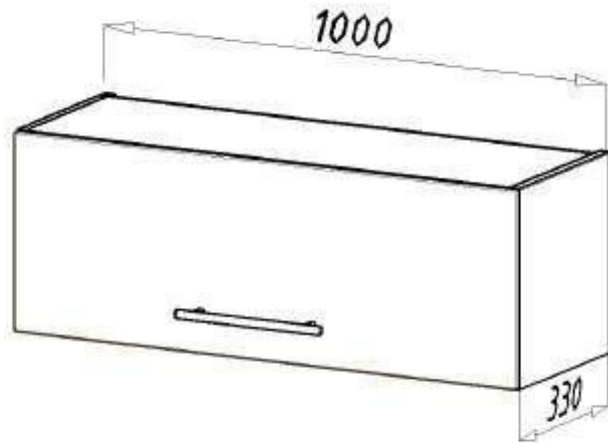

# RP210 Basic

20 min

FT #name	tlp.	stk.	bild
KO 01	8x35	8	
EX 01	15/13	8	
TI 01		8	
FT 13		2	
FR 12		2	
PN 01-PD 01		2	
PN 02-PD 02		2	
SP 01	4x32	2	
DR 27	3,5x16	4	
DR 42	4,0x30	4	
KV 01	1,5x20	10	
PL 16	8x60	2	
HK 01	6x50	2	
UC 07	192	1	
UC 06	4,0x22	2	
AK 103		2	
PP 01		4	