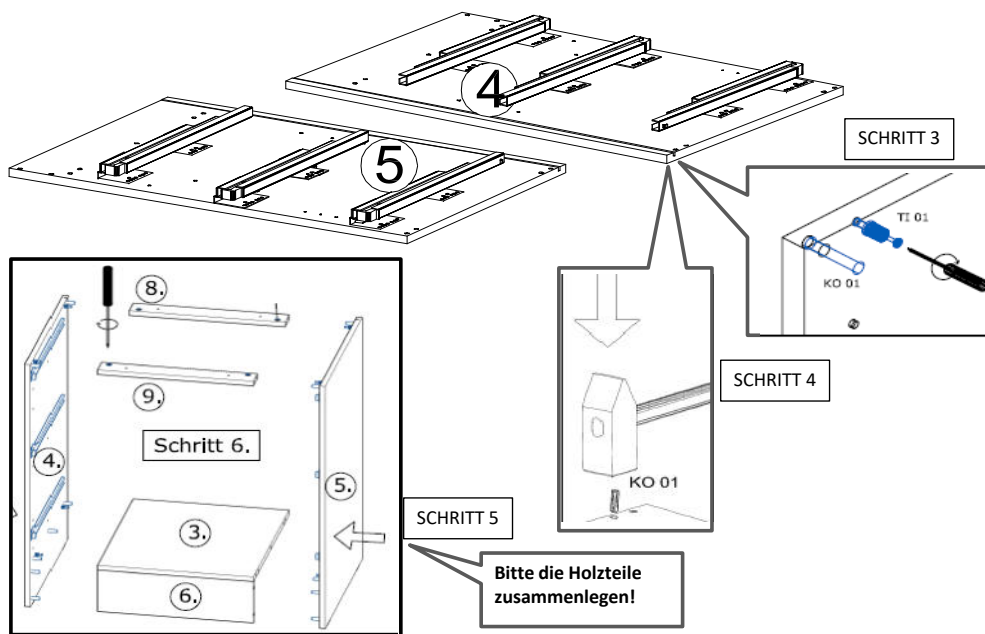

Befindet sich in Frontpaket RP270F1 (2)

18\*292\*497 2x

Zum Schutz der Holzteile können Sie rundum die Sockelleiste eine Silikonnaht ziehen.

NEG-Novex Grosshandelsgesellschaft für Elektro- und Haustechnik GmbH Chenoverstraße 5  
67117 Limburgerhof  
<http://www.respekta.info>