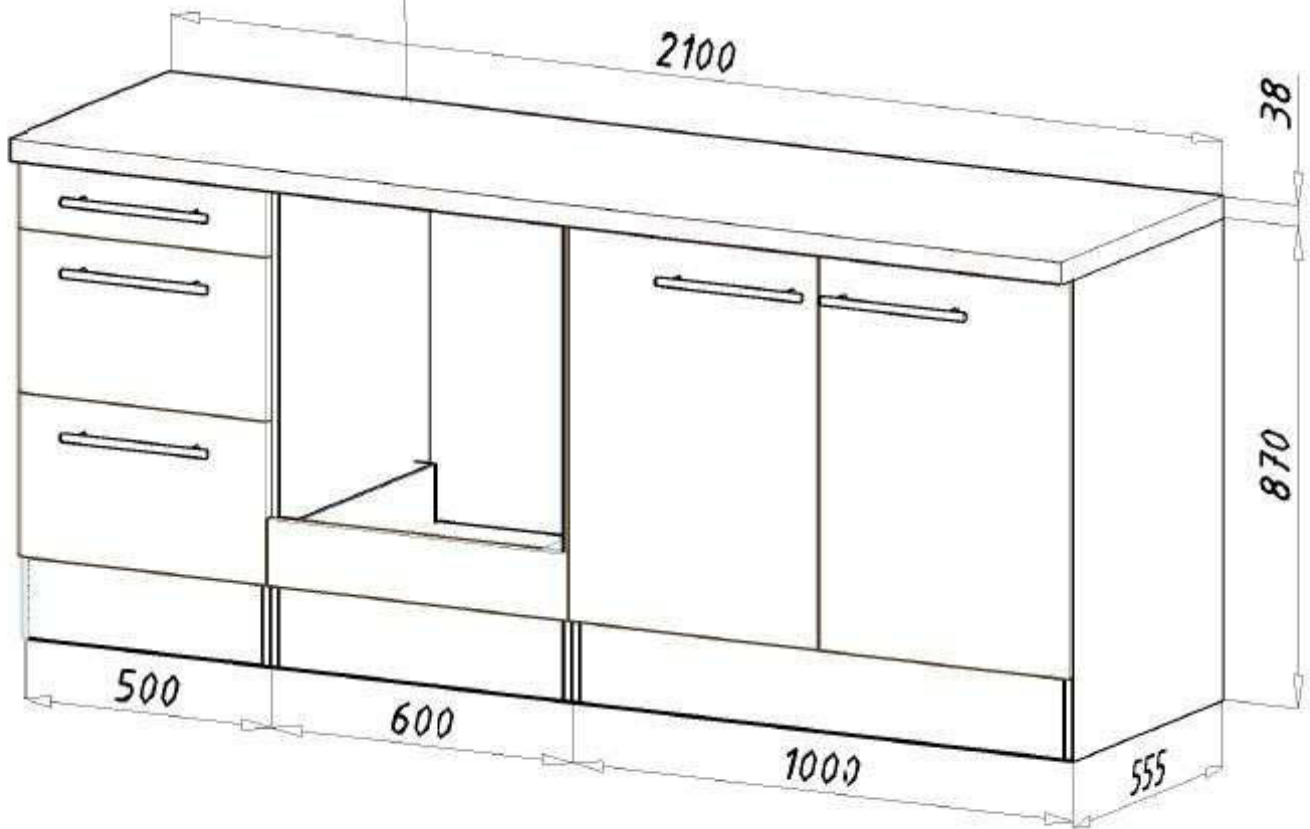

# RP210 Basic

20 min

FT #name	tlp.	stk.	bild
KO 01	8x35	8	
EX 01	15/13	8	
TI 01		8	
FT 13		2	
FR 12		2	
PN 01-PD 01		2	
PN 02-PD 02		2	
SP 01	4x32	2	
DR 27	3,5x16	4	
DR 42	4,0x30	4	
KV 01	1,5x20	10	
PL 16	8x60	2	
HK 01	6x50	2	
UC 07	192	1	
UC 06	4,0x22	2	
AK 103		2	
PP 01		4	