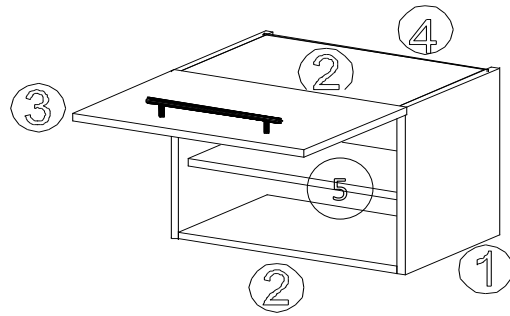

Die Einstellung der Möbelfront

20 min

FT Name	tlp.	stk.	bild
KO 01	8x35	8	
EX 01	15/13	8	
TI 01		8	
FT 13		1	
FR 12		1	
PN 01-PD 01		2	
PN 02-PD 02		2	
SP 01	4x32	2	
DR 27	3,5x16	4	
DR 42	4,0x30	4	
KV 01	1,5x20	10	
PL 16	8x60	2	
HK 01	6x50	2	
UC 07	192	1	
UC 06	4,0x22	2	
AK 103		2	
PP 01		4	