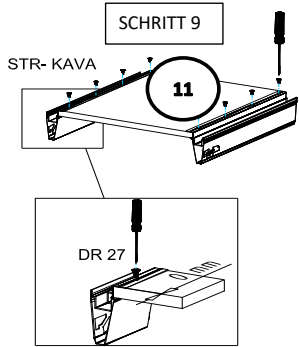

Befindet sich in Frontpaket RP270F1 (2)

18\*292\*497 2x

Zum Schutz der Holzteile können Sie rundum die Sockelleiste eine Silikonnaht ziehen.

NEG-Novex Grosshandelsgesellschaft für Elektro- und Haustechnik GmbH Chenoverstraße 5  
67117 Limburgerhof  
<http://www.respekta.info>

SCHRITT 12

SCHRITT 13

Mit Betätigung der vorderen Schraube wird die Fronteinstellung in horizontaler Richtung vorgenommen!

Mit Betätigung der hinteren Schraube wird die Front in der vertikalen Richtung eingestellt!