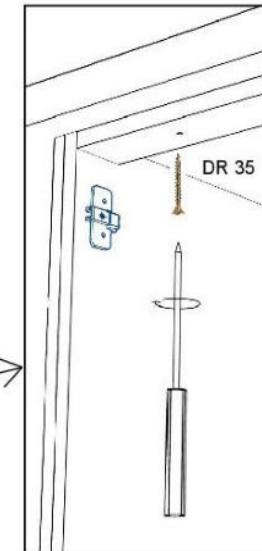

# Die Einstellung der Möbelfront

# RP270 Arbeitsplatte

Bitte Bauteil SZR01 in vorgefertigtes

Schnittloch einsetzen

SZR 01

DR 35	3,5x35	
-------	--------	--

Marke	Respekta
Hersteller und verantwortliche Person mit Adresse	NEG Novex Großhandelsgesellschaft für Elektro- und Haustechnik GmbH  Chenover Straße 5 67117 Limburgerhof Deutschland  info@neg-novex.de www.respekta.de