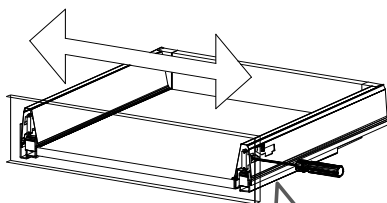

Mit Betätigung der vorderen Schraube wird die Fronteinstellung in horizontaler Richtung vorgenommen!