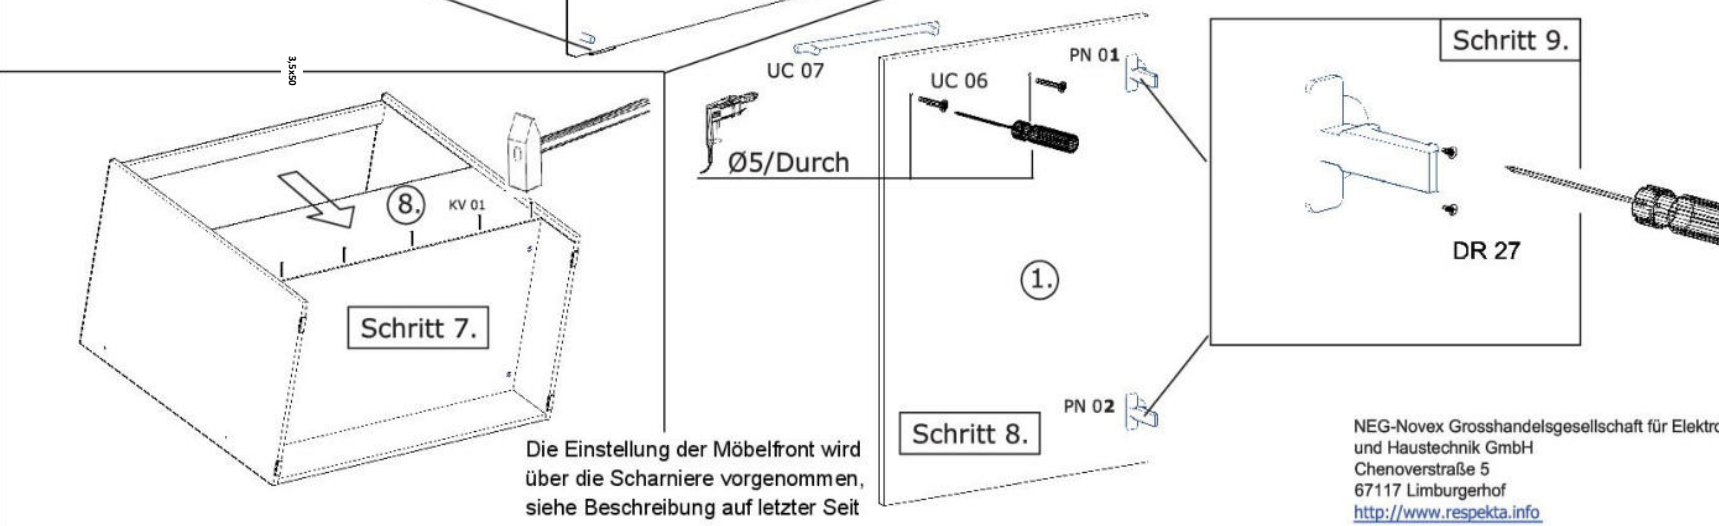

Die Einstellung der Möbelfront wird über die Scharniere vorgenommen, siehe Beschreibung auf letzter Seit

NEG-Novex Großhandelsgesellschaft für Elektro- und Haustechnik GmbH
Chenoverstraße 5
67117 Limburgerhof
<http://www.respekta.info>