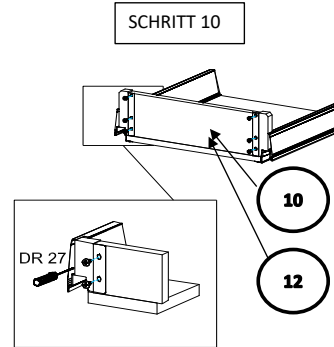

Befindet sich in Frontpaket RP270F1 (2)

18\*292\*497 2x

Zum Schutz der Holzteile können Sie rundum die Sockelleiste eine Silikonnaht ziehen.

NEG-Novex Grosshandelsgesellschaft für Elektro- und Haustechnik GmbH Chenoverstraße 5  
67117 Limburgerhof  
<http://www.respekta.info>

SCHRITT 12

SCHRITT 13

Mit Betätigung der vorderen Schraube wird die Fronteinstellung in horizontaler Richtung vorgenommen!

Mit Betätigung der hinteren Schraube wird die Front in der vertikalen Richtung eingestellt!