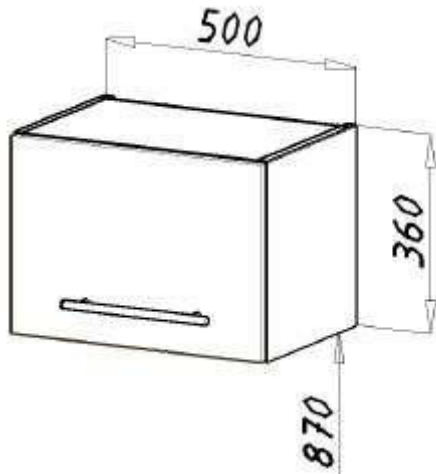

# RP210 Basic

20 min

FT #name	tlp.	stk.	bild
KO 01	8x35	8	
EX 01	15/13	8	
TI 01		8	
FT 13		2	
FR 12		2	
PN 01-PD 01		2	
PN 02-PD 02		2	
SP 01	4x32	2	
DR 27	3,5x16	4	
DR 42	4,0x30	4	
KV 01	1,5x20	10	
PL 16	8x60	2	
HK 01	6x50	2	
UC 07	192	1	
UC 06	4,0x22	2	
AK 103		2	
PP 01		4	

Die Einstellung der Möbelfront

20 min

FT Name	tlp.	stk.	bild
KO 01	8x35	8	
EX 01	15/13	8	
TI 01		8	
FT 13		1	
FR 12		1	
PN 01-PD 01		2	
PN 02-PD 02		2	
SP 01	4x32	2	
DR 27	3,5x16	4	
DR 42	4,0x30	4	
KV 01	1,5x20	10	
PL 16	8x60	2	
HK 01	6x50	2	
UC 07	192	1	
UC 06	4,0x22	2	
AK 103		2	
PP 01		4	