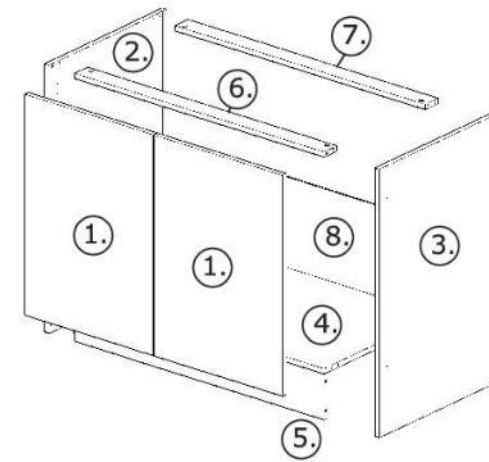

name	tip.	stk.	bild
KO 01	8x35	14	
EX 01	15/13	8	
TI 01		8	
PN 01-PD 01		2	
PN 02-PD 02	Soft-Close	2	
SP 01	4x32	2	
DR 27	4x18 ;	16	
DR 35	4x30 ;	6	
	)		
CS 01		4	
UC 07	192	2	
UC 06	4,0x22	4	

25min

Achtung! Bitte geben Sie bei möglichen Reklamationen immer die Produkt-ID-Nummer (siehe separates Blatt) an.

NEG-Novex Großhandelsgesellschaft für Elektro- und Haustechnik GmbH
Chenoverstraße 5
67117 Limburgerhof
<http://www.respekta.info>