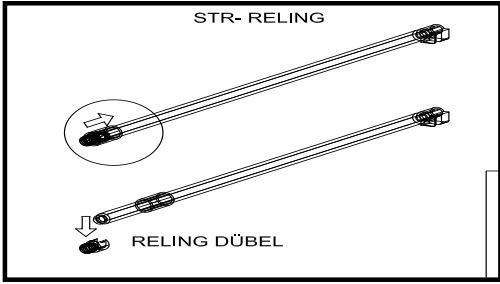

Befindet sich in Frontpaket RP270F1 (2)

18\*292\*497 2x

Zum Schutz der Holzteile können Sie rundum die Sockelleiste eine Silikonnaht ziehen.

NEG-Novex Grosshandelsgesellschaft für Elektro- und Haustechnik GmbH Chenoverstraße 5  
67117 Limburgerhof  
<http://www.respekta.info>