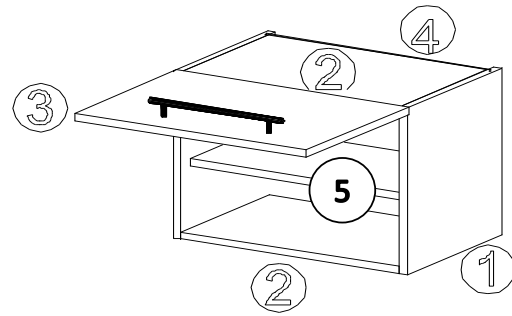

# RP210 Basic

20 min

FT #name	tlp.	stk.	bild
KO 01	8x35	8	
EX 01	15/13	8	
TI 01		8	
FT 13		2	
FR 12		2	
PN 01-PD 01		2	
PN 02-PD 02		2	
SP 01	4x32	2	
DR 27	3,5x16	4	
DR 42	4,0x30	4	
KV 01	1,5x20	10	
PL 16	8x60	2	
HK 01	6x50	2	
UC 07	192	1	
UC 06	4,0x22	2	
AK 103		2	
PP 01		4	