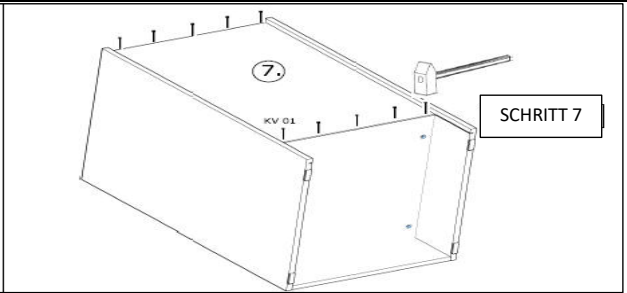

Befindet sich in Frontpaket RP270F1 (2)

18\*292\*497 2x

Zum Schutz der Holzteile können Sie rundum die Sockelleiste eine Silikonnaht ziehen.

NEG-Novex Grosshandelsgesellschaft für Elektro- und Haustechnik GmbH Chenoverstraße 5  
67117 Limburgerhof  
<http://www.respekta.info>