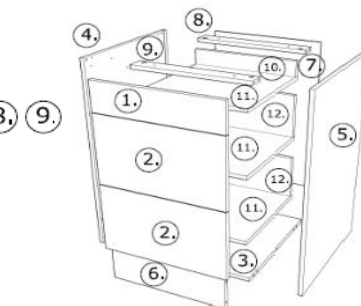

719*481*3/1x (7)

16*393*445 3x (11)

16*379*70 1x (10)

16*379*124 2x (12)

18*125*497 1x (1)

Befindet sich in Frontpaket RP270F1 (2)

18*292*497 2x

Zum Schutz der Holzteile können Sie rundum die Sockelleiste eine Silikonnaht ziehen.

NEG-Novex Grosshandelsgesellschaft für Elektro- und Haustechnik GmbH Chenoverstraße 5
67117 Limburgerhof
<http://www.respekta.info>