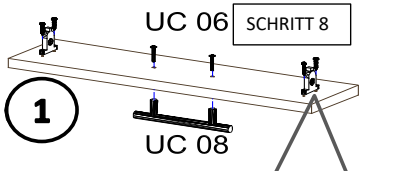

Befindet sich in Frontpaket RP270F1 (2)

18\*292\*497 2x

Zum Schutz der Holzteile können Sie rundum die Sockelleiste eine Silikonnaht ziehen.

NEG-Novex Grosshandelsgesellschaft für Elektro- und Haustechnik GmbH Chenoverstraße 5  
67117 Limburgerhof  
<http://www.respekta.info>