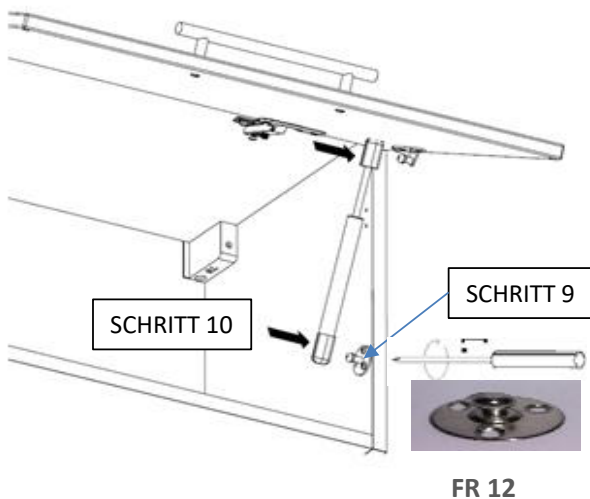

Achtung! Bitte geben Sie bei möglichen Reklamationen immer die Produkt-ID-Nummer (siehe separates Blatt) an.

NEG-Novex Grosshandelsgesellschaft für Elektro- und Haustechnik GmbH Chenoverstraße 5
67117 Limburgerhof
<http://www.respekta.info>