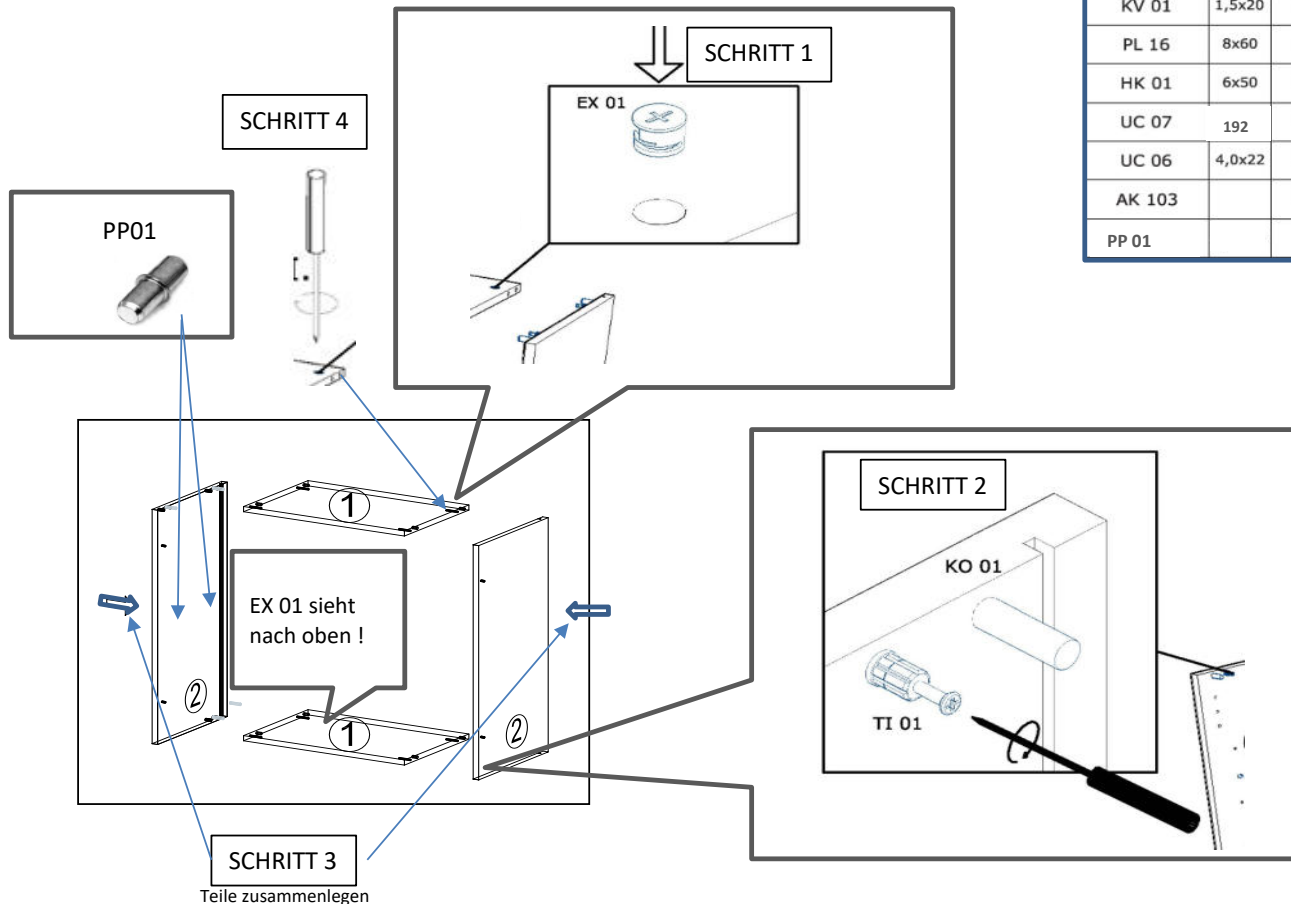

Die Einstellung der Möbelfront

20 min

FT Name	tlp.	stk.	bild
KO 01	8x35	8	
EX 01	15/13	8	
TI 01		8	
FT 13		1	
FR 12		1	
PN 01-PD 01		2	
PN 02-PD 02		2	
SP 01	4x32	2	
DR 27	3,5x16	4	
DR 42	4,0x30	4	
KV 01	1,5x20	10	
PL 16	8x60	2	
HK 01	6x50	2	
UC 07	192	1	
UC 06	4,0x22	2	
AK 103		2	
PP 01		4	