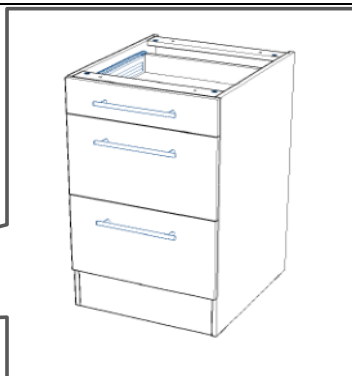

Die Einstellung der Möbelfront

name	tip.	stk.	bild
KO 01	8x35	14	
EX 01	15/13	8	
TI 01		8	
SP 01	4x32	2	
DR 27	3,5x16	65	
DR 35	3,5x35	4	
KV 01	1,5x20	10	
UC 07	192	3	
UC 06	4,0x22	6	
EU 01	6,3x14	18	

468x60x16/2x (8, 9)