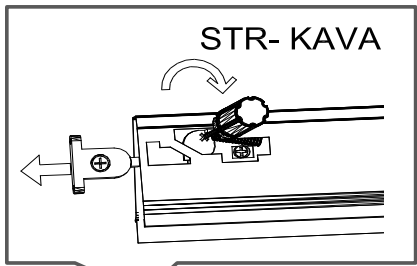

Befindet sich in Frontpaket RP270F1 (2)

18\*292\*497 2x

Zum Schutz der Holzteile können Sie rundum die Sockelleiste eine Silikonnaht ziehen.

NEG-Novex Grosshandelsgesellschaft für Elektro- und Haustechnik GmbH Chenoverstraße 5  
67117 Limburgerhof  
<http://www.respekta.info>