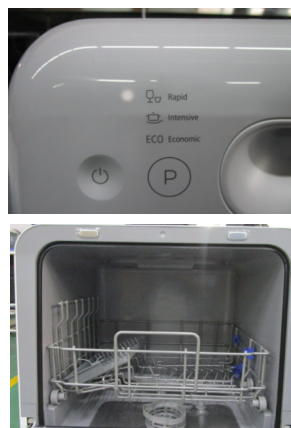

respekta Mini Einbaugeschirrspüler 42cm

Typ / Modell: GSPU 42 A (Stand 2021)

| | |
|---|-----------|
| Anzahl der Maßgedecke: | 2 |
| Energieeffizienzklasse Skala A-G: | G |
| Energieverbrauch Eco Programm in kW/h bei 100 Programmzyklen: | 43/100 |
| Leistungsaufnahme im Aus-Zustand in Watt: | 0,49 |
| Leistungsaufnahme im Standby Modus in Watt: | N/A |
| Wasserverbrauch Eco Programm in L pro Zyklus: | 5 |
| Trocknungseffizienzklasse: | 0,87 |
| Standardprogramm: | ECO 45 °C |
| Dauer Eco Programm in h:min : | 2:40 |
| Geräuschemission in dB (A) / Geräuschemissionsklasse : | 58 / D |
| Einbaugerät: | Ja |

Funktionen und Ausstattung:

| | |
|--|---------------------------------|
| Material und Farbe (Innenraum / Blende): | Edelstahl / silber |
| 3 Programme: | Schnell, Intensiv, Eco |
| Startzeitvorwahl: | ja |
| Absicherung: | 10 A |
| Steuerung: | Elektronisch |
| Bedienung | Touch control |
| Display: | LED-Display mit Indikatorlampen |
| Höhenverstellbare Füße: | - |
| Max. verstellbare Höhe: | - |
| Verstellbarer Oberkorb: | - |
| Tellerhalter: | klappbar |
| Sprühebenen: | 1 |
| Besteckablage: | 1 |
| Wasserschanschluss benötigt | ja |

2 Maßgedecke, LED-Display mit Indikatorlampe, Extra Trocknen, Platzsparend passt in 50cm Unterschrank, Touch-Control, für 1-2 Personen Haushalt geeignet

Abmessungen:

| | |
|---------------------------------------|------------------------------|
| Geräte-Maße (H x B x T) in cm / kg: | 43,5 x 42,0 x 43,5 / 12,4 kg |
| Geräte-Tief mit geöffneter Tür in cm: | 75 |
| Maße verpackt (H x B x T) in cm / kg: | 55,8 x 53,2 x 55,2 / 14,8 kg |