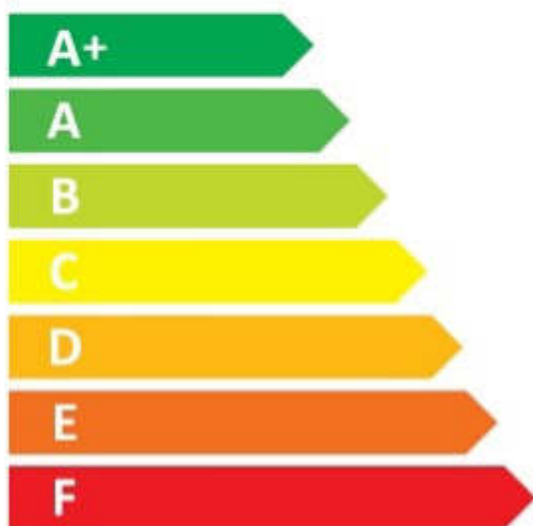

ENERG
енергия · ενέργεια

respekta®

CH77060S

B

44
kWh/annum

AB**C**DEFG

A**BC**DEFG

ABCDEF**G**