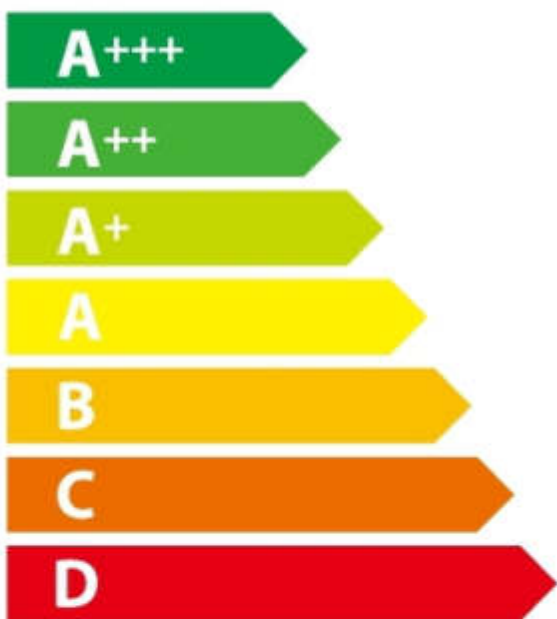

ENERG

енергия · ενέργεια

Y

IJA

IE

IA

respekta™ CH 66038-60 WAM

A

38
kWh/annum

ABCDEF G

ABCDEF G

ABCDEF G

68 dB