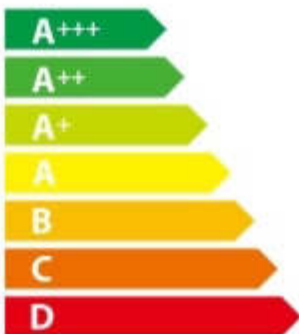

# ENERG

енергия · ενέργεια

Y

IJA

IE

IA

respekta<sup>®</sup>TM

CH 21060WB

**B**

**30**  
kWh/annum

ABC**D**EF

ABC**D**EF

ABC**D**EF

**64** dB