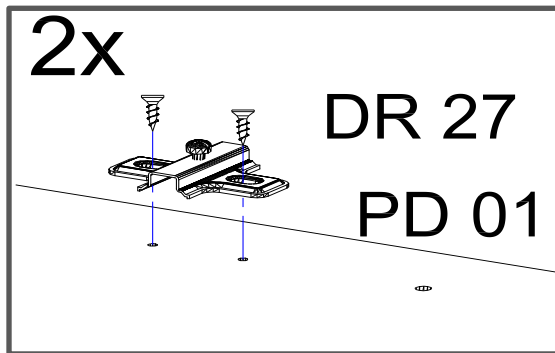

 16*820*535 2x ②	 3*718*481 1x ③	 16*468*450 1x ⑩	 16*468*511 1x ④	 16*587*497 1x ⑨
	 16*468*100 1x ①	 16*393*445 1x ⑥	 16*468*60 2x ⑤	 16*126*497 1x ⑧
			 16*379*70 1x ⑦	

KO 01 8*30 14 X 	KN 03 7*50 8 X 	PL 12 8 X 	PP 01 4 X 	PN 01 SOFT CLOSE 2 X 	PD 01 2 X
STR-SIN 2 X 	STR-KAVA 2 X 	STR-HAT 2 X 	STR-TAK 2 X 	EU 01 6*11 6 X 	DR 27 3,5*16 20 X
DR 20 4*20 4 X 	DR 42 4*30 4 X 	KV 01 1,5*20 20 X 	PL 01 1 X 	KL 01 4 mm 1 X 	UC 06 4 X
UC 08 (96mm) 2 X 	SP 01 2 X 				

Zum Schutz der Holzteile können Sie rundum die Sockelleiste eine Silikonnaht ziehen.

1.

2.

3.

9

2x
PN 01

DR 27

4.