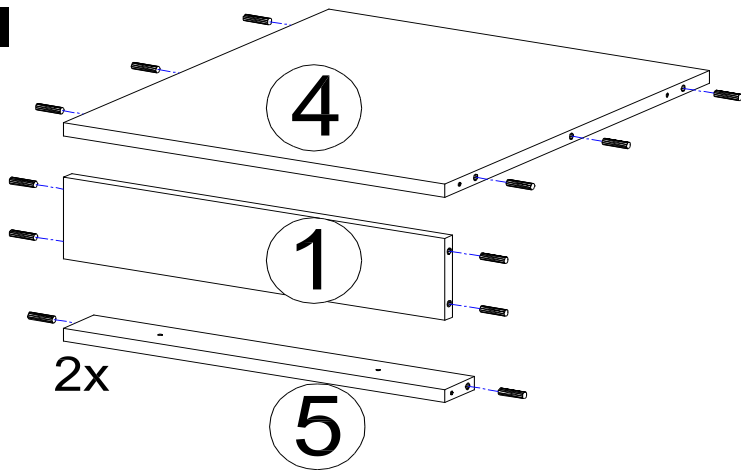

 16*820*535 2x ②	 3*718*481 1x ③	 16*468*450 1x ⑩	 16*468*511 1x ④	 16*587*497 1x ⑨
	 16*468*100 1x ①	 16*393*445 1x ⑥	 16*468*60 2x ⑤	 16*126*497 1x ⑧
			 16*379*70 1x ⑦	

KO 01 8*30 14 X 	KN 03 7*50 8 X 	PL 12 8 X 	PP 01 4 X 	PN 01 SOFT CLOSE 2 X 	PD 01 2 X
STR-SIN 2 X 	STR-KAVA 2 X 	STR-HAT 2 X 	STR-TAK 2 X 	EU 01 6*11 6 X 	DR 27 3,5*16 20 X
DR 20 4*20 4 X 	DR 42 4*30 4 X 	KV 01 1,5*20 20 X 	PL 01 1 X 	KL 01 4 mm 1 X 	UC 06 4 X
UC 08 (96mm) 2 X 	SP 01 2 X 				

Zum Schutz der Holzteile können Sie rundum die Sockelleiste eine Silikonnaht ziehen.

1.

2.

3.

9

2x
PN 01

DR 27

4.