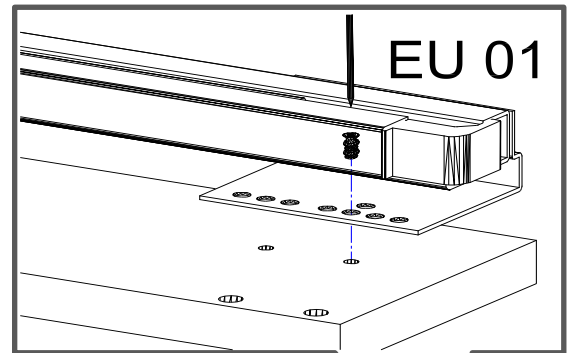

 16*820*535 2x ②	 3*718*481 1x ③	 16*468*450 1x ⑩	 16*468*511 1x ④	 16*587*497 1x ⑨
	 16*468*100 1x ①	 16*393*445 1x ⑥	 16*468*60 2x ⑤	 16*126*497 1x ⑧
			 16*379*70 1x ⑦	

KO 01 8*30 14 X 	KN 03 7*50 8 X 	PL 12 8 X 	PP 01 4 X 	PN 01 SOFT CLOSE 2 X 	PD 01 2 X
STR-SIN 2 X 	STR-KAVA 2 X 	STR-HAT 2 X 	STR-TAK 2 X 	EU 01 6*11 6 X 	DR 27 3,5*16 20 X
DR 20 4*20 4 X 	DR 42 4*30 4 X 	KV 01 1,5*20 20 X 	PL 01 1 X 	KL 01 4 mm 1 X 	UC 06 4 X
UC 08 (96mm) 2 X 	SP 01 2 X 				

Zum Schutz der Holzteile können Sie rundum die Sockelleiste eine Silikonnaht ziehen.

1.

2.

3.

9

2x
PN 01

DR 27

4.