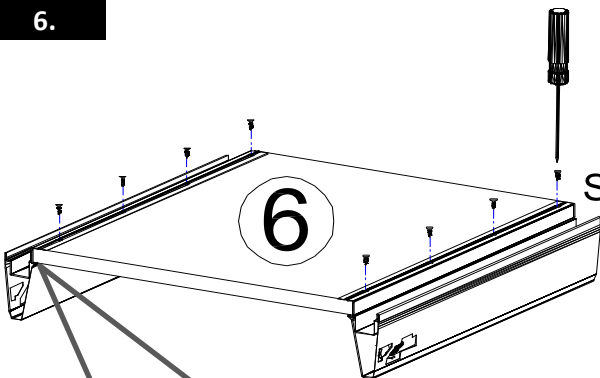

6.

STR- KAVA

6