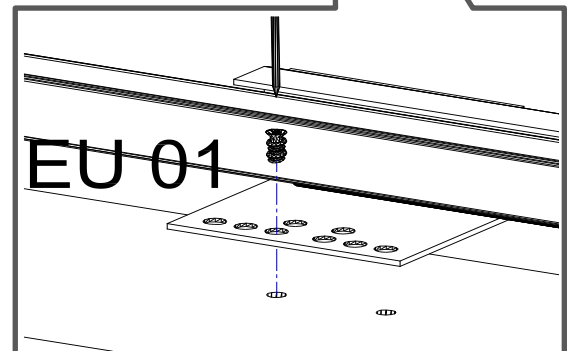

 16*820*535 2x ②	 3*718*481 1x ③	 16*468*450 1x ⑩	 16*468*511 1x ④	 16*587*497 1x ⑨
	 16*468*100 1x ①	 16*393*445 1x ⑥	 16*468*60 2x ⑤	 16*126*497 1x ⑧
			 16*379*70 1x ⑦	

KO 01 8*30 14 X 	KN 03 7*50 8 X 	PL 12 8 X 	PP 01 4 X 	PN 01 SOFT CLOSE 2 X 	PD 01 2 X
STR-SIN 2 X 	STR-KAVA 2 X 	STR-HAT 2 X 	STR-TAK 2 X 	EU 01 6*11 6 X 	DR 27 3,5*16 20 X
DR 20 4*20 4 X 	DR 42 4*30 4 X 	KV 01 1,5*20 20 X 	PL 01 1 X 	KL 01 4 mm 1 X 	UC 06 4 X
UC 08 (96mm) 2 X 	SP 01 2 X 				

Zum Schutz der Holzteile können Sie rundum die Sockelleiste eine Silikonnaht ziehen.

1.

2.

3.

9

2x
PN 01

DR 27

4.