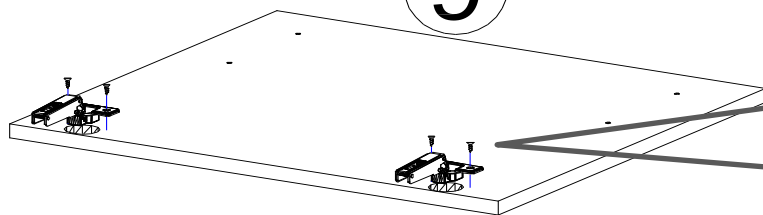

 16*820*535 2x ②	 3*718*481 1x ③	 16*468*450 1x ⑩	 16*468*511 1x ④	 16*587*497 1x ⑨
	 16*468*100 1x ①	 16*393*445 1x ⑥	 16*468*60 2x ⑤	 16*126*497 1x ⑧
			 16*379*70 1x ⑦	

KO 01 8*30 14 X 	KN 03 7*50 8 X 	PL 12 8 X 	PP 01 4 X 	PN 01 SOFT CLOSE 2 X 	PD 01 2 X
STR-SIN 2 X 	STR-KAVA 2 X 	STR-HAT 2 X 	STR-TAK 2 X 	EU 01 6*11 6 X 	DR 27 3,5*16 20 X
DR 20 4*20 4 X 	DR 42 4*30 4 X 	KV 01 1,5*20 20 X 	PL 01 1 X 	KL 01 4 mm 1 X 	UC 06 4 X
UC 08 (96mm) 2 X 	SP 01 2 X 				

Zum Schutz der Holzteile können Sie rundum die Sockelleiste eine Silikonnaht ziehen.

1.

2.

3.

9

2x
PN 01

DR 27

4.