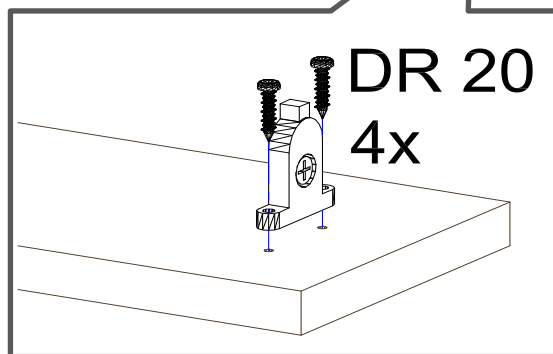

3.

9

2x
PN 01

DR 27

4.

STR- KAVA

5.

UC 06

8

UC 08

STR- KAVA

DR 20
4x

6.

STR- KAVA

6

7.

STR- HAT

DR 27

STR- HAT
2x