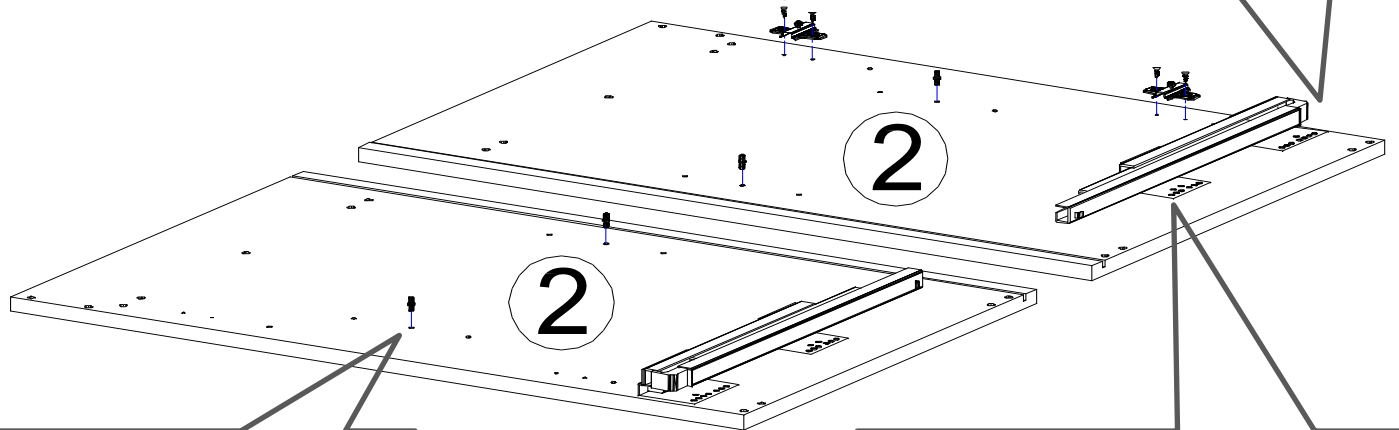

 16*820*535 2x ②	 3*718*481 1x ③	 16*468*450 1x ⑩	 16*468*511 1x ④	 16*587*497 1x ⑨
	 16*468*100 1x ①	 16*393*445 1x ⑥	 16*468*60 2x ⑤	 16*126*497 1x ⑧
			 16*379*70 1x ⑦	

KO 01 8*30 14 X 	KN 03 7*50 8 X 	PL 12 8 X 	PP 01 4 X 	PN 01 SOFT CLOSE 2 X 	PD 01 2 X
STR-SIN 2 X 	STR-KAVA 2 X 	STR-HAT 2 X 	STR-TAK 2 X 	EU 01 6*11 6 X 	DR 27 3,5*16 20 X
DR 20 4*20 4 X 	DR 42 4*30 4 X 	KV 01 1,5*20 20 X 	PL 01 1 X 	KL 01 4 mm 1 X 	UC 06 4 X
UC 08 (96mm) 2 X 	SP 01 2 X 				

Zum Schutz der Holzteile können Sie rundum die Sockelleiste eine Silikonnaht ziehen.

1.

2.

3.

9

2x
PN 01

DR 27

4.