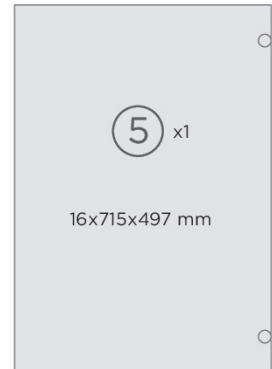

Merle Spülenunterschrank 50 cm inklusive Arbeitsplatte

Korpus & Arbeitsplatte in Eiche Sägerau
Nachbildung

- + Korpusmaße mit Arbeitsplatte (H x B x T) 84,8 x 50 x 60 cm
- + Inklusive Arbeitsplatte
- + Scharniere mit Soft-Close Funktion
- + Fronten in Weiß, Grau und Schwarz erhältlich
- + Einzeln oder mit Respekta Küchen kombinierbar: farblich passend zu Merle, Luis und Peter Küchenfamilien (mit Korpus in Eiche Sägerau Nachbildung)

AUSSTATTUNG (H x B x T)

1 Drehtür	71,5 x 49,7 x 1,6 cm
1 Schrankboden	53,1 x 46,8 x 1,6 cm
1 Sockelleiste	10 x 46,8 x 1,6 cm
2 Seitenwände	82 x 55,5 x 1,6 cm
3 Verstärkungsstreben	6 x 46,8 x 1,6 cm
1 Arbeitsplatte	2,8 x 50 x 60 cm
1 Metall Griff	16 cm
2 Topfscharniere	mit Soft-Close Funktion
Montagematerial	
Montageanleitung	

Korpus & Arbeitsplatte

Front

MERKMALE

- + Materialstärke der Fronten und Korpus: 16 mm
- + Arbeitsplattenstärke: 28 mm
- + Arbeitsplatte mit abgerundeter Kante
- + Stangengriff aus Metall
- + Bohrabstand der Griffe 96 mm
- + Alle Scharniere mit Soft-Close Funktion
- + Innenseite des Korpus in Eiche Sägerau Nachbildung
- + Innenseite der Fronten entspricht der Frontfarbe