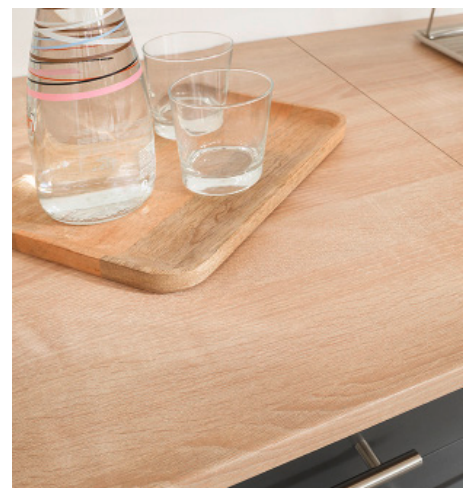

Merle Spülenunterschrank 50 cm inklusive Arbeitsplatte

Korpus & Arbeitsplatte in Eiche Sägerau
Nachbildung

- + Korpusmaße mit Arbeitsplatte (H x B x T) 84,8 x 50 x 60 cm
- + Inklusive Arbeitsplatte
- + Scharniere mit Soft-Close Funktion
- + Fronten in Weiß, Grau und Schwarz erhältlich
- + Einzeln oder mit Respekta Küchen kombinierbar: farblich passend zu Merle, Luis und Peter Küchenfamilien (mit Korpus in Eiche Sägerau Nachbildung)

Korpus & Arbeitsplatte

Front

MERKMALE

- + Materialstärke der Fronten und Korpus: 16 mm
- + Arbeitsplattenstärke: 28 mm
- + Arbeitsplatte mit abgerundeter Kante
- + Stangengriff aus Metall
- + Bohrabstand der Griffe 96 mm
- + Alle Scharniere mit Soft-Close Funktion
- + Innenseite des Korpus in Eiche Sägerau Nachbildung
- + Innenseite der Fronten entspricht der Frontfarbe