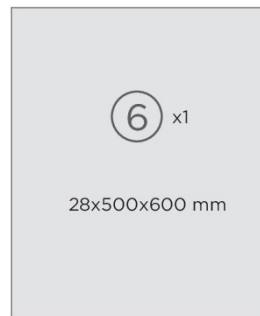

Merle Spülenunterschrank 50 cm inklusive Arbeitsplatte

Korpus & Arbeitsplatte in Eiche Sägerau
Nachbildung

- + Korpusmaße mit Arbeitsplatte (H x B x T) 84,8 x 50 x 60 cm
- + Inklusive Arbeitsplatte
- + Scharniere mit Soft-Close Funktion
- + Fronten in Weiß, Grau und Schwarz erhältlich
- + Einzeln oder mit Respekta Küchen kombinierbar: farblich passend zu Merle, Luis und Peter Küchenfamilien (mit Korpus in Eiche Sägerau Nachbildung)

AUSSTATTUNG (H x B x T)

1 Drehtür	71,5 x 49,7 x 1,6 cm
1 Schrankboden	53,1 x 46,8 x 1,6 cm
1 Sockelleiste	10 x 46,8 x 1,6 cm
2 Seitenwände	82 x 55,5 x 1,6 cm
3 Verstärkungsstreben	6 x 46,8 x 1,6 cm
1 Arbeitsplatte	2,8 x 50 x 60 cm
1 Metall Griff	16 cm
2 Topfscharniere	mit Soft-Close Funktion
Montagematerial	
Montageanleitung	

Korpus & Arbeitsplatte

Front

MERKMALE

- + Materialstärke der Fronten und Korpus: 16 mm
- + Arbeitsplattenstärke: 28 mm
- + Arbeitsplatte mit abgerundeter Kante
- + Stangengriff aus Metall
- + Bohrabstand der Griffe 96 mm
- + Alle Scharniere mit Soft-Close Funktion
- + Innenseite des Korpus in Eiche Sägerau Nachbildung
- + Innenseite der Fronten entspricht der Frontfarbe