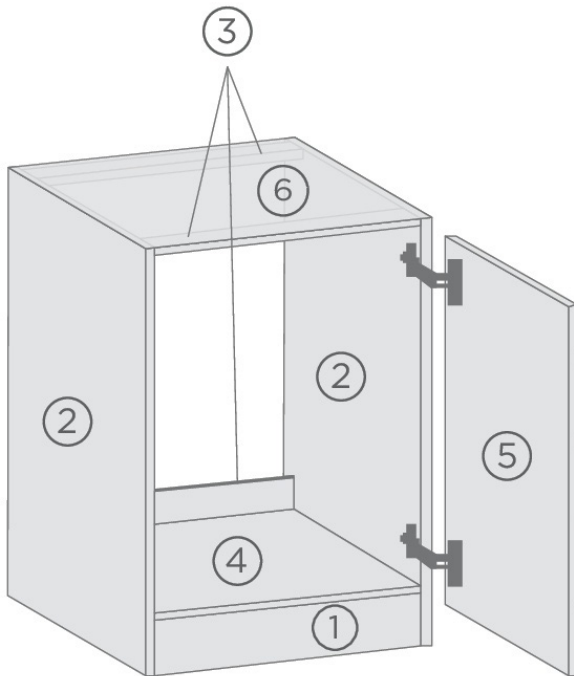

Merle Spülenunterschrank 50 cm inklusive Arbeitsplatte

Korpus & Arbeitsplatte in Eiche Sägerau
Nachbildung

- + Korpusmaße mit Arbeitsplatte (H x B x T) 84,8 x 50 x 60 cm
- + Inklusive Arbeitsplatte
- + Scharniere mit Soft-Close Funktion
- + Fronten in Weiß, Grau und Schwarz erhältlich
- + Einzeln oder mit Respekta Küchen kombinierbar: farblich passend zu Merle, Luis und Peter Küchenfamilien (mit Korpus in Eiche Sägerau Nachbildung)

AUSSTATTUNG (H x B x T)

1 Drehtür	71,5 x 49,7 x 1,6 cm
1 Schrankboden	53,1 x 46,8 x 1,6 cm
1 Sockelleiste	10 x 46,8 x 1,6 cm
2 Seitenwände	82 x 55,5 x 1,6 cm
3 Verstärkungsstreben	6 x 46,8 x 1,6 cm
1 Arbeitsplatte	2,8 x 50 x 60 cm
1 Metall Griff	16 cm
2 Topfscharniere	mit Soft-Close Funktion
Montagematerial	
Montageanleitung	

Korpus & Arbeitsplatte

Front

MERKMALE

- + Materialstärke der Fronten und Korpus: 16 mm
- + Arbeitsplattenstärke: 28 mm
- + Arbeitsplatte mit abgerundeter Kante
- + Stangengriff aus Metall
- + Bohrabstand der Griffe 96 mm
- + Alle Scharniere mit Soft-Close Funktion
- + Innenseite des Korpus in Eiche Sägerau Nachbildung
- + Innenseite der Fronten entspricht der Frontfarbe