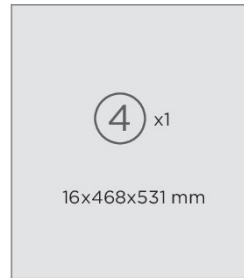

Merle Spülenunterschrank 50 cm inklusive Arbeitsplatte

Korpus & Arbeitsplatte in Eiche Sägerau
Nachbildung

- + Korpusmaße mit Arbeitsplatte (H x B x T) 84,8 x 50 x 60 cm
- + Inklusive Arbeitsplatte
- + Scharniere mit Soft-Close Funktion
- + Fronten in Weiß, Grau und Schwarz erhältlich
- + Einzeln oder mit Respekta Küchen kombinierbar: farblich passend zu Merle, Luis und Peter Küchenfamilien (mit Korpus in Eiche Sägerau Nachbildung)

AUSSTATTUNG (H x B x T)

1 Drehtür	71,5 x 49,7 x 1,6 cm
1 Schrankboden	53,1 x 46,8 x 1,6 cm
1 Sockelleiste	10 x 46,8 x 1,6 cm
2 Seitenwände	82 x 55,5 x 1,6 cm
3 Verstärkungsstreben	6 x 46,8 x 1,6 cm
1 Arbeitsplatte	2,8 x 50 x 60 cm
1 Metall Griff	16 cm
2 Topfscharniere	mit Soft-Close Funktion
Montagematerial	
Montageanleitung	

Korpus & Arbeitsplatte

Front

MERKMALE

- + Materialstärke der Fronten und Korpus: 16 mm
- + Arbeitsplattenstärke: 28 mm
- + Arbeitsplatte mit abgerundeter Kante
- + Stangengriff aus Metall
- + Bohrabstand der Griffe 96 mm
- + Alle Scharniere mit Soft-Close Funktion
- + Innenseite des Korpus in Eiche Sägerau Nachbildung
- + Innenseite der Fronten entspricht der Frontfarbe