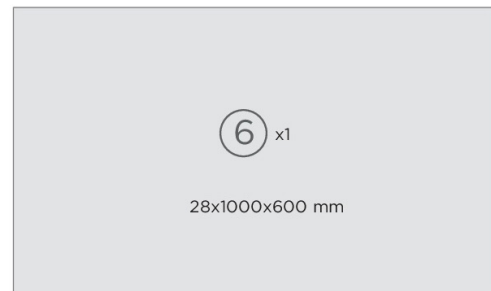

ARTIKELNUMMER	FARBE	EAN
6200SSU100ESGR1	Grau	4262421977620
6200SSU100ESSC1	Schwarz	4262421977637
6200SSU100ESWE1	Weiß	4262421977644