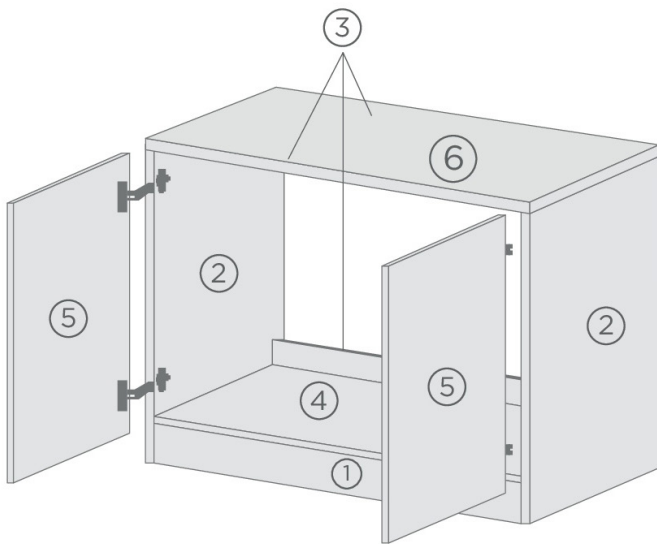

## Merle Spülenunterschrank 100 cm inklusive Arbeitsplatte

Korpus & Arbeitsplatte in Eiche Sägerau  
Nachbildung

- + Korpusmaße mit Arbeitsplatte (HxBxT) 84,8 x 100 x 60 cm
- + Inklusive Arbeitsplatte
- + Scharniere mit Soft-Close Funktion
- + Fronten in Weiß, Grau und Schwarz erhältlich
- + Einzeln oder mit Respekta Küchen kombinierbar: farblich  
passend zu Merle, Luis und Peter Küchenfamilien  
(mit Korpus in Eiche Sägerau Nachbildung)

### AUSSTATTUNG (H x B x T)

2 Drehtüren	71,5 x 49,7 x 1,6 cm
1 Schrankboden	53,1 x 96,8 x 1,6 cm
1 Sockelleiste	10 x 96,8 x 1,6 cm
2 Seitenwände	82 x 55,5 x 1,6 cm
3 Verstärkungsstreben	6 x 96,8 x 1,6 cm
1 Arbeitsplatte	2,8 x 100 x 60 cm
2 Metallgriffe	16 cm
4 Topfscharniere	mit Soft-Close Funktion
Montagematerial	
Montageanleitung	

### Korpus & Arbeitsplatte

### MERKMALE

- + Materialstärke der Fronten und Korpus: 16 mm
- + Arbeitsplattenstärke: 28 mm
- + Arbeitsplatte mit abgerundeter Kante
- + Stangengriffe aus Metall
- + Bohrabstand der Griffe 96 mm
- + Alle Scharniere mit Soft-Close Funktion
- + Innenseite des Korpus in Eiche Sägerau Nachbildung
- + Innenseite der Fronten entspricht der Frontfarbe