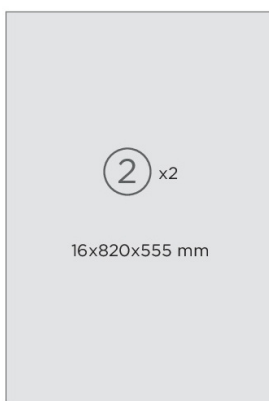

ARTIKELNUMMER	FARBE	EAN
6200SSU100ESGR1	Grau	4262421977620
6200SSU100ESSC1	Schwarz	4262421977637
6200SSU100ESWE1	Weiß	4262421977644