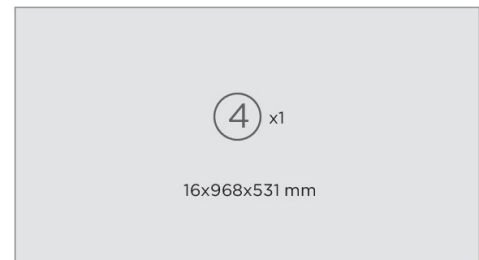

ARTIKELNUMMER	FARBE	EAN
6200SSU100ESGR1	Grau	4262421977620
6200SSU100ESSC1	Schwarz	4262421977637
6200SSU100ESWE1	Weiß	4262421977644