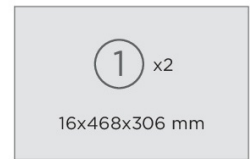

Merle Oberschrank 50 cm

Korpus in Eiche Sägerau Nachbildung

- + Korpusmaße (H x B x T) 56,1 x 50 x 34,6 cm
- + Scharniere mit Soft-Close Funktion
- + Fronten in Weiß, Grau und Schwarz erhältlich
- + Stangengriff aus Metall
- + Einzel oder mit Respekta Küchen kombinierbar: farblich passend zu Merle, Luis und Peter Küchenfamilien (mit Korpus in Eiche Sägerau Nachbildung)

AUSSTATTUNG (H x B x T)

1 Drehtür	55,9 x 49,7 x 1,6 cm
2 Seitenwände	56,1 x 33 x 1,6 cm
1 Einlegeboden	28 x 46,8 x 1,6 cm
2 Schrankböden	30,6 x 46,8 x 1,6 cm
1 Rückwand	55,9 x 48,1 x 0,3 cm
1 Metallgriff	16 cm
2 Topfscharniere	mit Soft-Close Funktion
Montagematerial	
Montageanleitung	

Korpus

Front

MERKMALE

- + Materialstärke der Fronten und Korpus: 16 mm
- + Stangengriff aus Metall
- + Bohrabstand der Griffe 96 mm
- + Scharniere mit Soft-Close Funktion
- + Innenseite des Korpus in Eiche Sägerau Nachbildung
- + Innenseite der Fronten entspricht der Frontfarbe