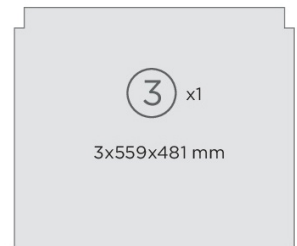

Merle Oberschrank 50 cm

Korpus in Eiche Sägerau Nachbildung

- + Korpusmaße (H x B x T) 56,1 x 50 x 34,6 cm
- + Scharniere mit Soft-Close Funktion
- + Fronten in Weiß, Grau und Schwarz erhältlich
- + Stangengriff aus Metall
- + Einzel oder mit Respekta Küchen kombinierbar: farblich passend zu Merle, Luis und Peter Küchenfamilien (mit Korpus in Eiche Sägerau Nachbildung)

AUSSTATTUNG (H x B x T)

1 Drehtür	55,9 x 49,7 x 1,6 cm
2 Seitenwände	56,1 x 33 x 1,6 cm
1 Einlegeboden	28 x 46,8 x 1,6 cm
2 Schrankböden	30,6 x 46,8 x 1,6 cm
1 Rückwand	55,9 x 48,1 x 0,3 cm
1 Metallgriff	16 cm
2 Topfscharniere	mit Soft-Close Funktion
Montagematerial	
Montageanleitung	

Korpus

Front

MERKMALE

- + Materialstärke der Fronten und Korpus: 16 mm
- + Stangengriff aus Metall
- + Bohrabstand der Griffe 96 mm
- + Scharniere mit Soft-Close Funktion
- + Innenseite des Korpus in Eiche Sägerau Nachbildung
- + Innenseite der Fronten entspricht der Frontfarbe