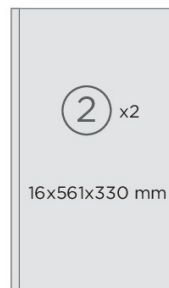

Merle Oberschrank 50 cm

Korpus in Eiche Sägerau Nachbildung

- + Korpusmaße (H x B x T) 56,1 x 50 x 34,6 cm
- + Scharniere mit Soft-Close Funktion
- + Fronten in Weiß, Grau und Schwarz erhältlich
- + Stangengriff aus Metall
- + Einzel oder mit Respekta Küchen kombinierbar: farblich passend zu Merle, Luis und Peter Küchenfamilien (mit Korpus in Eiche Sägerau Nachbildung)

AUSSTATTUNG (H x B x T)

1 Drehtür	55,9 x 49,7 x 1,6 cm
2 Seitenwände	56,1 x 33 x 1,6 cm
1 Einlegeboden	28 x 46,8 x 1,6 cm
2 Schrankböden	30,6 x 46,8 x 1,6 cm
1 Rückwand	55,9 x 48,1 x 0,3 cm
1 Metallgriff	16 cm
2 Topfscharniere	mit Soft-Close Funktion
Montagematerial	
Montageanleitung	

Korpus

Front

MERKMALE

- + Materialstärke der Fronten und Korpus: 16 mm
- + Stangengriff aus Metall
- + Bohrabstand der Griffe 96 mm
- + Scharniere mit Soft-Close Funktion
- + Innenseite des Korpus in Eiche Sägerau Nachbildung
- + Innenseite der Fronten entspricht der Frontfarbe