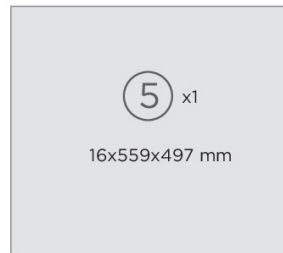

Merle Oberschrank 50 cm

Korpus in Eiche Sägerau Nachbildung

- + Korpusmaße (H x B x T) 56,1 x 50 x 34,6 cm
- + Scharniere mit Soft-Close Funktion
- + Fronten in Weiß, Grau und Schwarz erhältlich
- + Stangengriff aus Metall
- + Einzel oder mit Respekta Küchen kombinierbar: farblich passend zu Merle, Luis und Peter Küchenfamilien (mit Korpus in Eiche Sägerau Nachbildung)

AUSSTATTUNG (H x B x T)

1 Drehtür	55,9 x 49,7 x 1,6 cm
2 Seitenwände	56,1 x 33 x 1,6 cm
1 Einlegeboden	28 x 46,8 x 1,6 cm
2 Schrankböden	30,6 x 46,8 x 1,6 cm
1 Rückwand	55,9 x 48,1 x 0,3 cm
1 Metallgriff	16 cm
2 Topfscharniere	mit Soft-Close Funktion
Montagematerial	
Montageanleitung	

Korpus

Front

MERKMALE

- + Materialstärke der Fronten und Korpus: 16 mm
- + Stangengriff aus Metall
- + Bohrabstand der Griffe 96 mm
- + Scharniere mit Soft-Close Funktion
- + Innenseite des Korpus in Eiche Sägerau Nachbildung
- + Innenseite der Fronten entspricht der Frontfarbe