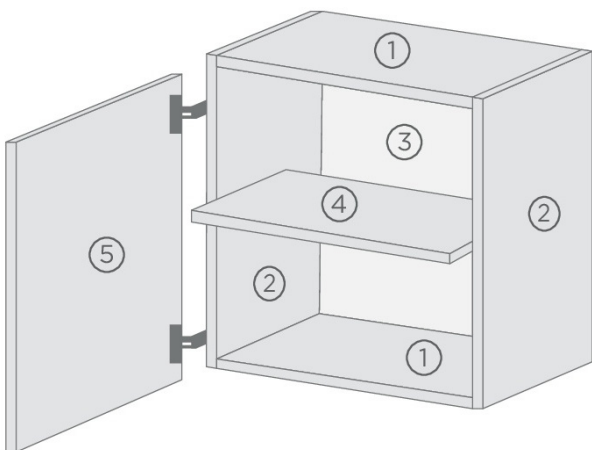

Merle Oberschrank 50 cm

Korpus in Eiche Sägerau Nachbildung

- + Korpusmaße (H x B x T) 56,1 x 50 x 34,6 cm
- + Scharniere mit Soft-Close Funktion
- + Fronten in Weiß, Grau und Schwarz erhältlich
- + Stangengriff aus Metall
- + Einzel oder mit Respekta Küchen kombinierbar: farblich passend zu Merle, Luis und Peter Küchenfamilien (mit Korpus in Eiche Sägerau Nachbildung)

AUSSTATTUNG (H x B x T)

1 Drehtür	55,9 x 49,7 x 1,6 cm
2 Seitenwände	56,1 x 33 x 1,6 cm
1 Einlegeboden	28 x 46,8 x 1,6 cm
2 Schrankböden	30,6 x 46,8 x 1,6 cm
1 Rückwand	55,9 x 48,1 x 0,3 cm
1 Metallgriff	16 cm
2 Topfscharniere	mit Soft-Close Funktion
Montagematerial	
Montageanleitung	

Korpus

Front

MERKMALE

- + Materialstärke der Fronten und Korpus: 16 mm
- + Stangengriff aus Metall
- + Bohrabstand der Griffe 96 mm
- + Scharniere mit Soft-Close Funktion
- + Innenseite des Korpus in Eiche Sägerau Nachbildung
- + Innenseite der Fronten entspricht der Frontfarbe