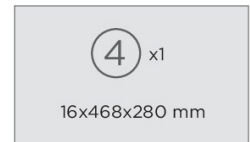

Merle Oberschrank 50 cm

Korpus in Eiche Sägerau Nachbildung

- + Korpusmaße (H x B x T) 56,1 x 50 x 34,6 cm
- + Scharniere mit Soft-Close Funktion
- + Fronten in Weiß, Grau und Schwarz erhältlich
- + Stangengriff aus Metall
- + Einzel oder mit Respekta Küchen kombinierbar: farblich passend zu Merle, Luis und Peter Küchenfamilien (mit Korpus in Eiche Sägerau Nachbildung)

AUSSTATTUNG (H x B x T)

1 Drehtür	55,9 x 49,7 x 1,6 cm
2 Seitenwände	56,1 x 33 x 1,6 cm
1 Einlegeboden	28 x 46,8 x 1,6 cm
2 Schrankböden	30,6 x 46,8 x 1,6 cm
1 Rückwand	55,9 x 48,1 x 0,3 cm
1 Metallgriff	16 cm
2 Topfscharniere	mit Soft-Close Funktion
Montagematerial	
Montageanleitung	

Korpus

Front

MERKMALE

- + Materialstärke der Fronten und Korpus: 16 mm
- + Stangengriff aus Metall
- + Bohrabstand der Griffe 96 mm
- + Scharniere mit Soft-Close Funktion
- + Innenseite des Korpus in Eiche Sägerau Nachbildung
- + Innenseite der Fronten entspricht der Frontfarbe