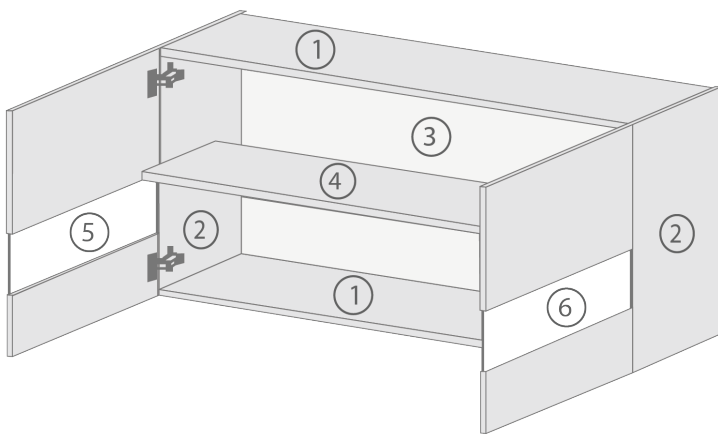

Merle Oberschrank 110 cm

Korpus in Eiche Sägerau Nachbildung

- + Korpusmaße (H x B x T) 56,1 x 110 x 34,6 cm
- + Mit Glaseinlagen in den Türen
- + Scharniere mit Soft-Close Funktion
- + Fronten in Weiß, Grau und Schwarz erhältlich
- + Stangengriffe aus Metall
- + Einzeln oder mit Respekta Küchen kombinierbar: farblich passend zu Merle, Luis und Peter Küchenfamilien (mit Korpus in Eiche Sägerau Nachbildung)

AUSSTATTUNG (H x B x T)

2 Drehtüren mit Glaseinlagen	54,7 x 55,9 x 1,6 cm
2 Seitenwände	56,1 x 33 x 1,6 cm
1 Einlegeboden	28 x 106,8 x 1,6 cm
2 Schrankböden	30,6 x 106,8 x 1,6 cm
1 Rückwand	55,9 x 108,1 x 0,3 cm
2 Metallgriffe	16 cm
4 Topfscharniere	mit Soft-Close Funktion
Montagematerial	
Montageanleitung	

Korpus

Front

MERKMALE

- + Materialstärke der Fronten und Korpus: 16 mm
- + Stangengriffe aus Metall
- + Bohrabstand der Griffe 96 mm
- + Scharniere mit Soft-Close Funktion
- + Innenseite des Korpus in Eiche Sägerau Nachbildung
- + Innenseite der Fronten entspricht der Frontfarbe