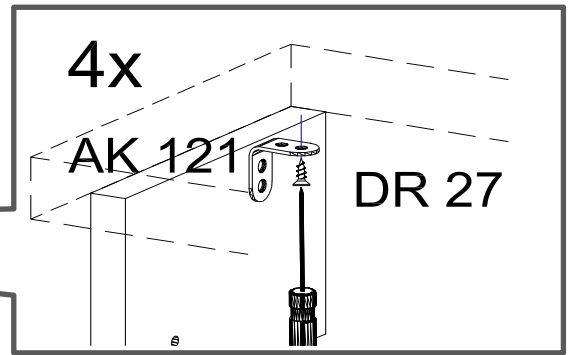

6.

5.

Für die Reinigung bitte die folgenden Putzartikel nicht verwenden: Pulver- Basen des Gleichungslöser; Scheuermittel!

Bitte nur Material, wie Baumwolle verwenden!

BEACHTEN SIE BITTE, DASS BEI EINER NICHT FACHGEMÄSSEN MONTAGE, EV. BEI ÜBERMÄSSIGEN ODER UNGEEIGNETEN BELASTUNG/BESCHWÄRUNG DES MÖBELTEILES DURCH GEGENSTÄNDE ODER PERSONEN ES ZU EINER BESCHÄDIGUNG DES MÖBELSTÜCKES KOMMEN KANN!

Die Möbel nicht permanent in Kontakt mit Wasser bringen.

NEG-Novex Grosshandelsgesellschaft
für Elektro-und Haustechnik GmbH
Chenoverstraße 5
67117 Limburgerhof

<http://www.respekta.de>
+49 6232 298500