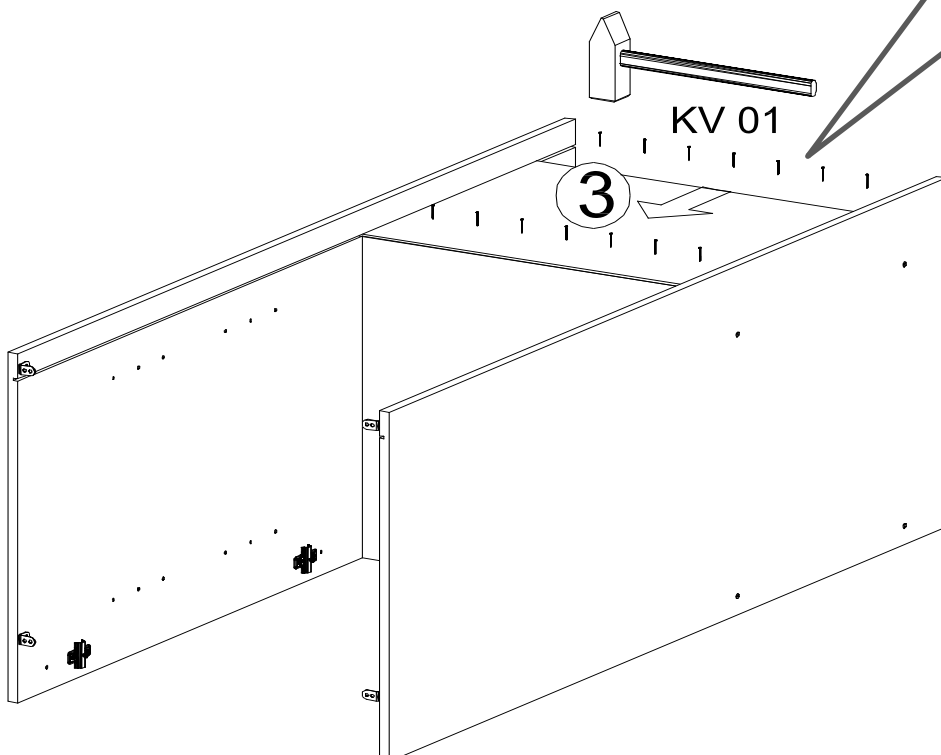

PL 01  
1 X

AK 158  
1 X

KL 04 4 mm  
1 X

UC 06 M4\*20  
4 X

UC 08 (Lochabstand 96 mm)  
2 X

Zum Schutz der Holzteile können Sie rundum die Sockelleiste eine Silikonnaht ziehen.

1.

2.

3.

4.

8x

KN 03

PL 12

5.

KV 01

8 mm