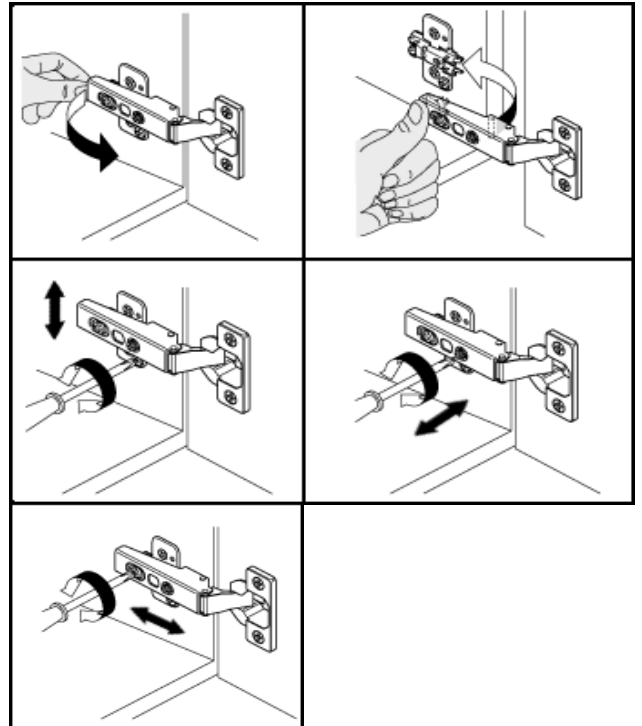

6.

5.

Für die Reinigung bitte die folgenden Putzartikel nicht verwenden: Pulver- Basen des Gleichungslöser; Scheuermittel!

Bitte nur Material, wie Baumwolle verwenden!

BEACHTEN SIE BITTE, DASS BEI EINER NICHT FACHGEMÄSSEN MONTAGE, EV. BEI ÜBERMÄSSIGEN ODER UNGEEIGNETEN BELASTUNG/BESCHWÄRUNG DES MÖBELTEILES DURCH GEGENSTÄNDE ODER PERSONEN ES ZU EINER BESCHÄDIGUNG DES MÖBELSTÜCKES KOMMEN KANN!

Die Möbel nicht permanent in Kontakt mit Wasser bringen.

NEG-Novex Grosshandelsgesellschaft
für Elektro-und Haustechnik GmbH
Chenoverstraße 5
67117 Limburgerhof

<http://www.respekta.de>
+49 6232 298500