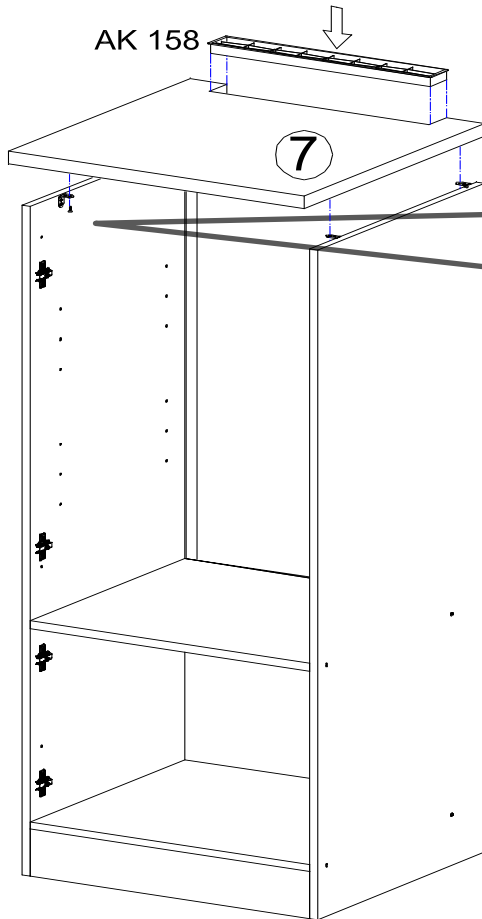

6.

5.

Für die Reinigung bitte die folgenden Putzartikel nicht verwenden: Pulver- Basen des Gleichungslöser; Scheuermittel!

Bitte nur Material, wie Baumwolle verwenden!

BEACHTEN SIE BITTE, DASS BEI EINER NICHT FACHGEMÄSSEN MONTAGE, EV. BEI ÜBERMÄSSIGEN ODER UNGEEIGNETEN BELASTUNG/BESCHWÄRUNG DES MÖBELTEILES DURCH GEGENSTÄNDE ODER PERSONEN ES ZU EINER BESCHÄDIGUNG DES MÖBELSTÜCKES KOMMEN KANN!

Die Möbel nicht permanent in Kontakt mit Wasser bringen.

NEG-Novex Grosshandelsgesellschaft
für Elektro-und Haustechnik GmbH
Chenoverstraße 5
67117 Limburgerhof

<http://www.respekta.de>
+49 6232 298500