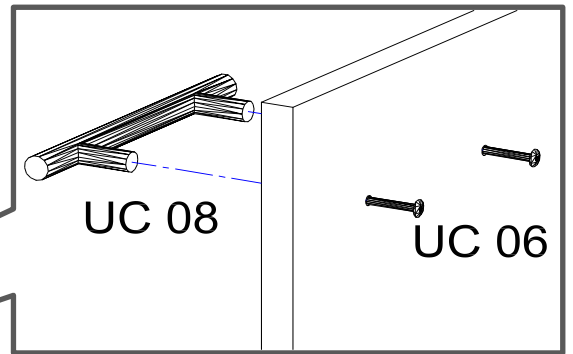

6.

5.

Für die Reinigung bitte die folgenden Putzartikel nicht verwenden: Pulver- Basen des Gleichungslöser; Scheuermittel!

Bitte nur Material, wie Baumwolle verwenden!

BEACHTEN SIE BITTE, DASS BEI EINER NICHT FACHGEMÄSSEN MONTAGE, EV. BEI ÜBERMÄSSIGEN ODER UNGEEIGNETEN BELASTUNG/BESCHWÄRUNG DES MÖBELTEILES DURCH GEGENSTÄNDE ODER PERSONEN ES ZU EINER BESCHÄDIGUNG DES MÖBELSTÜCKES KOMMEN KANN!

Die Möbel nicht permanent in Kontakt mit Wasser bringen.

NEG-Novex Grosshandelsgesellschaft
für Elektro-und Haustechnik GmbH
Chenoverstraße 5
67117 Limburgerhof

<http://www.respekta.de>
+49 6232 298500