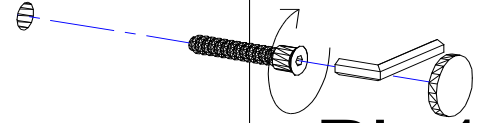

PL 01  
1 X

AK 158  
1 X

KL 04 4 mm  
1 X

UC 06 M4\*20  
4 X

UC 08 (Lochabstand 96 mm)  
2 X

Zum Schutz der Holzteile können Sie rundum die Sockelleiste eine Silikonnaht ziehen.

1.

2.

3.

4.

8x

KN 03

PL 12

5.

KV 01

8 mm