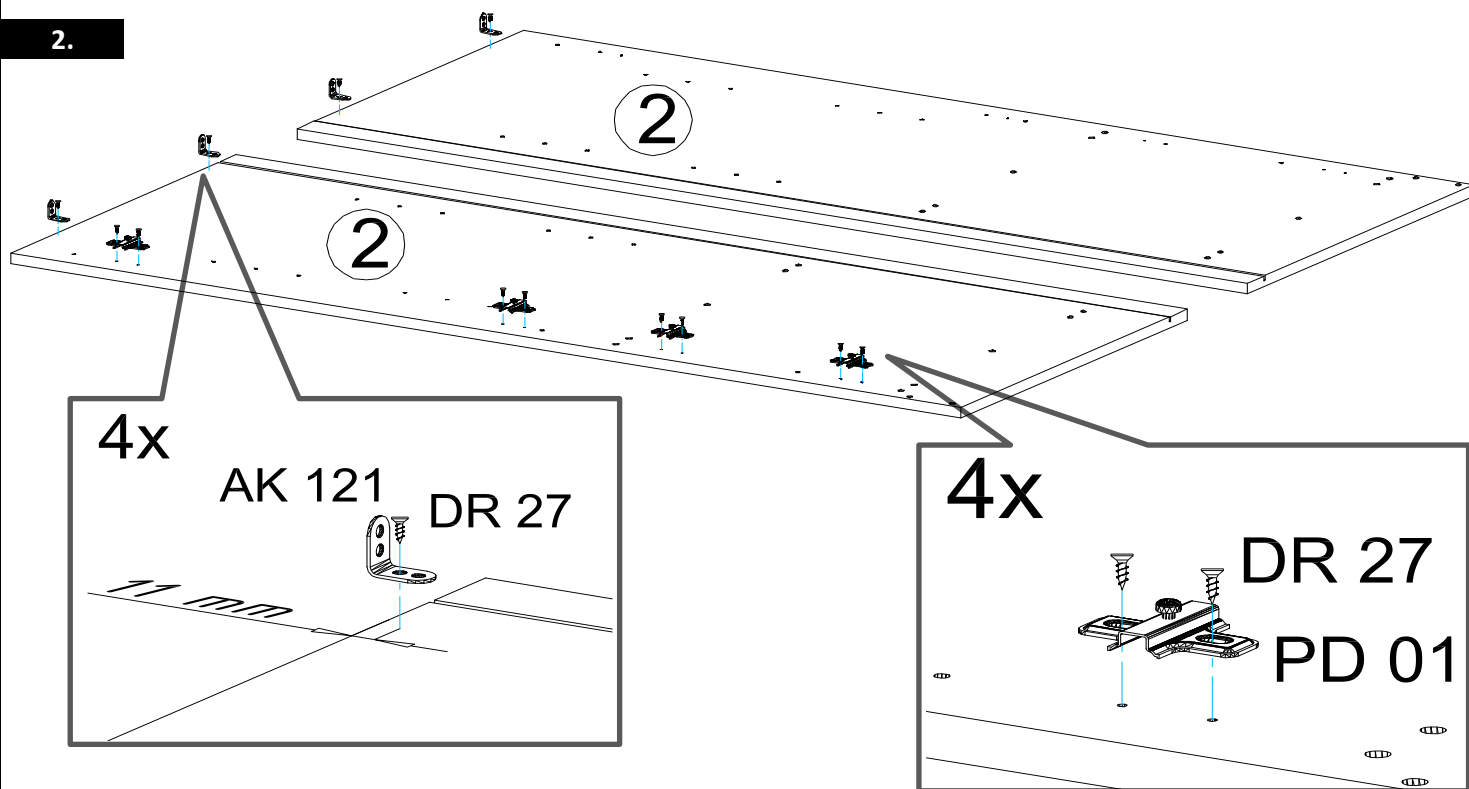

PL 01  
1 X

AK 158  
1 X

KL 04 4 mm  
1 X

UC 06 M4\*20  
4 X

UC 08 (Lochabstand 96 mm)  
2 X

Zum Schutz der Holzteile können Sie rundum die Sockelleiste eine Silikonnaht ziehen.

1.

2.

3.

4.

8x

KN 03

PL 12

5.

KV 01

8 mm