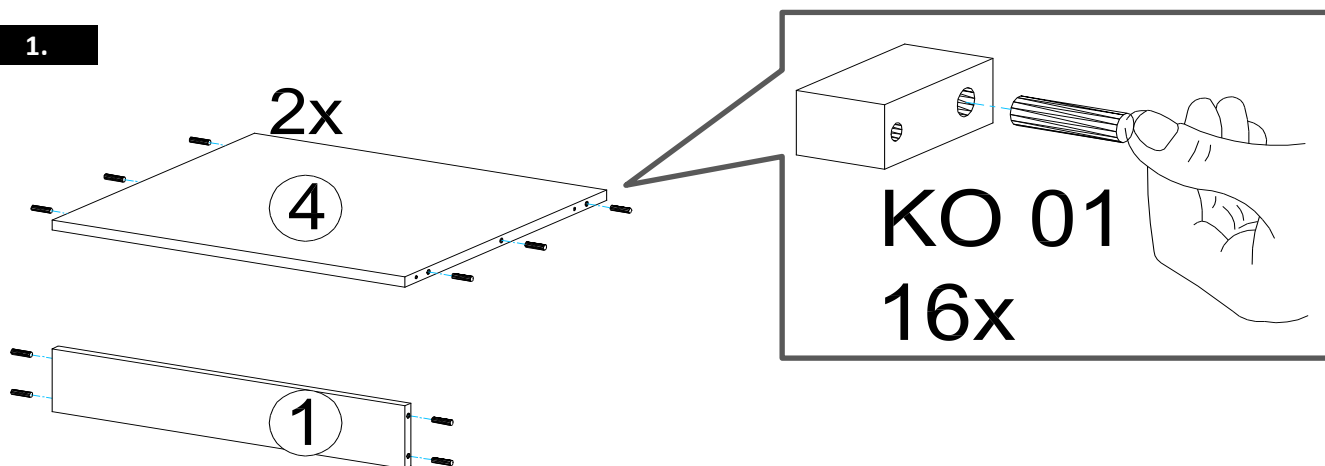

PL 01  
1 X

AK 158  
1 X

KL 04 4 mm  
1 X

UC 06 M4\*20  
4 X

UC 08 (Lochabstand 96 mm)  
2 X

Zum Schutz der Holzteile können Sie rundum die Sockelleiste eine Silikonnaht ziehen.

1.

2.