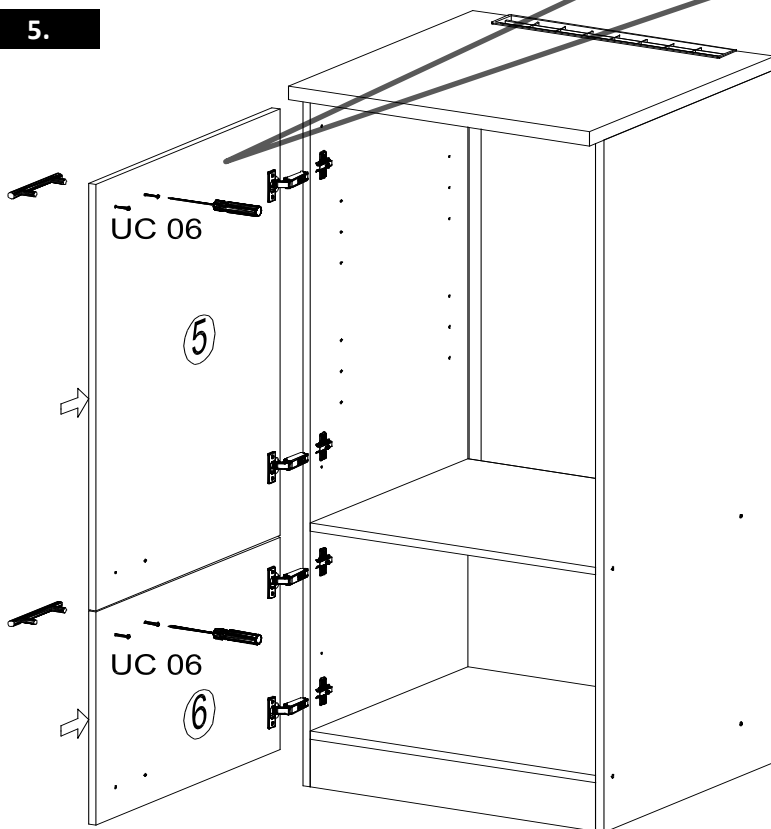

6.

5.

Für die Reinigung bitte die folgenden Putzartikel nicht verwenden: Pulver- Basen des Gleichungslöser; Scheuermittel!

Bitte nur Material, wie Baumwolle verwenden!

BEACHTEN SIE BITTE, DASS BEI EINER NICHT FACHGEMÄSSEN MONTAGE, EV. BEI ÜBERMÄSSIGEN ODER UNGEEIGNETEN BELASTUNG/BESCHWÄRUNG DES MÖBELTEILES DURCH GEGENSTÄNDE ODER PERSONEN ES ZU EINER BESCHÄDIGUNG DES MÖBELSTÜCKES KOMMEN KANN!

Die Möbel nicht permanent in Kontakt mit Wasser bringen.

NEG-Novex Grosshandelsgesellschaft
für Elektro-und Haustechnik GmbH
Chenoverstraße 5
67117 Limburgerhof

<http://www.respekta.de>
+49 6232 298500