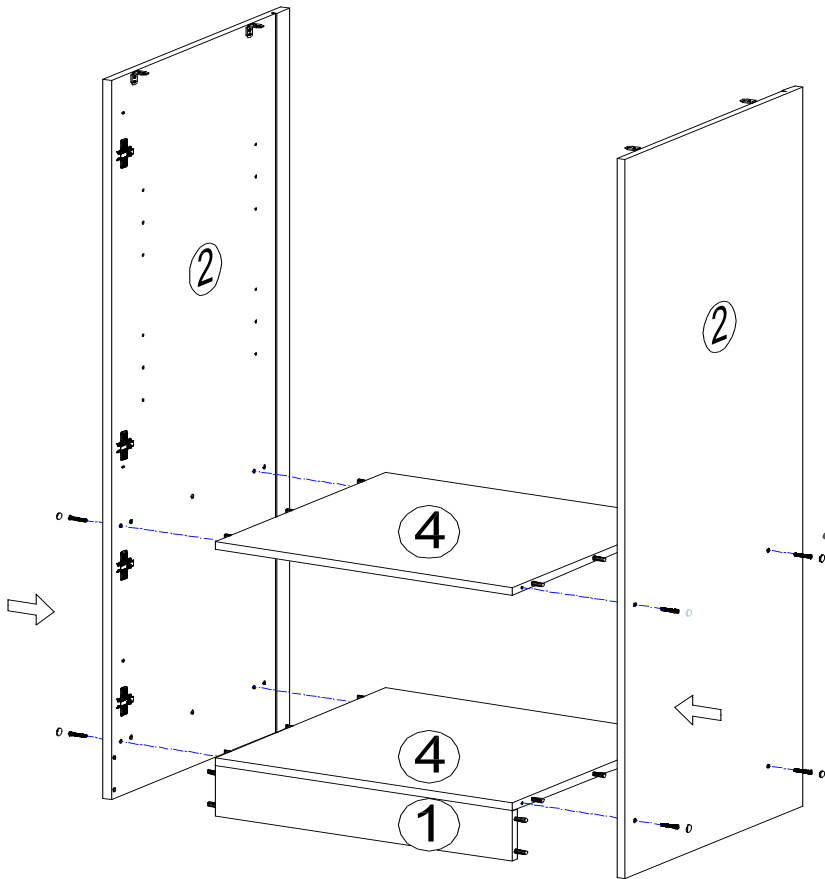

4.

8x

KN 03

PL 12

5.

KV 01

8 mm