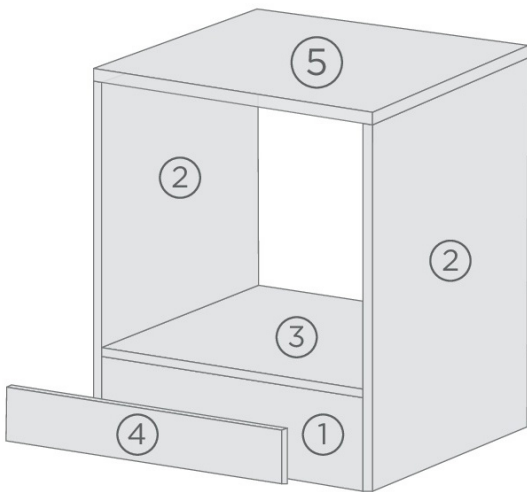

GESTALTE DEINE TRAUMKÜCHE

ARTIKELNUMMER	FARBE	EAN
6200SHU060ESGR1	Grau	4262421977651
6200SHU060ESSC1	Schwarz	4262421977668
6200SHU060ESWE1	Weiß	4262421977675