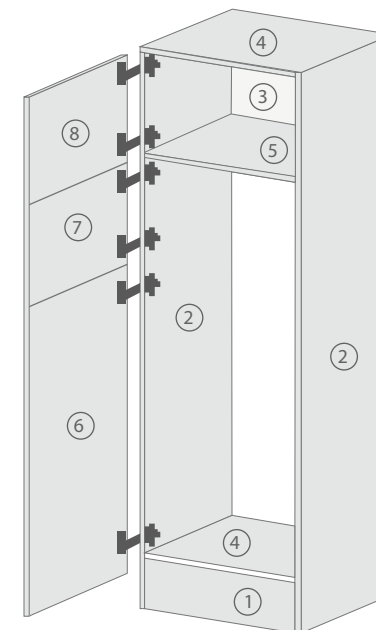

KV 01 1,5*20
20x

PL 01
1x

KL 01 4mm
1x

UC 06
6x

UC 08 (96 mm)
3x

Zum Schutz der Holzteile können Sie rundum die Sockelleiste eine Silikonnaht ziehen.

NEG-Novex Grosshandels-gesellschaft
für Elektro-und Haustechnik GmbH
Chenoverstraße 5
67117 Limburgerhof