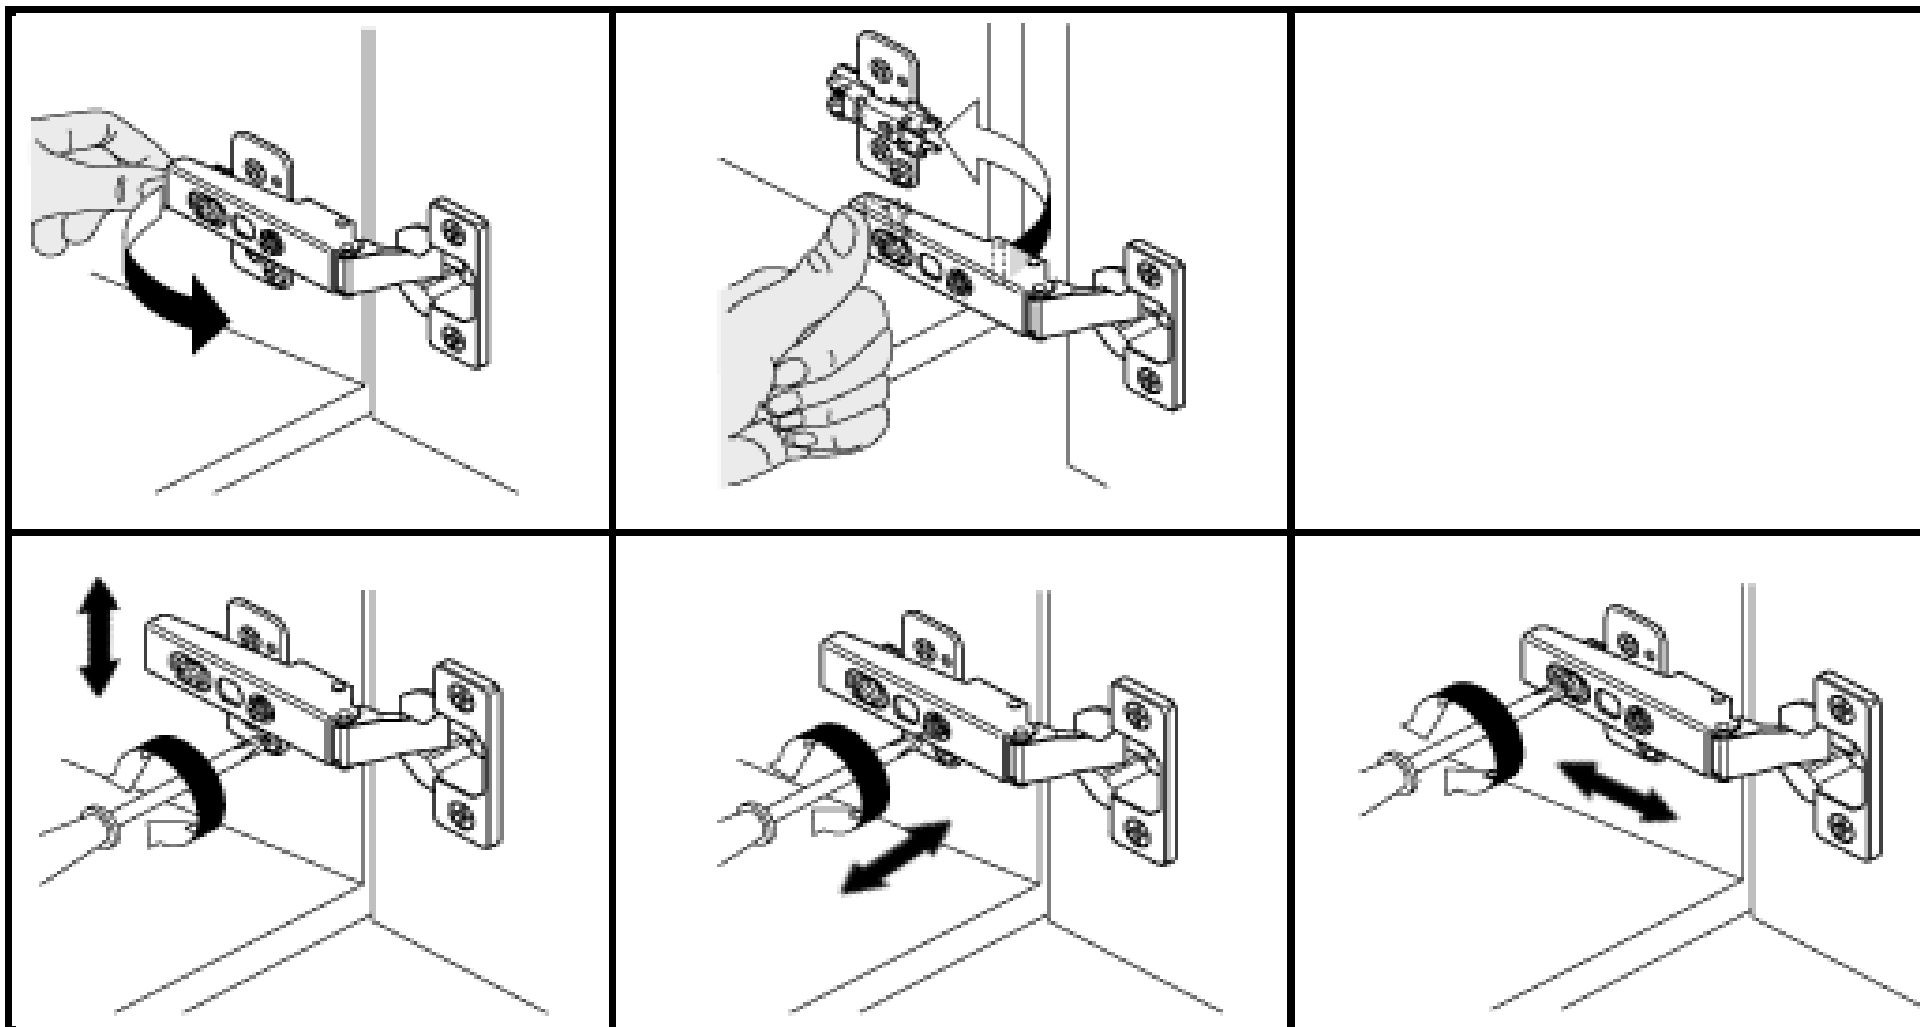

KV 01 1,5*20
20x

PL 01
1x

KL 01 4mm
1x

UC 06
6x

UC 08 (96 mm)
3x

Zum Schutz der Holzteile können Sie rundum die Sockelleiste eine Silikonnaht ziehen.

NEG-Novex Grosshandels-gesellschaft
für Elektro-und Haustechnik GmbH
Chenoverstraße 5
67117 Limburgerhof