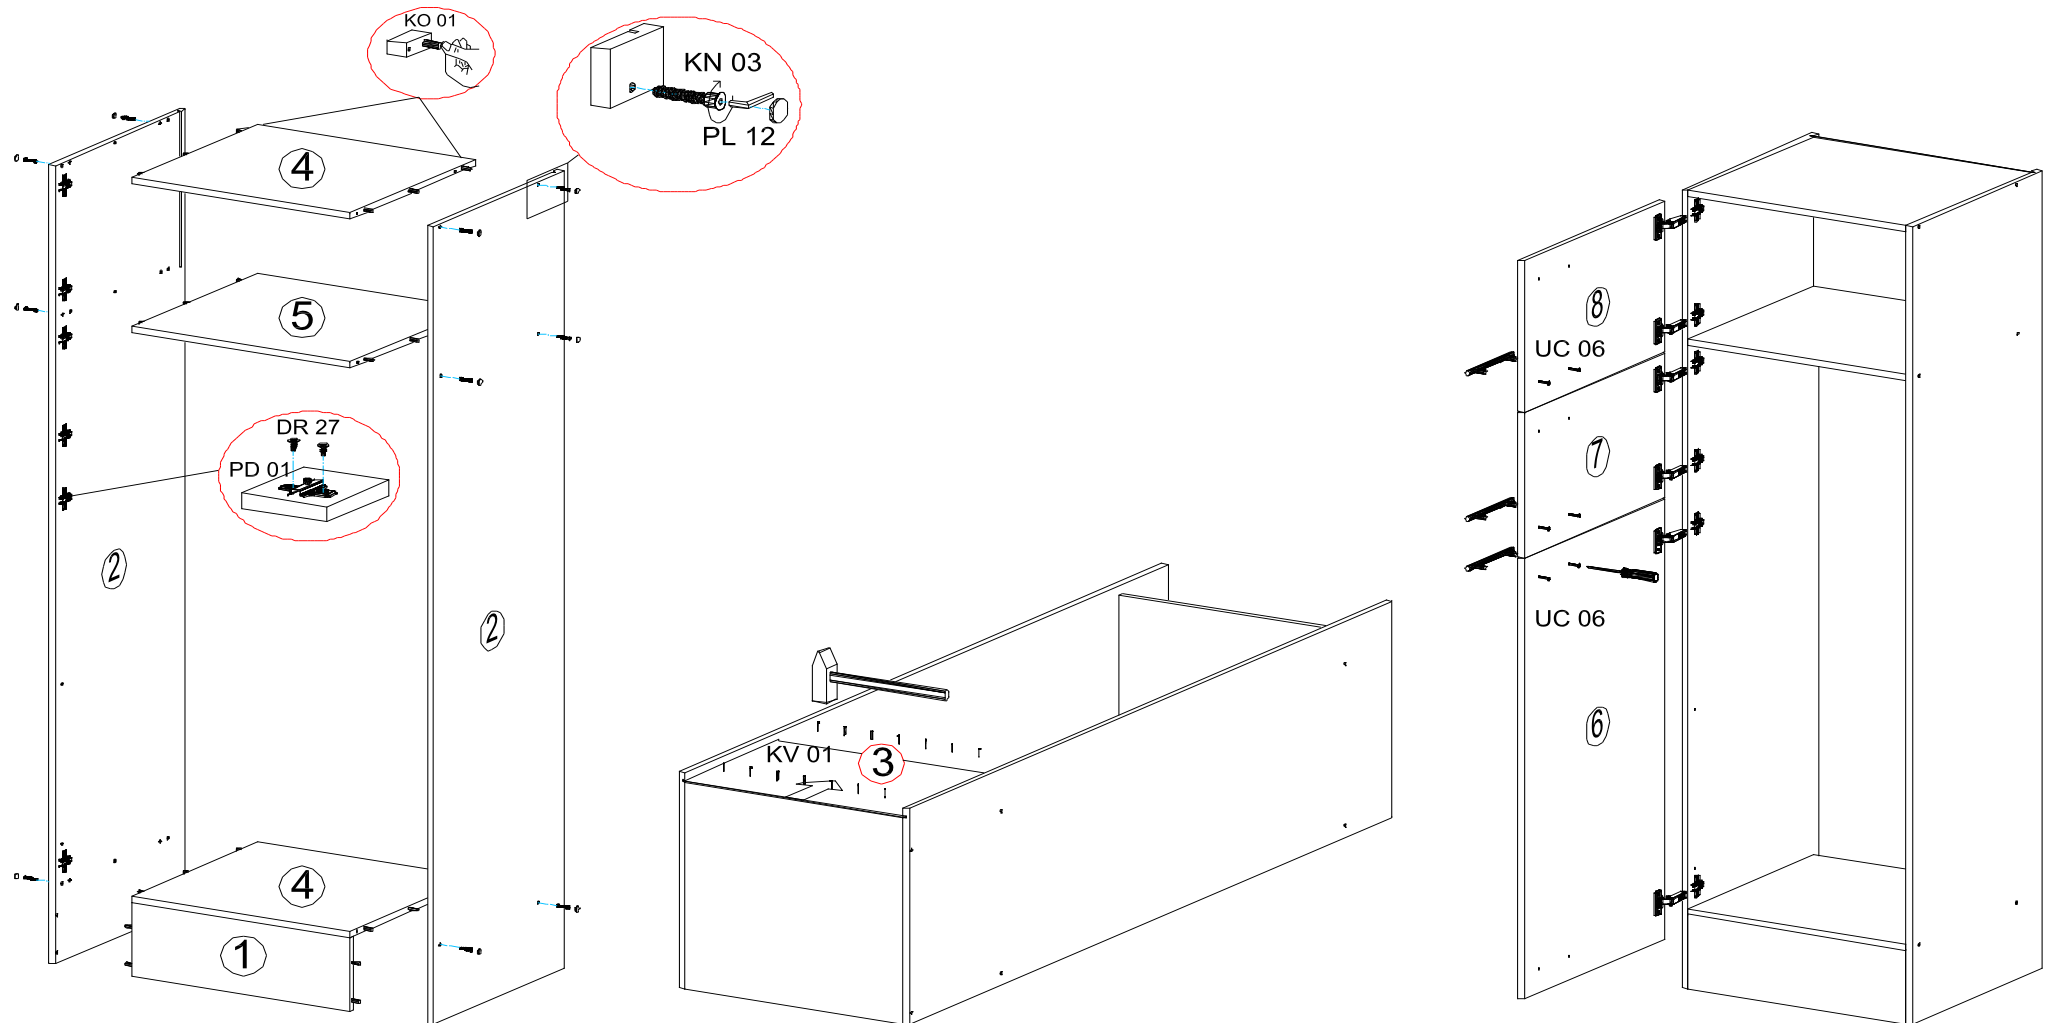

KV 01 1,5*20
20x

PL 01
1x

KL 01 4mm
1x

UC 06
6x

UC 08 (96 mm)
3x

Zum Schutz der Holzteile können Sie rundum die Sockelleiste eine Silikonnaht ziehen.

NEG-Novex Grosshandels-gesellschaft
für Elektro-und Haustechnik GmbH
Chenoverstraße 5
67117 Limburgerhof