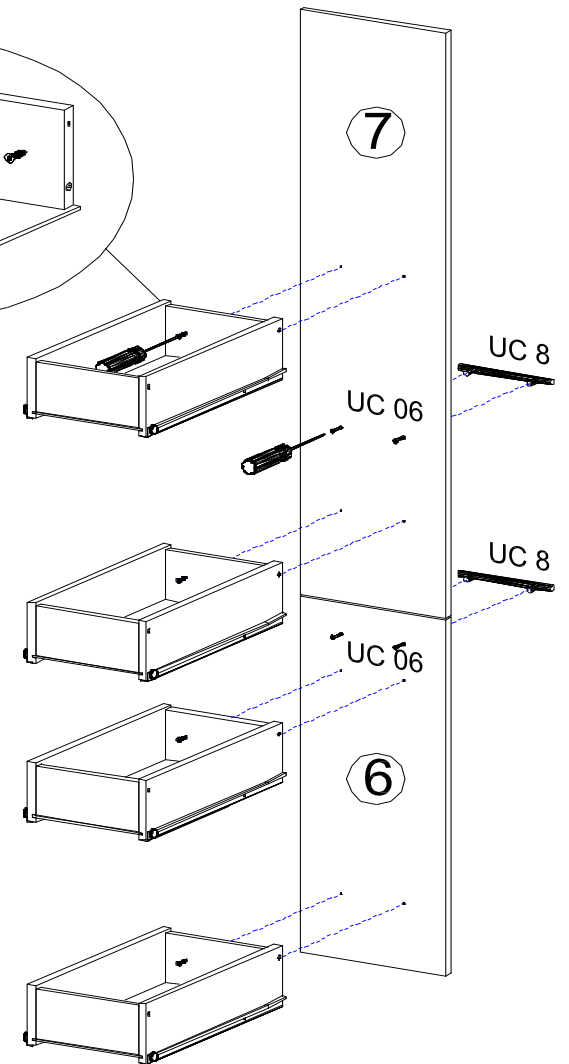

PL 01  
1x

KL 01 4mm  
1x

UC 06  
4x

UC 08 (96mm)  
2x

DR 25 4\*25  
8x

PL 16  
1x

HK 01  
1x

IK 01  
1x

Zum Schutz der Holzteile können Sie rundum die Sockelleiste eine Silikonnaht ziehen.

Schublade Tip.01

1.

2.

3.

4.

**1.B**

Schublade Tip.02

Aufbau Illustration.

**d,**

**b,**

**c,**

**d,**

**e,**

**f,**

NEG-Novex Grosshandelsgesellschaft  
für Elektro-und Haustechnik GmbH  
Chenoverstraße 5  
67117 Limburgerhof