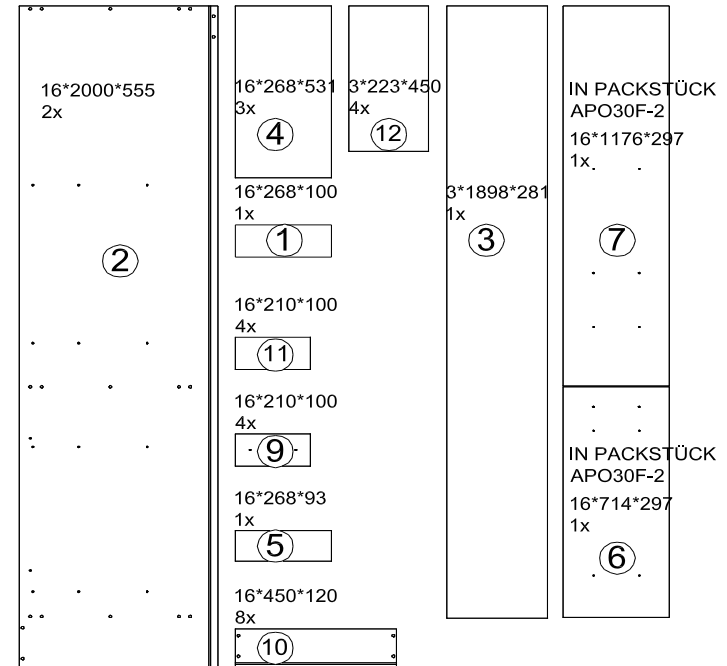

KO 01 8\*30  
40x

KN 03 7\*50  
30x

PL 12  
14x

VG 03  
4x

EU 01 6\*11  
24x

DR 27 3,5\*16  
30x

SP 01  
2x

KV 01 1,5\*20  
40x

PL 01  
1x

KL 01 4mm  
1x

UC 06  
4x

UC 08 (96mm)  
2x

DR 25 4\*25  
8x

PL 16  
1x

HK 01  
1x

IK 01  
1x

Zum Schutz der Holzteile können Sie rundum die Sockelleiste eine Silikonnaht ziehen.

Schublade Tip.01

1.

2.

3.

4.

**1.B**

Schublade Tip.02