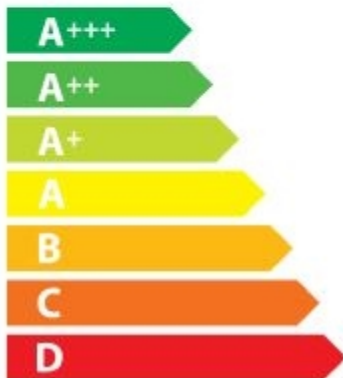

ENERG

енергия · ενέργεια

RESPEKTA

DH640IXL

35
kWh/annum

ABCD **E** FG

AB **C** DEFG

ABCD **E** FG