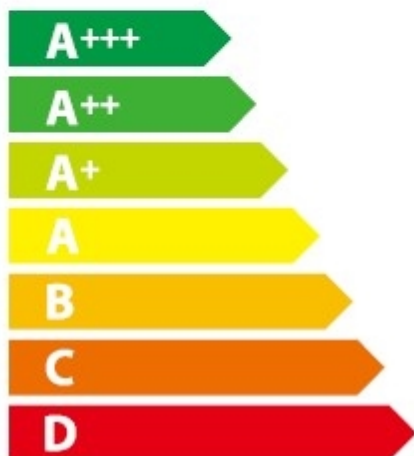

ENERG

енергия · ενεργεια

respekta™ CH 44068-90 IXA

42
kWh/annum

ABCDEFG

ABCDEFG

AB**C**DEFG

72 dB