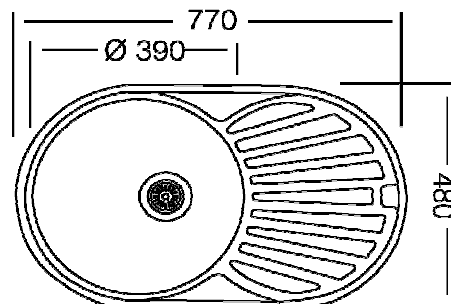

respekta Edelstahlspüle

CANSAS 77x48

- Edelstahlspüle mit 1 Becken und Abtropffläche
- für 50 cm Unterschrank
- reversibel einbaubar
- 2 Hahnlöcher durchgestoßen
- inkl. Korbventil
- inkl. Ab- und Überlaufgarnitur
- ohne Excentergarnitur
- Stahlqualität: 304
- Stahlstärke in mm: 0,6

Abmessungen / Gewicht:

- H x B x T in cm / kg: 17 x 77 x 48 / 1,8
Ausschnittmaß: ca. 74,1 x 45,1
mit Verpackung: 21,2 x 80 x 50 / 4,22

Artikelnummer
CANSAS77x48

EAN
4260407696169

UVP
99,00 €