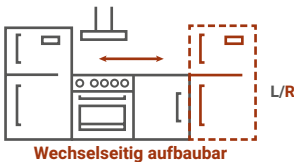

Premium

Marleen L-Küchenblock 280 cm

Korpus & Arbeitsplatte Artisan Eiche

- + Maße gesamt (H x B x T) 211 x 280 x 170 cm
(Tiefe Korpus mit Arbeitsplatte: 60 cm)
- + Wechselseitig aufbaubar
- + Mit Kühl-/Gefrierkombination KGE144
- + Besteckeinsteckfach
- + Wandabschlussleiste
- + Gummilippe an der Sockelblende
- + Höhenverstellbare Füße
- + Alle Auszüge und Türscharniere mit Soft-Close Funktion

AUSSTATTUNG

1 Spülenunterschrank	50 cm
1 Nische mit Dekorblende für Geschirrspüler	60 cm
1 Eckunterschrank mit Schublade, davon ca. 100 cm Nutzfläche	110 cm
1 Herdumbauschrank	60 cm
1 Unterschrank mit Schublade	50 cm
1 Kühlschrankumbau für Kühl-/Gefrierkombination KGE144	60 cm
2 Oberschränke	50 cm
1 Oberschrank	60 cm
2 Arbeitsplatten ohne Ausschnitte	220 cm und 170 cm, 38 mm Stärke
1 Einbauspüle	8x4 Edelstahl mit Ab- und Überlaufgarnitur

Korpus

Arbeitsplatte

Front

BESONDERE MERKMALE

- + Besteckeinsteckfach
- + Wandabschlussleiste
- + Gummilippe an der Sockelblende
- + Höhenverstellbare Füße +/- 2 cm
- + Fronten aus MDF
- + Griffleisten in Alu-Optik
- + Alle Auszüge mit Soft-Close Funktion
- + Alle Scharniere der Türen mit Soft-Close Funktion (Ausnahme Kühlschranktür)
- + Arbeitshöhe 91,5 cm